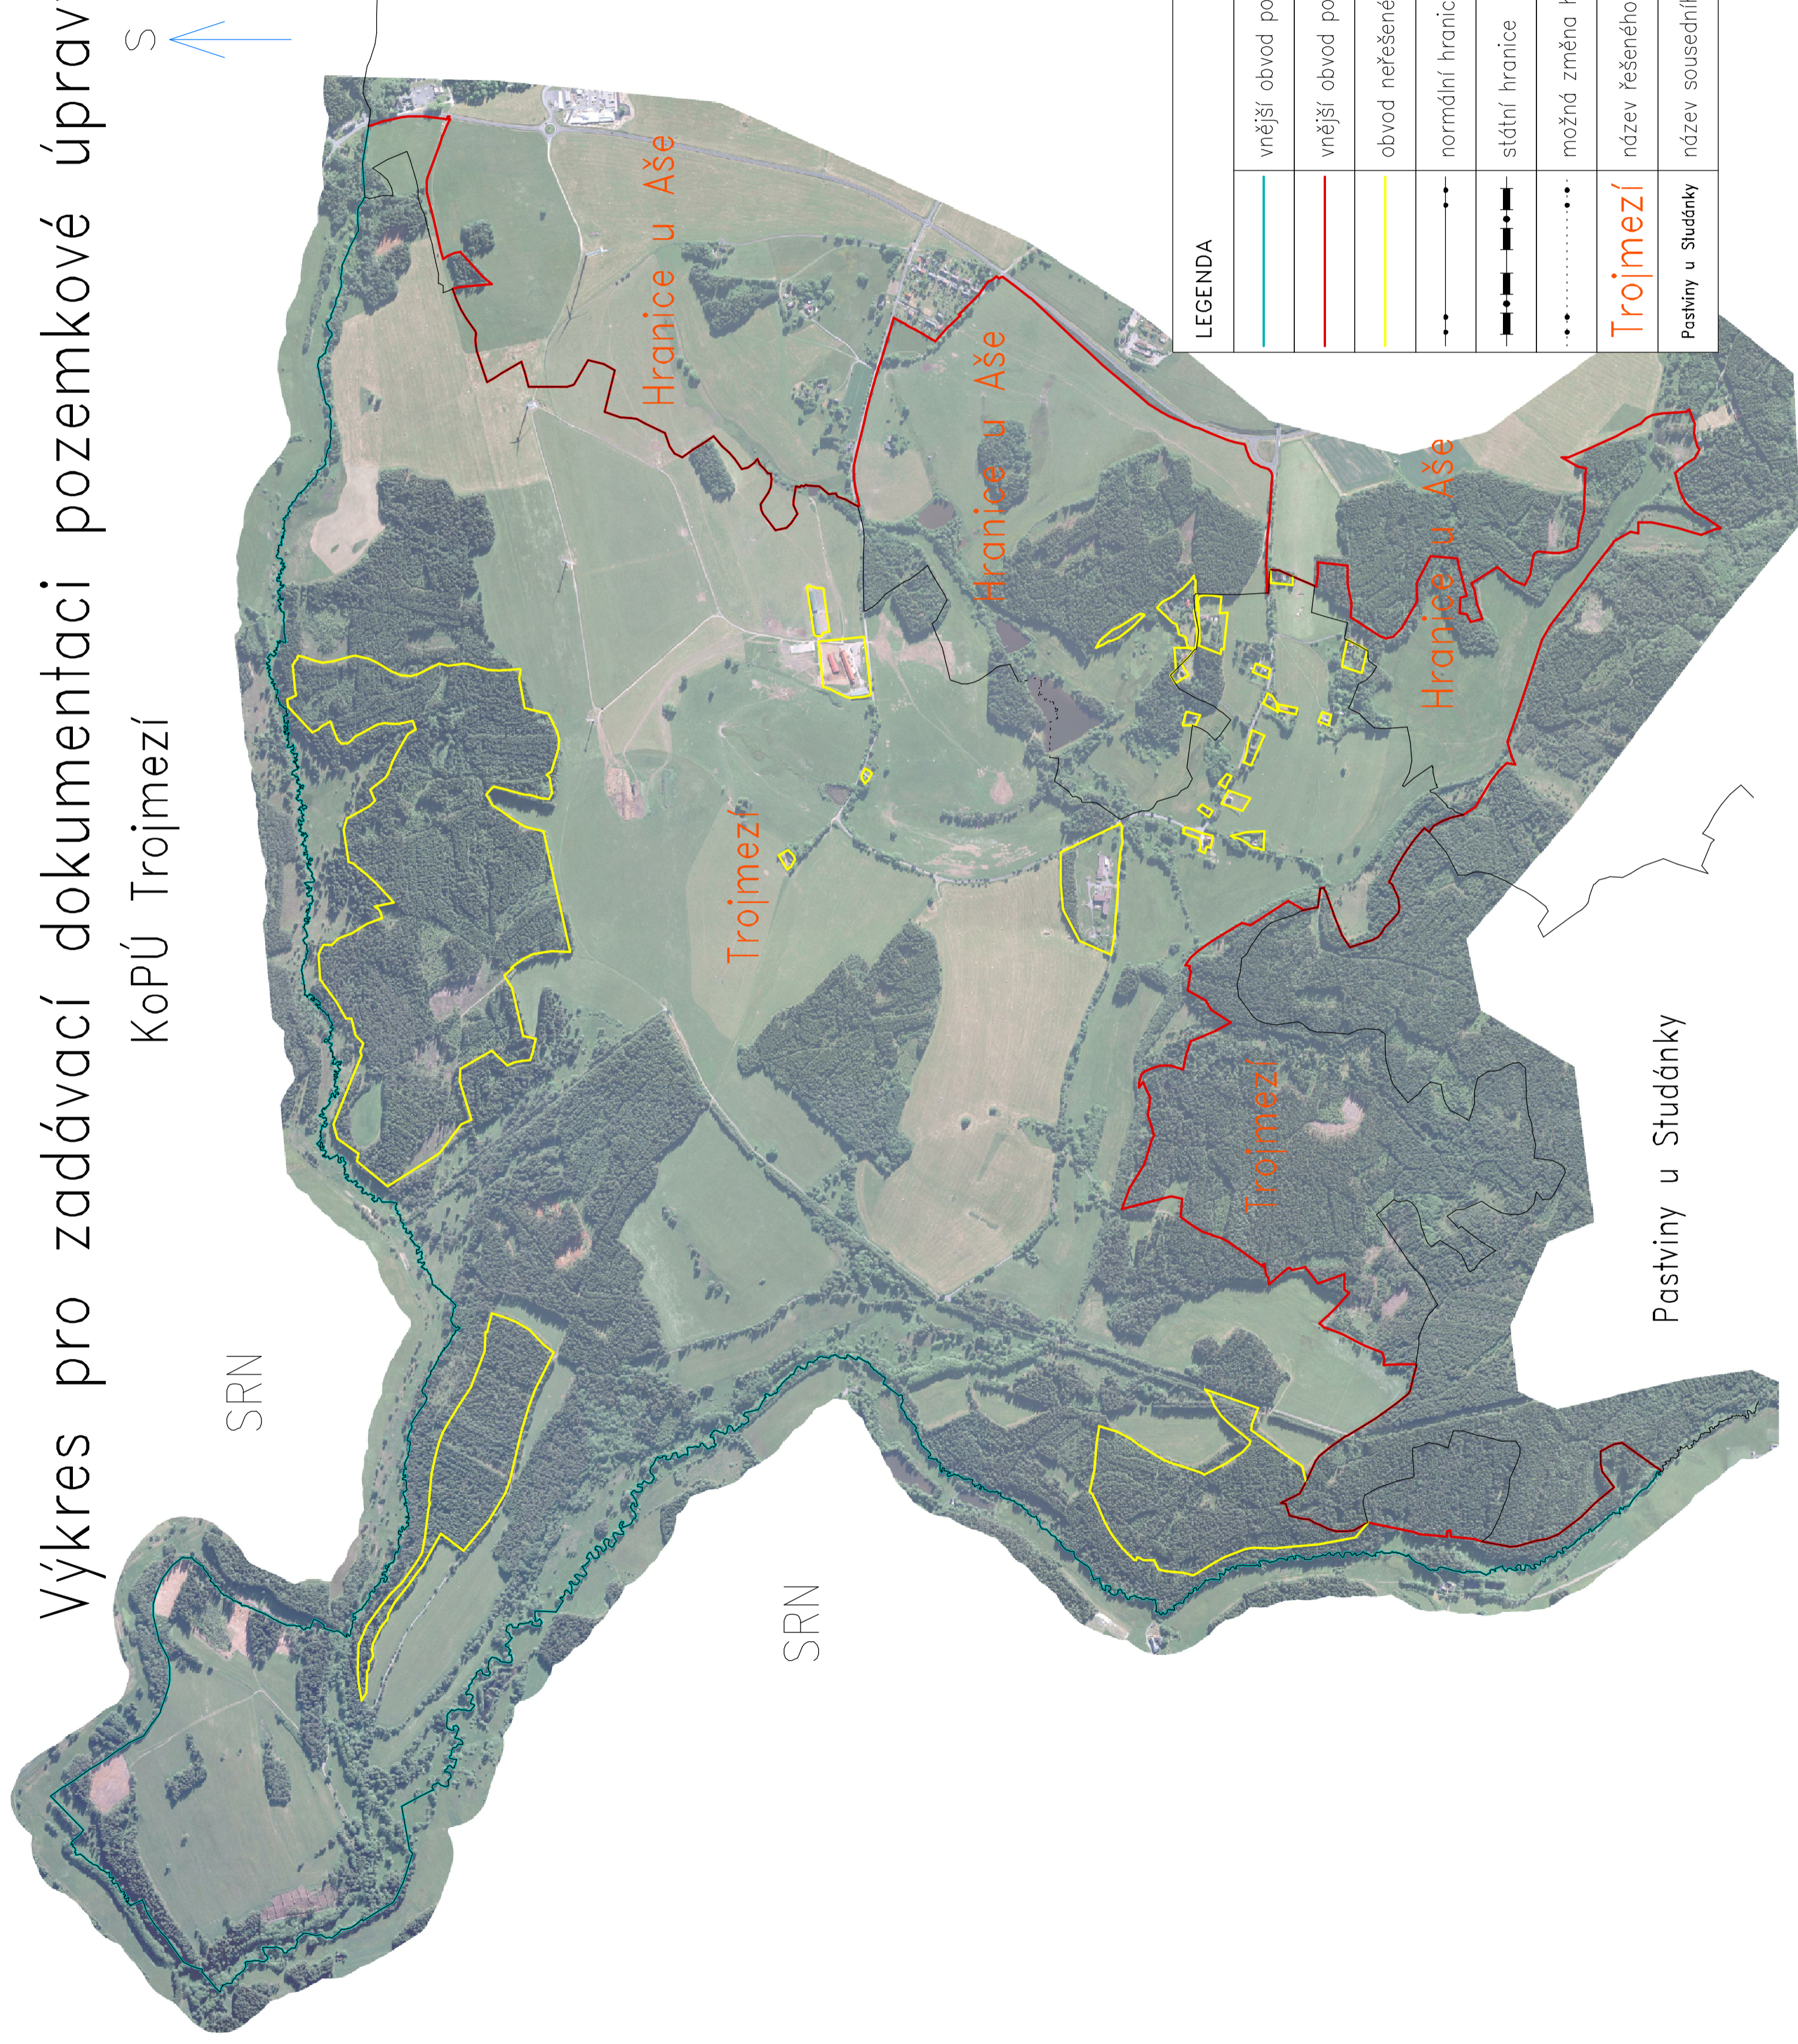

Výkres pro zadávací dokumentaci pozemkové úpravy

KoPÚ Trojmezí

SRN

SRN

Pastviny u Studánky

LEGENDA

	vnější obvod pozemkové úpravy převzatý
	vnější obvod pozemkové úpravy šetřený
	obvod neřešeného území pozemkové úpravy
	normální hranice katastrálního území
	státní hranice
	možná změna hranice katastrálního území
Trojmezí	název řešeného katastrálního území
Pastviny u Studánky	název sousedního katastrálního území