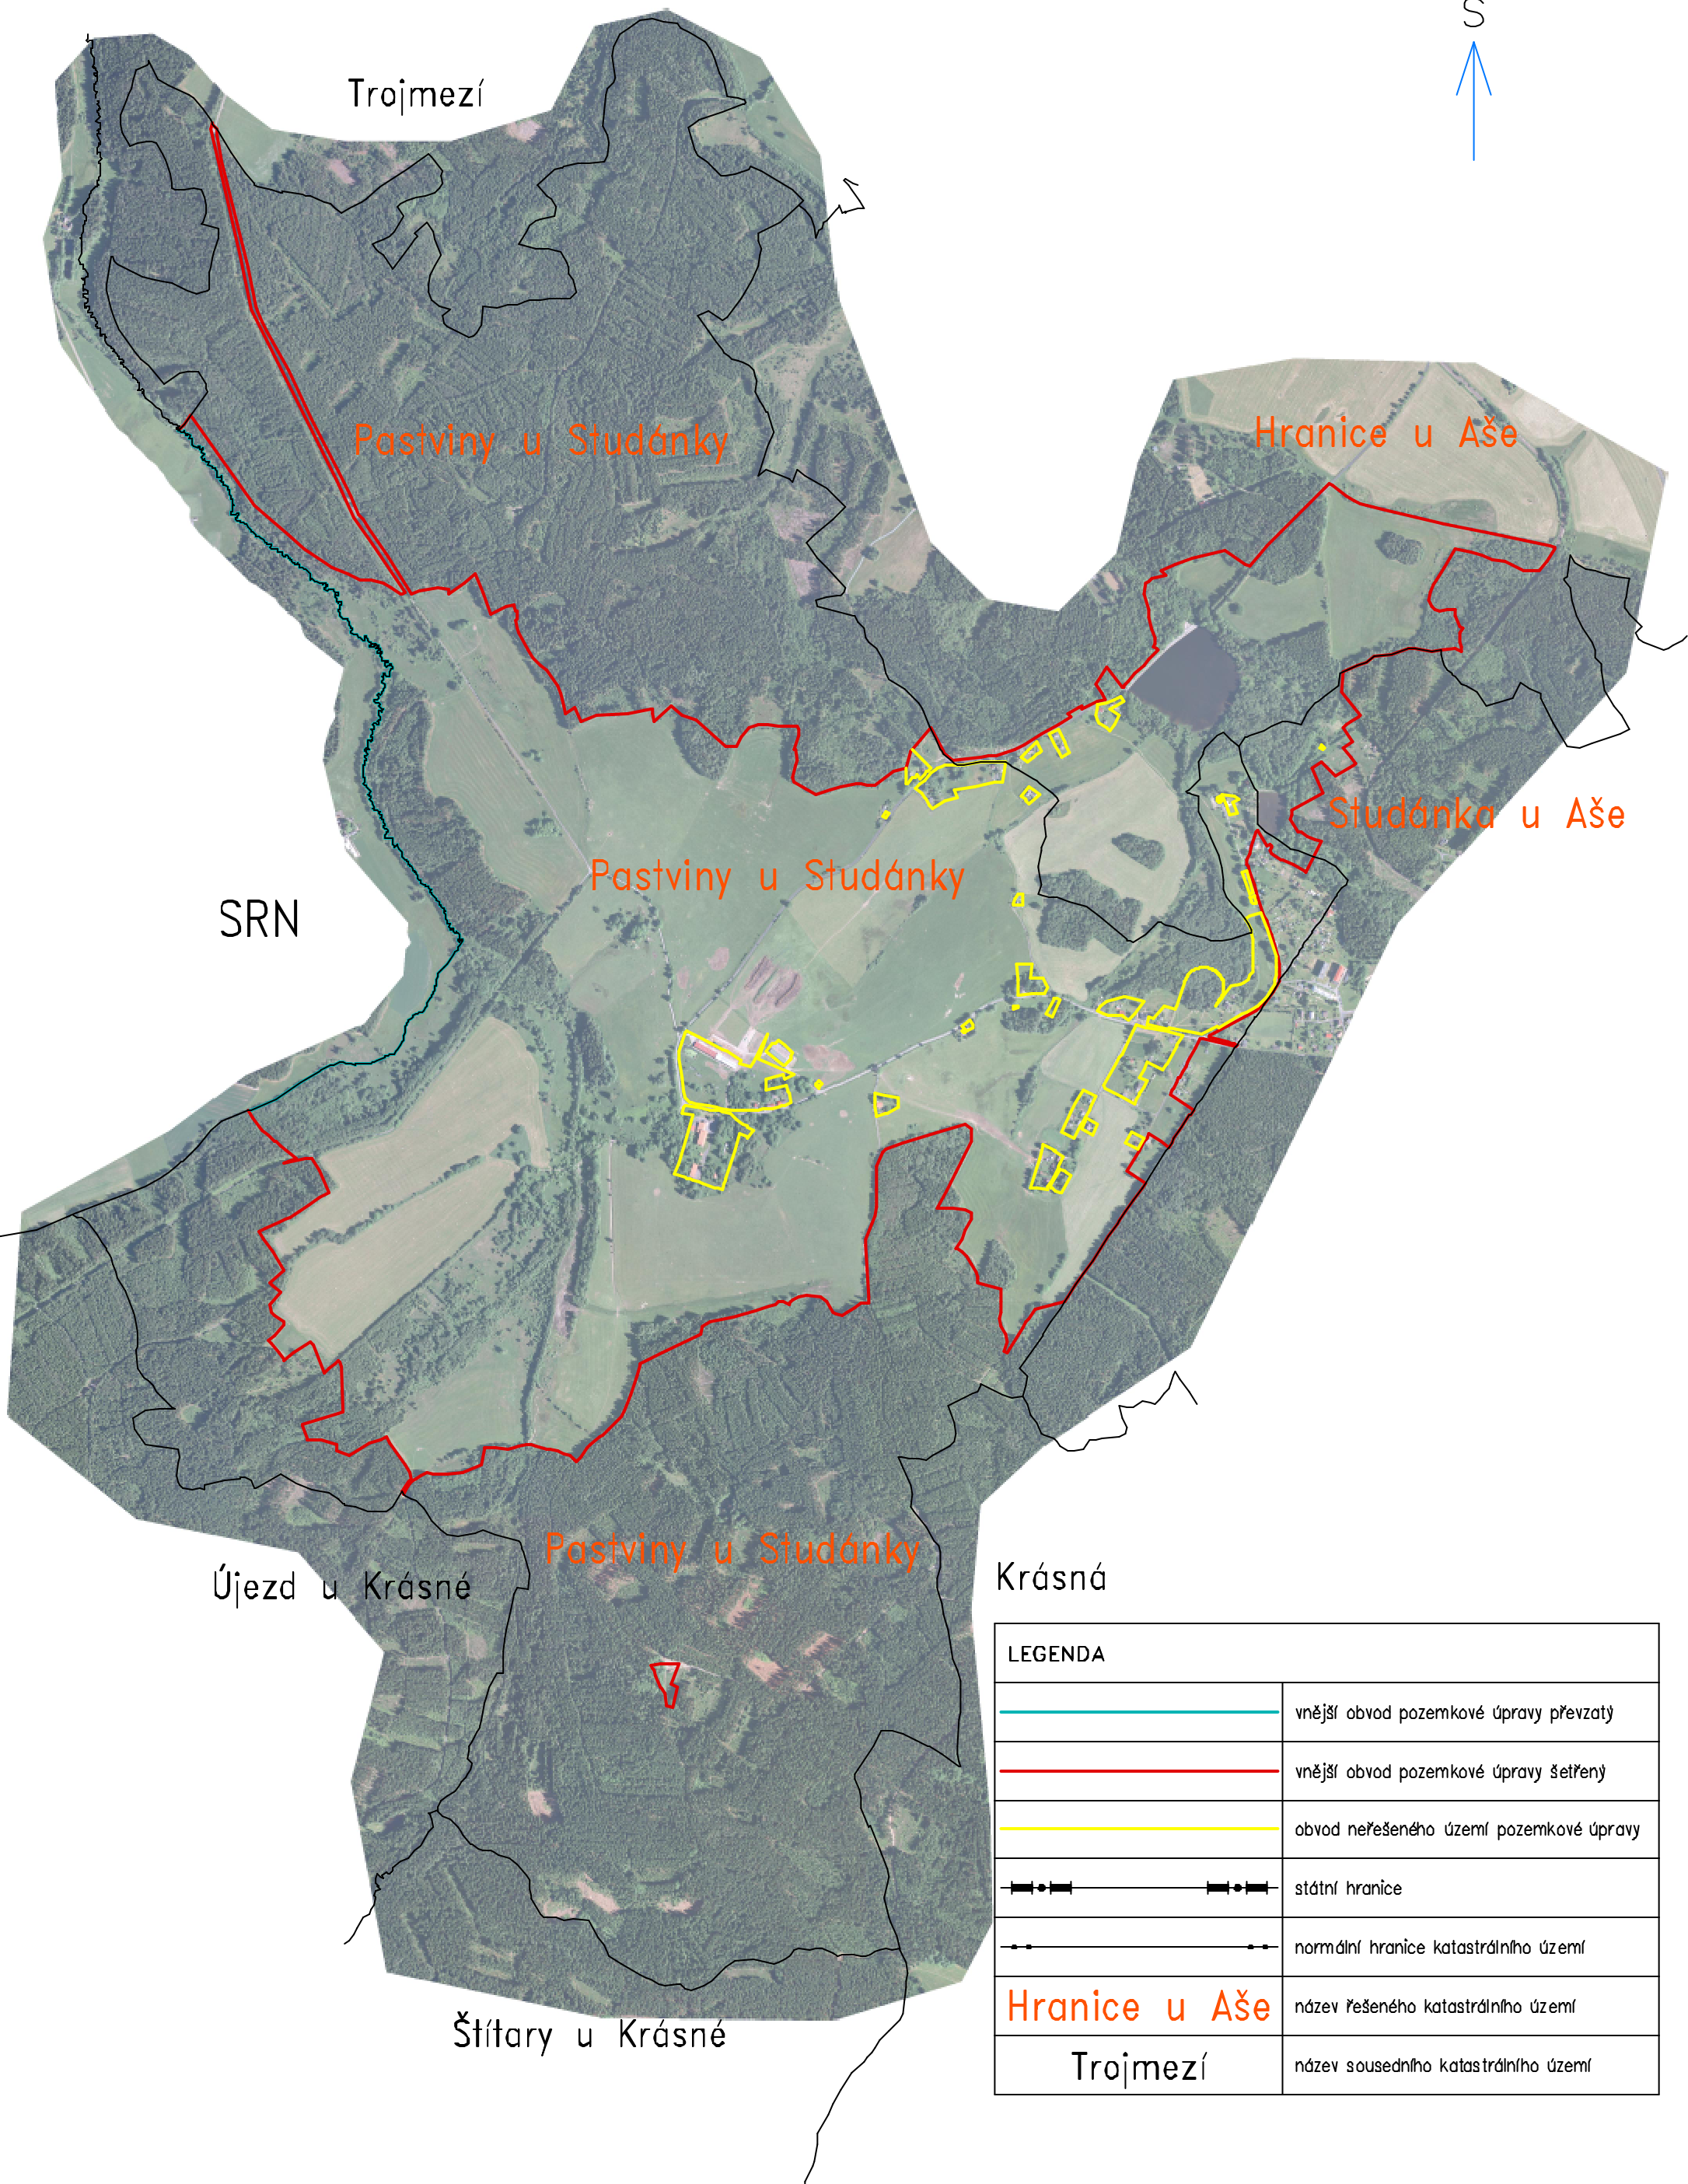

Výkres pro zadávací dokumentaci pozemkové úpravy

KoPÚ Pastviny u Studánky

LEGENDA	
	vnější obvod pozemkové úpravy převzatý
	vnější obvod pozemkové úpravy šetřený
	obvod neřešeného území pozemkové úpravy
	státní hranice
	normální hranice katastrálního území
Hranice u Aše	název řešeného katastrálního území
Trojmezí	název sousedního katastrálního území