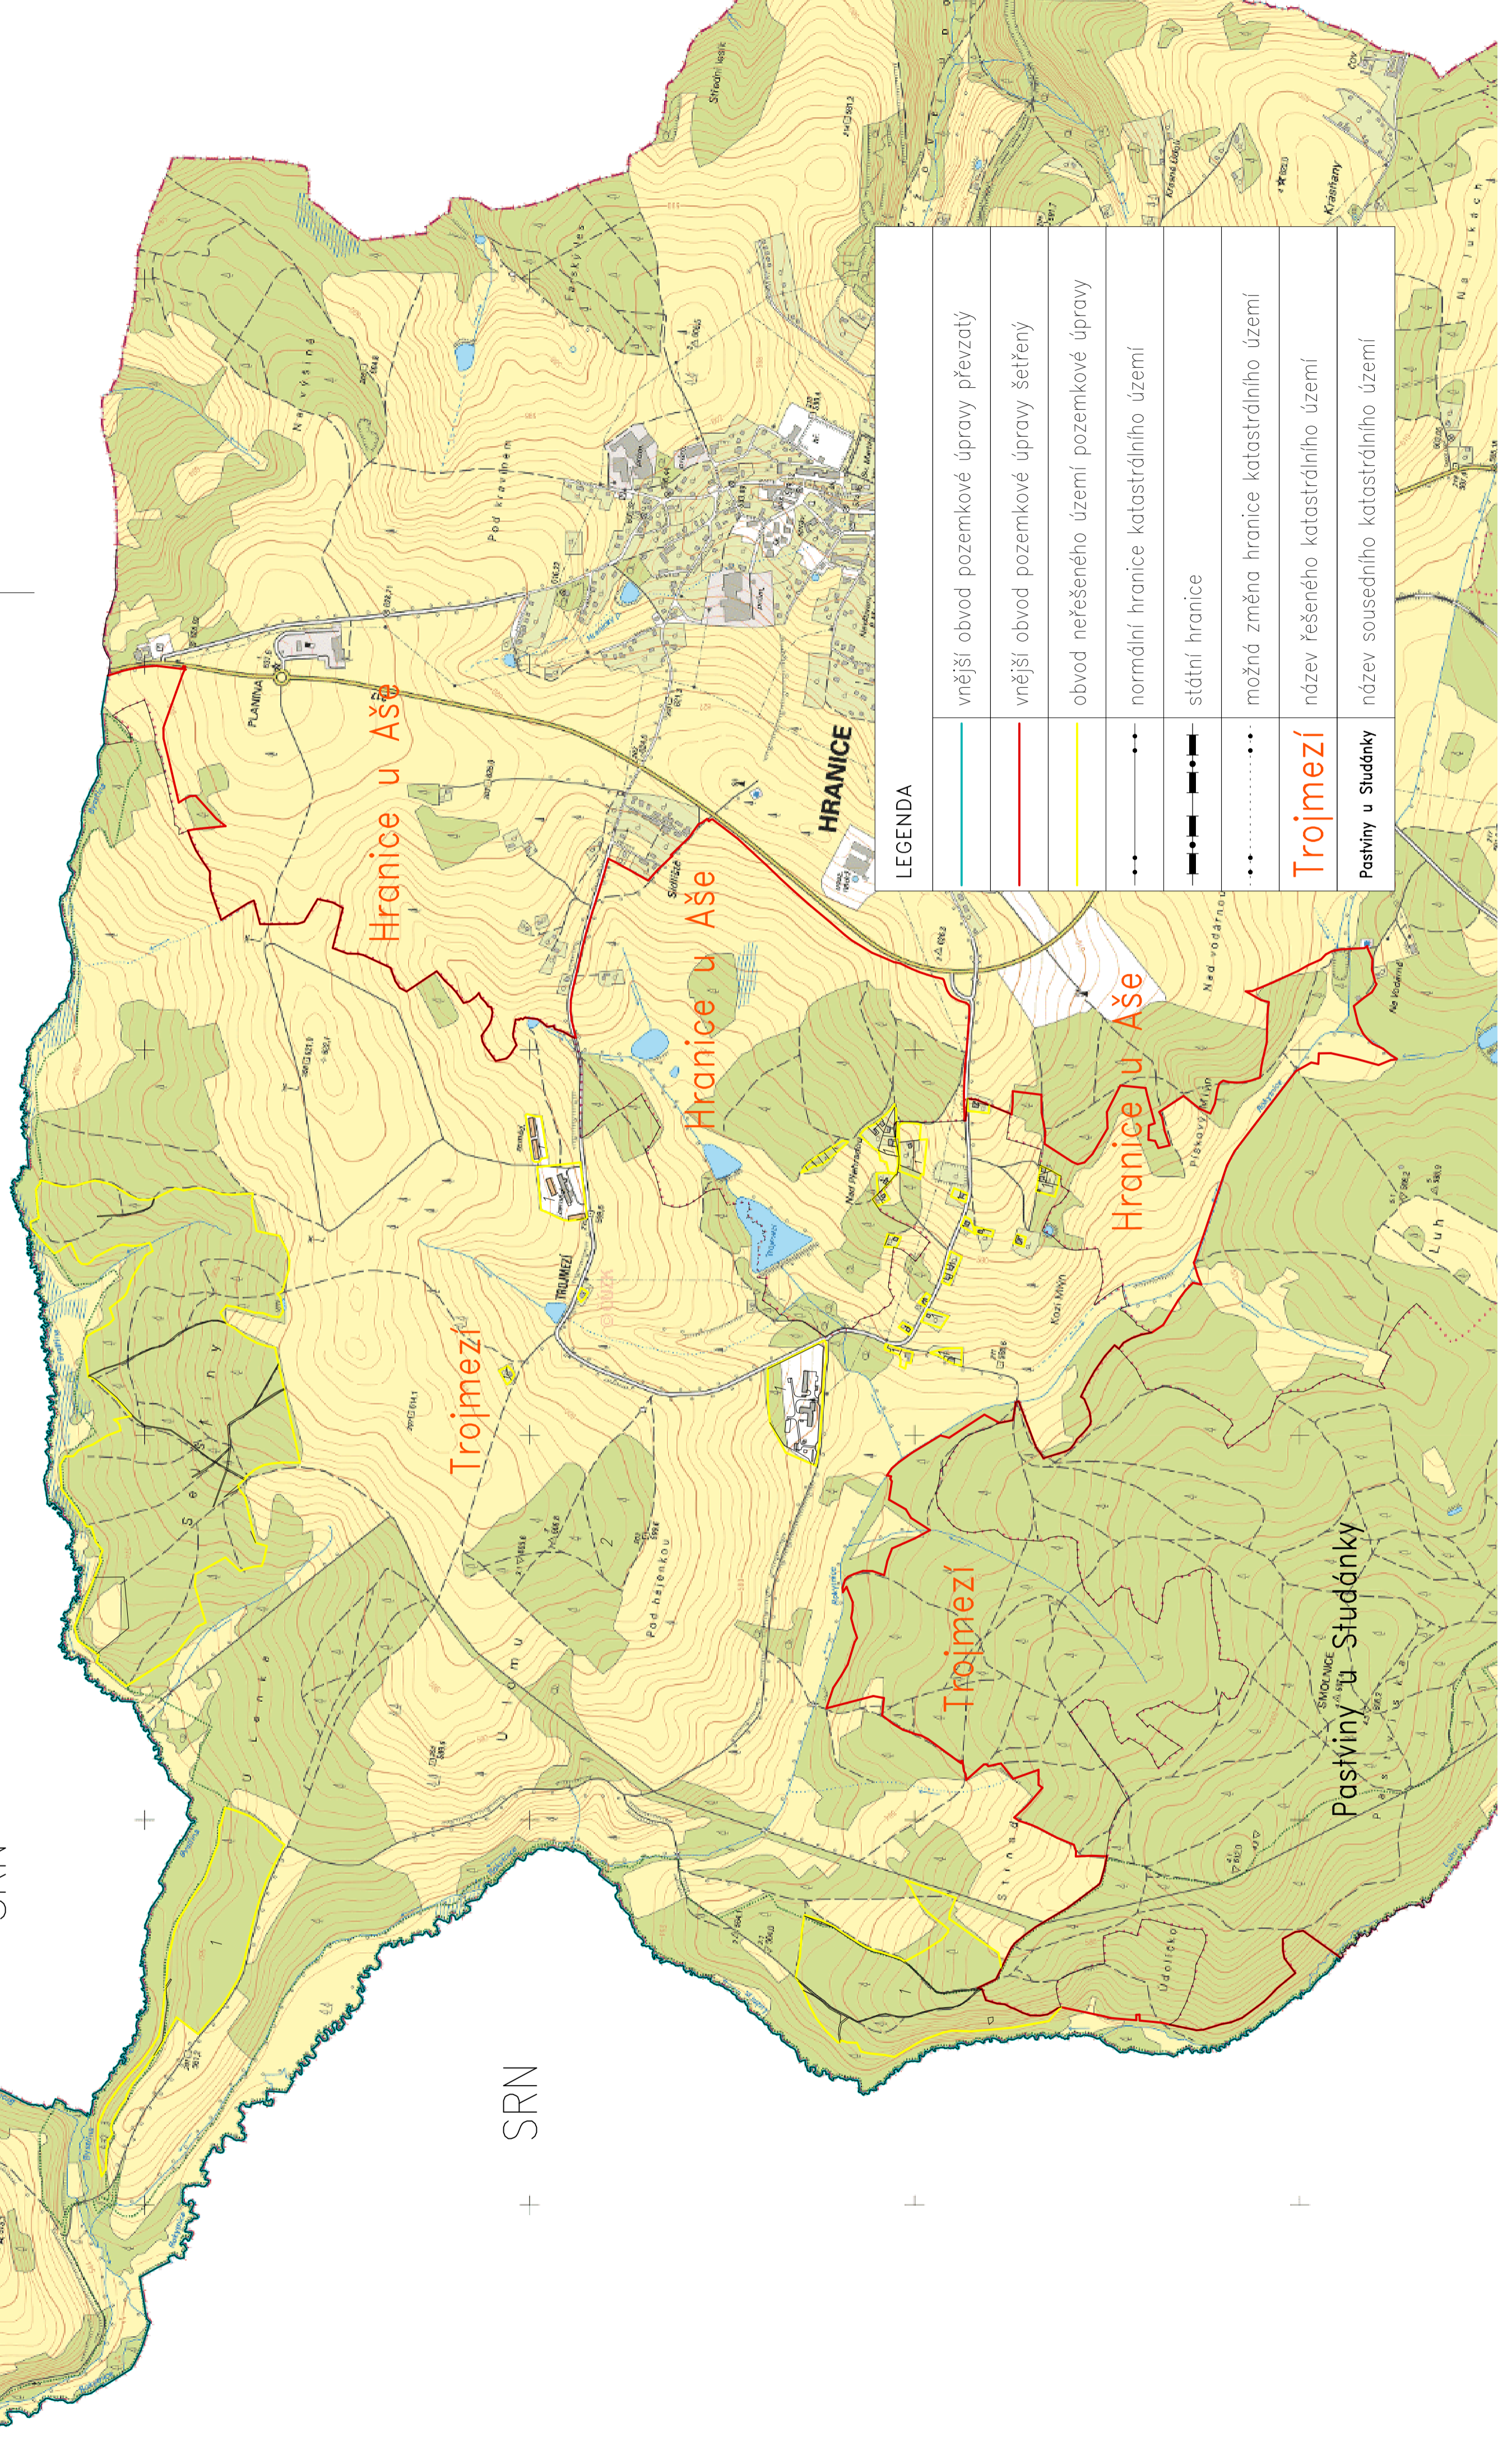

Výkres pro zadávací dokumentaci pozemkové úpravy

KoPÚ Trojmezí

SRN

SRN

LEGENDA

	vnější obvod pozemkové úpravy převzatý
	vnější obvod pozemkové úpravy šetřený
	obvod neřešeného území pozemkové úpravy
	normální hranice katastrálního území
	státní hranice
	možná změna hranice katastrálního území
	název řešeného katastrálního území
	název sousedního katastrálního území

Trojmezí

Pastviny u Studánky

HRANICE

Hranice u Aše

Hranice u Aše

Hranice u Aše

Trojmezí

Trojmezí

Pastviny u Studánky