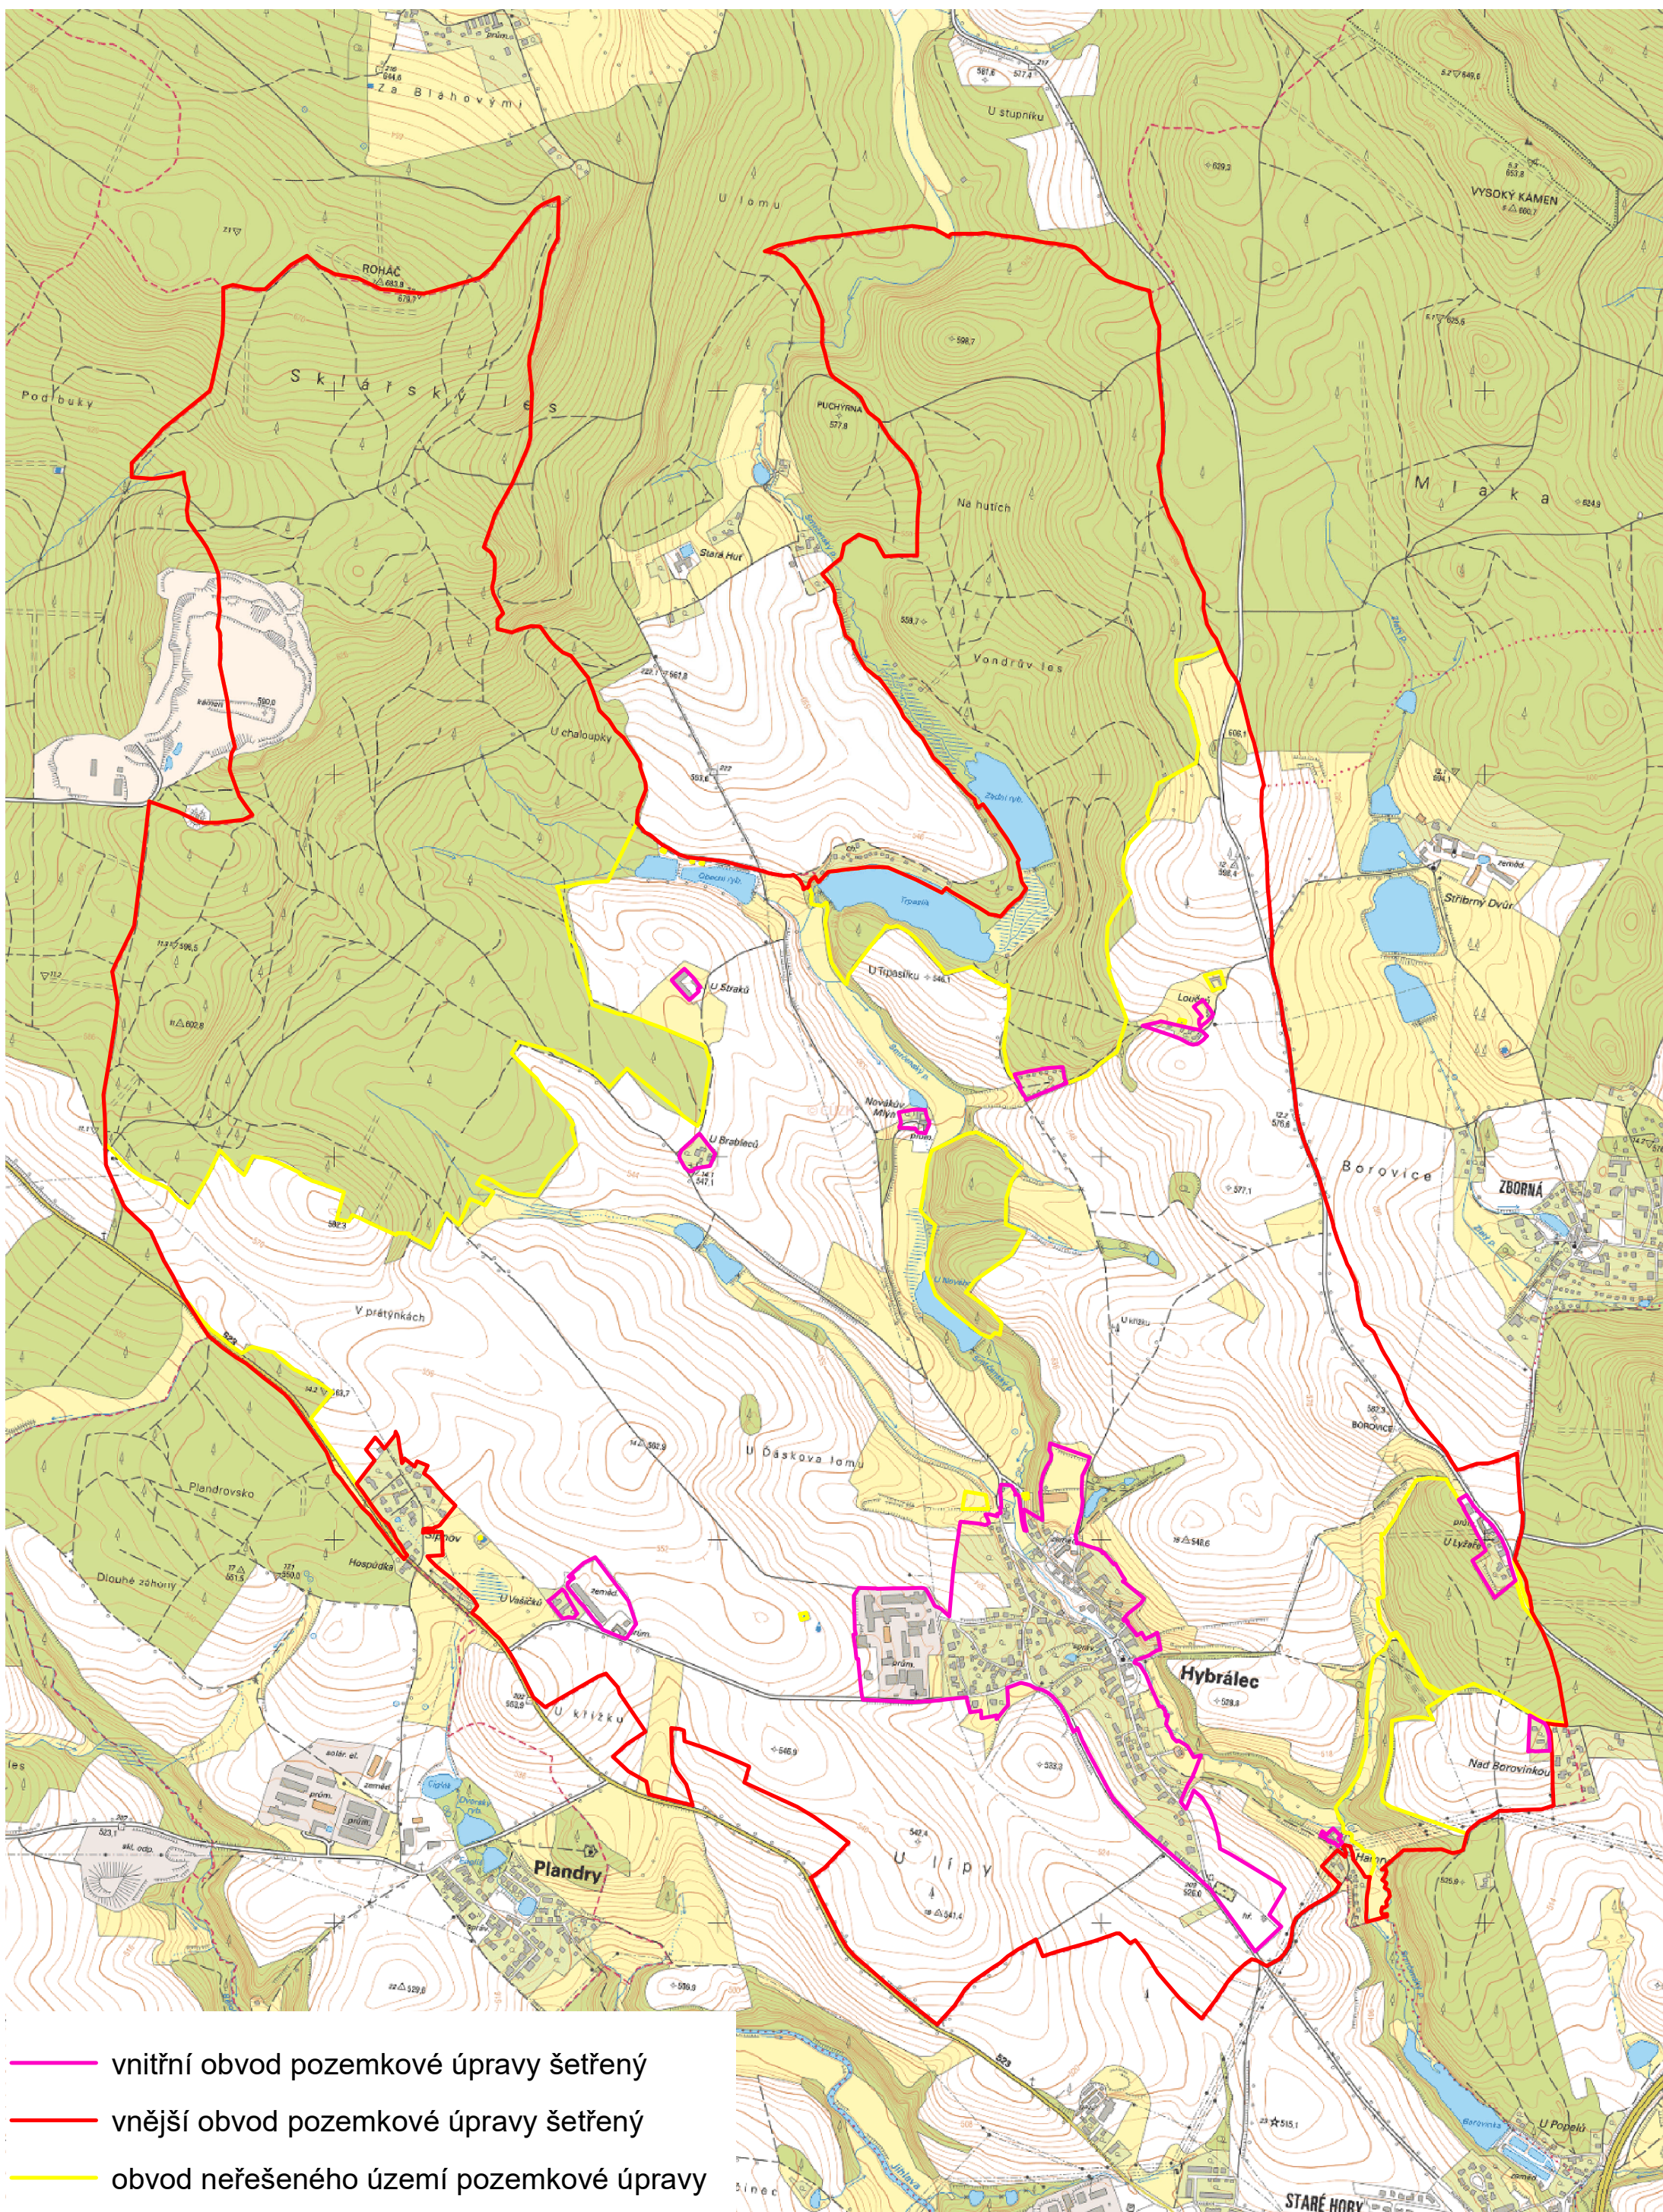

# Obvody KoPÚ Hybrálec

1:15 000

- vnitřní obvod pozemkové úpravy šetřený
- vnější obvod pozemkové úpravy šetřený
- obvod neřešeného území pozemkové úpravy