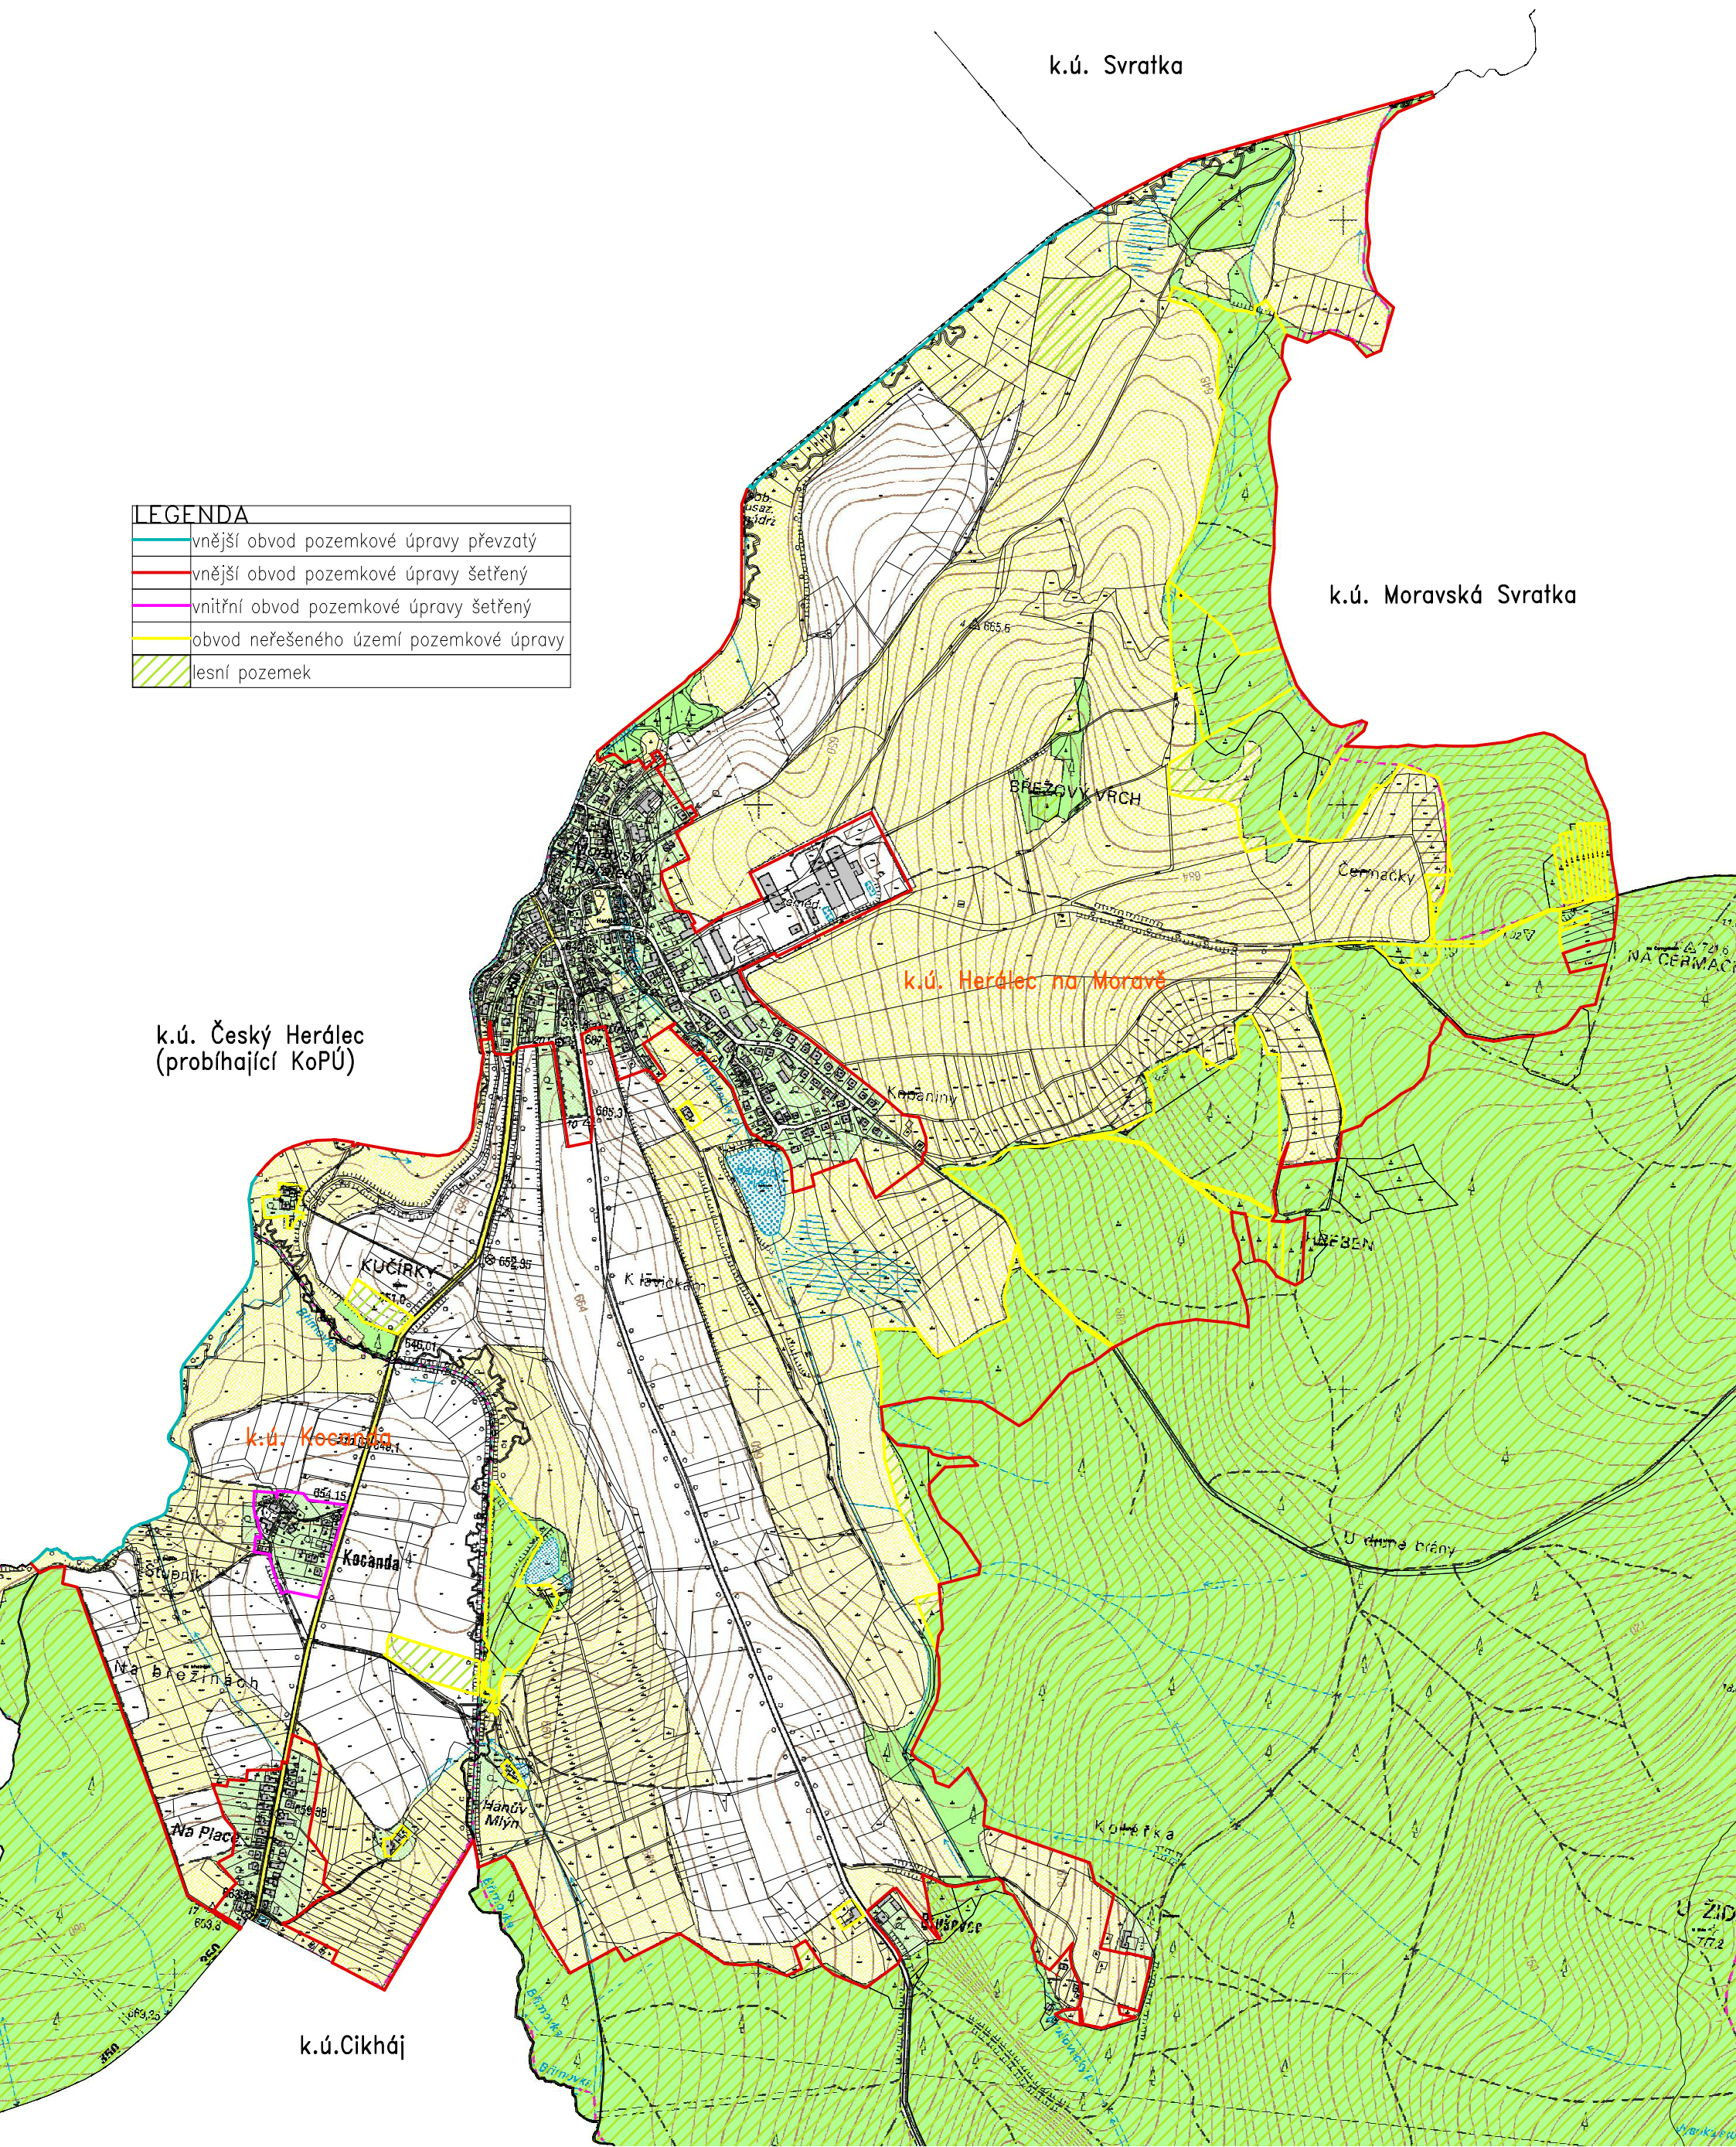

# KoPÚ Herálec na Moravě a Kocanda

LEGENDA	
	vnější obvod pozemkové úpravy převzatý
	vnější obvod pozemkové úpravy šetřený
	vnitřní obvod pozemkové úpravy šetřený
	obvod neřešeného území pozemkové úpravy
	lesní pozemek

k.ú. Český Herálec  
(probíhající KoPÚ)

k.ú. Kocanda

k.ú. Cikháj

k.ú. Svratka

k.ú. Moravská Svratka

k.ú. Herálec na Moravě