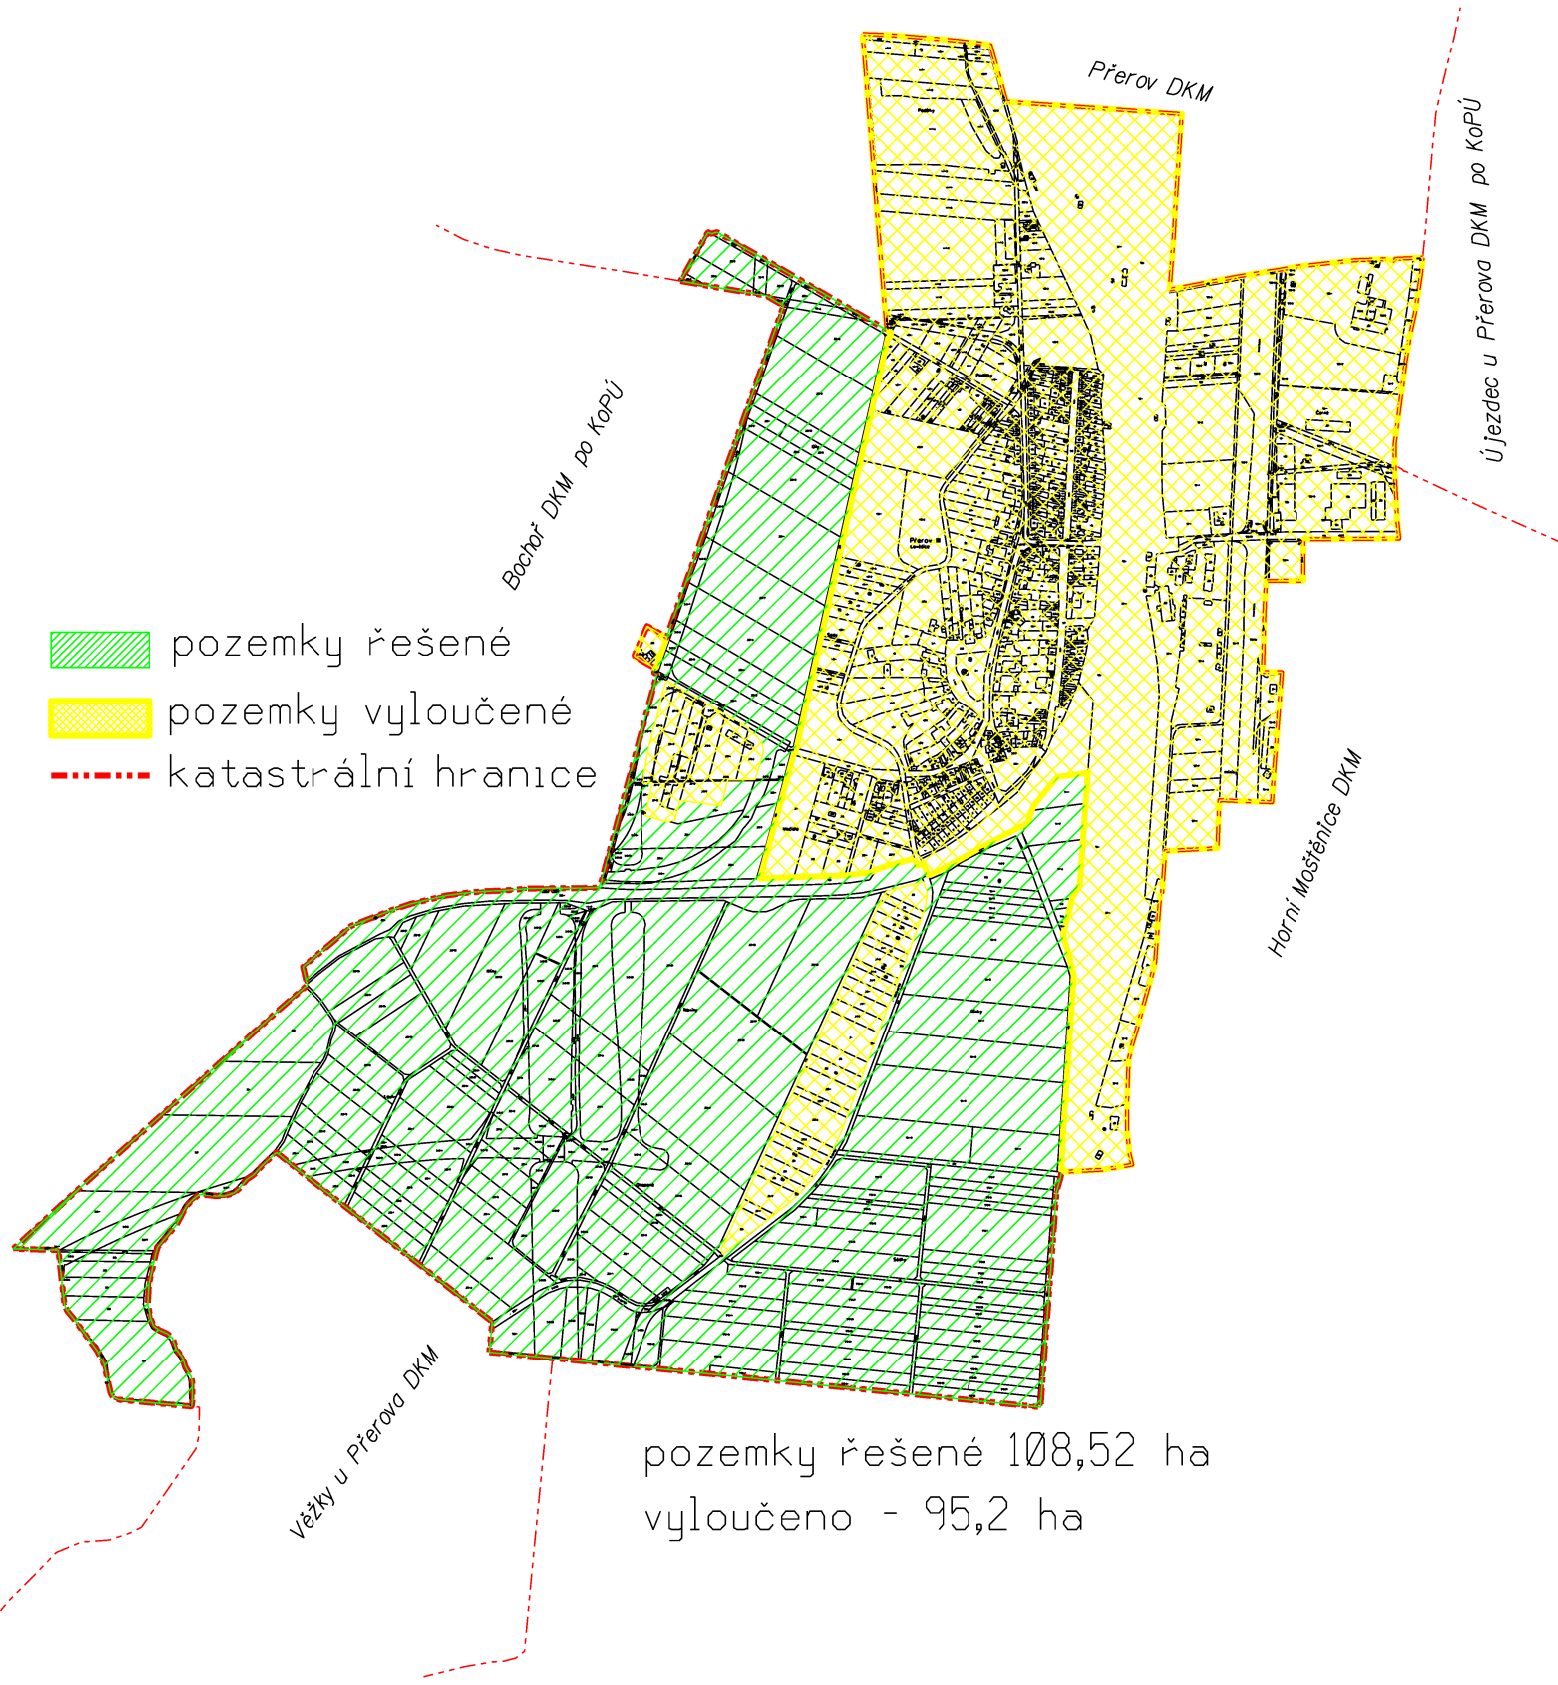

# KoPÚ v k.ú. Lověšice u Přerova

-  pozemky řešené
-  pozemky vyloučené
-  katastrální hranice

pozemky řešené 108,52 ha  
vyloučeno - 95,2 ha