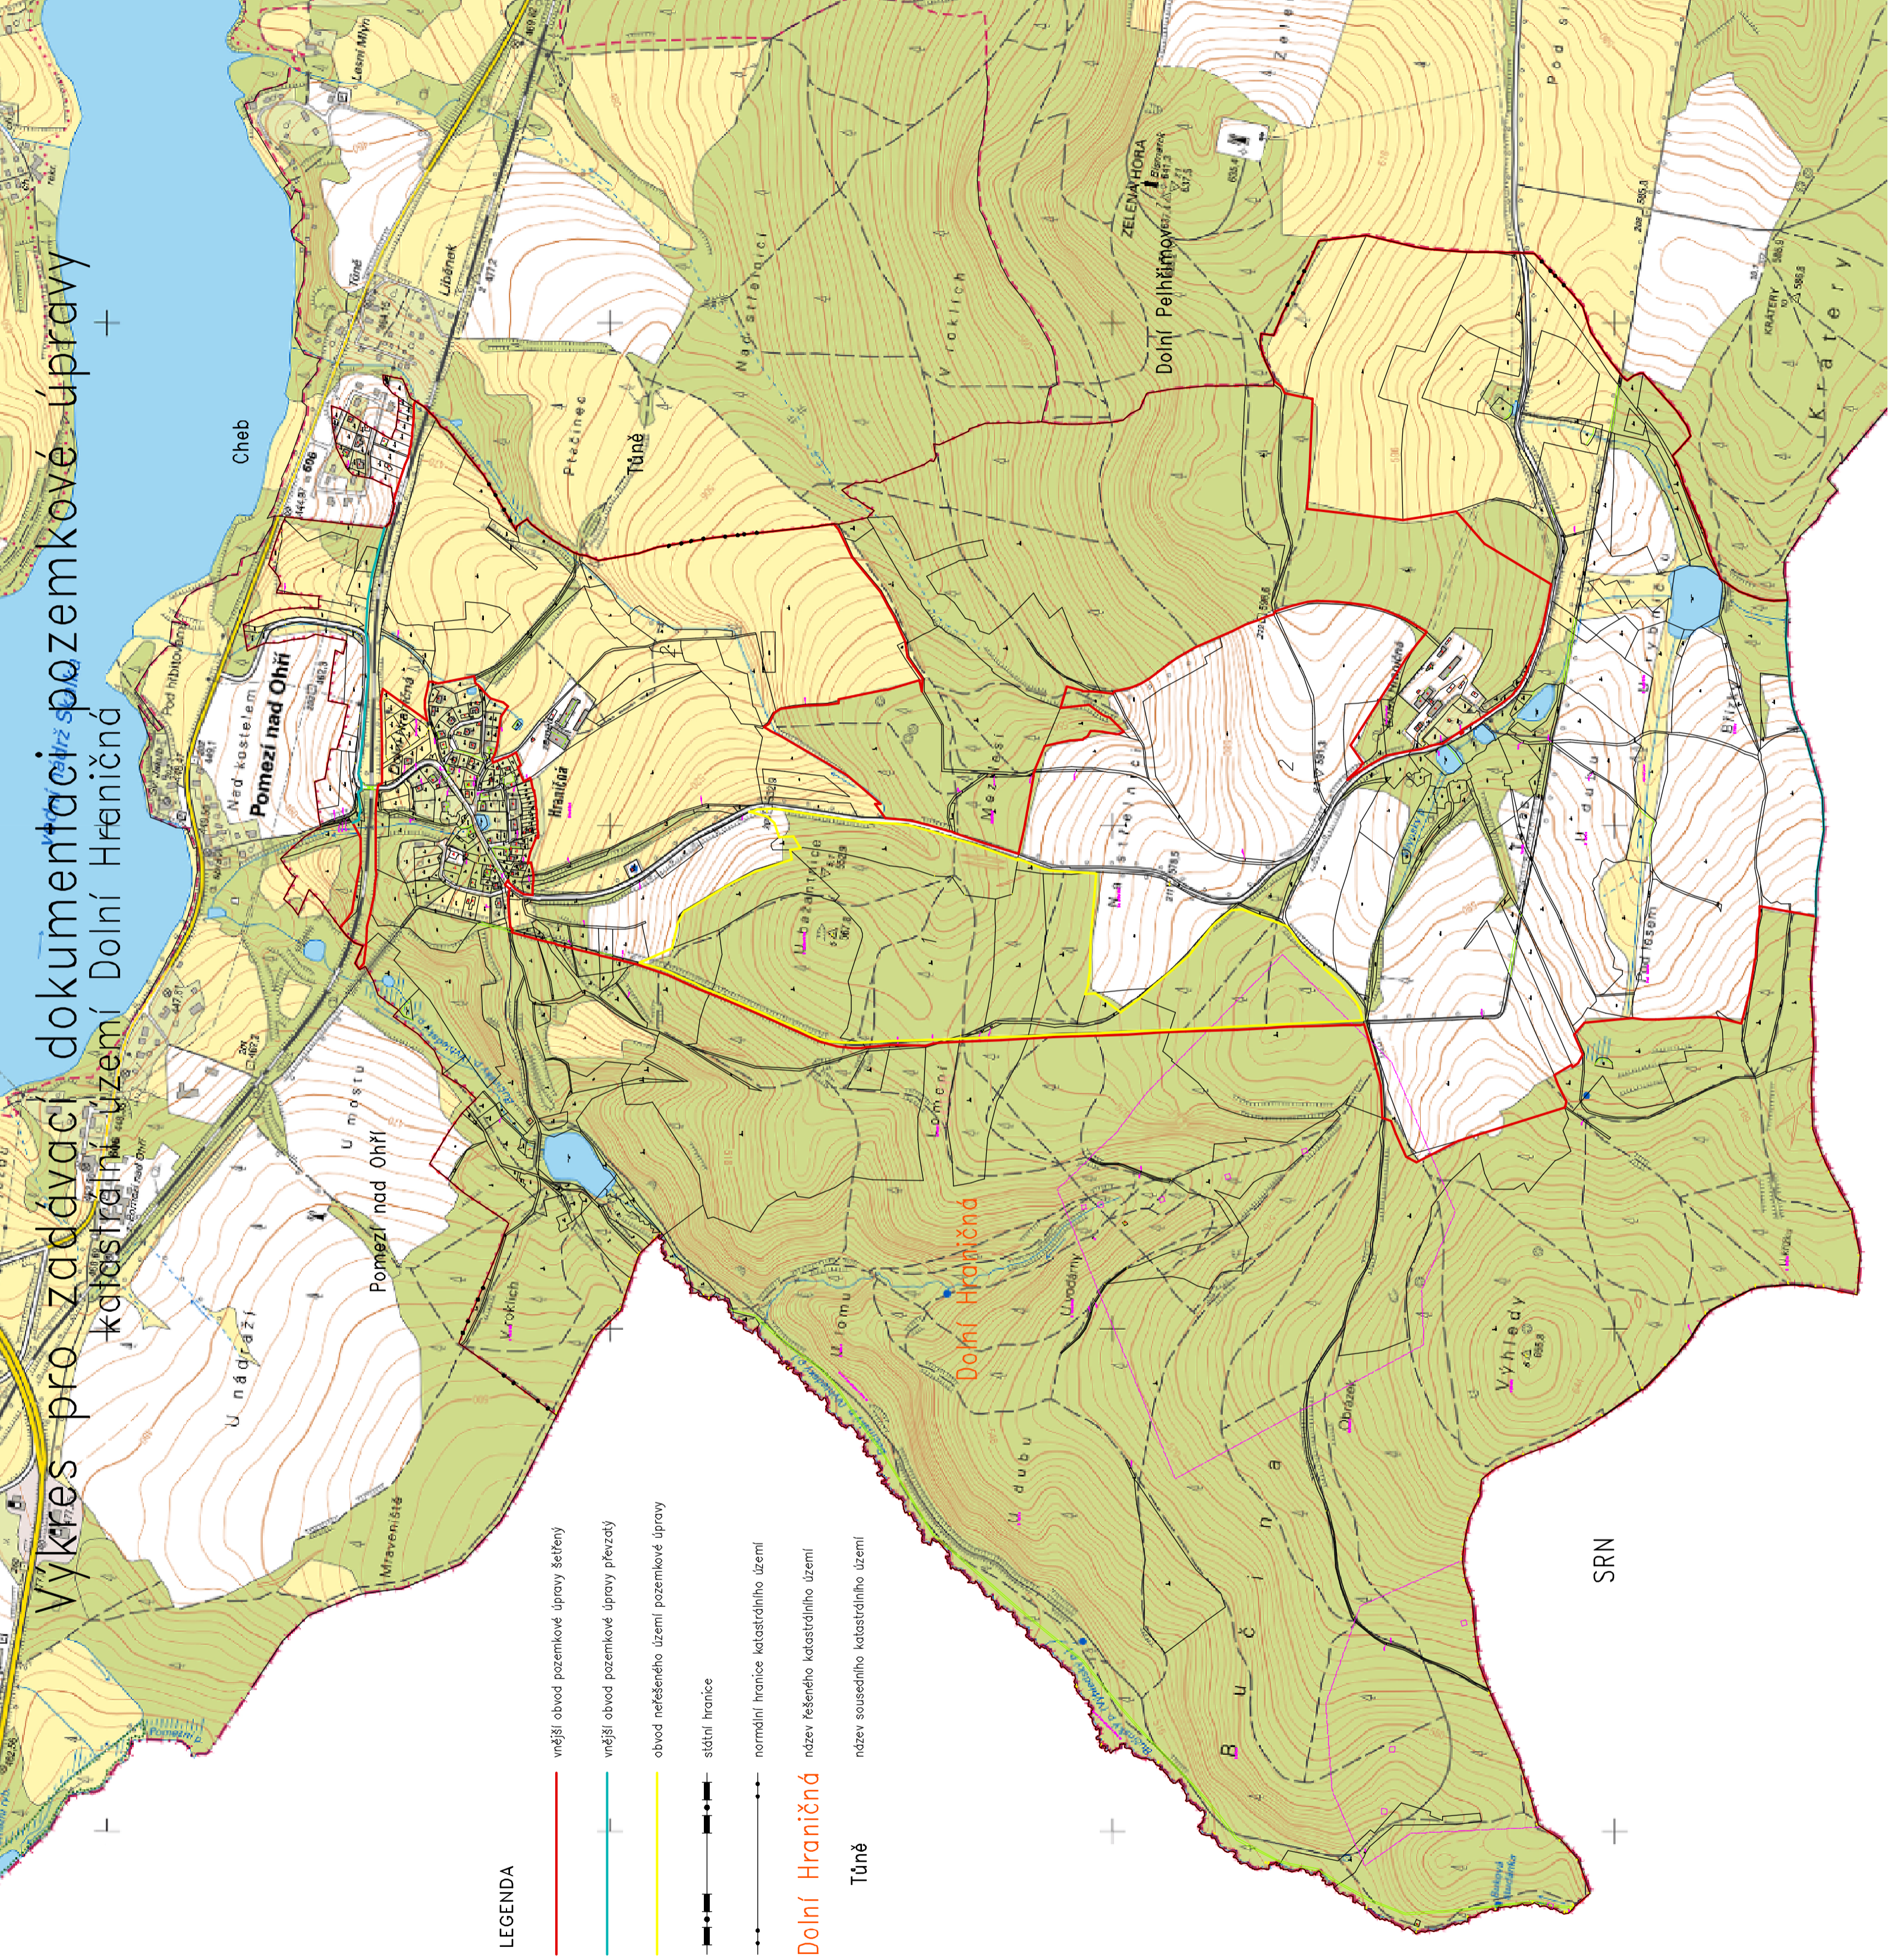

Výkres pro zadávaci dokumentaci pozemkové úpravy katastrálního území Dolní Hraníčná

LEGENDA

- vnější obvod pozemkové úpravy řešený
- vnější obvod pozemkové úpravy převzatý
- obvod neřešeného území pozemkové úpravy
- státní hranice
- normální hranice katastrálního území

Dolní Hraníčná

název řešeného katastrálního území

Tůně

název sousedního katastrálního území

SRN