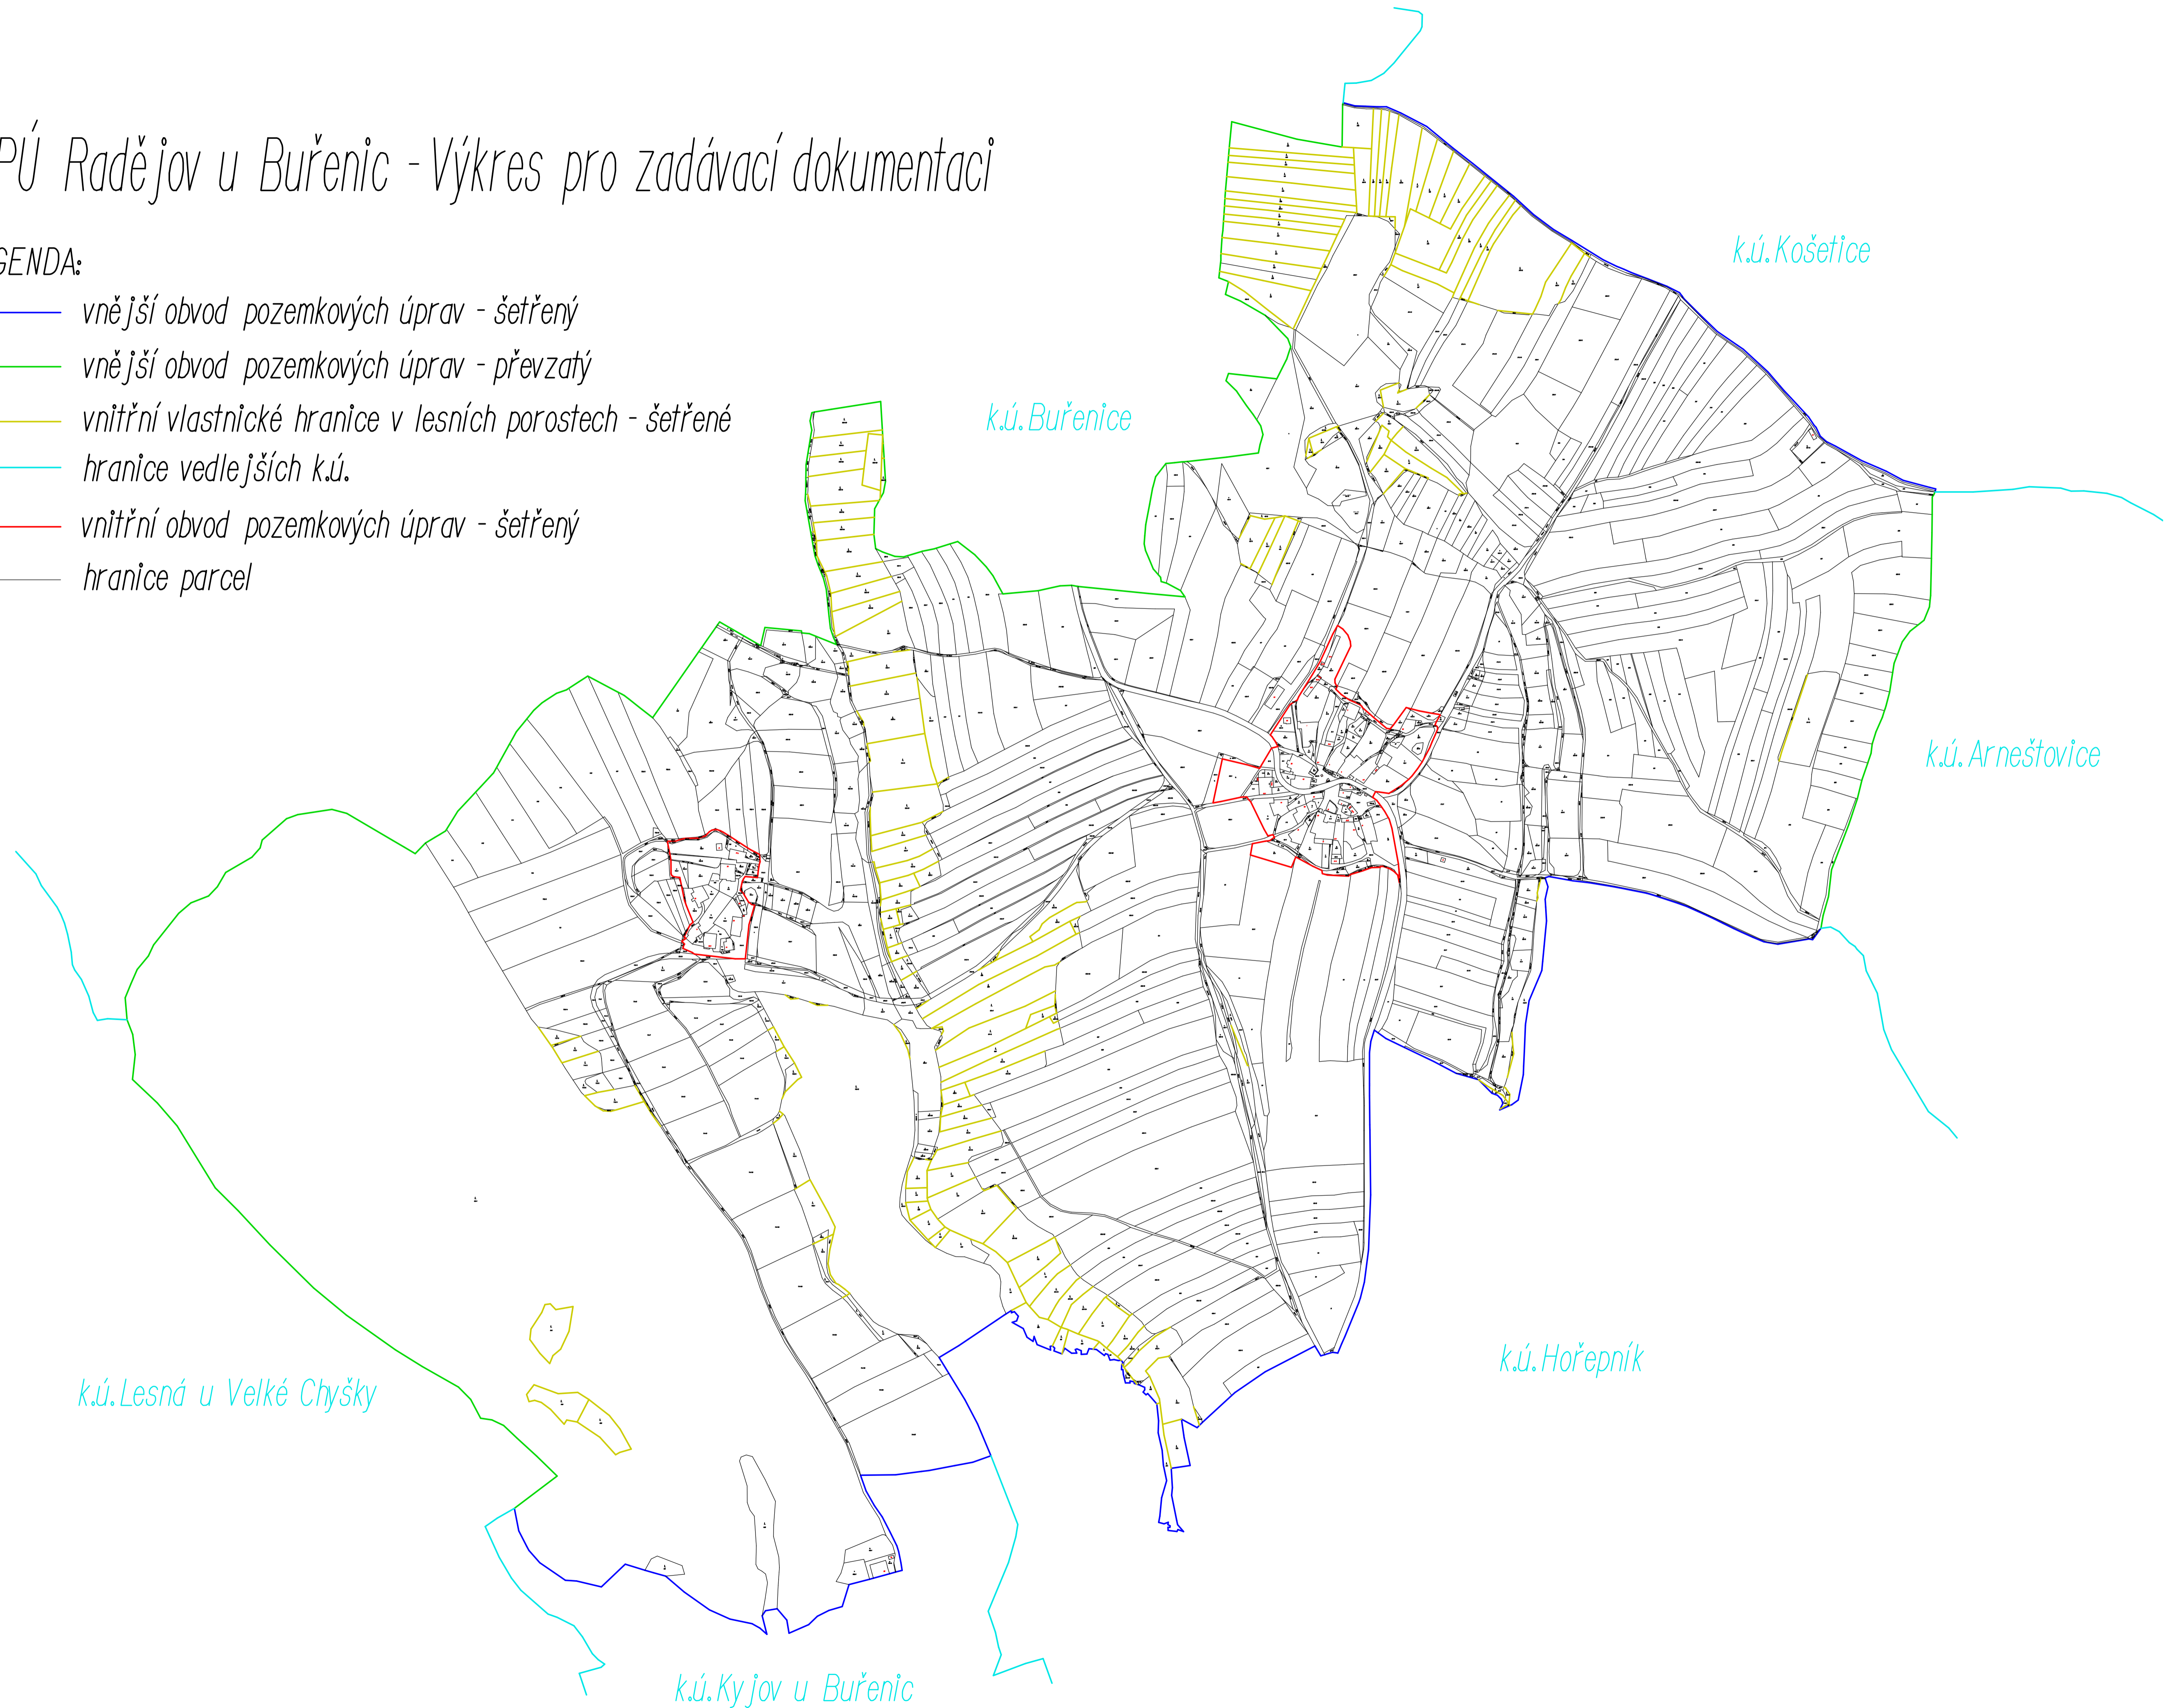

KoPÚ Radějov u Buřenic - Výkres pro zadávací dokumentaci

LEGENDA:

-  vnější obvod pozemkových úprav - šetřený
-  vnější obvod pozemkových úprav - převzatý
-  vnitřní vlastnické hranice v lesních porostech - šetřené
-  hranice vedlejších k.ú.
-  vnitřní obvod pozemkových úprav - šetřený
-  hranice parcel