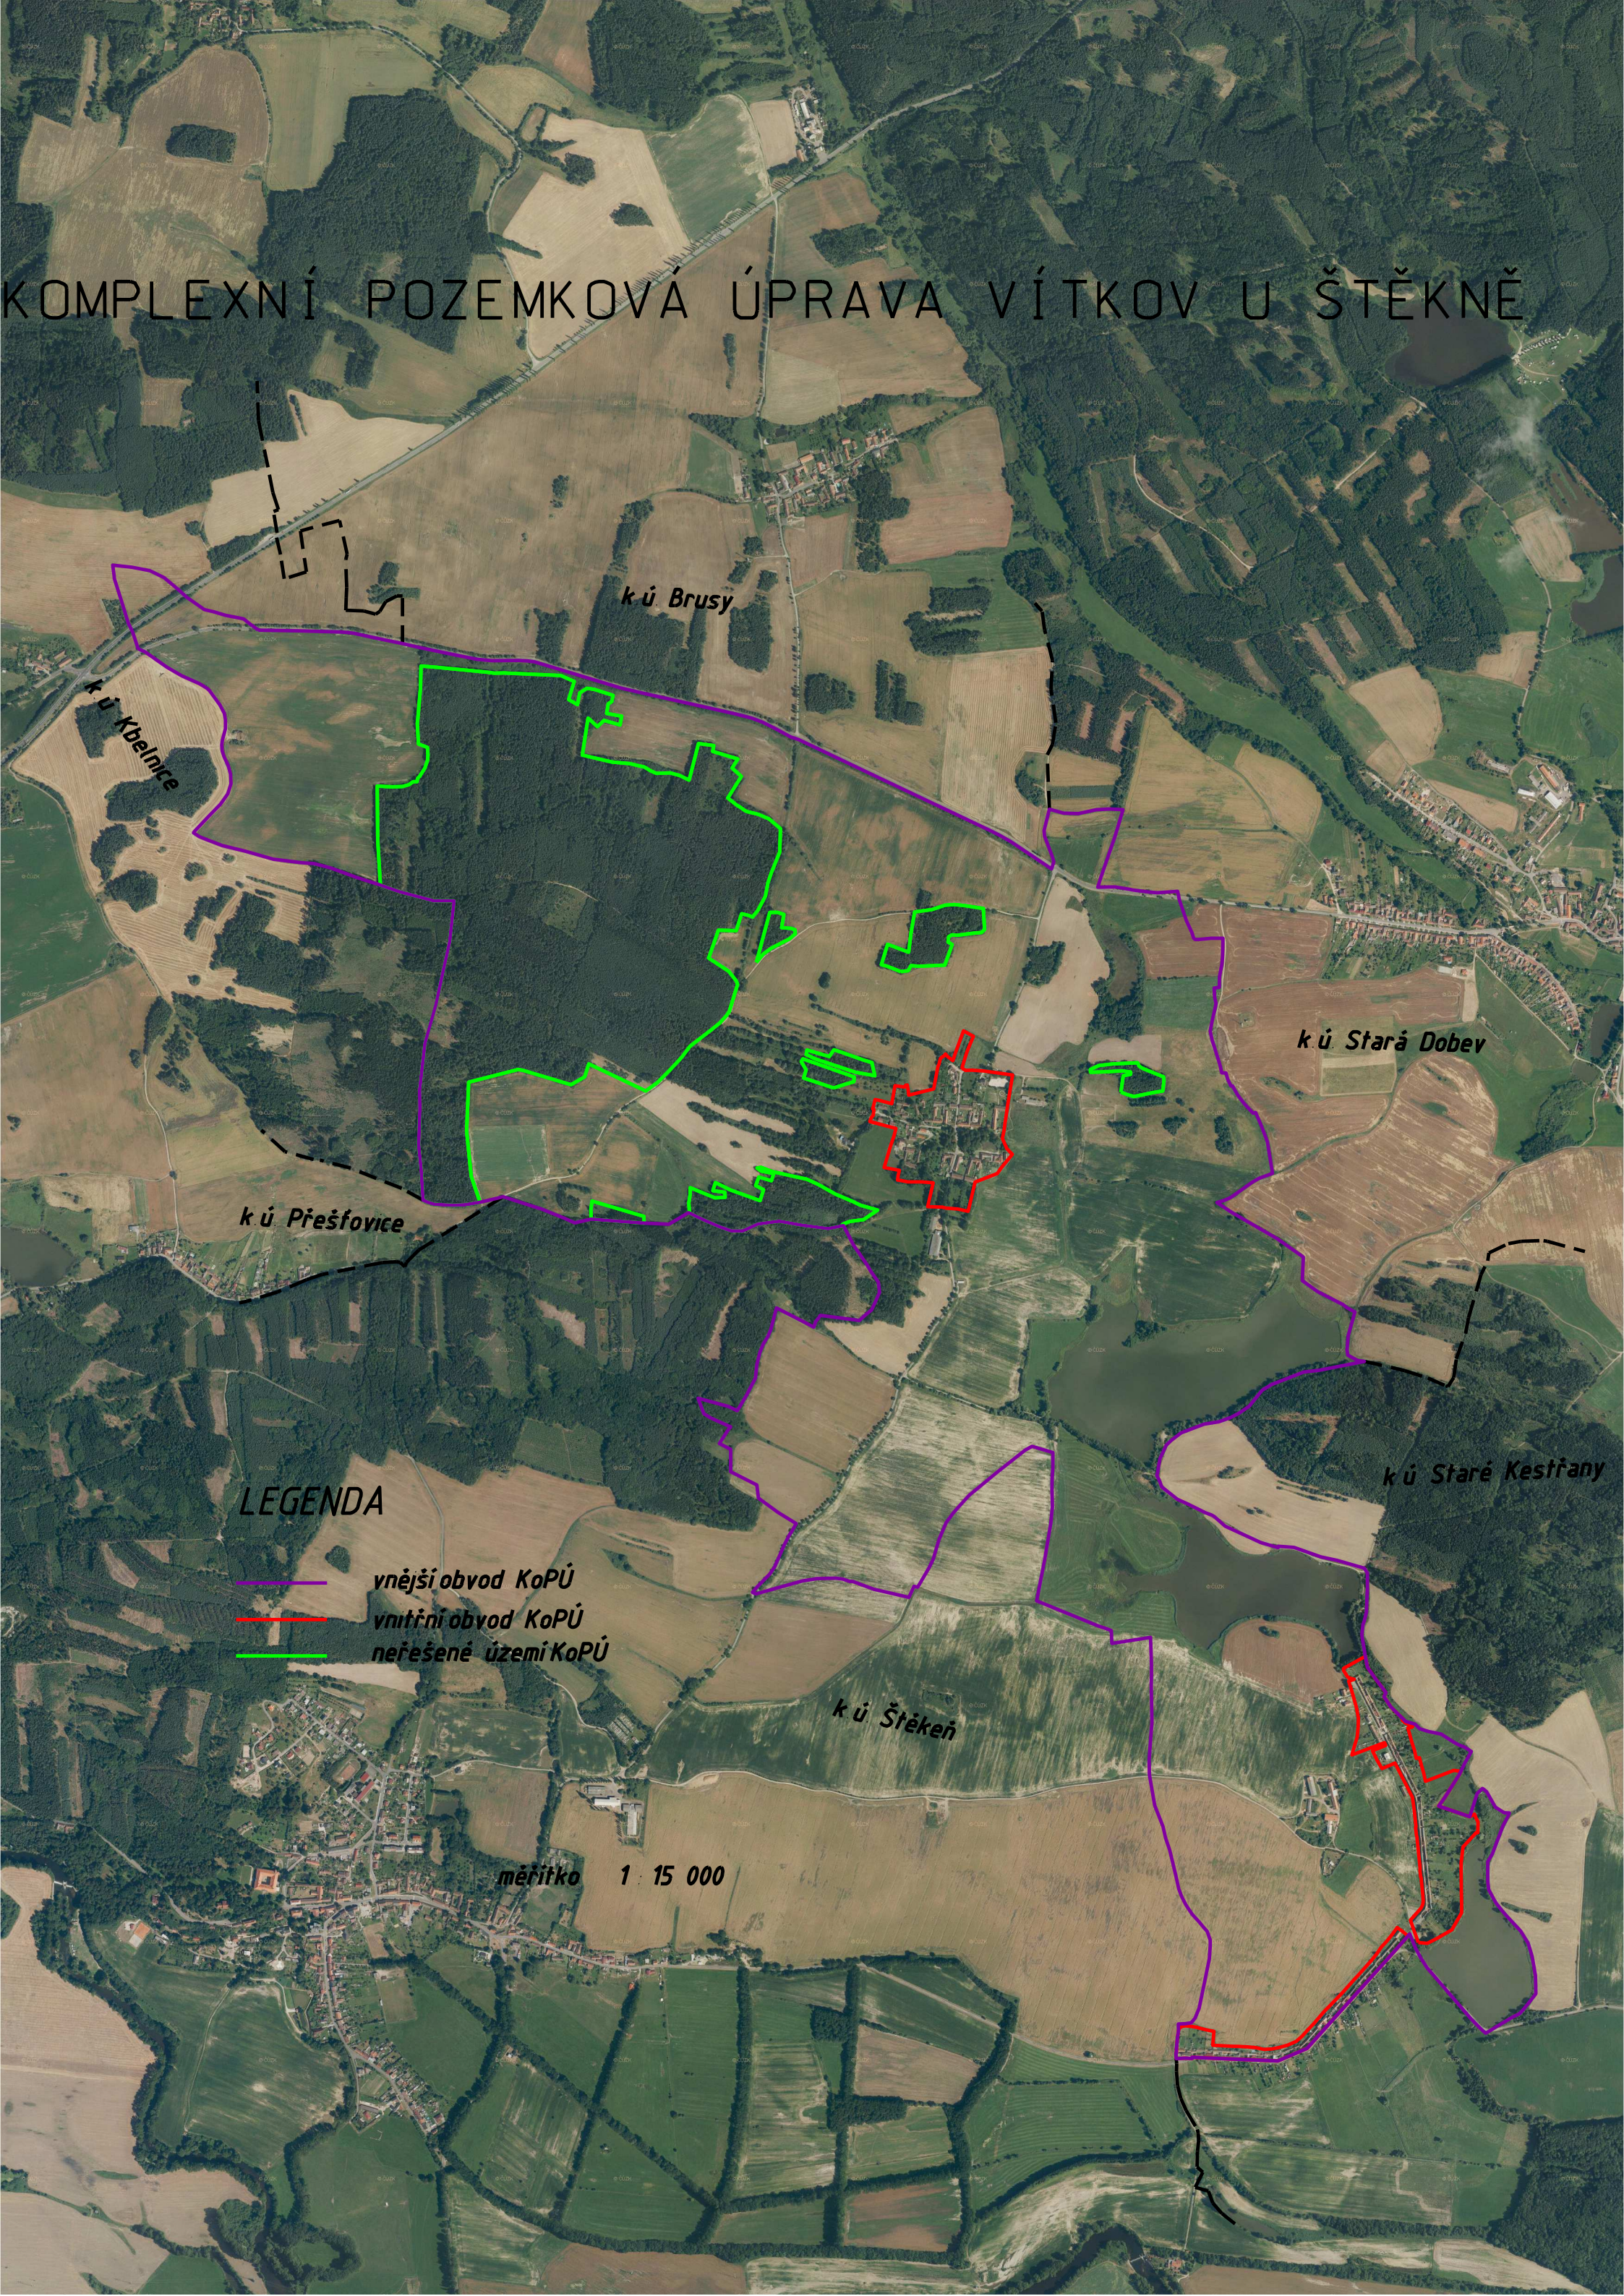

# KOMPLEXNÍ POZEMKOVÁ ÚPRAVA VÍTKOV U ŠTĚKNĚ

k.ú. Brusy

k.ú. Kbelnice

k.ú. Přešovice

k.ú. Stará Dobeš

k.ú. Staré Kestřany

k.ú. Štěkeň

## LEGENDA

- vnější obvod KoPÚ
- vnitřní obvod KoPÚ
- neřešené území KoPÚ

měřítko 1 : 15 000