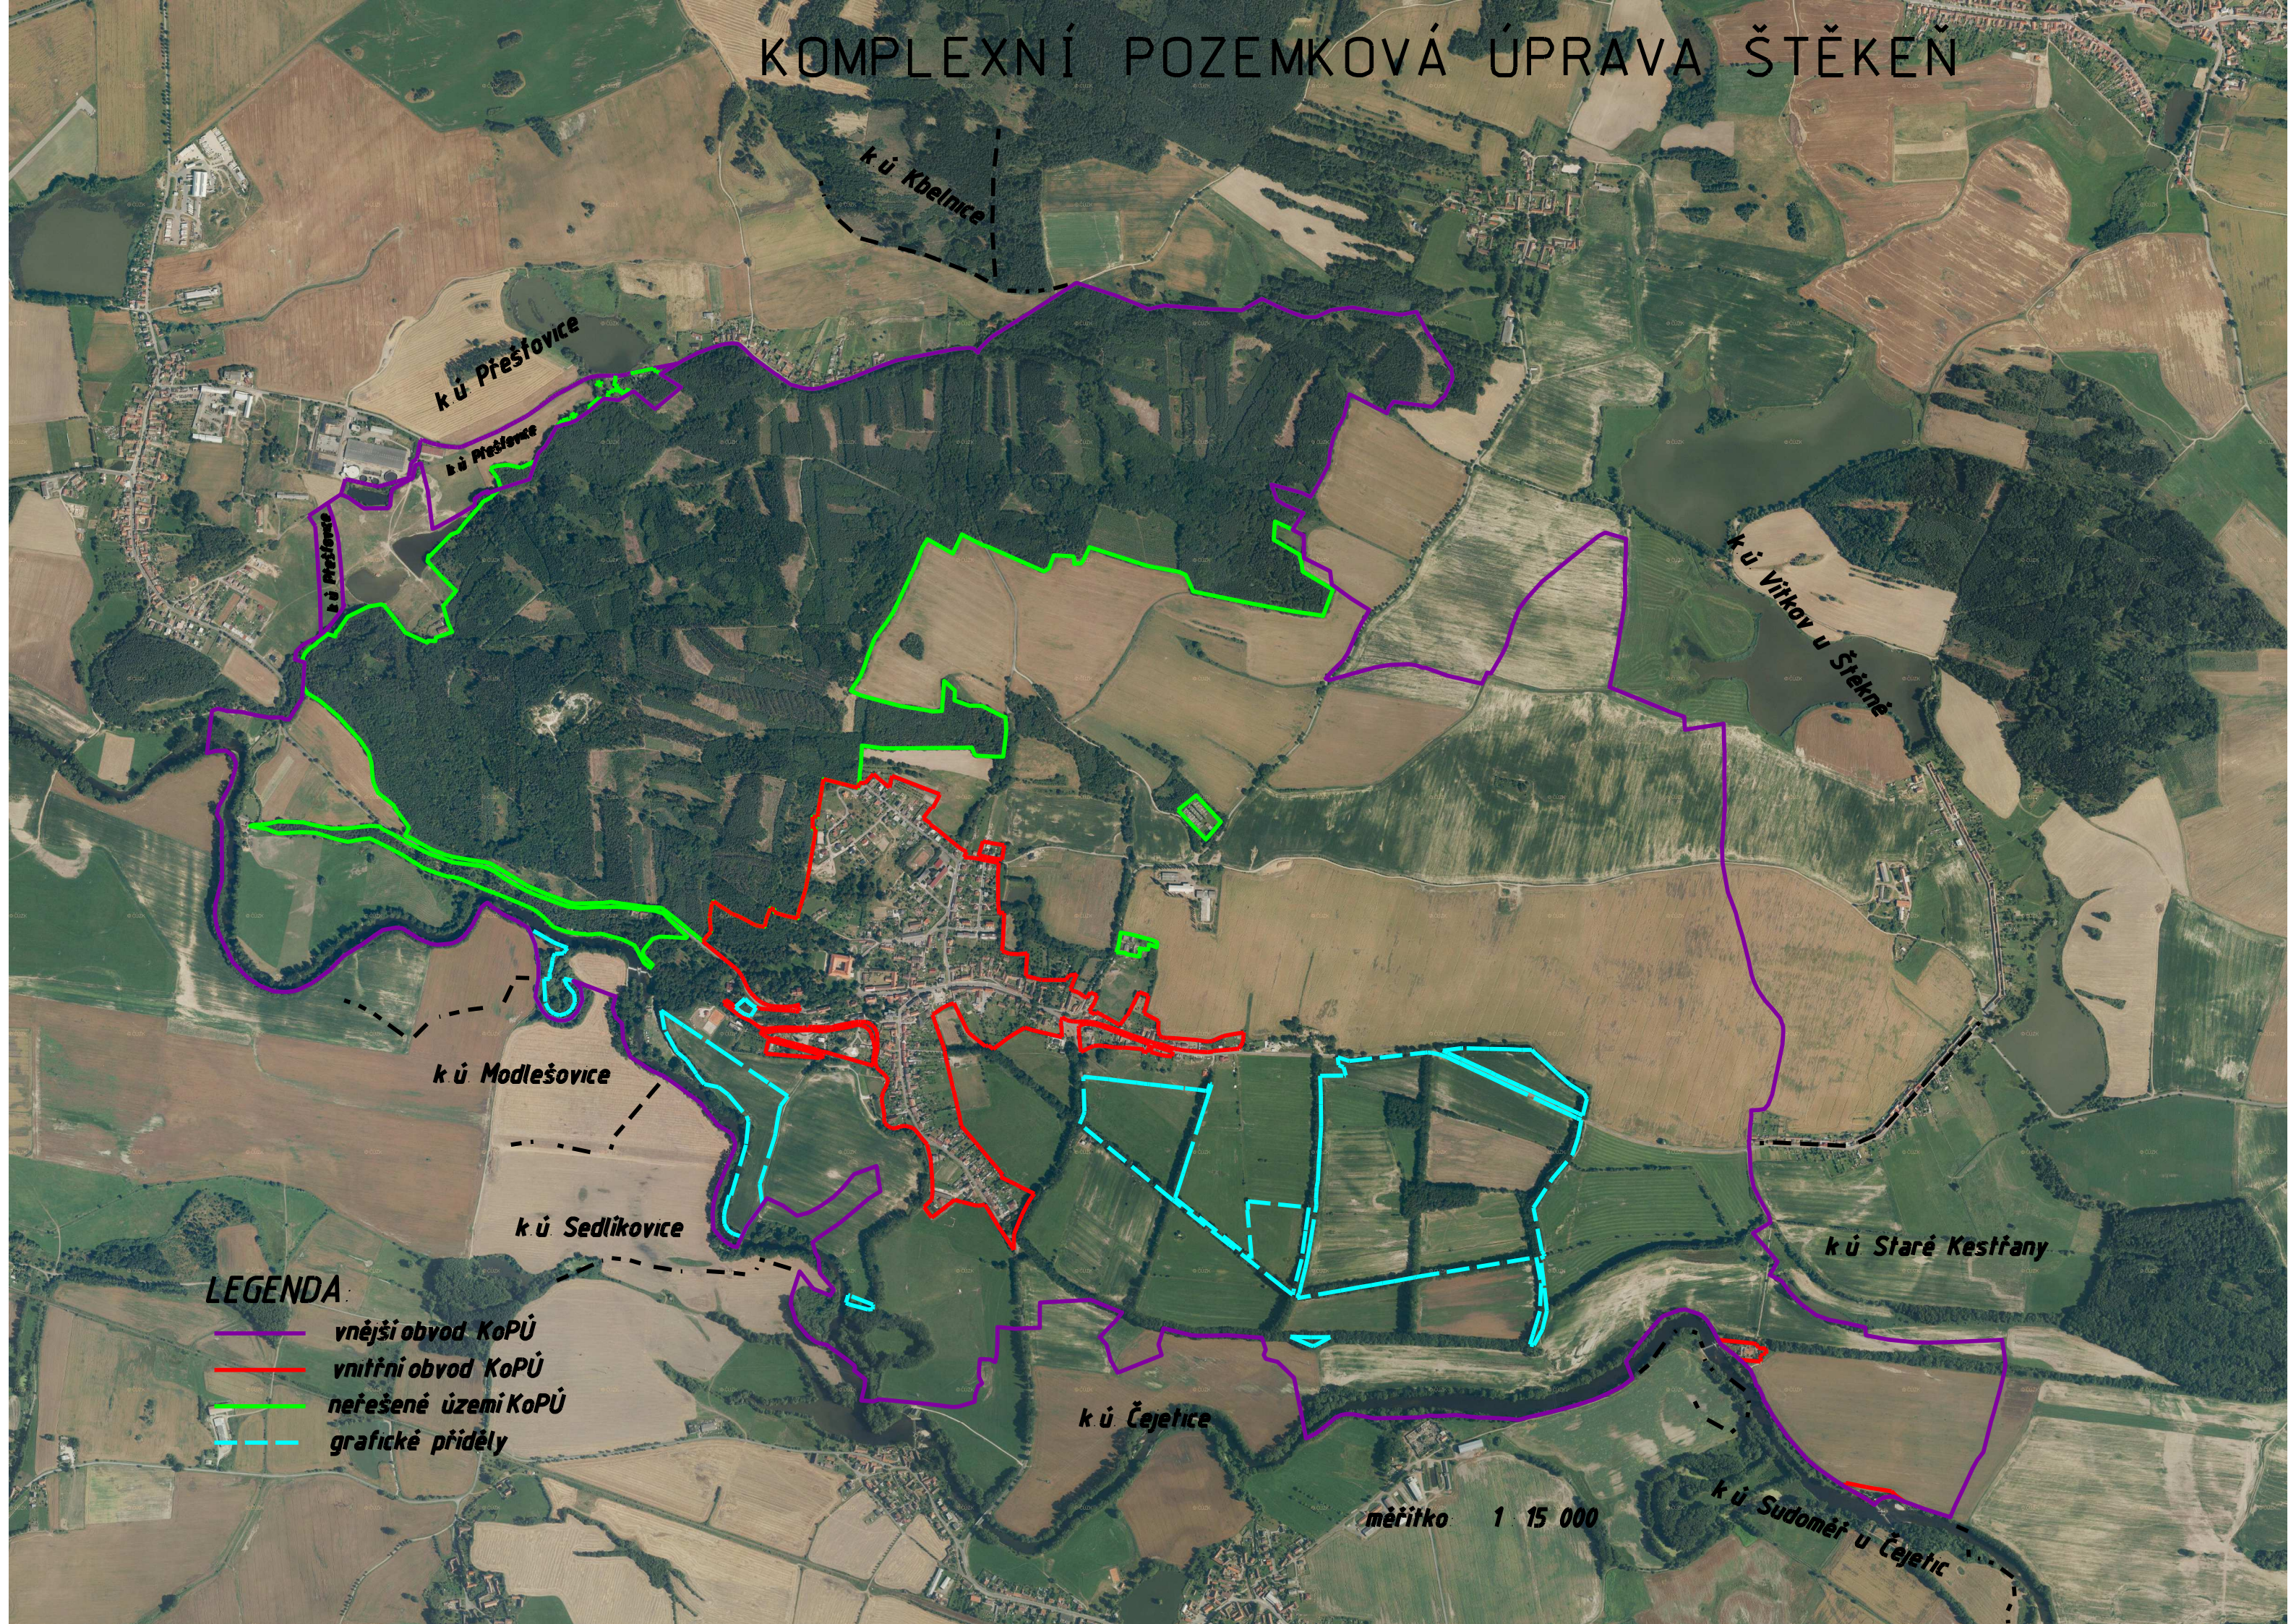

# KOMPLEXNÍ POZEMKOVÁ ÚPRAVA ŠTĚKĚŇ

k.ú. Kbelnice

k.ú. Přešovice

k.ú. Přešovice

k.ú. Přešovice

k.ú. Vitkov u Štětkně

k.ú. Modlešovice

k.ú. Sedlíkovice

k.ú. Staré Kestřany

k.ú. Čejetice

k.ú. Sudoměř u Čejetic

## LEGENDA:

-  vnější obvod KoPÚ
-  vnitřní obvod KoPÚ
-  neřešené území KoPÚ
-  grafické přiděly

měřítko 1 : 15 000