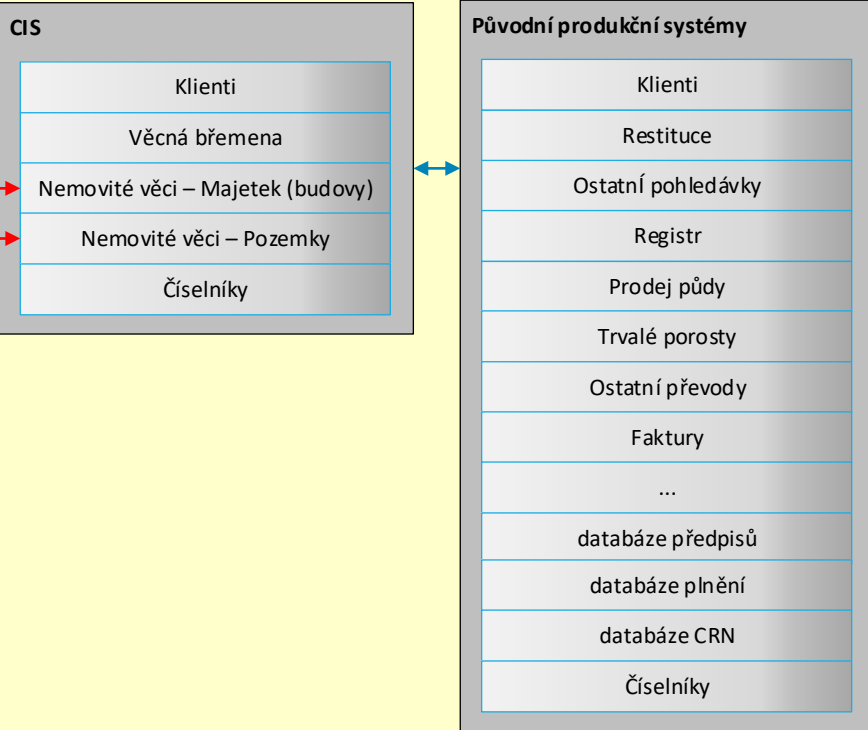

Aplikace využívané SPÚ

Produkční systémy SPÚ

Transformační vrstva CIS

Transformační vrstva SPÚ (samostatné db, importní a exportní skripty a procedury)

MDNAV - předmět dodávky stávajícího systému