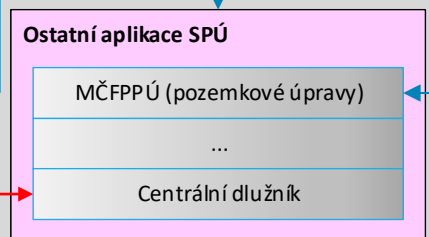

Aplikace využívané SPÚ

Produkční systémy SPÚ

Transformační vrstva CIS

Transformační vrstva SPÚ (samostatné db, importní a exportní skripty a procedury)

MDNAV - předmět dodávky stávajícího systému