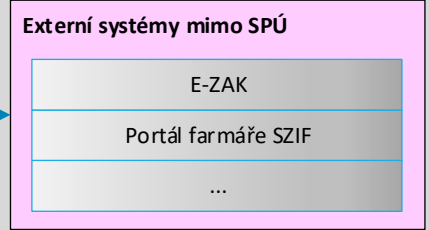

Aplikace využívané SPÚ

Produkční systémy SPÚ

Transformační vrstva CIS

Transformační vrstva SPÚ (samostatné db, importní a exportní skripty a procedury)

MDNAV - předmět dodávky stávajícího systému