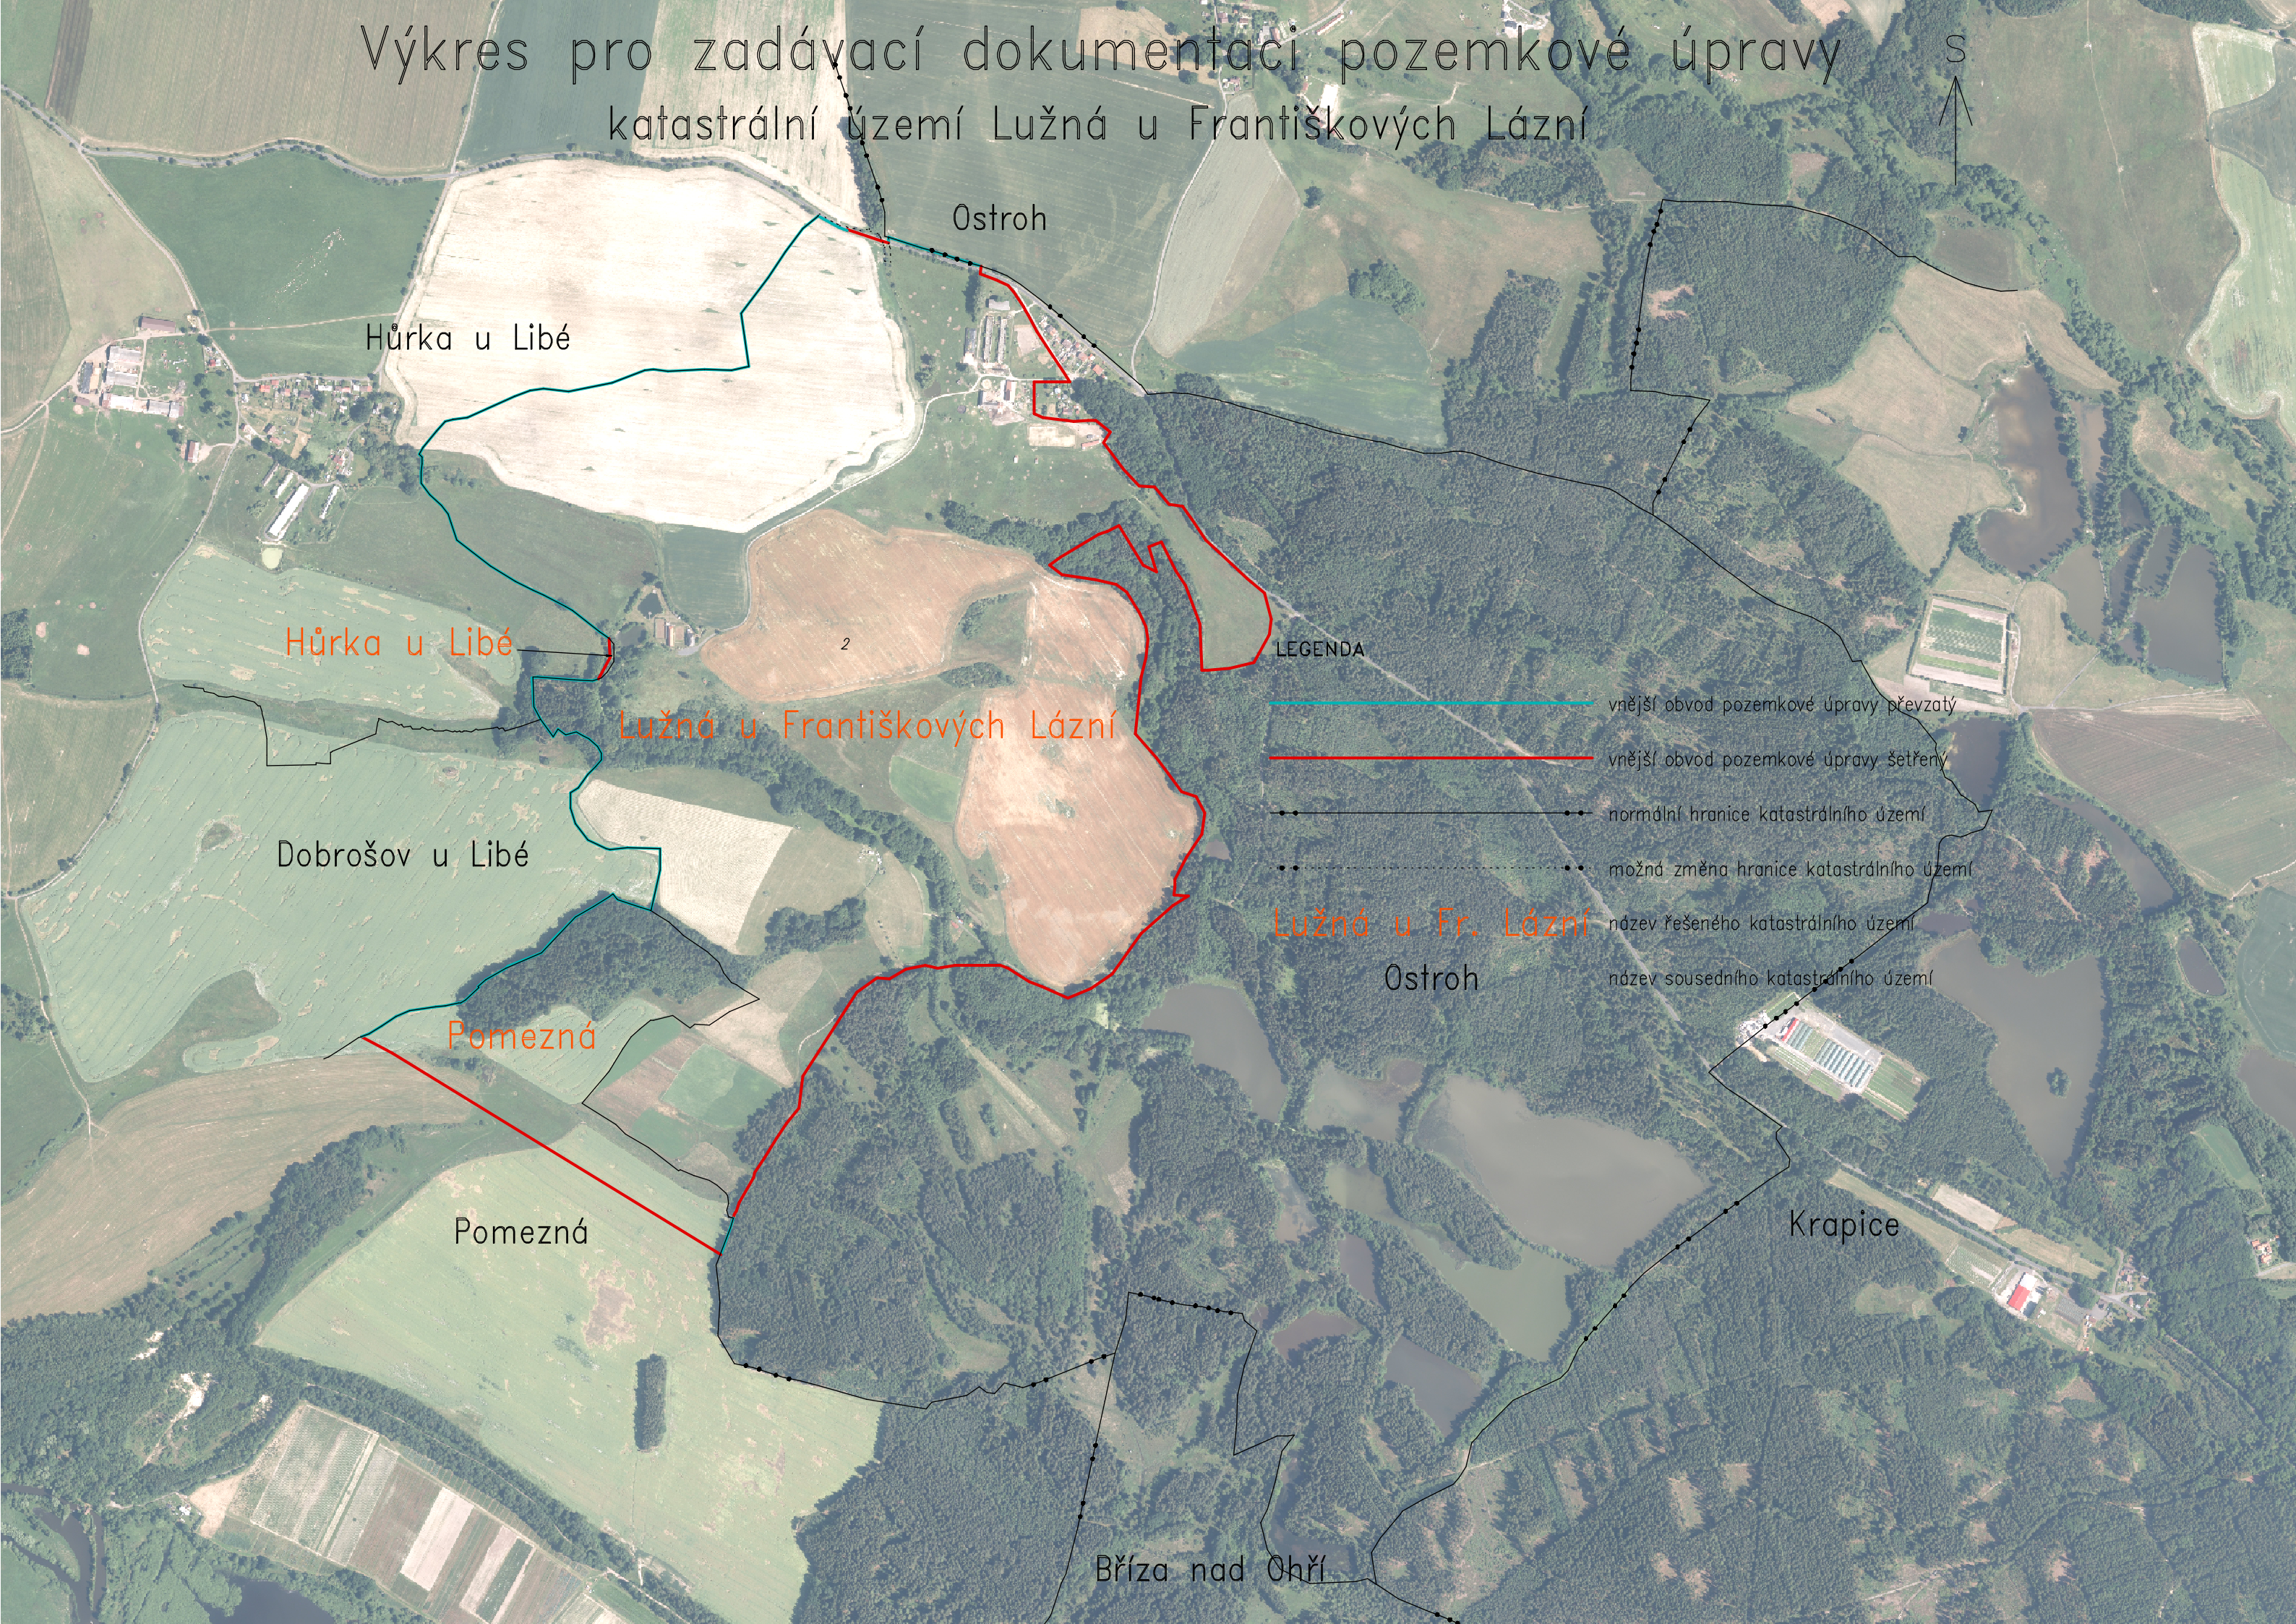

Výkres pro zadávací dokumentaci pozemkové úpravy katastrální území Lužná u Františkových Lázní

Hůrka u Libé

Ostroh

Hůrka u Libé

Lužná u Františkových Lázní

Dobrošov u Libé

Pomezná

Pomezná

LEGENDA

-  vnější obvod pozemkové úpravy převzatý
-  vnější obvod pozemkové úpravy šetřený
-  normální hranice katastrálního území
-  možná změna hranice katastrálního území
-  Lužná u Fr. Lázní název řešeného katastrálního území
-  Ostroh název sousedního katastrálního území

Ostroh

Krapice

Bříza nad Ohří