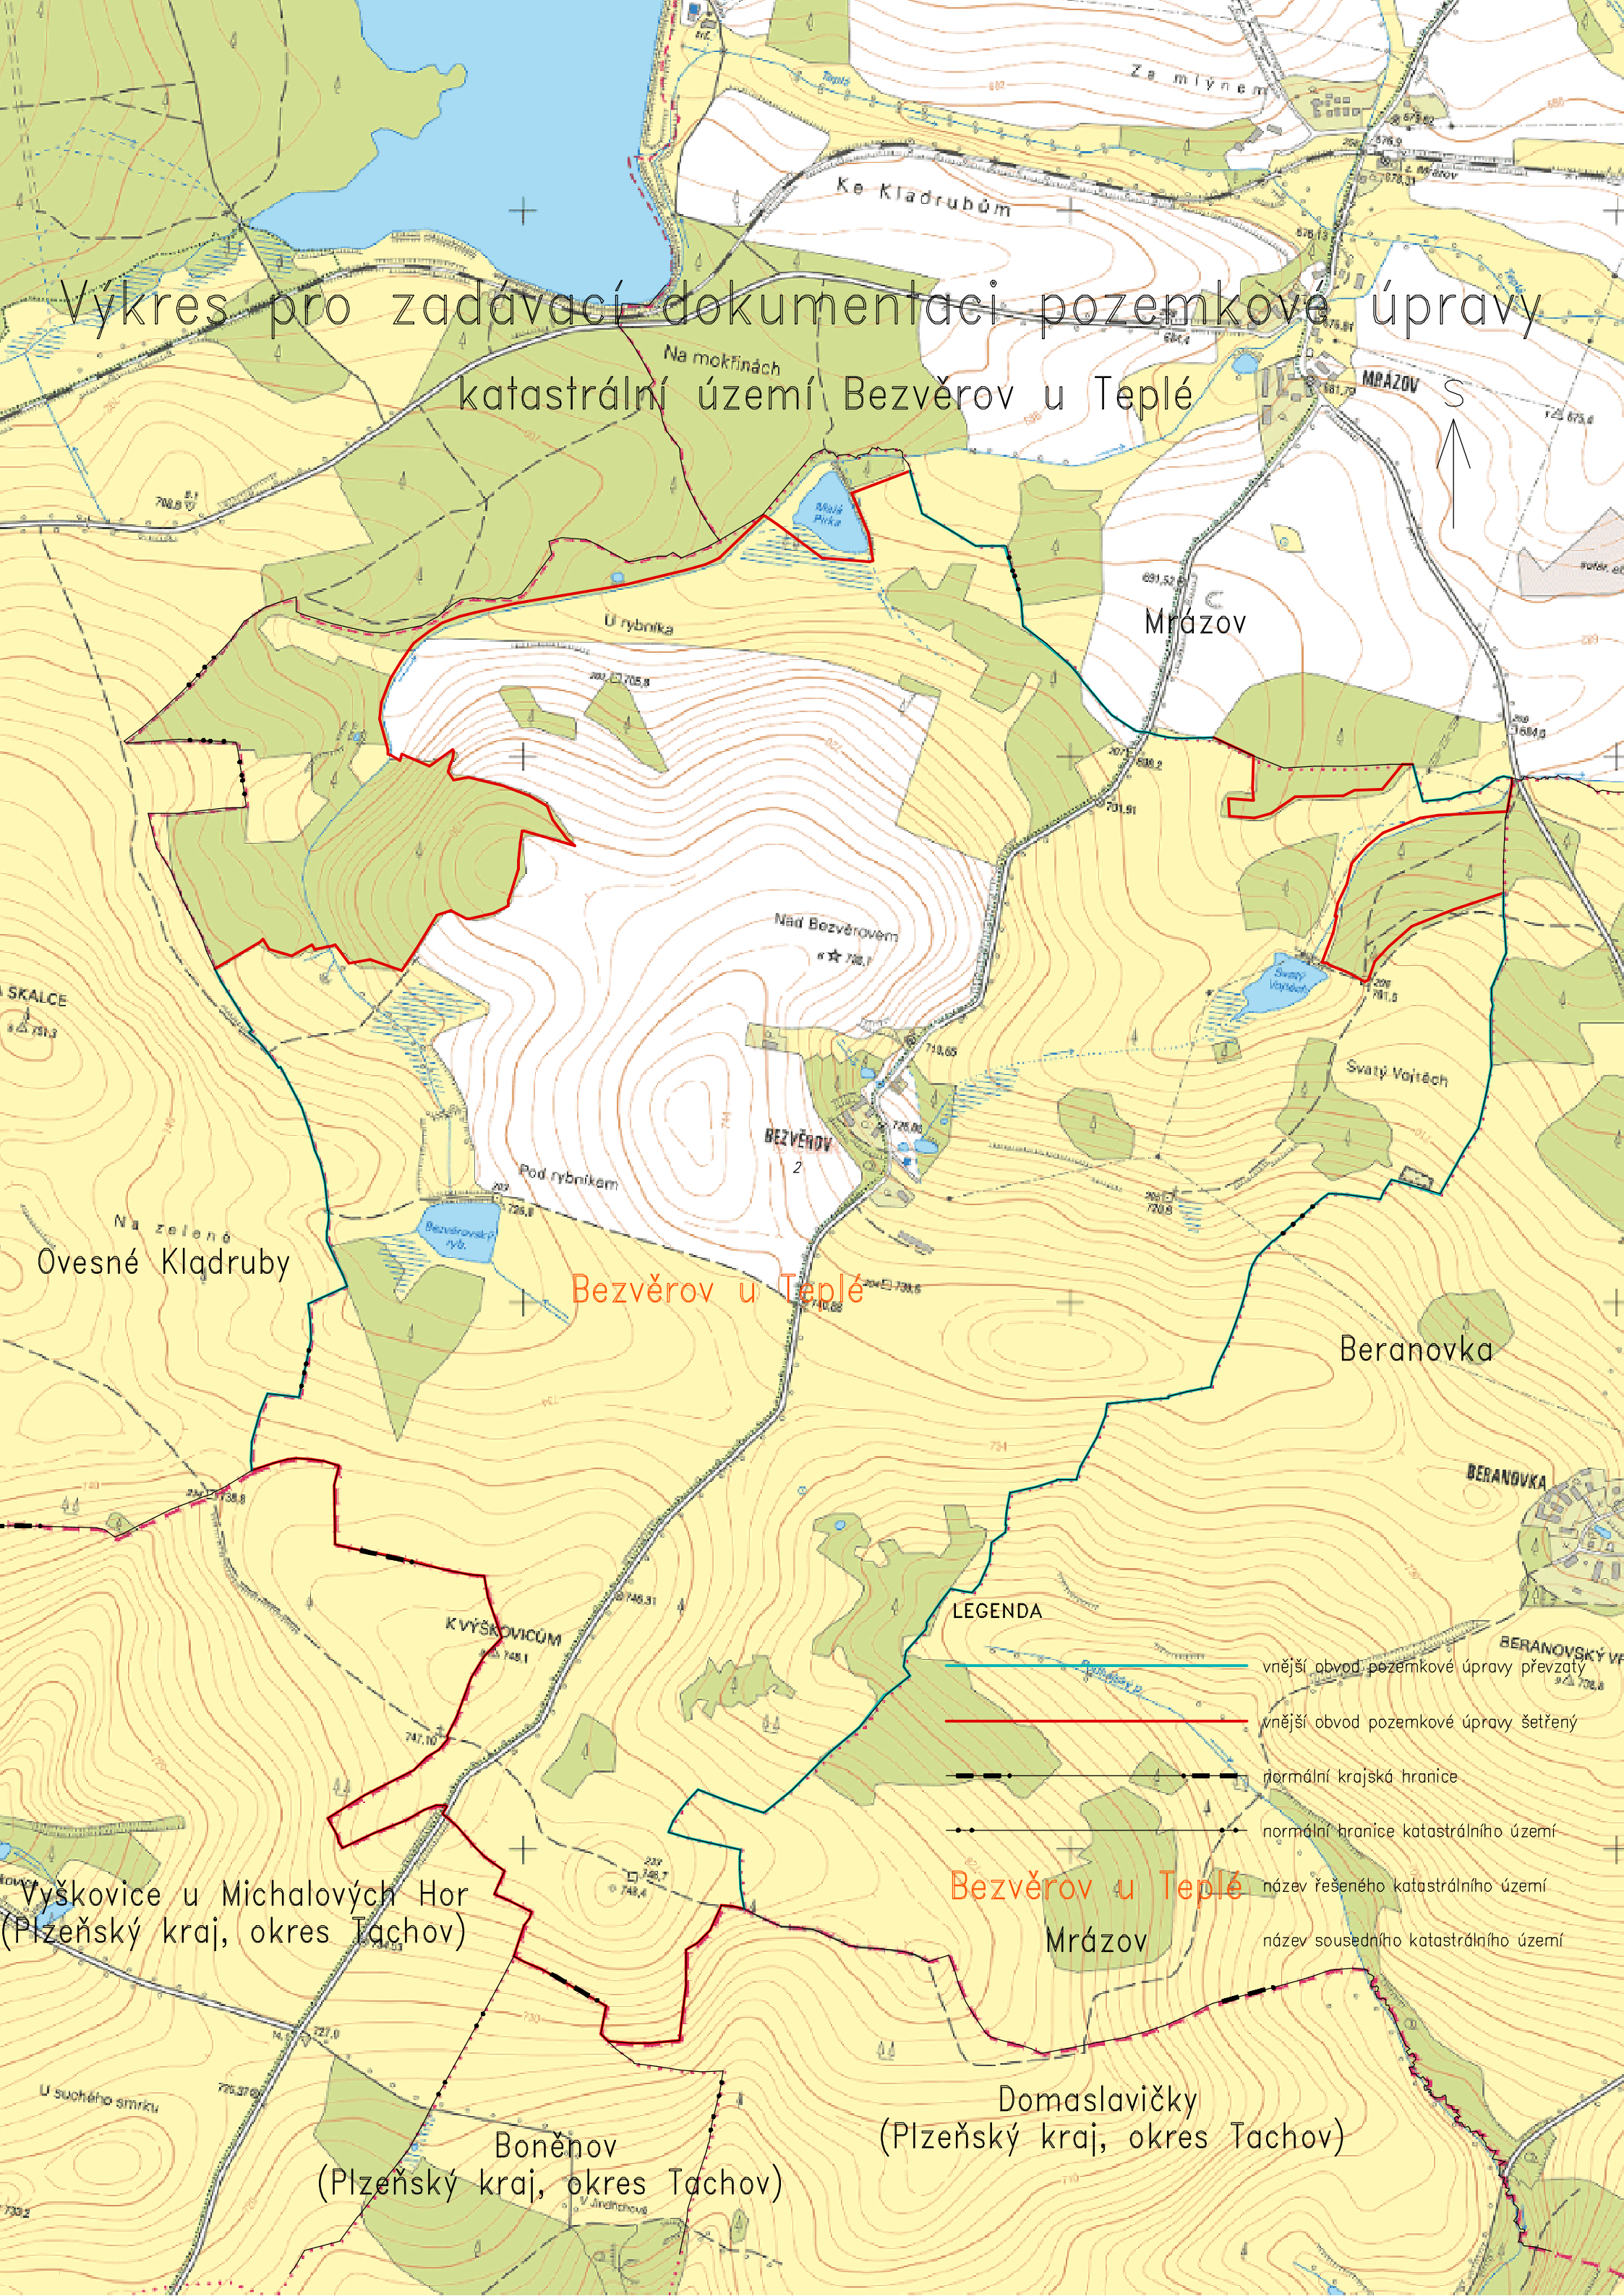

Výkres pro zadávací dokumentaci pozemkové úpravy katastrální území Bezvěrov u Teplé

LEGENDA

- vnější obvod pozemkové úpravy převzatý
- vnější obvod pozemkové úpravy šetřený
- - - normální krajská hranice
- normální hranice katastrálního území
- Bezvěrov u Teplé název řešeného katastrálního území
- Mrázov název sousedního katastrálního území