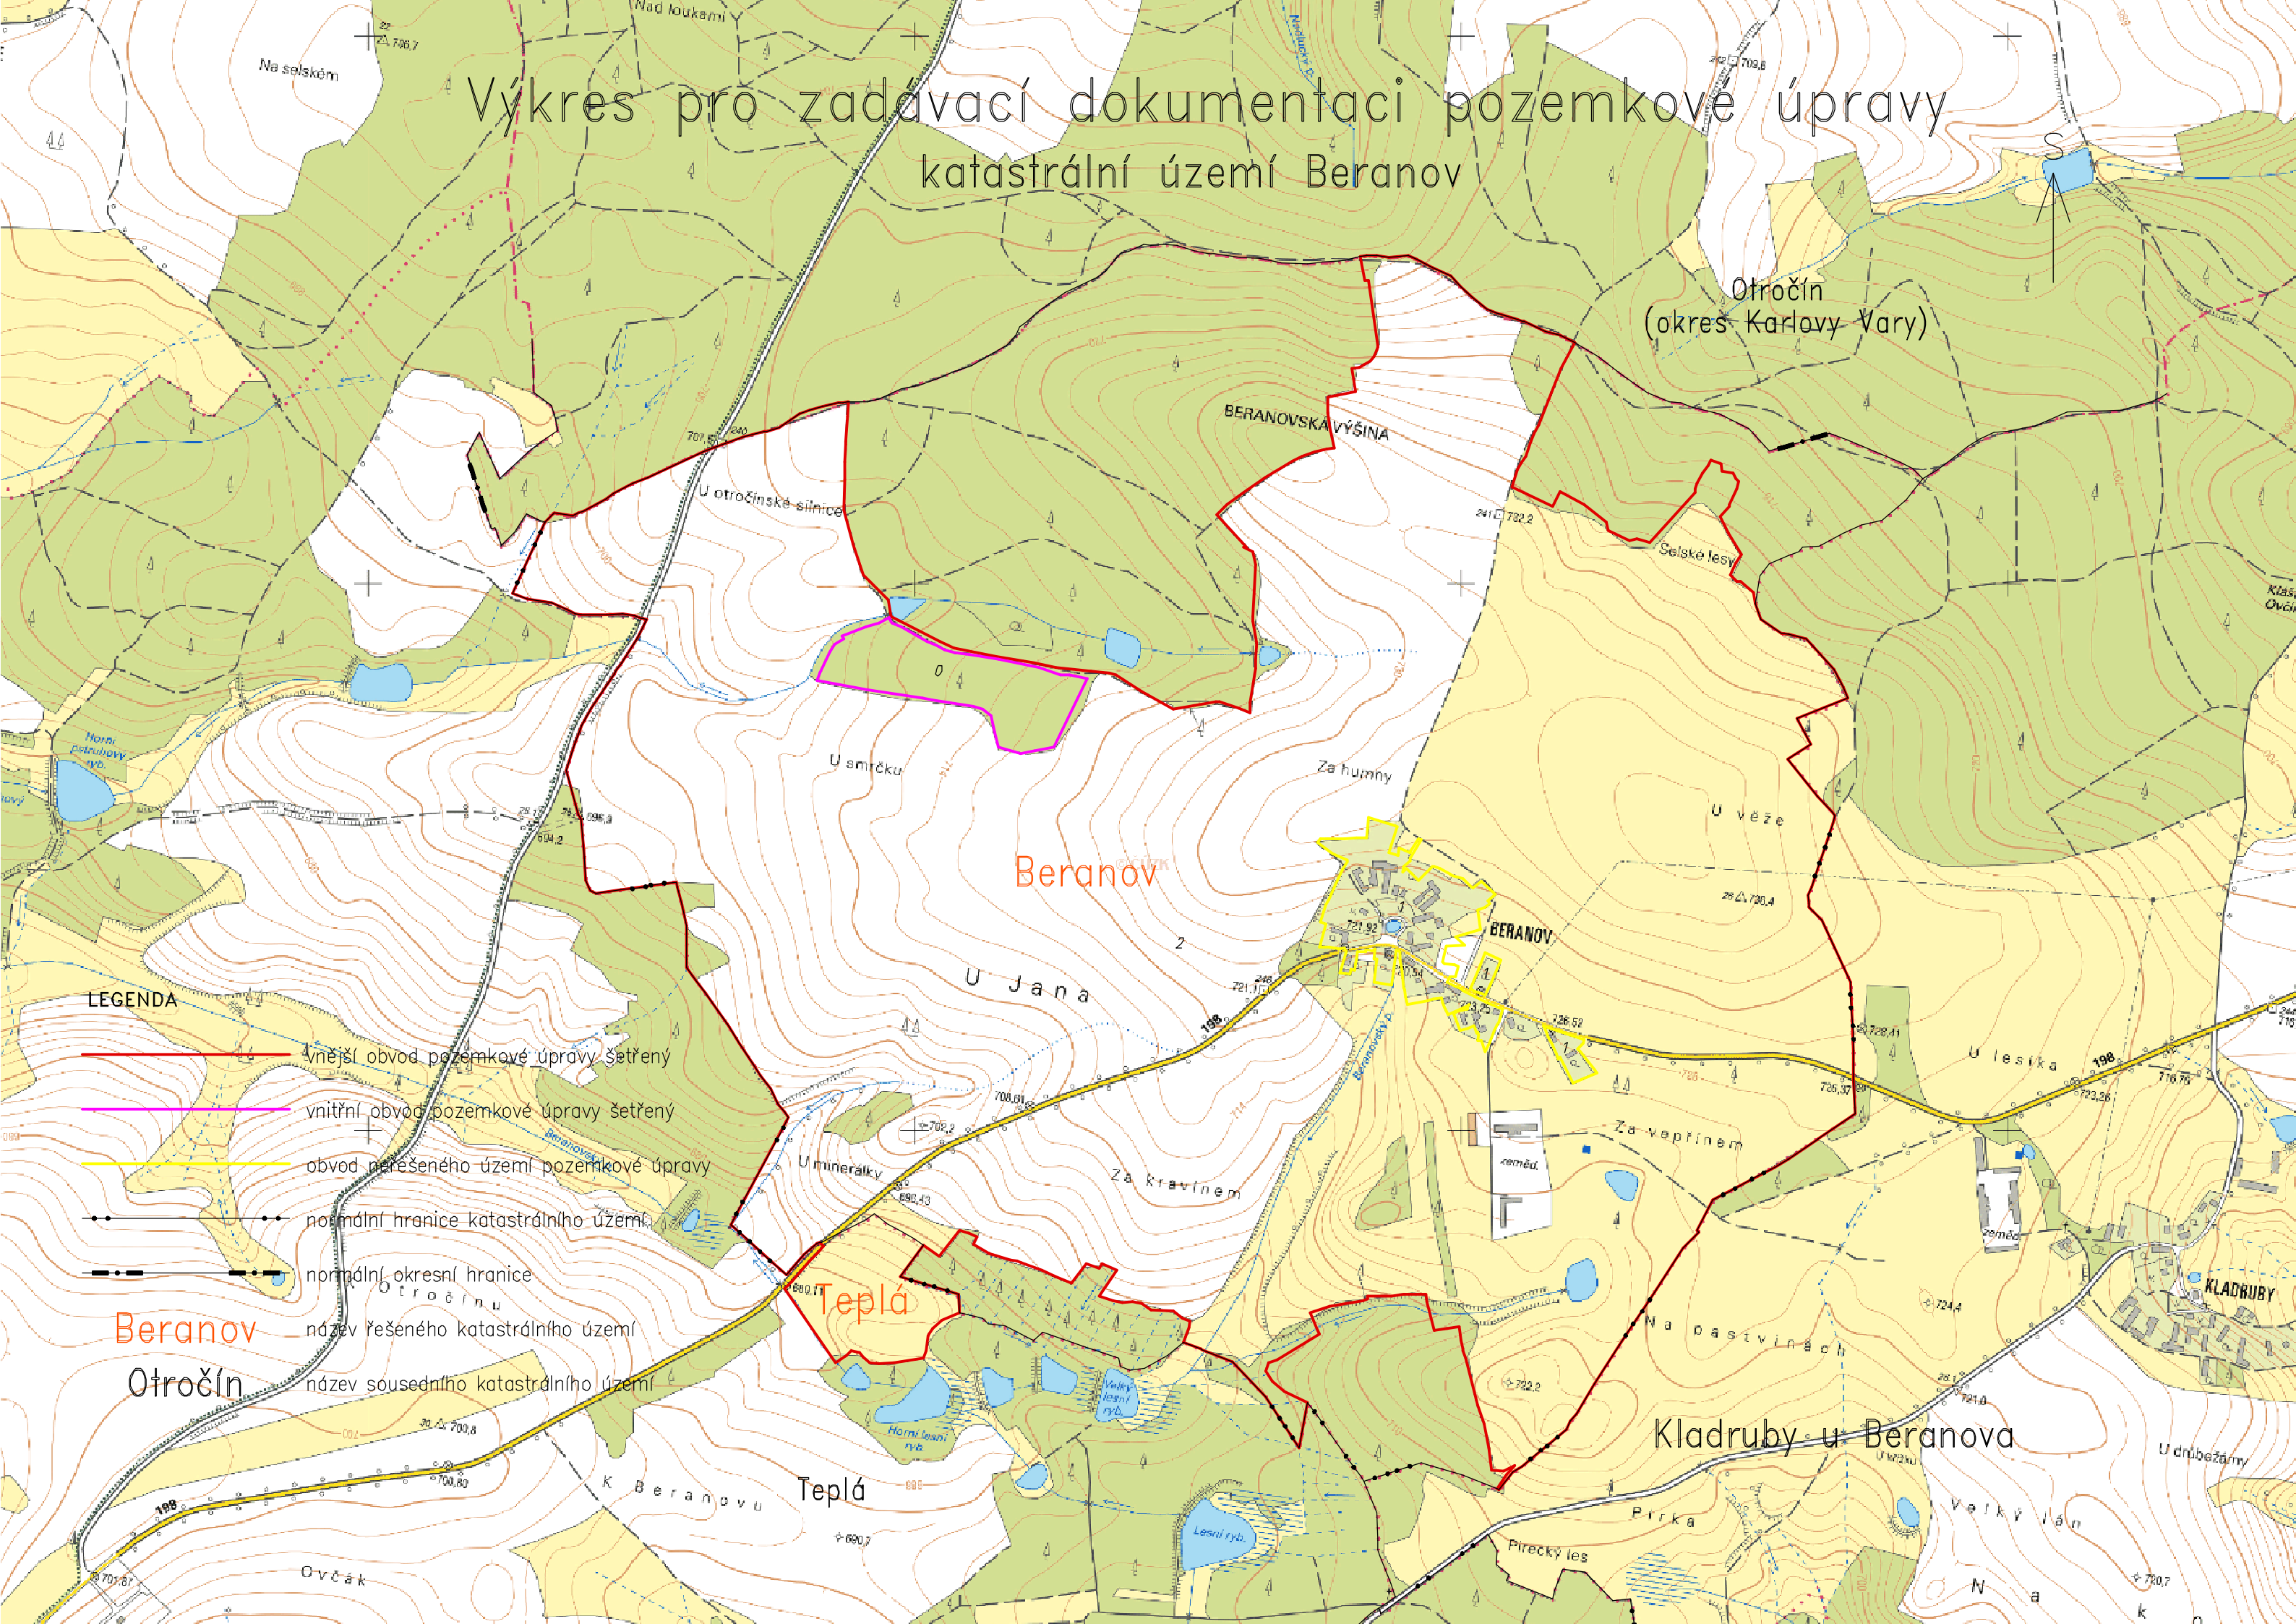

Výkres pro zadávací dokumentaci pozemkové úpravy katastrální území Beranov

Otročín
(okres Karlovy Vary)

Beranov

Teplá

Kladruby u Beranova

LEGENDA

-  vnější obvod pozemkové úpravy šetřený
-  vnitřní obvod pozemkové úpravy šetřený
-  obvod řešeného území pozemkové úpravy
-  normální hranice katastrálního území
-  normální okresní hranice
-  Beranov — název řešeného katastrálního území
-  Otročín — název sousedního katastrálního území