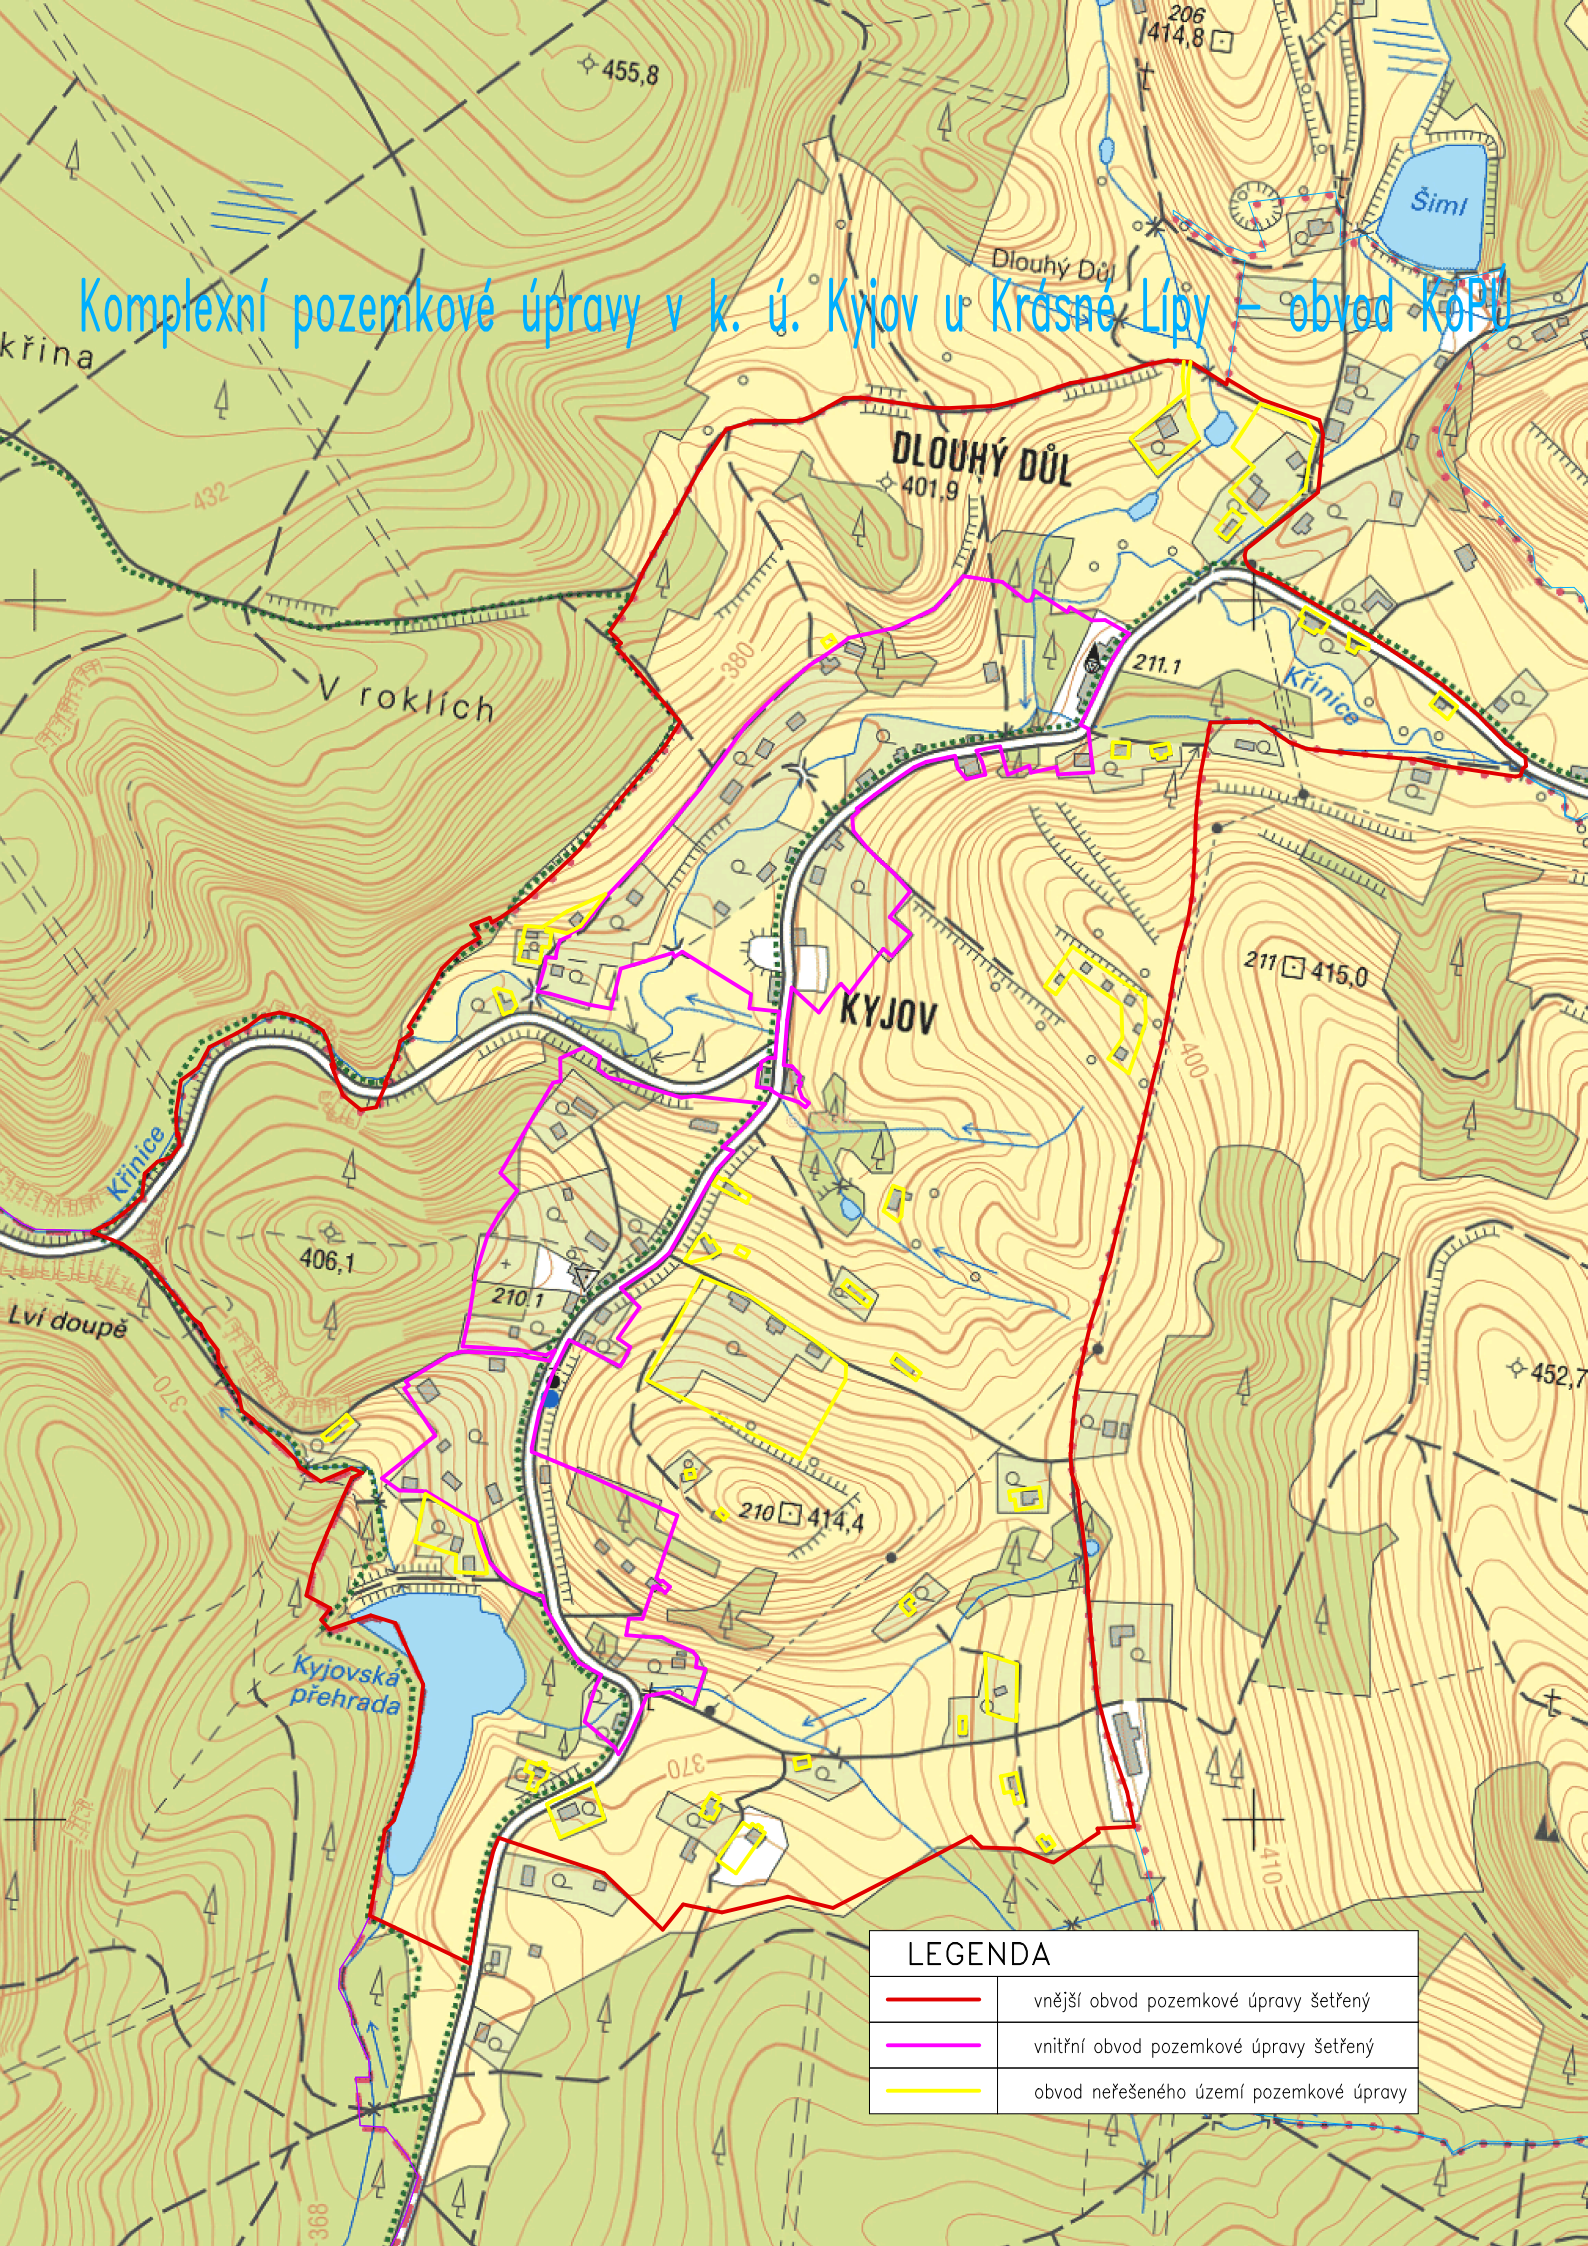

Komplexní pozemkové úpravy v k. ú. Kyjov u Krásné Lípy – obvod KOPU

LEGENDA

	vnější obvod pozemkové úpravy šetřený
	vnitřní obvod pozemkové úpravy šetřený
	obvod neřešeného území pozemkové úpravy