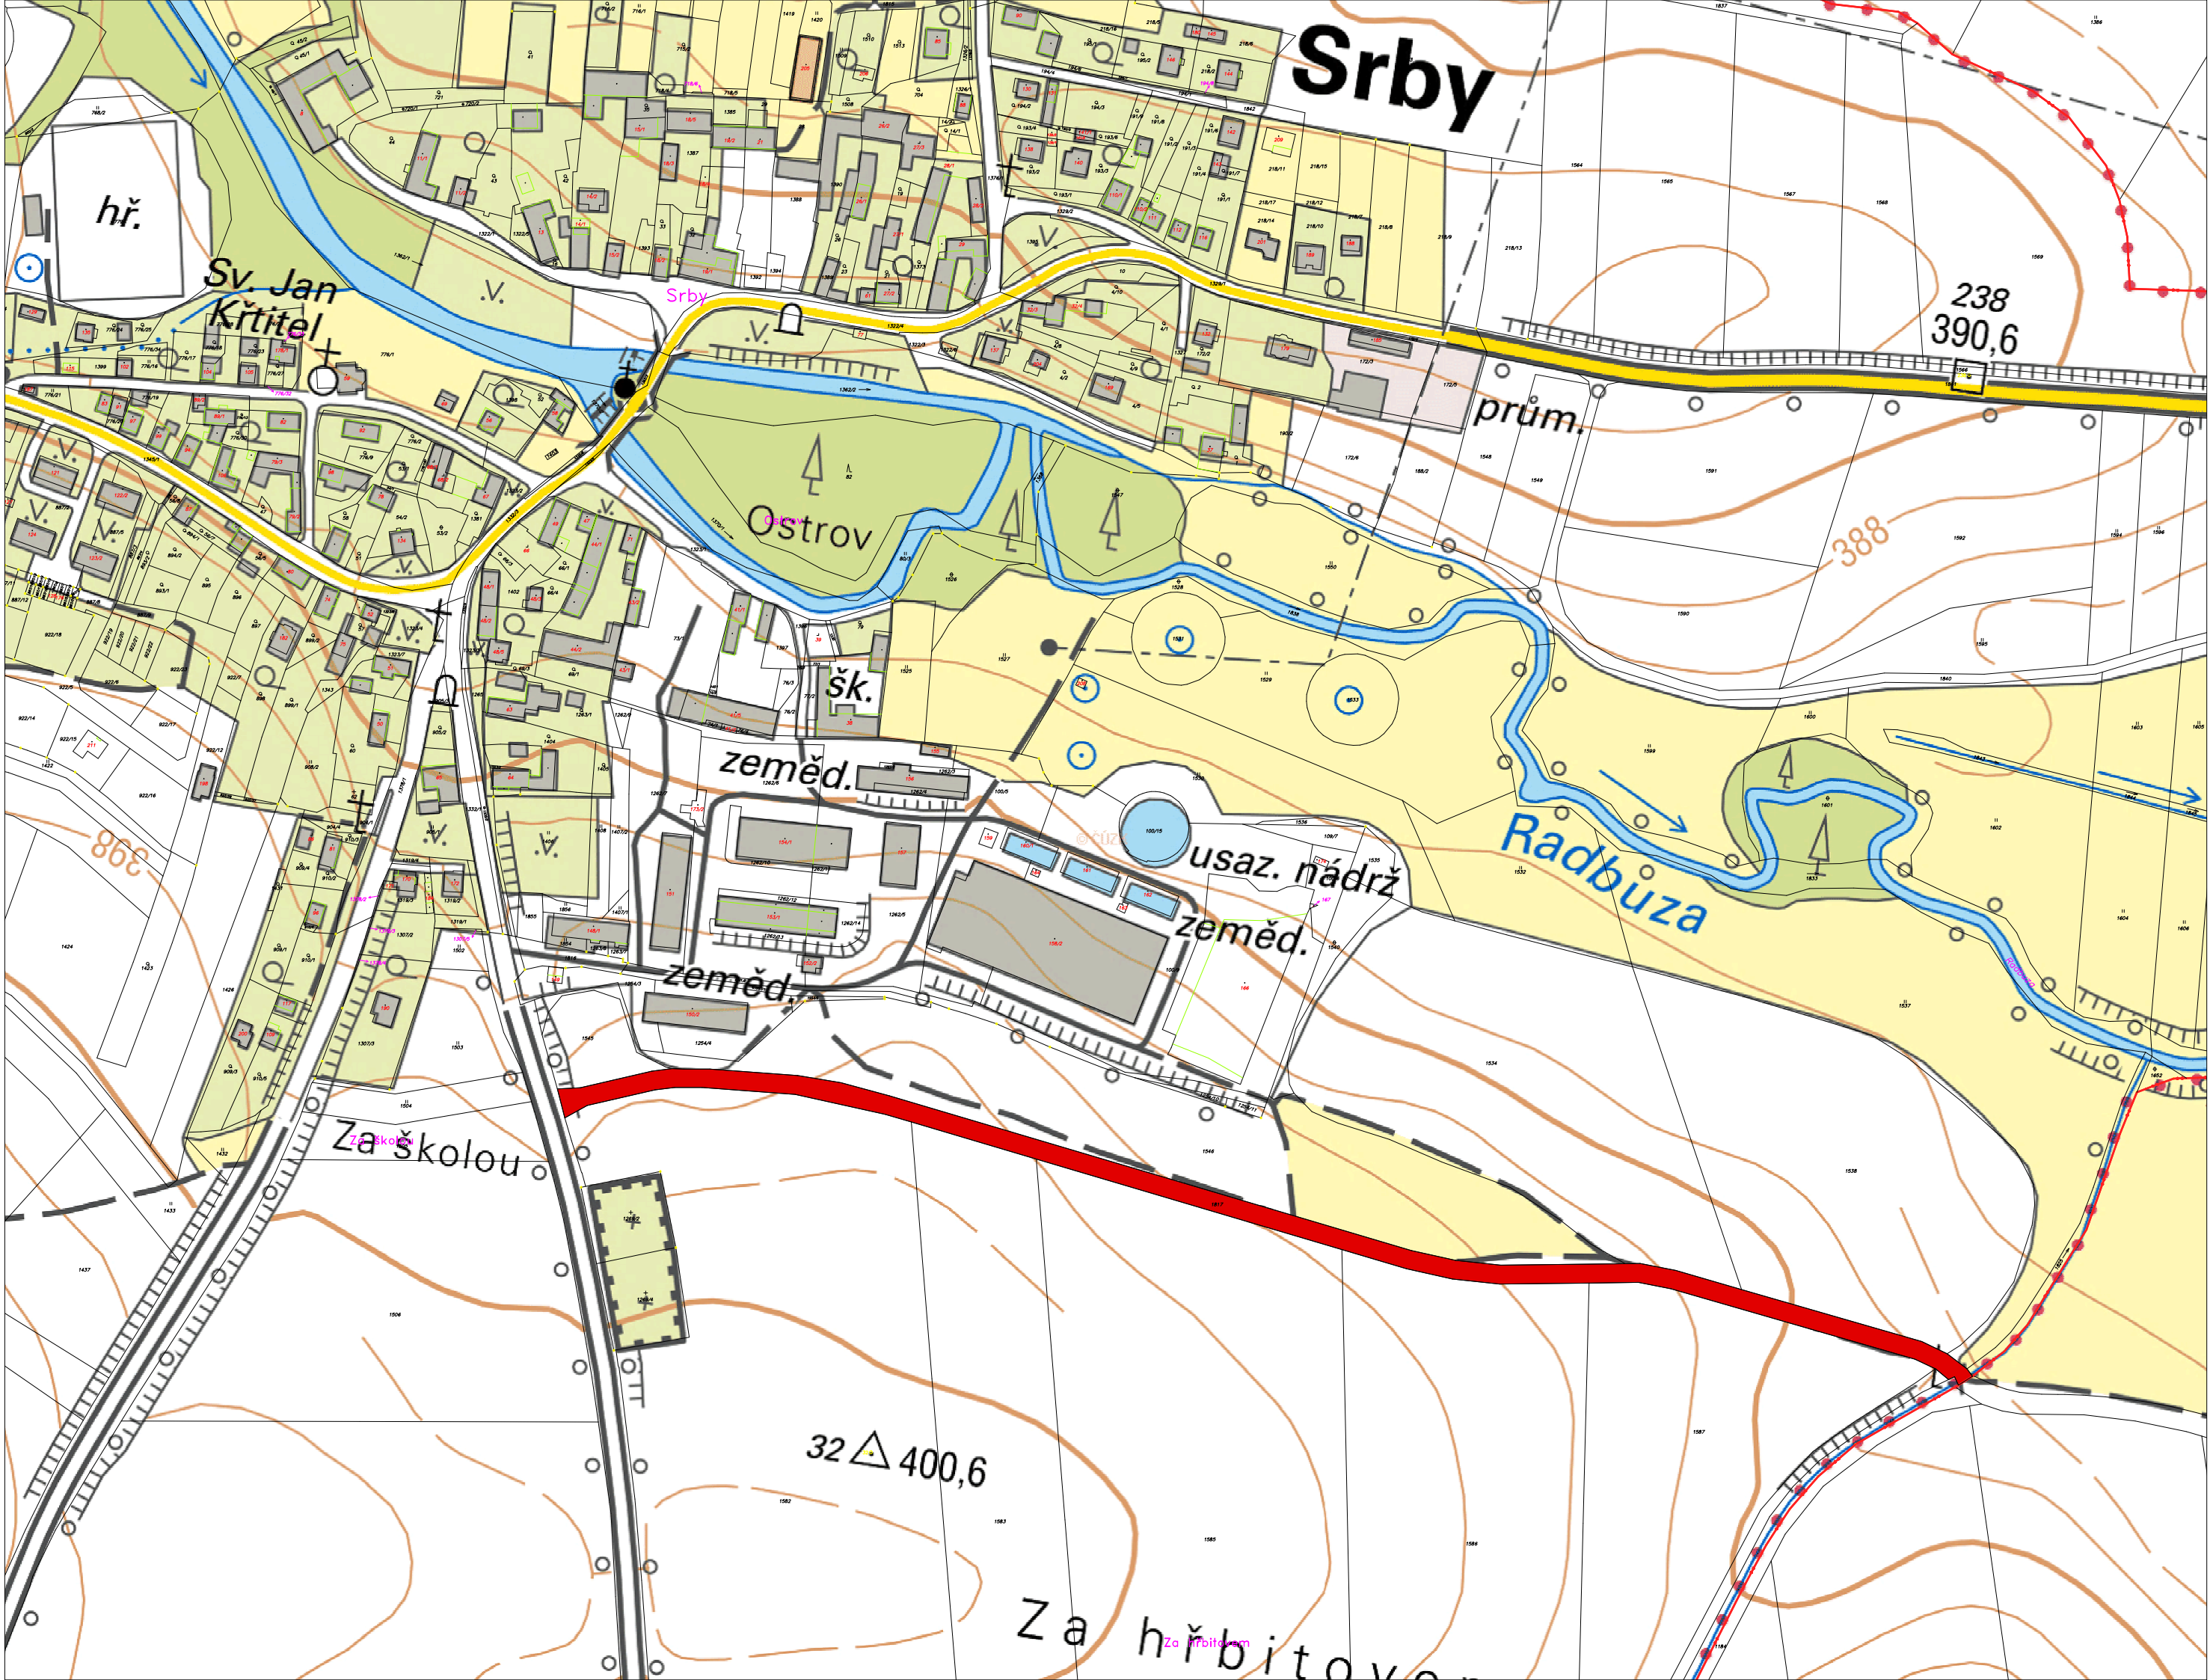

Srby

hř.

Sv. Jan
Křtitel

Srby

Ostrov

šk.

zeměd.

usaz. nádrž
zeměd.

Za školou

32 Δ 400,6

Za hřbitovem

238
390,6

388

868

Radbůza

prům.