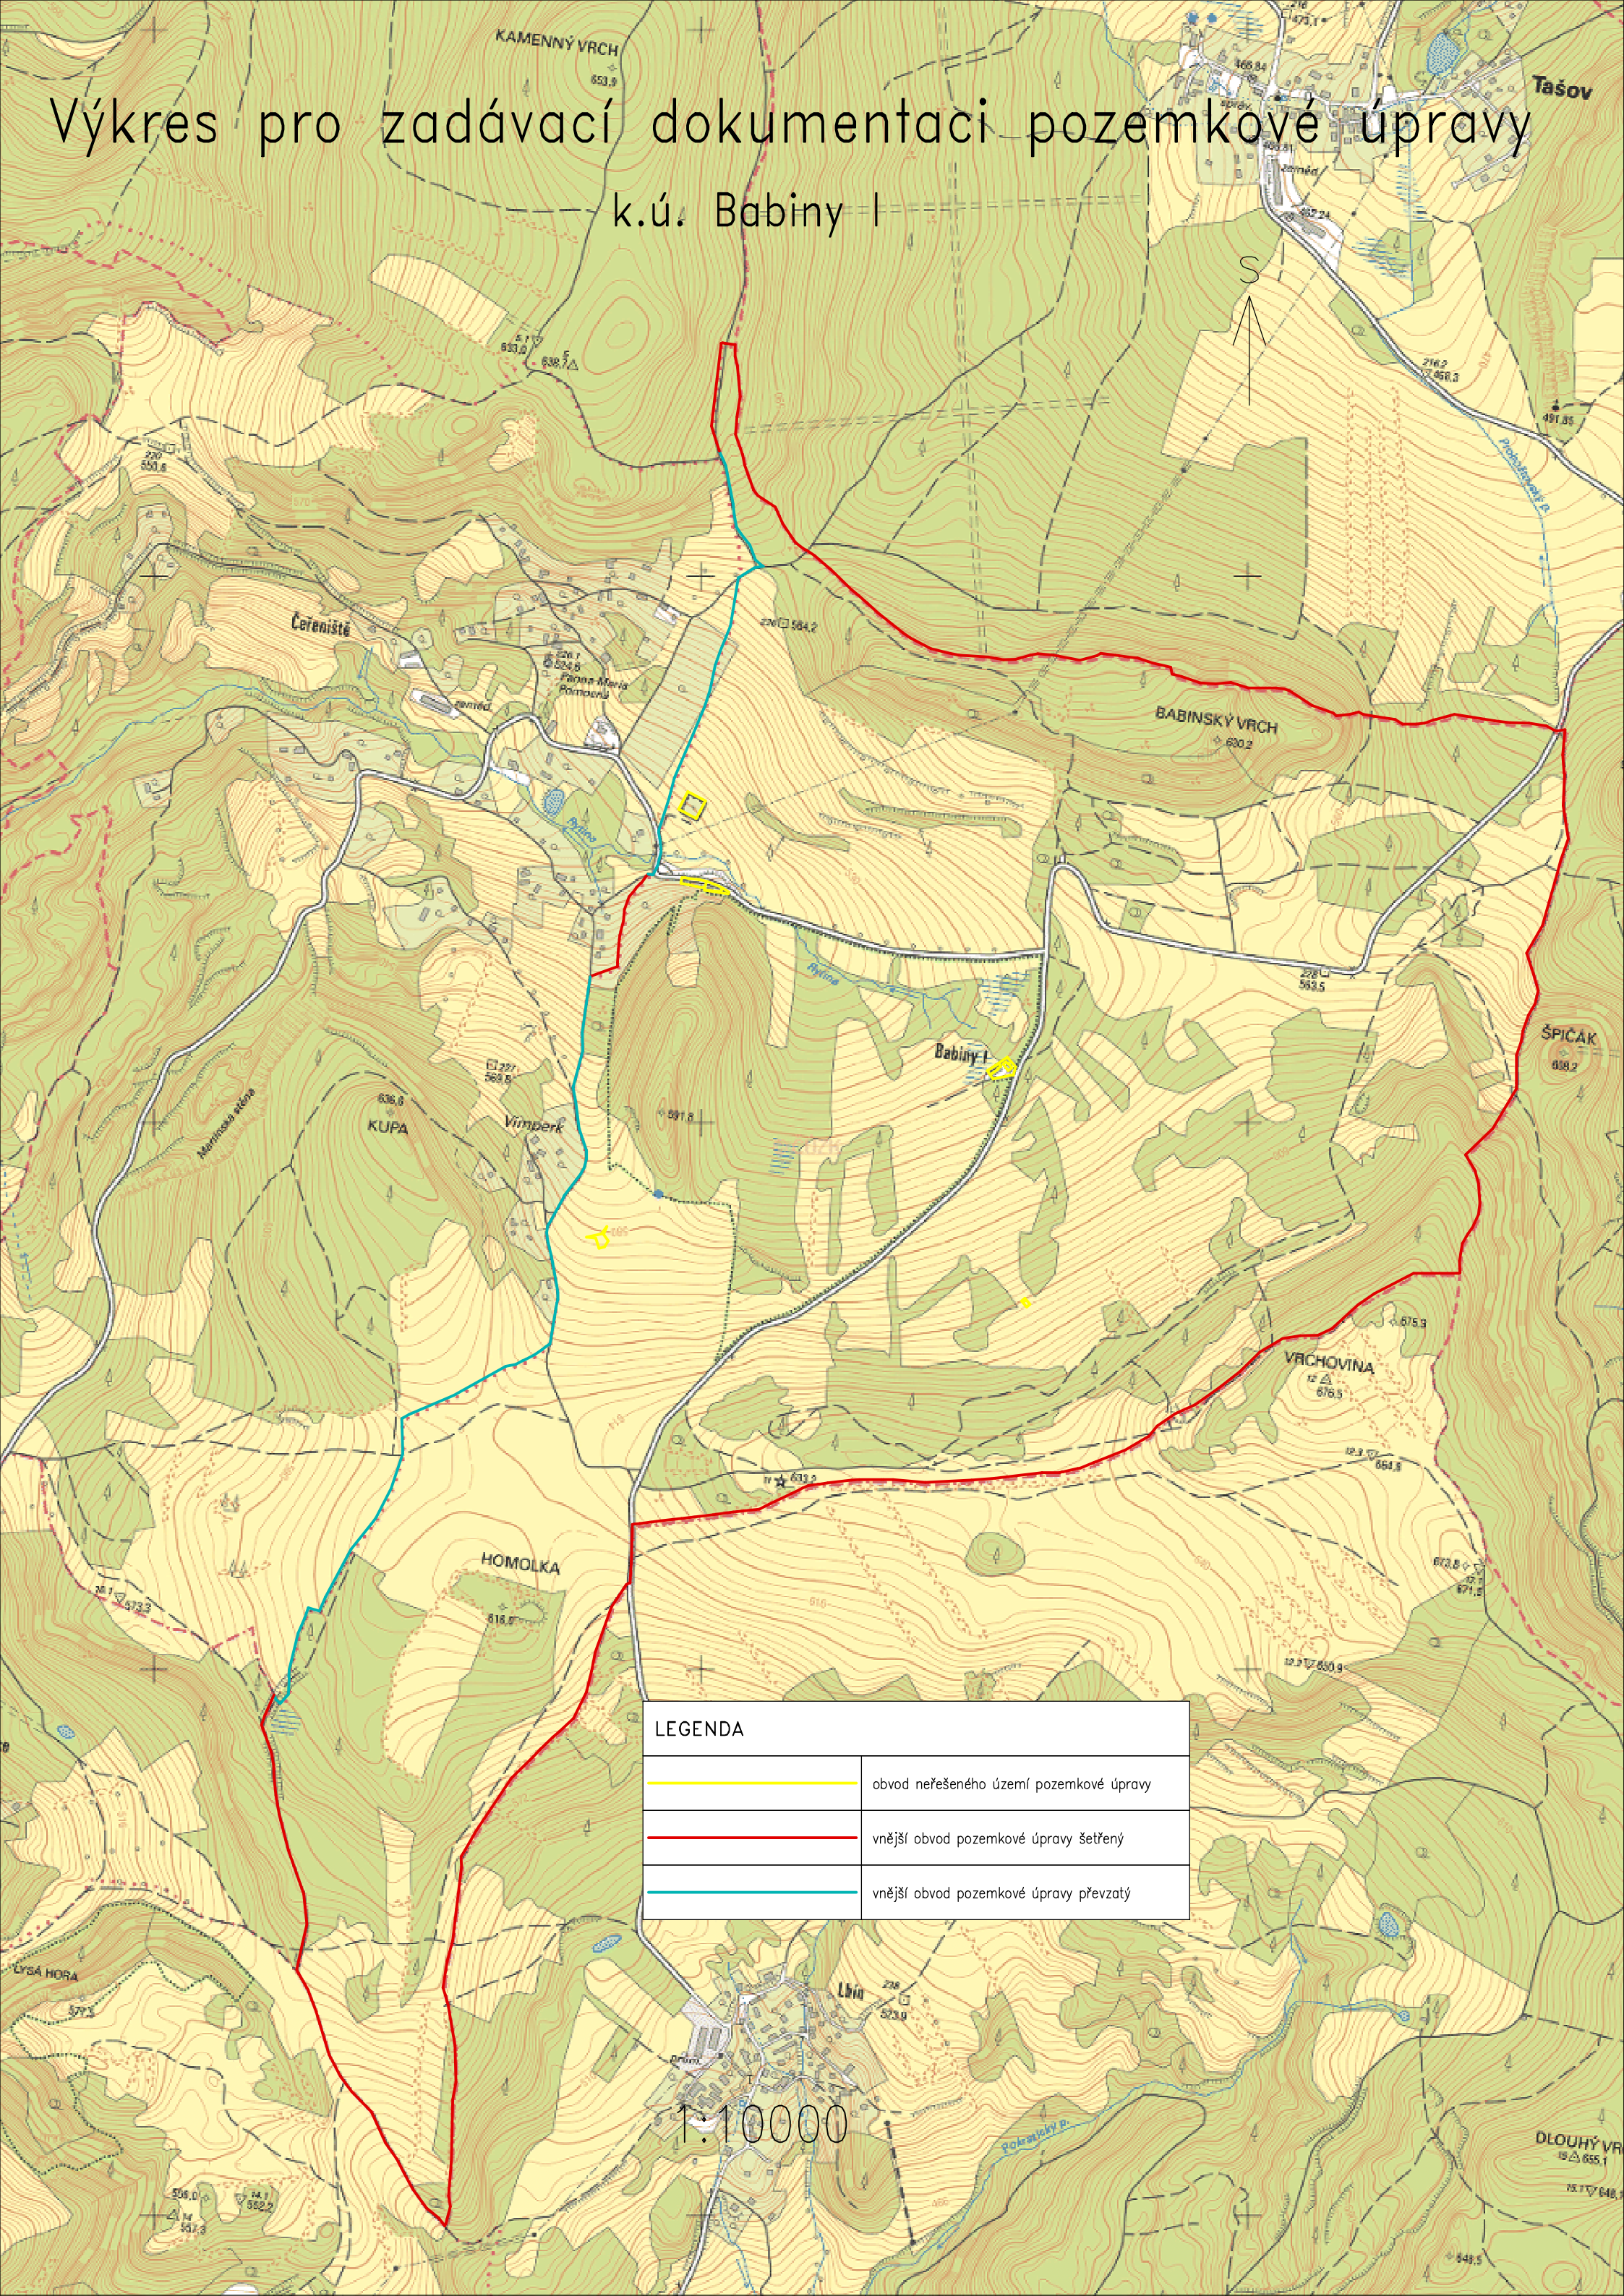

# Výkres pro zadávací dokumentaci pozemkové úpravy

k.ú. Babiny I

LEGENDA	
	obvod neřešeného území pozemkové úpravy
	vnější obvod pozemkové úpravy šetřený
	vnější obvod pozemkové úpravy převzatý

1:100000