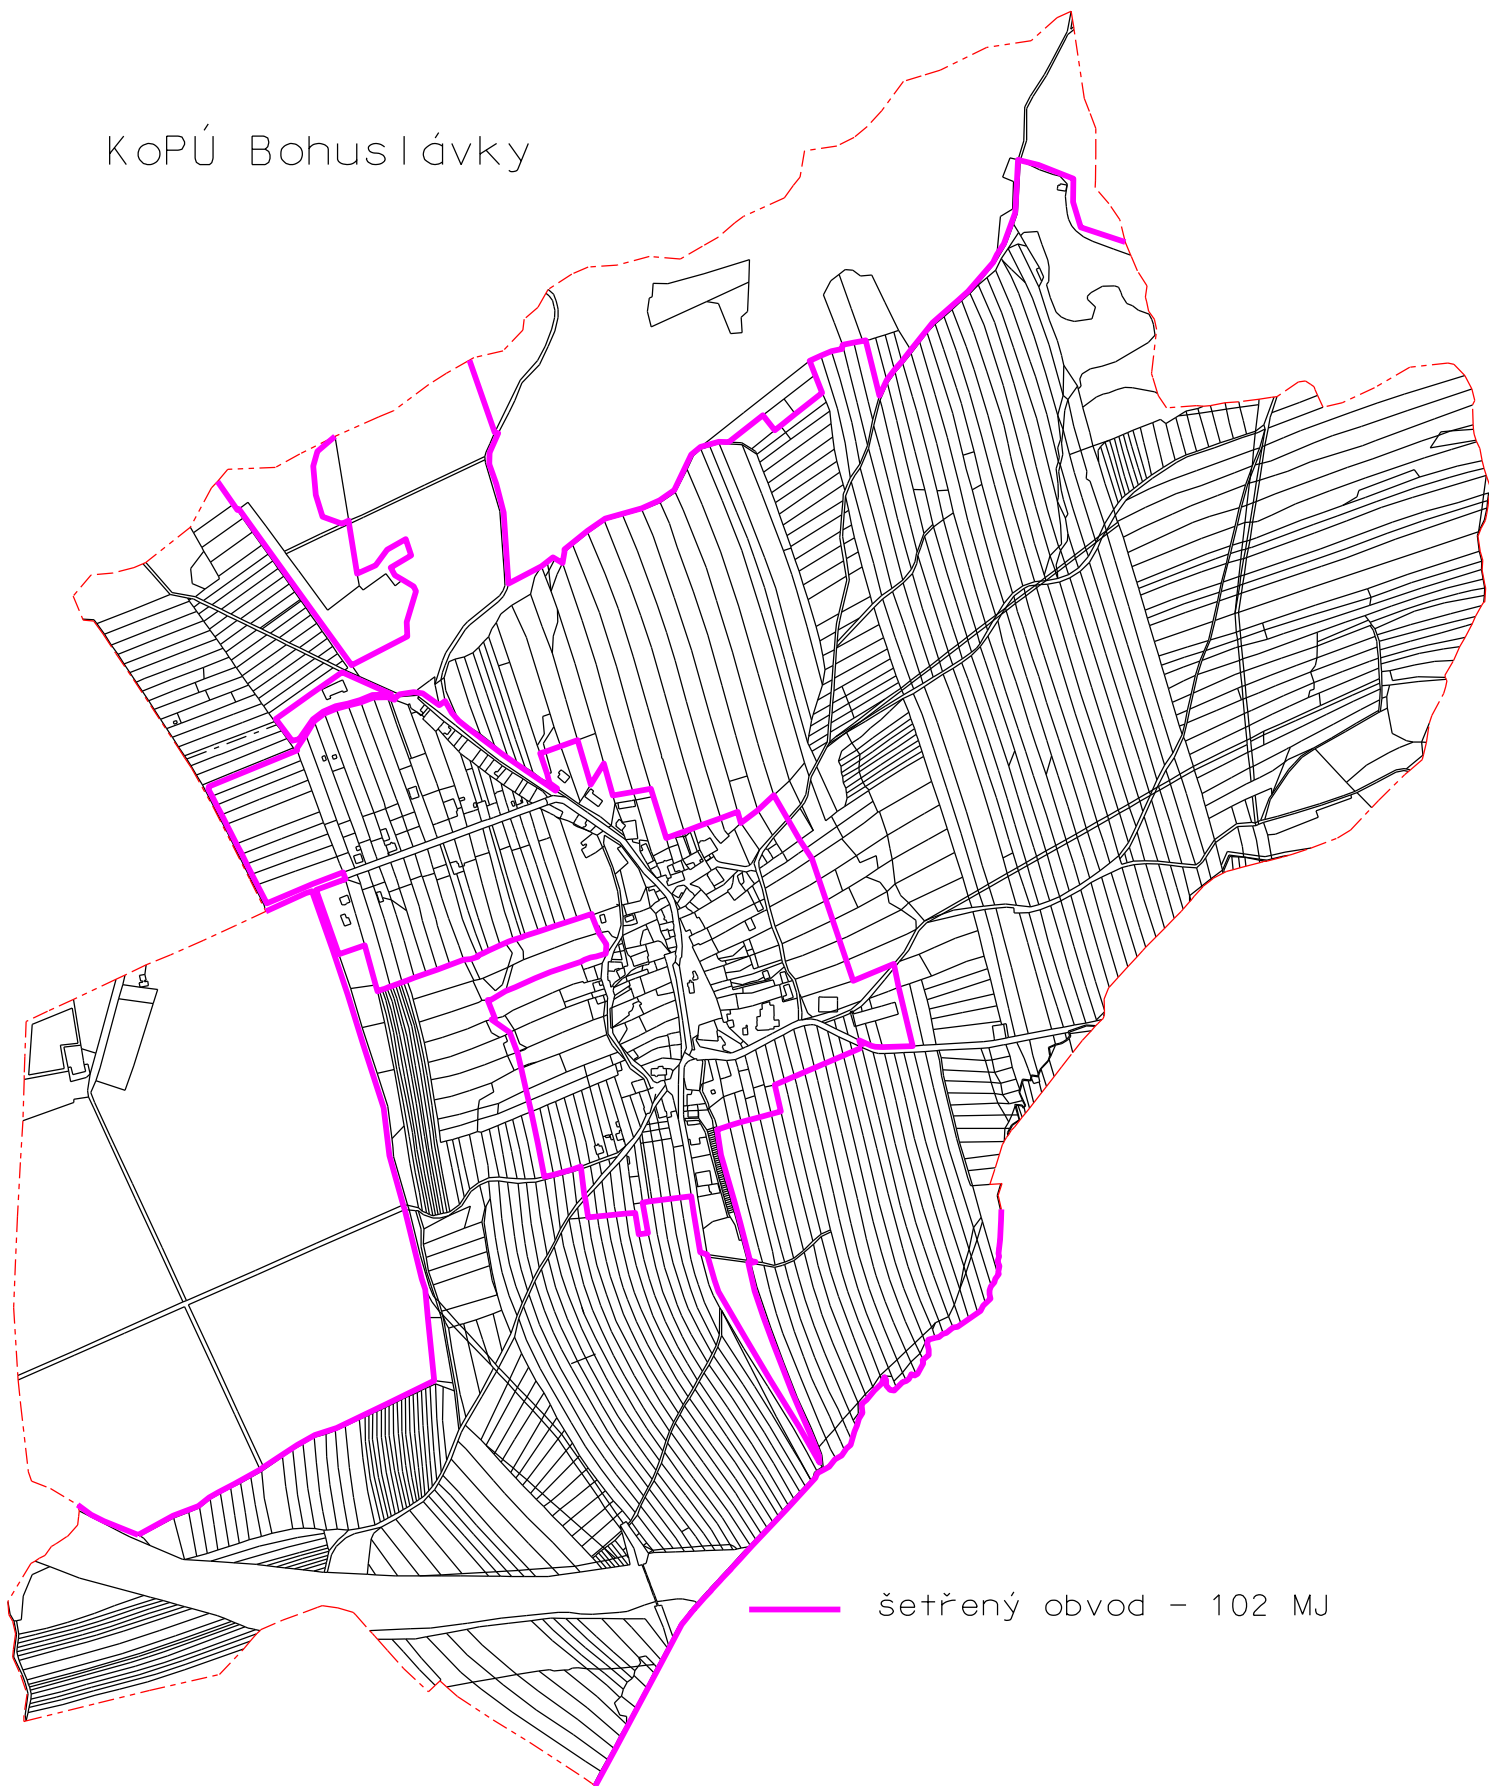

# KoPÚ Bohuslávky

— šetřený obvod - 102 MJ