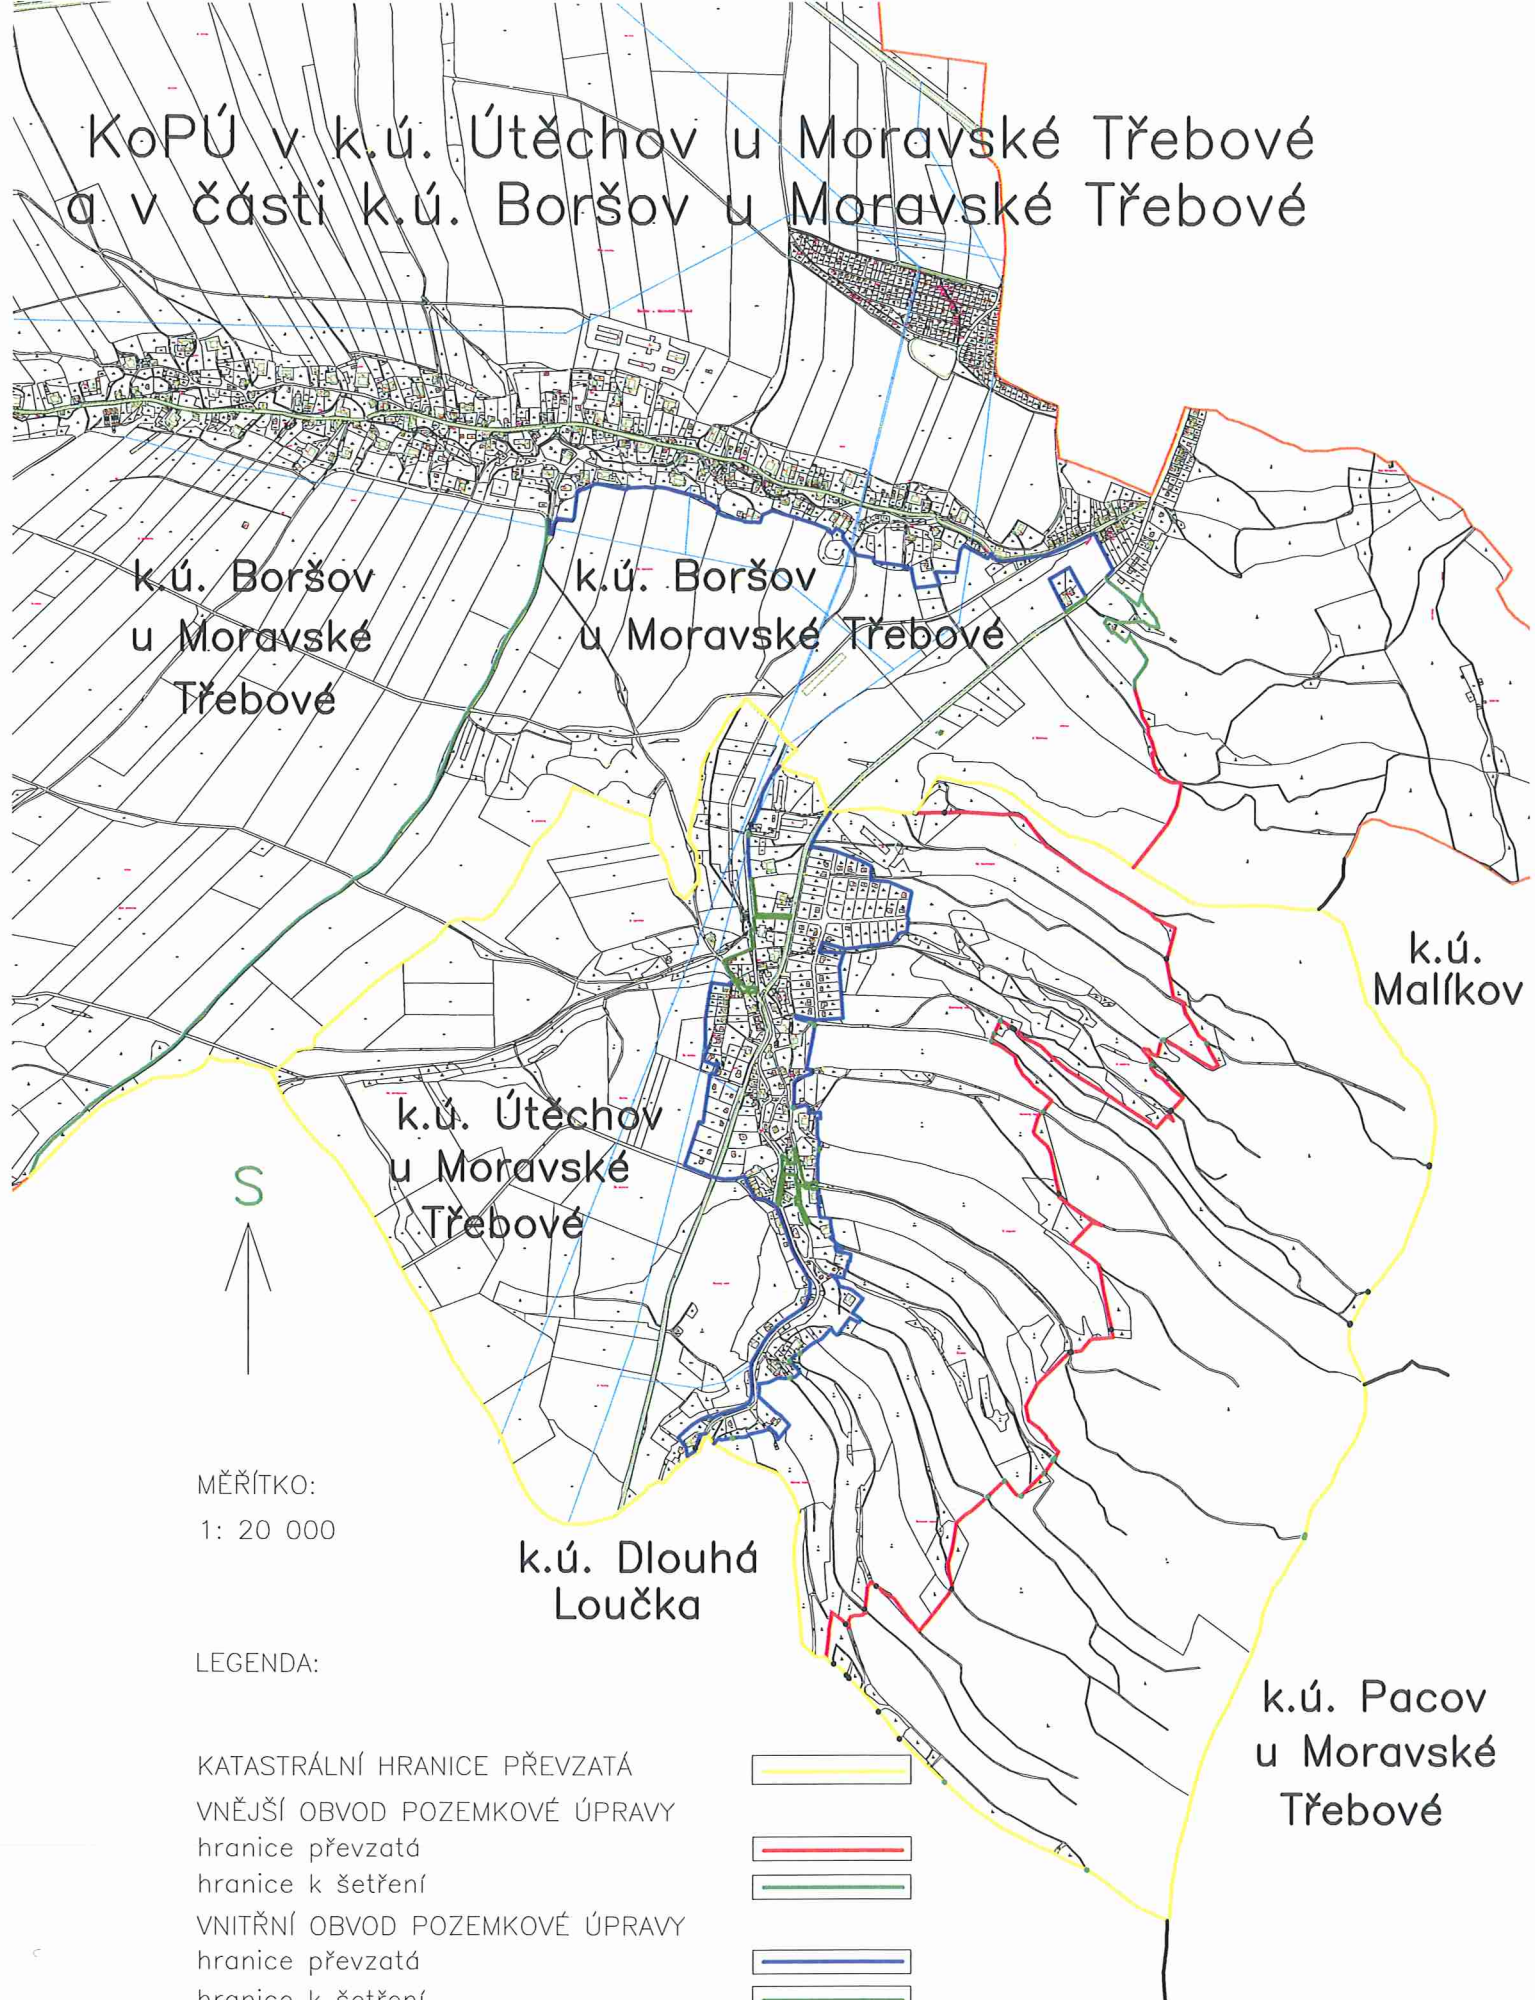

KoPÚ v k.ú. Útěchov u Moravské Třebové a v části k.ú. Boršov u Moravské Třebové

k.ú. Boršov
u Moravské
Třebové

k.ú. Boršov
u Moravské Třebové

k.ú.
Malíkov

k.ú. Útěchov
u Moravské
Třebové

MĚŘÍTKO:
1: 20 000

k.ú. Dlouhá
Loučka

k.ú. Pacov
u Moravské
Třebové

LEGENDA:

KATASTRÁLNÍ HRANICE PŘEVZATÁ
VNĚJŠÍ OBVOD POZEMKOVÉ ÚPRAVY
hranice převzatá
hranice k šetření
VNITŘNÍ OBVOD POZEMKOVÉ ÚPRAVY
hranice převzatá
hranice k šetření