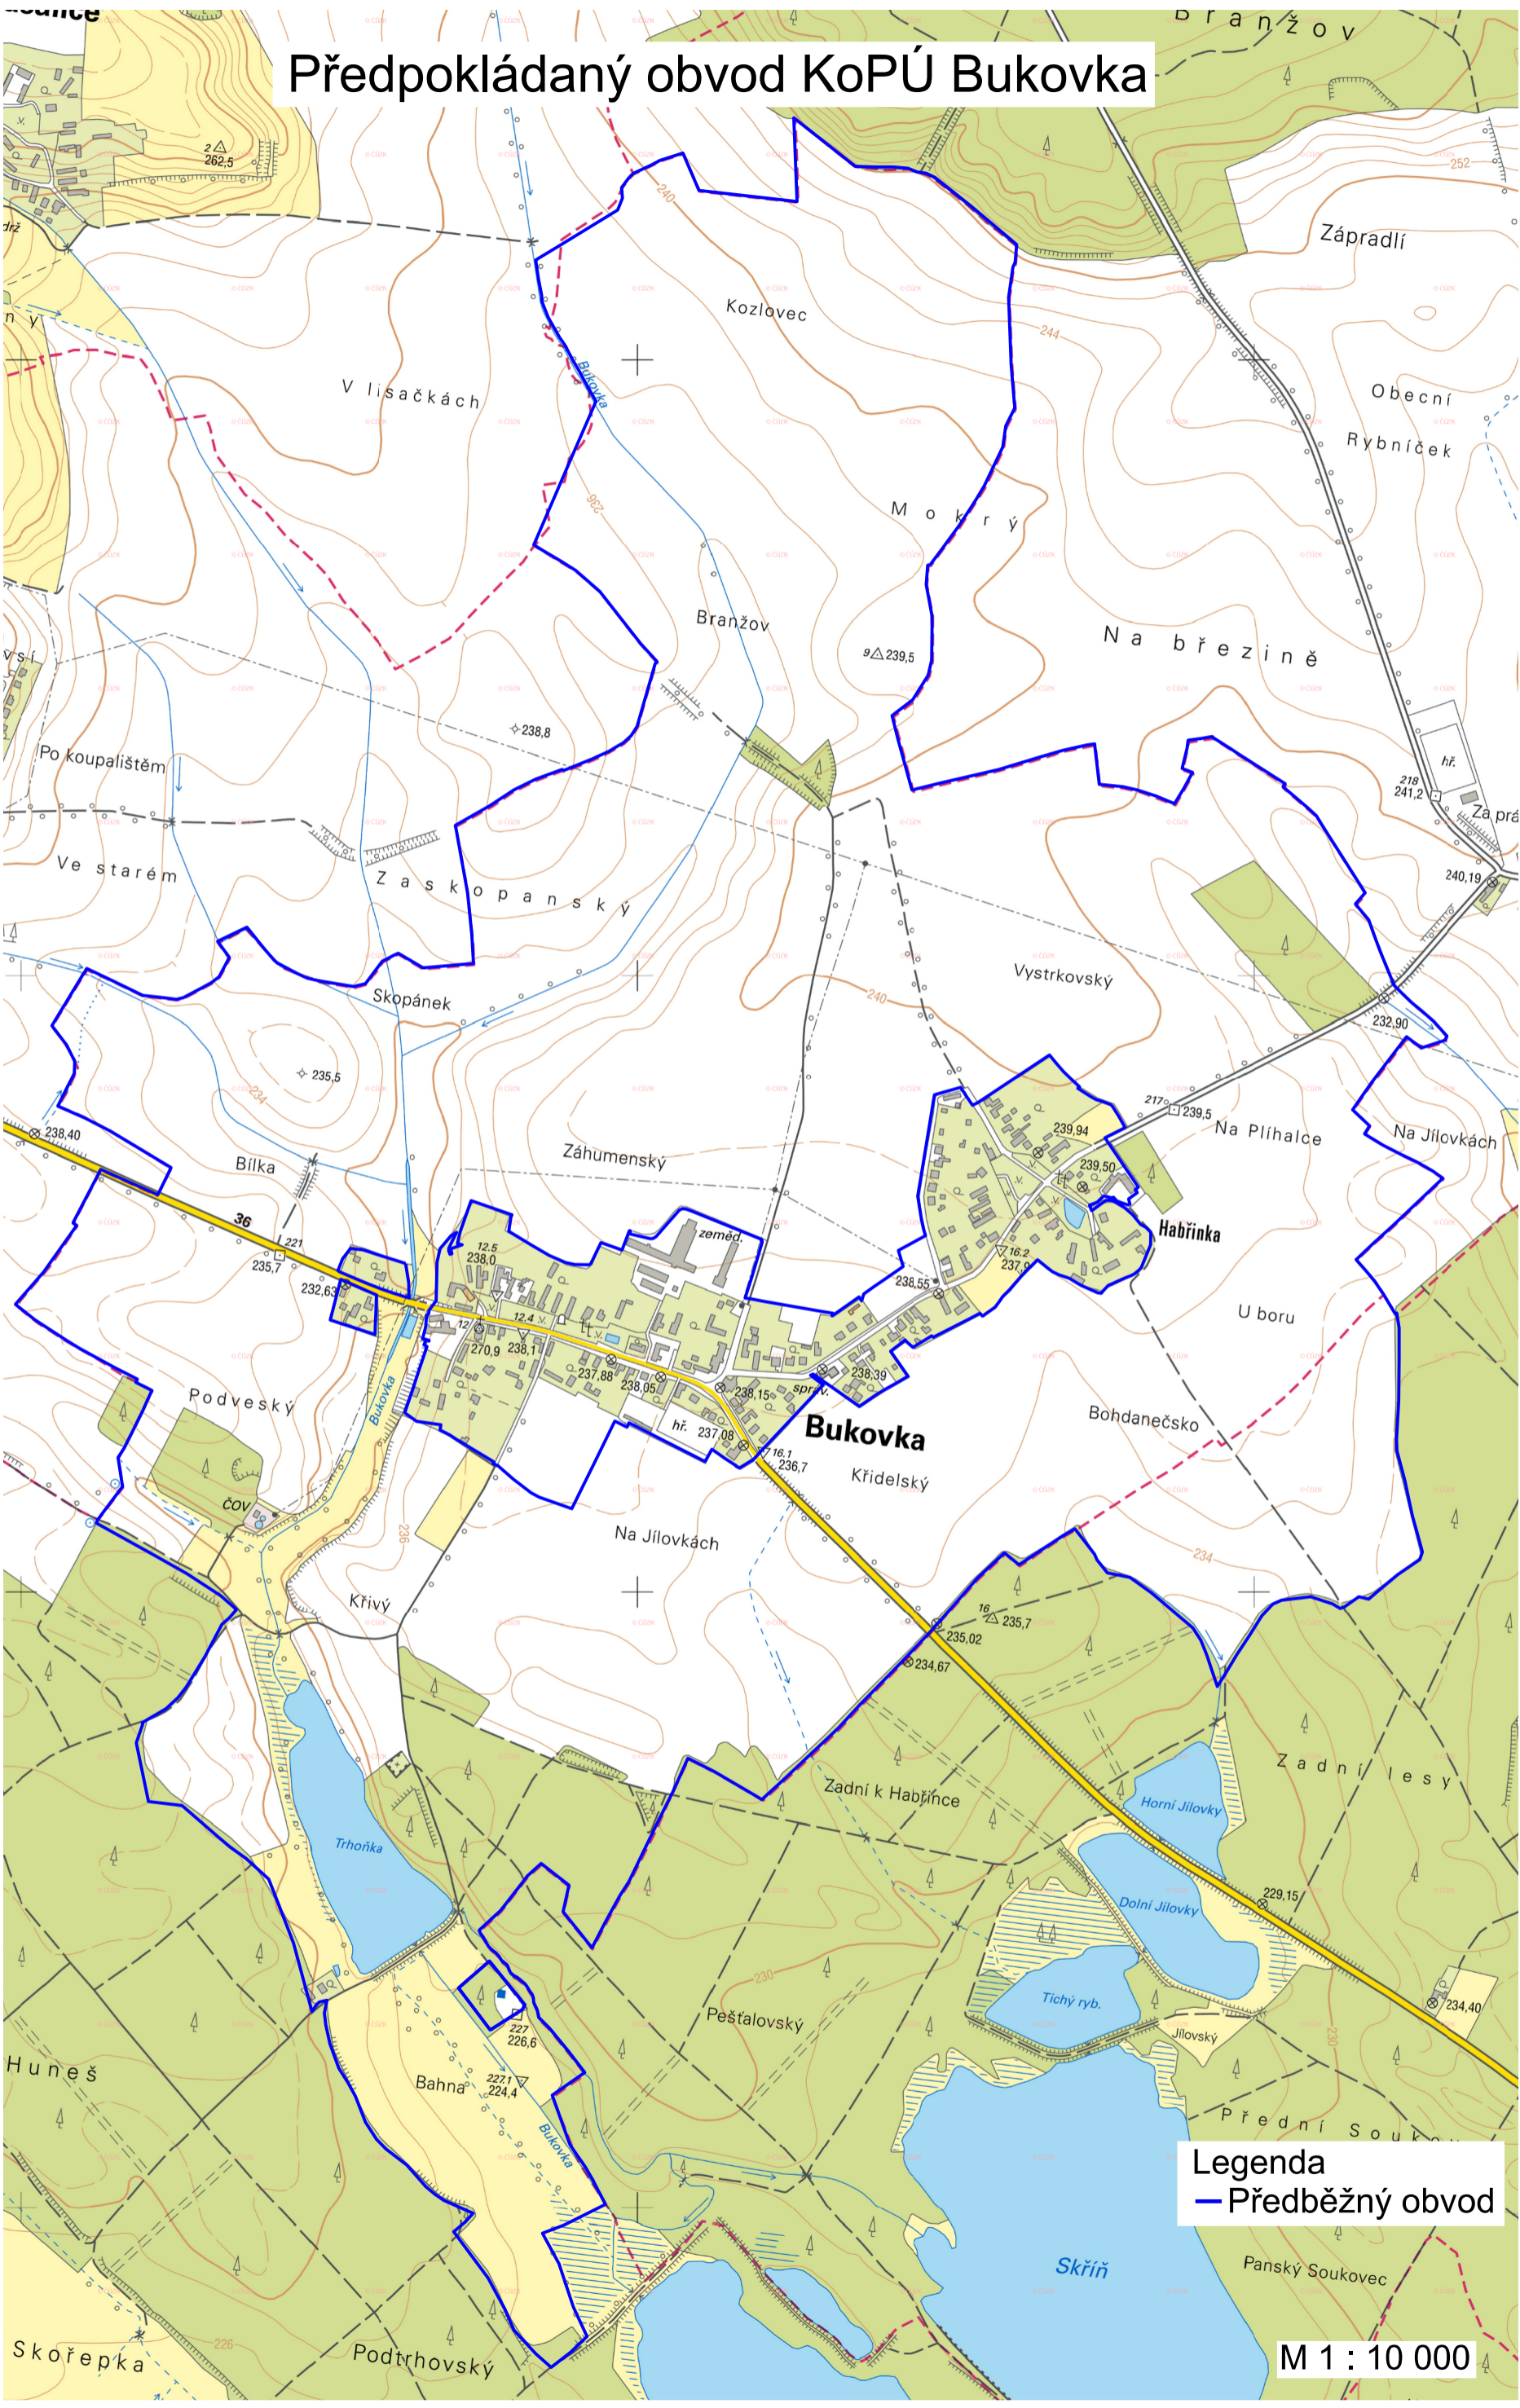

# Předpokládaný obvod KoPÚ Bukovka

Legenda  
— Předběžný obvod

M 1 : 10 000