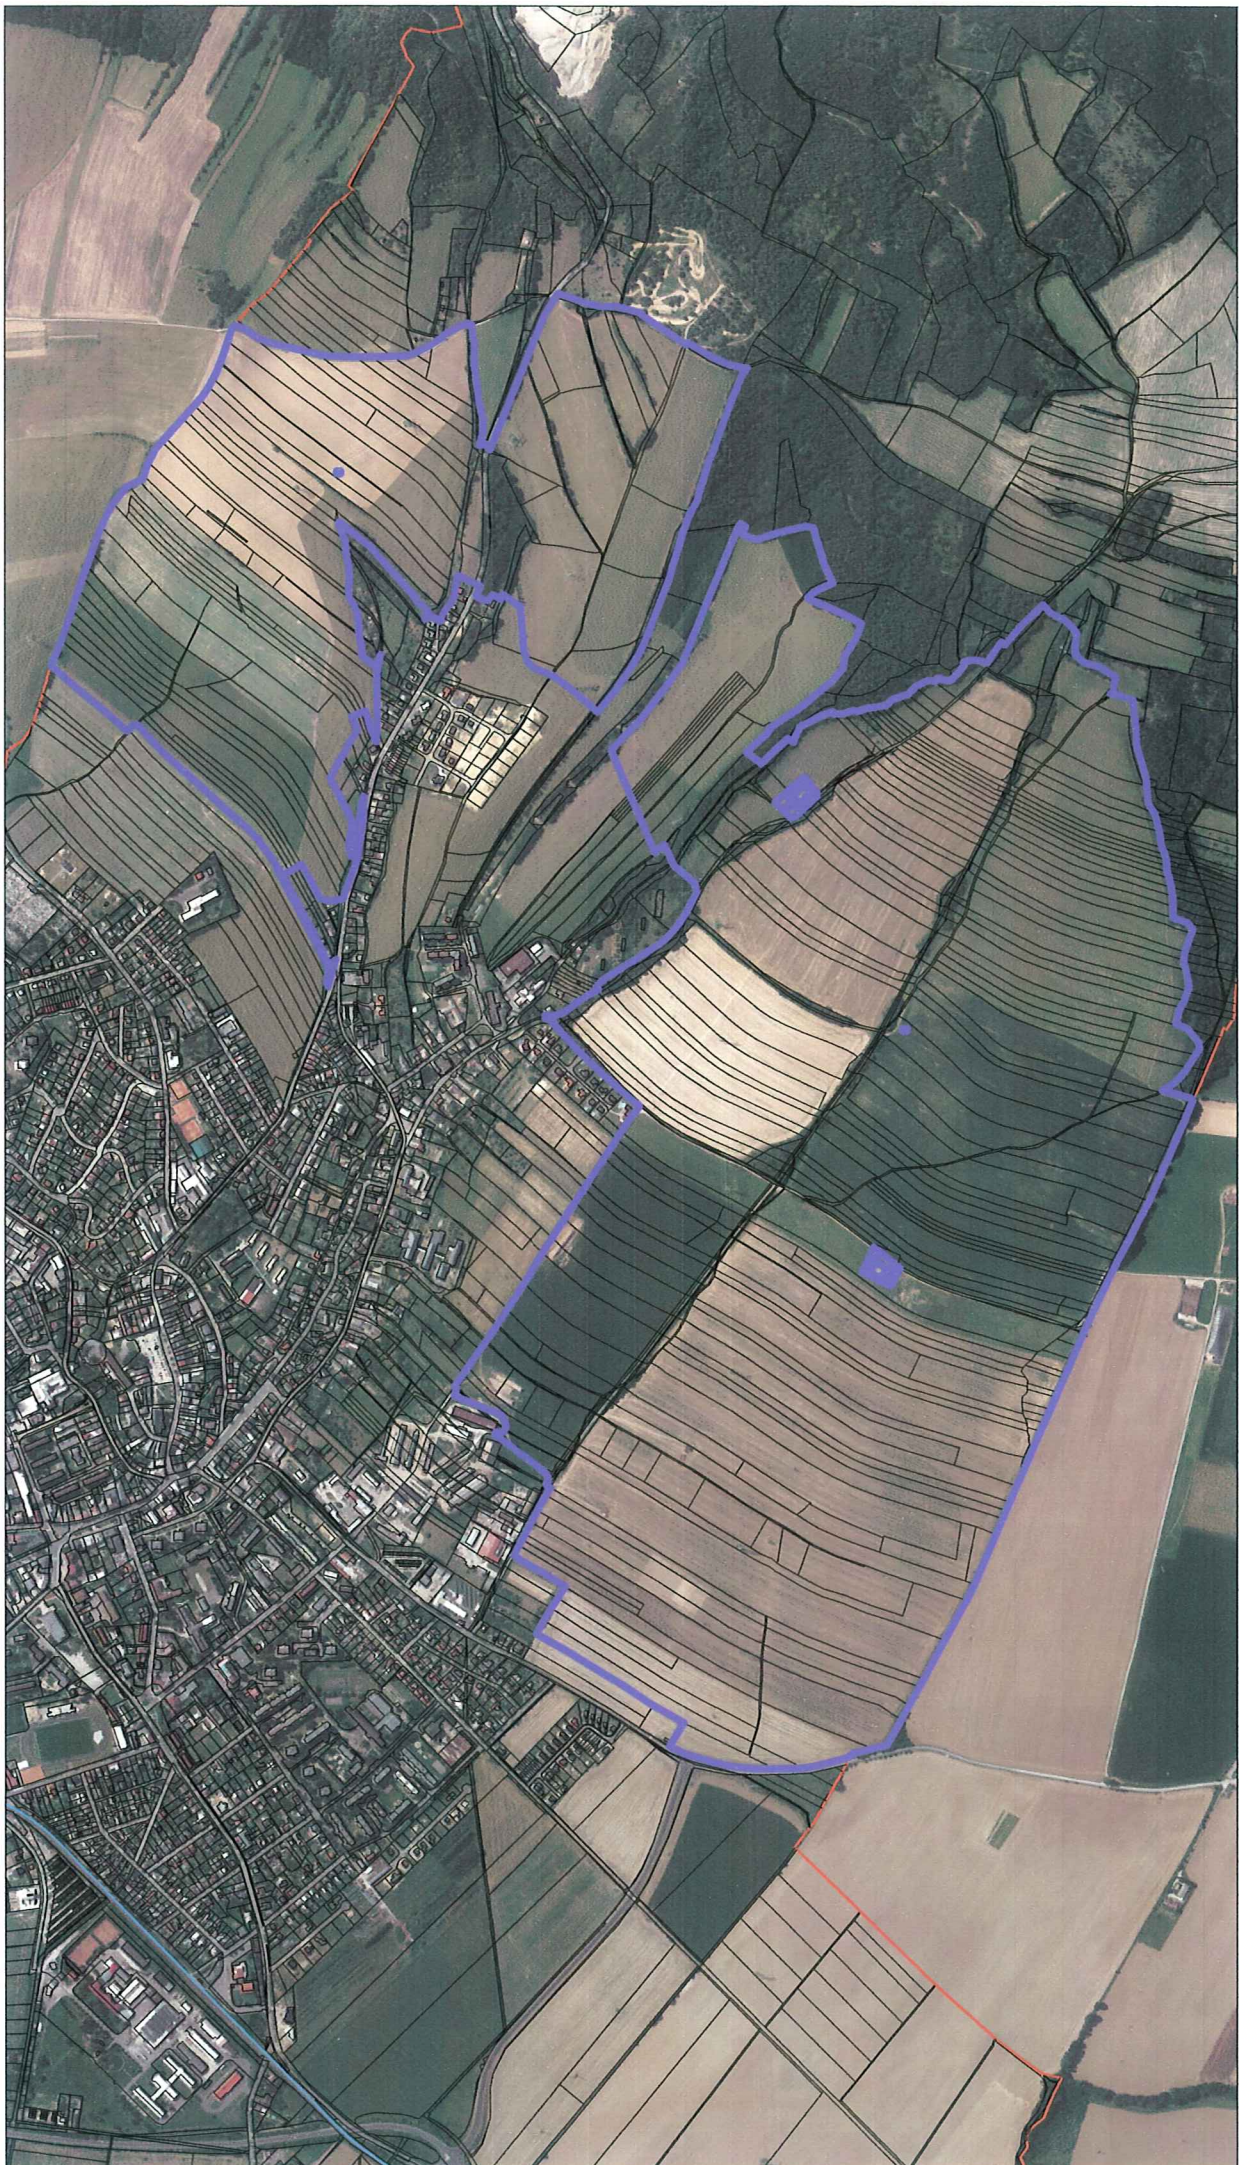

Obvod JPÚ v k.ú. Zábřeh na Moravě (modrá linie)

1:15000