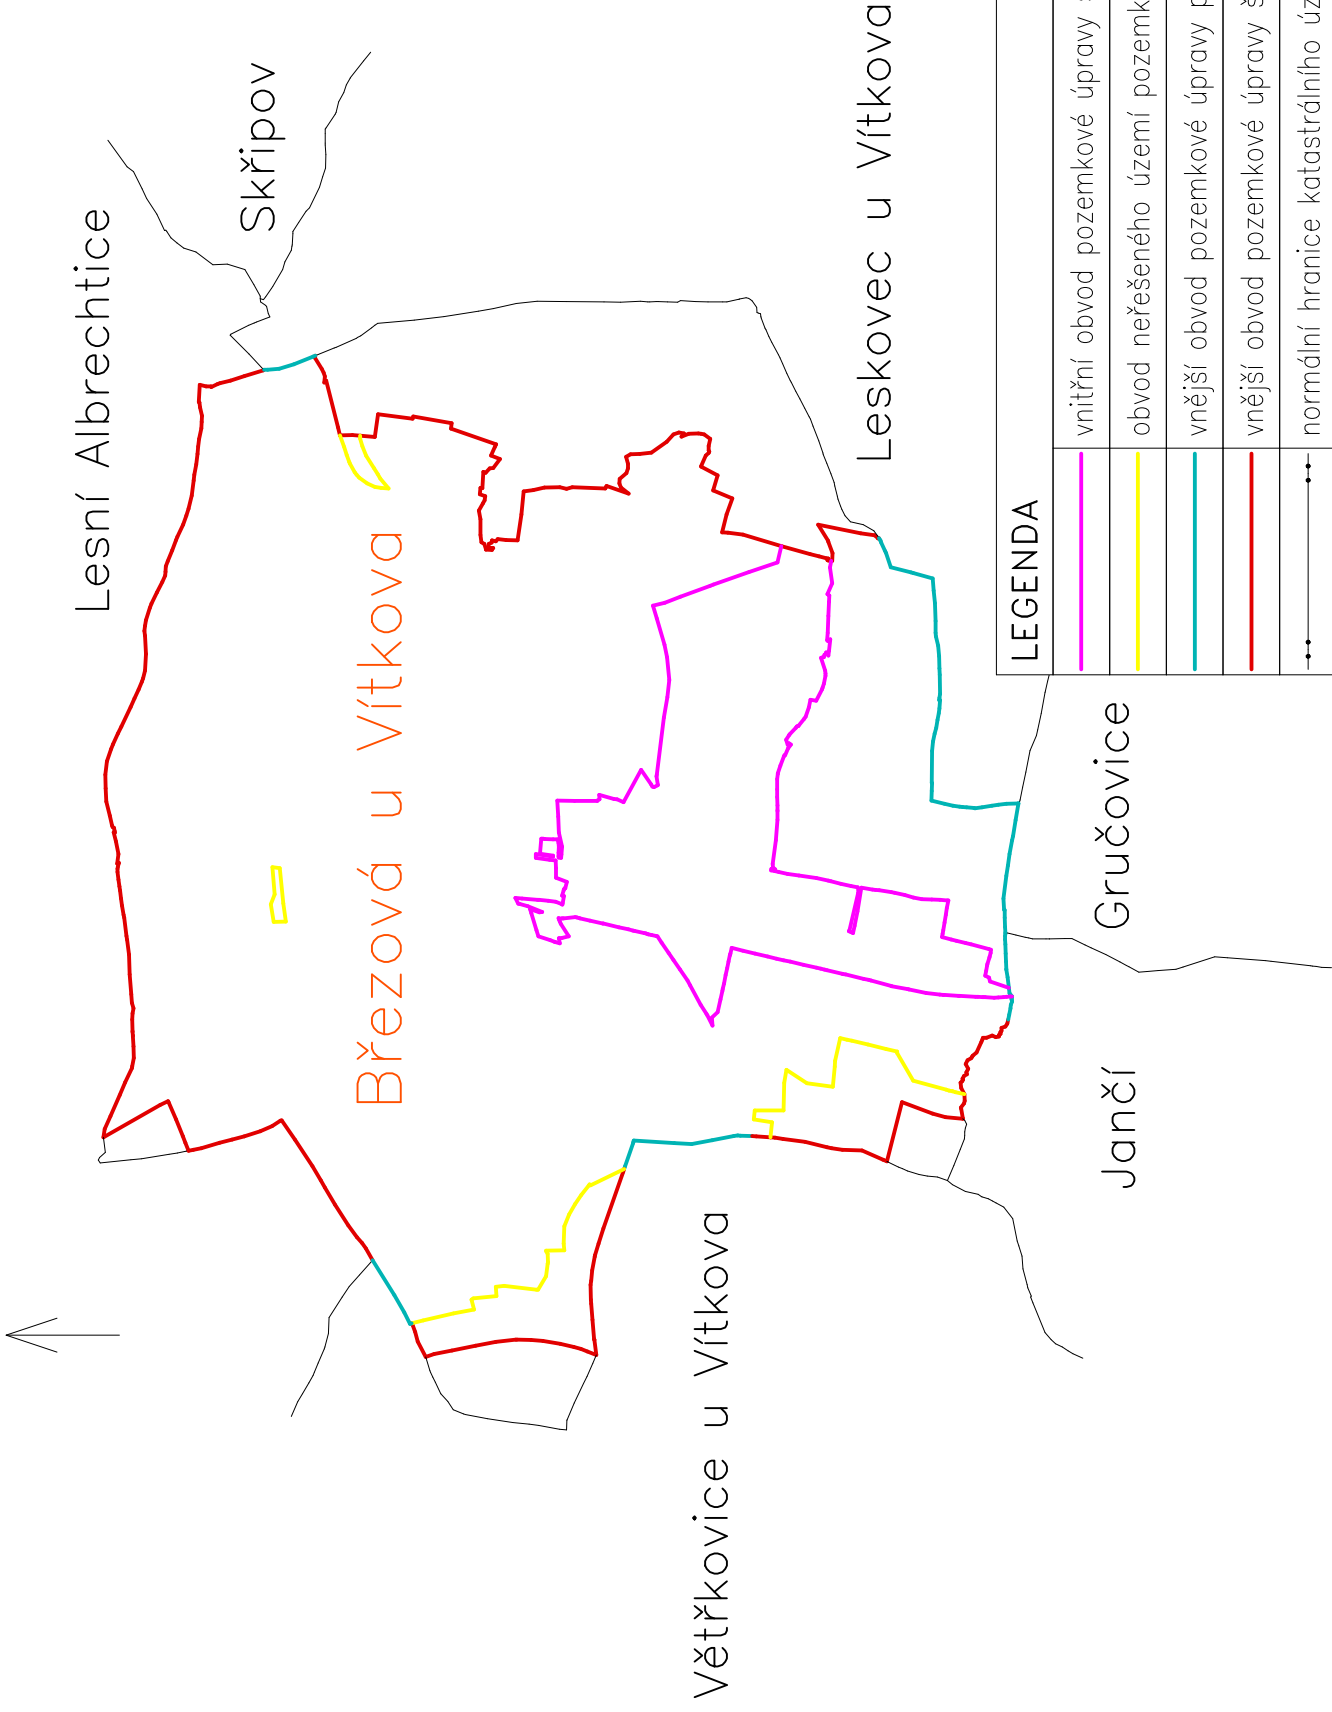

Výkres pro zadávací dokumentaci pozemkové úpravy s katastrální území Březová u Vítkova

LEGENDA	
	vnitřní obvod pozemkové úpravy šetřený
	obvod neřešeného území pozemkové úpravy
	vnější obvod pozemkové úpravy převzatý
	vnější obvod pozemkové úpravy šetřený
	normální hranice katastrálního území