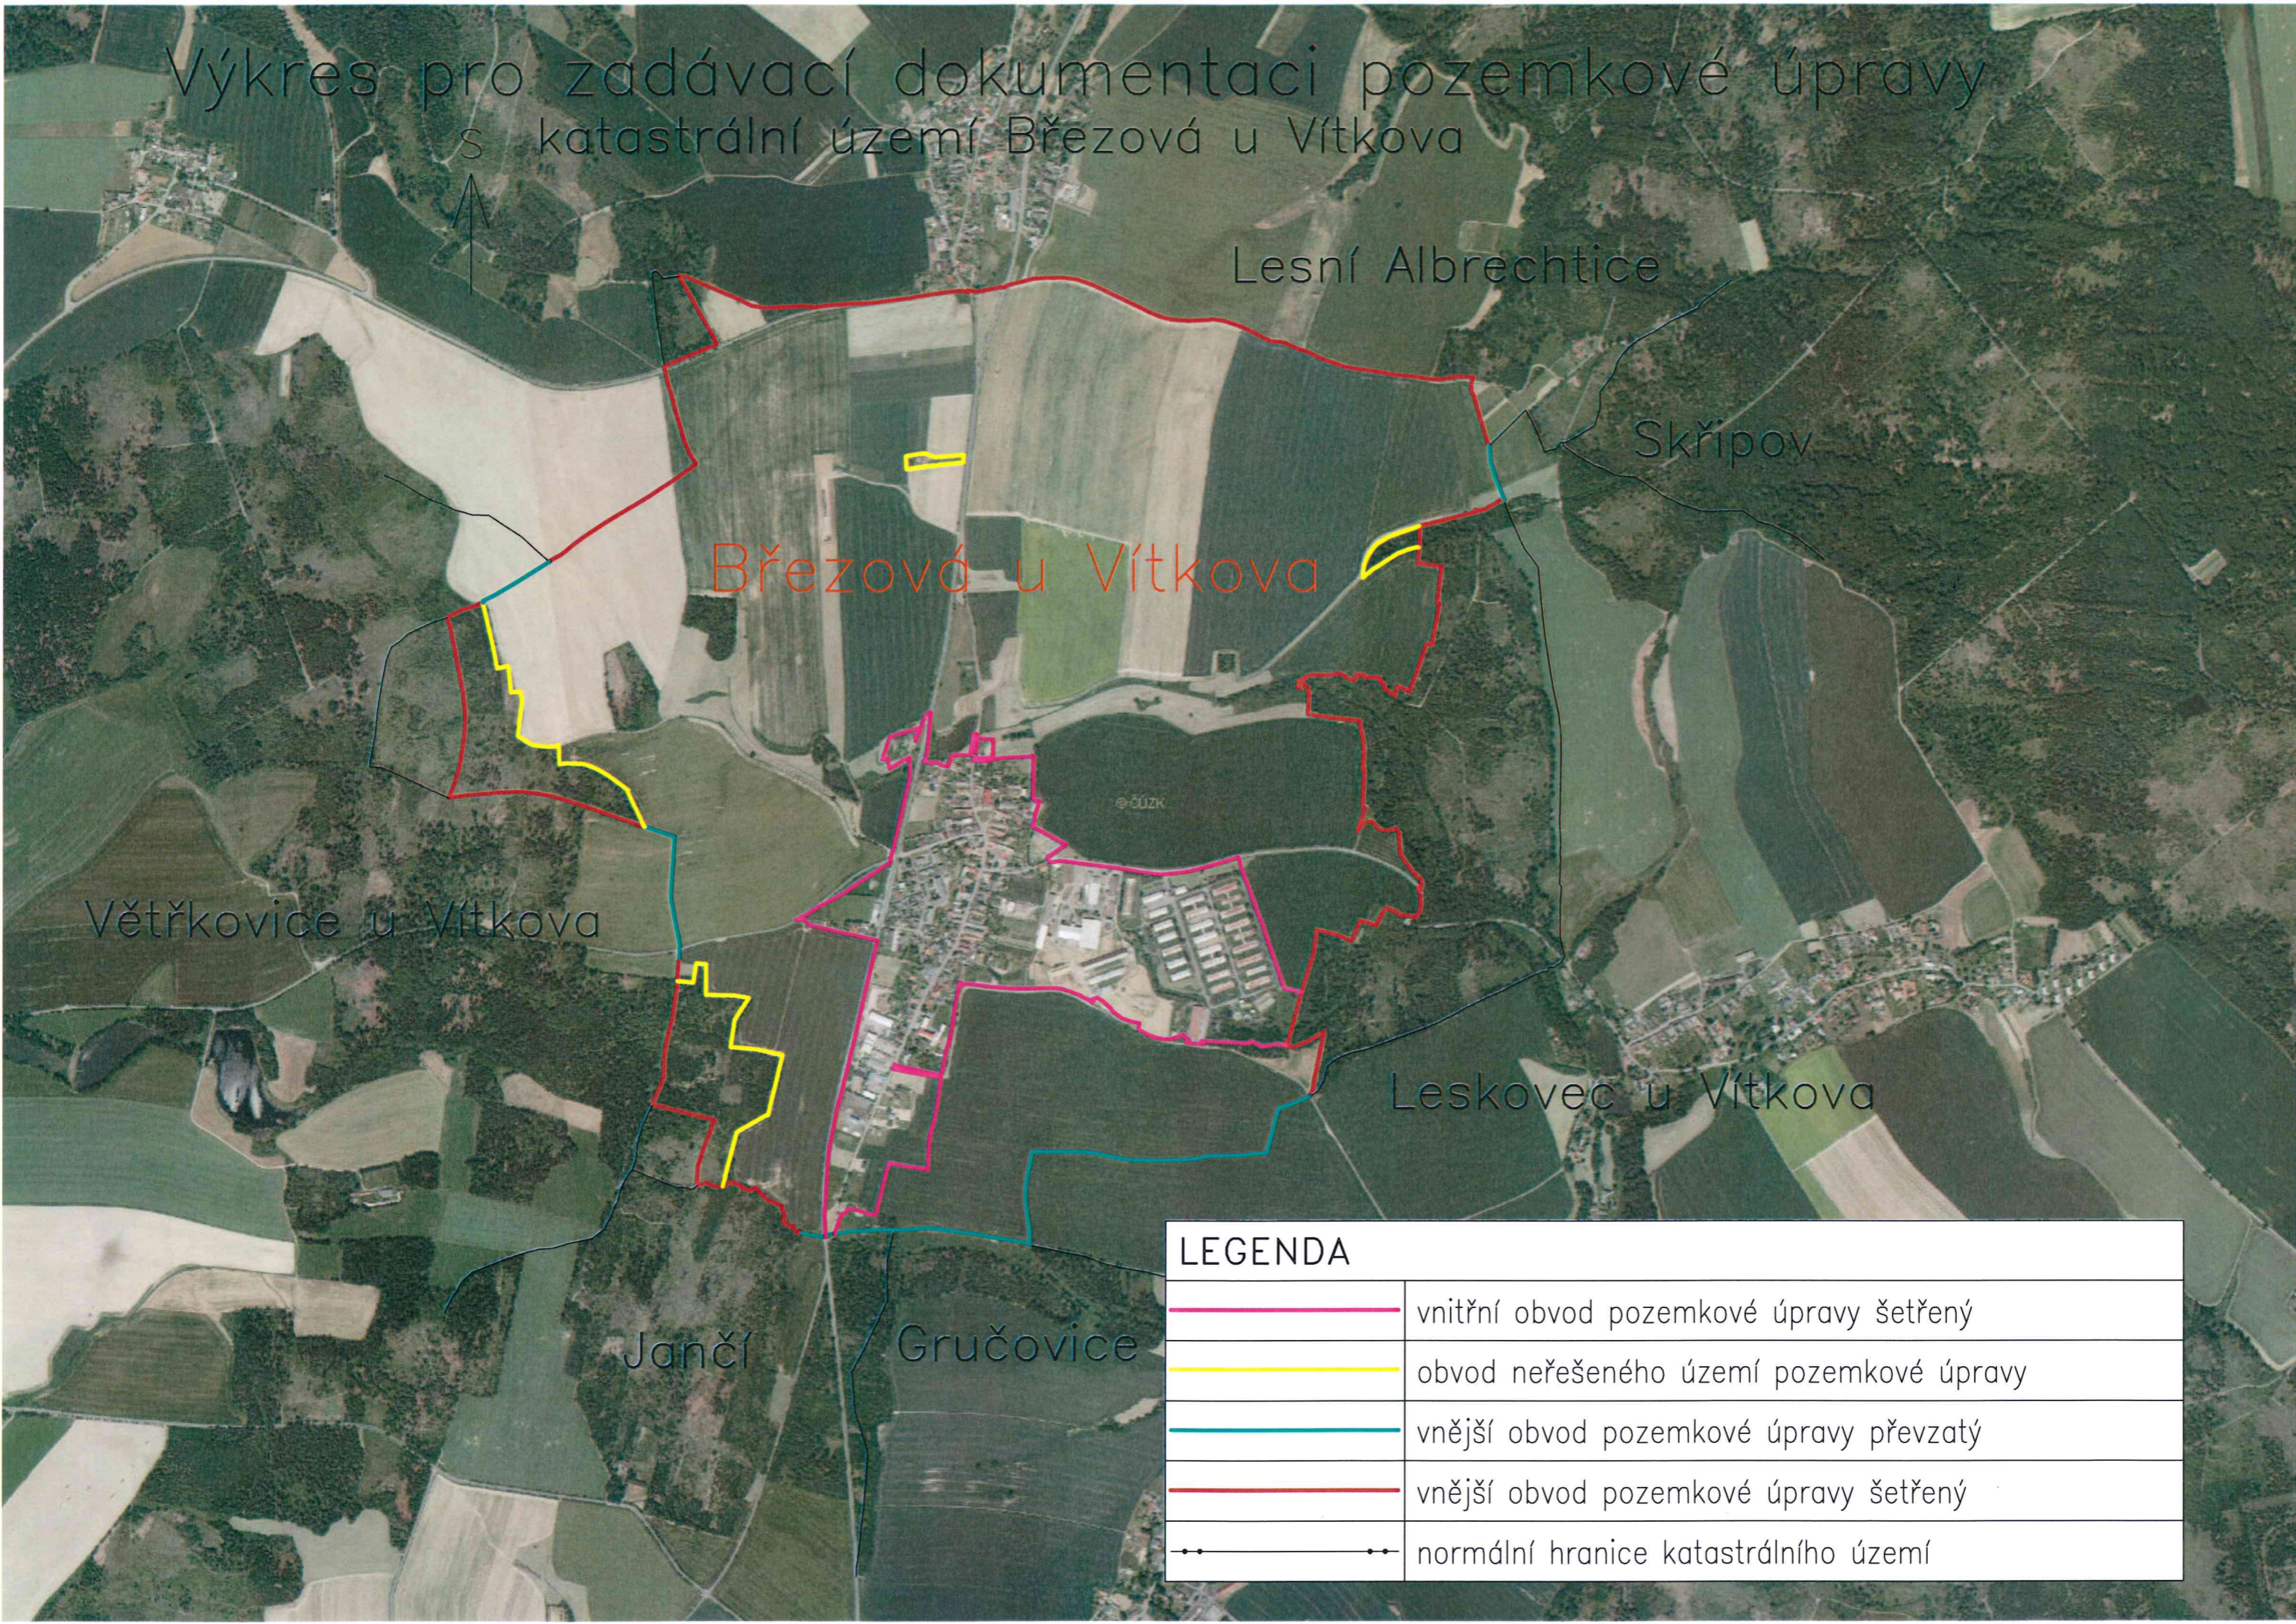

Výkres pro zadávací dokumentaci pozemkové úpravy s katastrální území Březová u Vítkova

LEGENDA

	vnitřní obvod pozemkové úpravy šetřený
	obvod neřešeného území pozemkové úpravy
	vnější obvod pozemkové úpravy převzatý
	vnější obvod pozemkové úpravy šetřený
	normální hranice katastrálního území