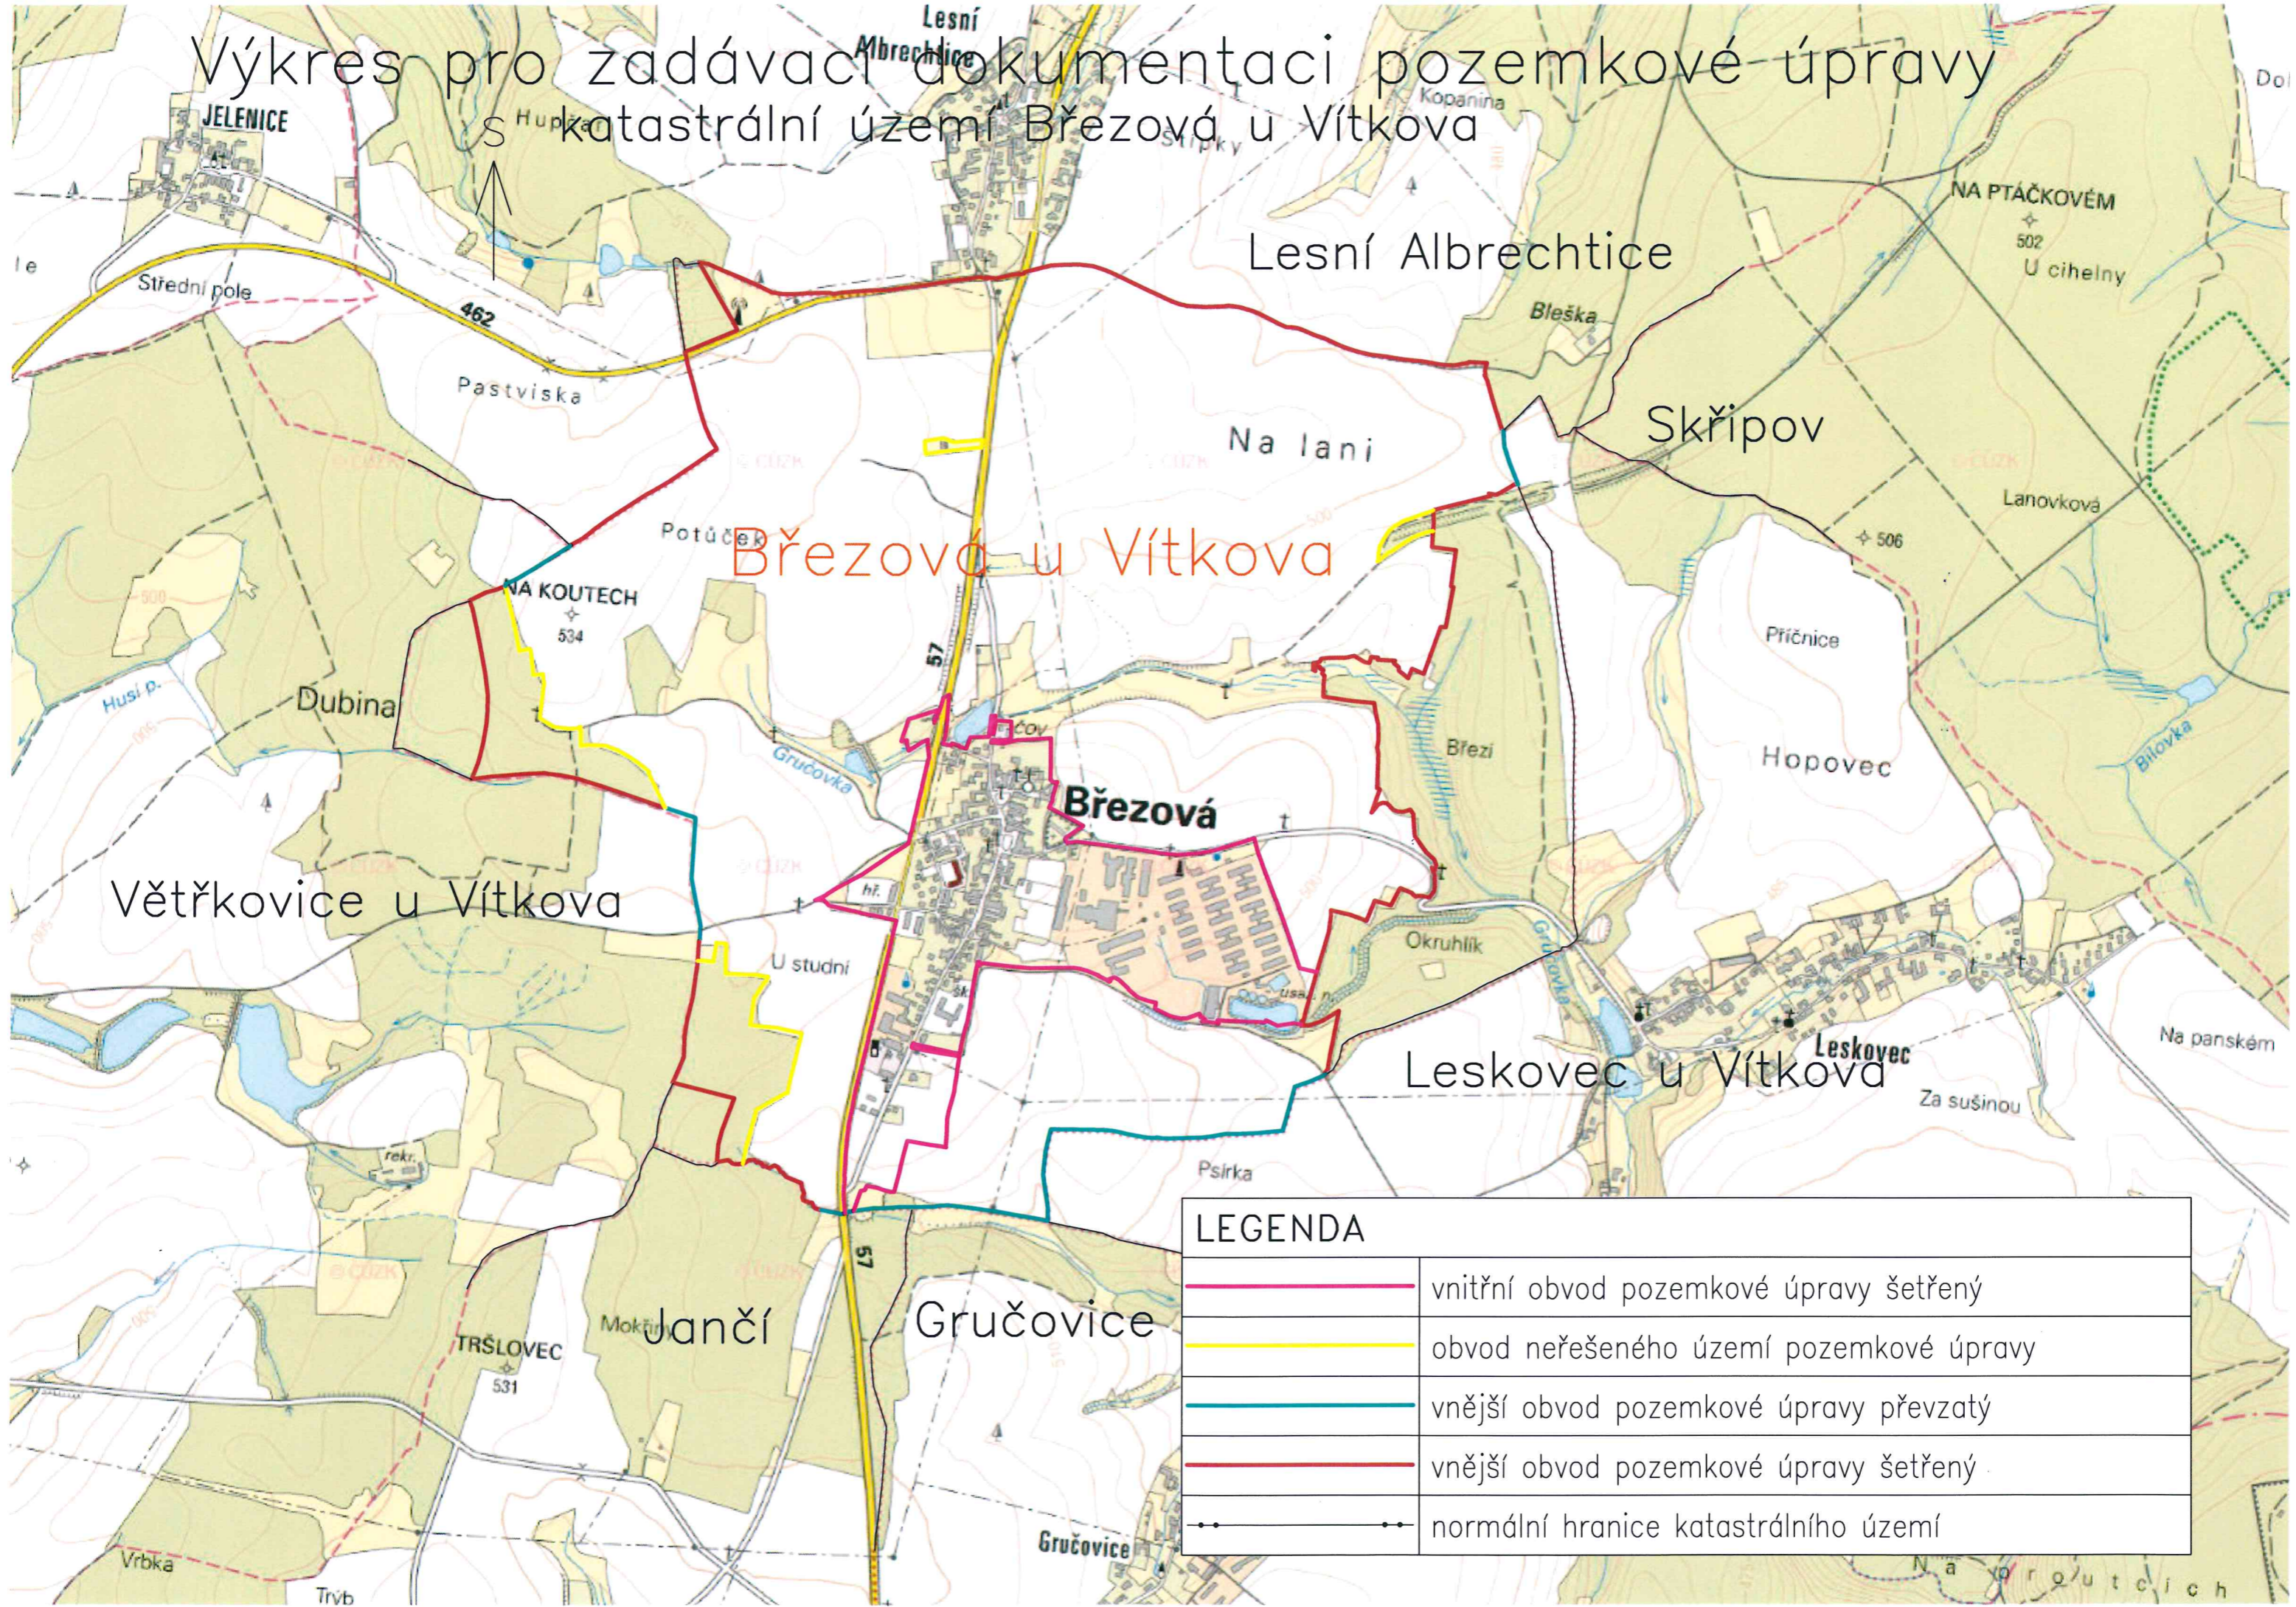

# Výkres pro zadávací dokumentaci pozemkové úpravy katastrální území Březová u Vítkova

LEGENDA	
	vnitřní obvod pozemkové úpravy šetřený
	obvod neřešeného území pozemkové úpravy
	vnější obvod pozemkové úpravy převzatý
	vnější obvod pozemkové úpravy šetřený
	normální hranice katastrálního území