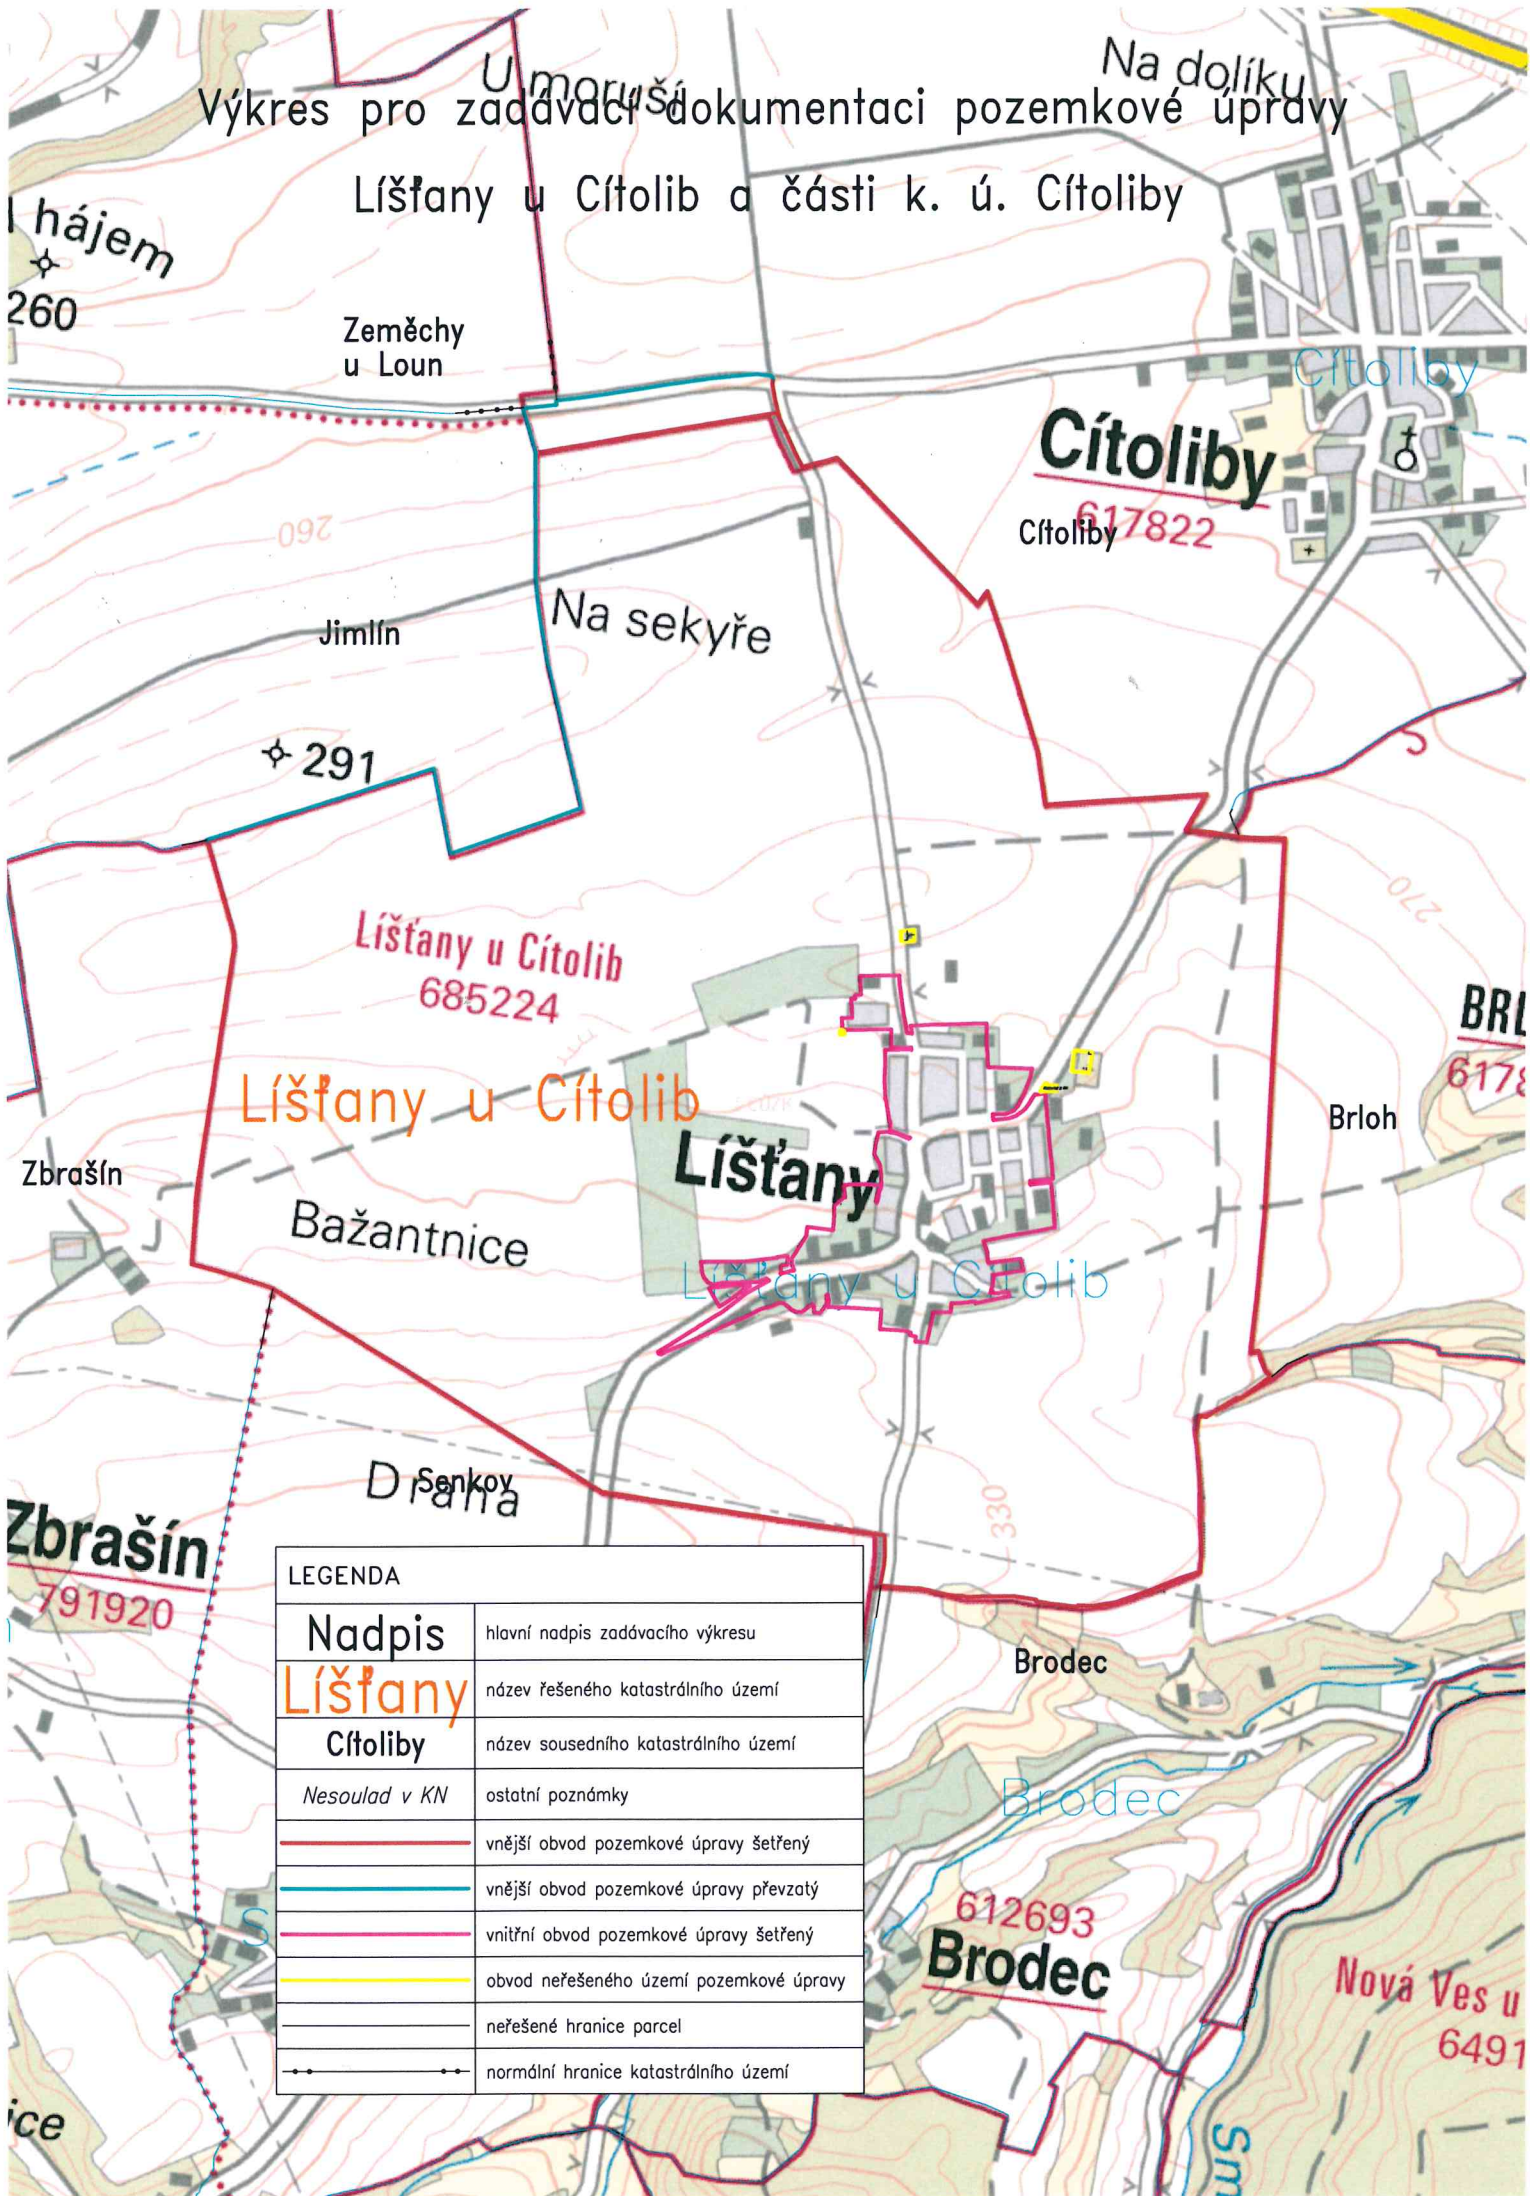

Výkres pro zadávací dokumentaci pozemkové úpravy

Líšťany u Cítolib a části k. ú. Cítoliby

LEGENDA	
Nadpis	hlavní nadpis zadávacího výkresu
Líšťany	název řešeného katastrálního území
Cítoliby	název sousedního katastrálního území
<i>Nesoulad v KN</i>	ostatní poznámky
	vnější obvod pozemkové úpravy šetřený
	vnější obvod pozemkové úpravy převzatý
	vnitřní obvod pozemkové úpravy šetřený
	obvod neřešeného území pozemkové úpravy
	neřešené hranice parcel
	normální hranice katastrálního území