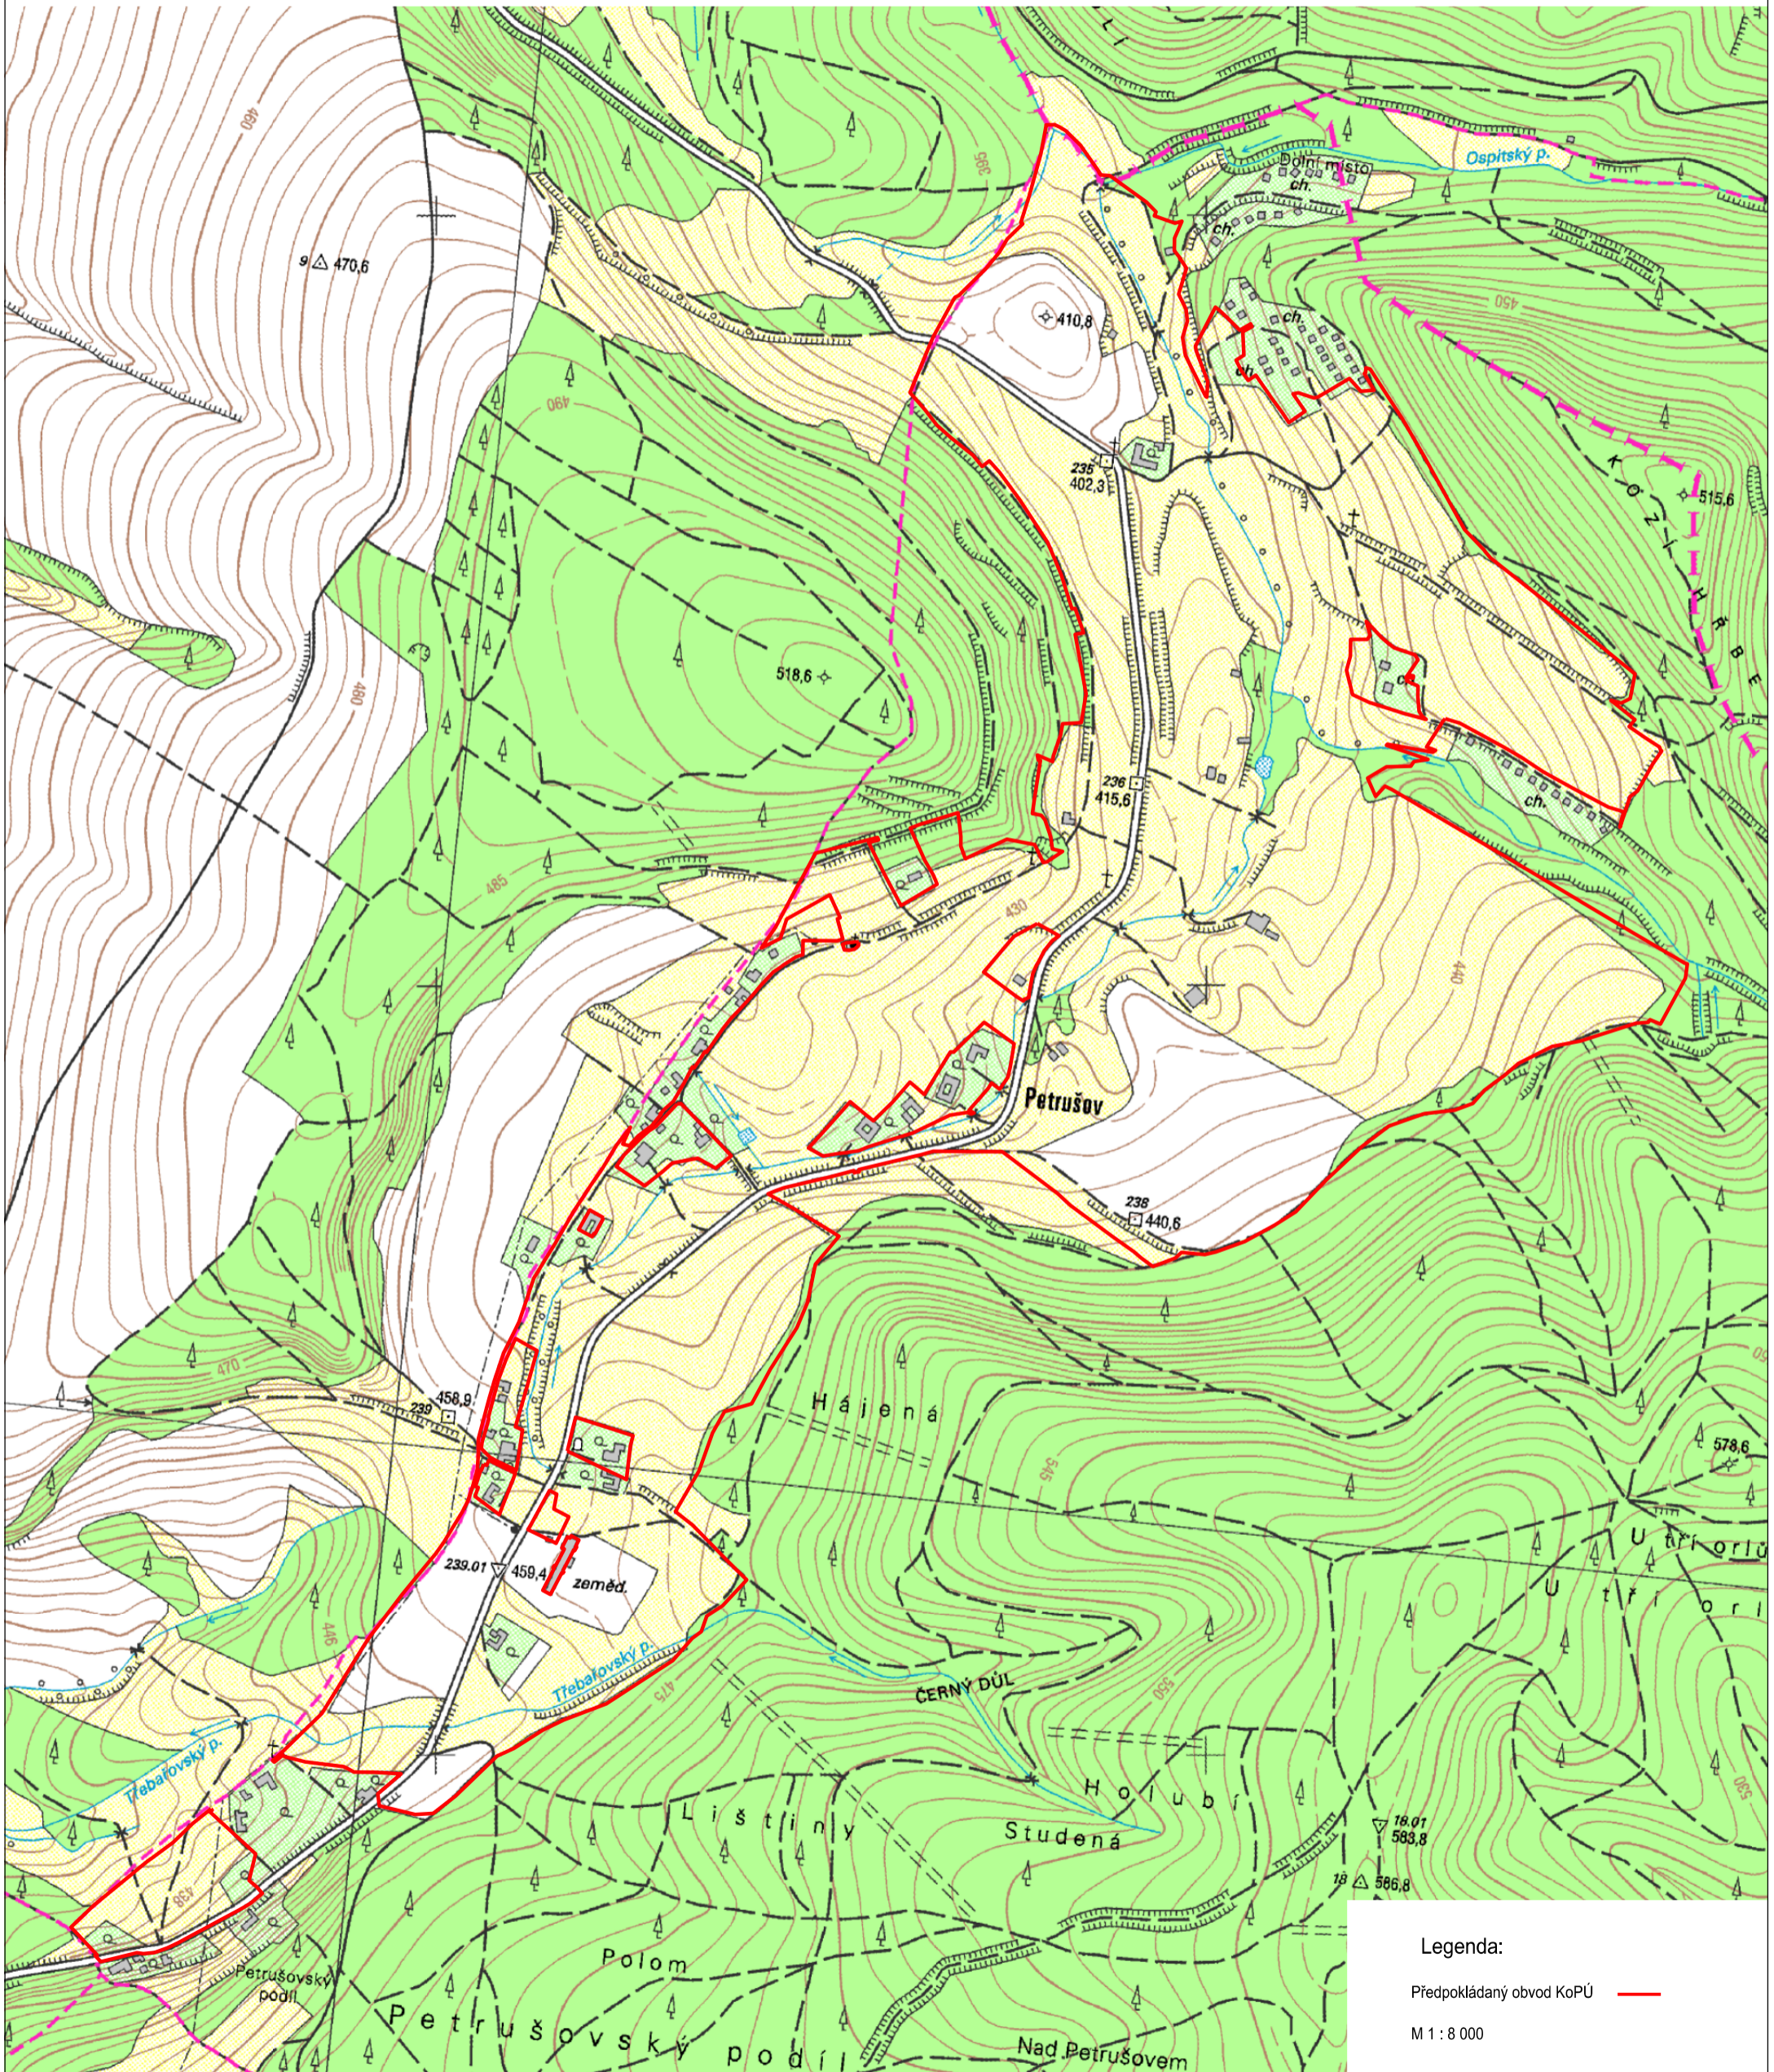

# KoPÚ s upřesněním přidělů v k.ú. Petrušov

Legenda:

Předpokládaný obvod KoPÚ —

M 1 : 8 000