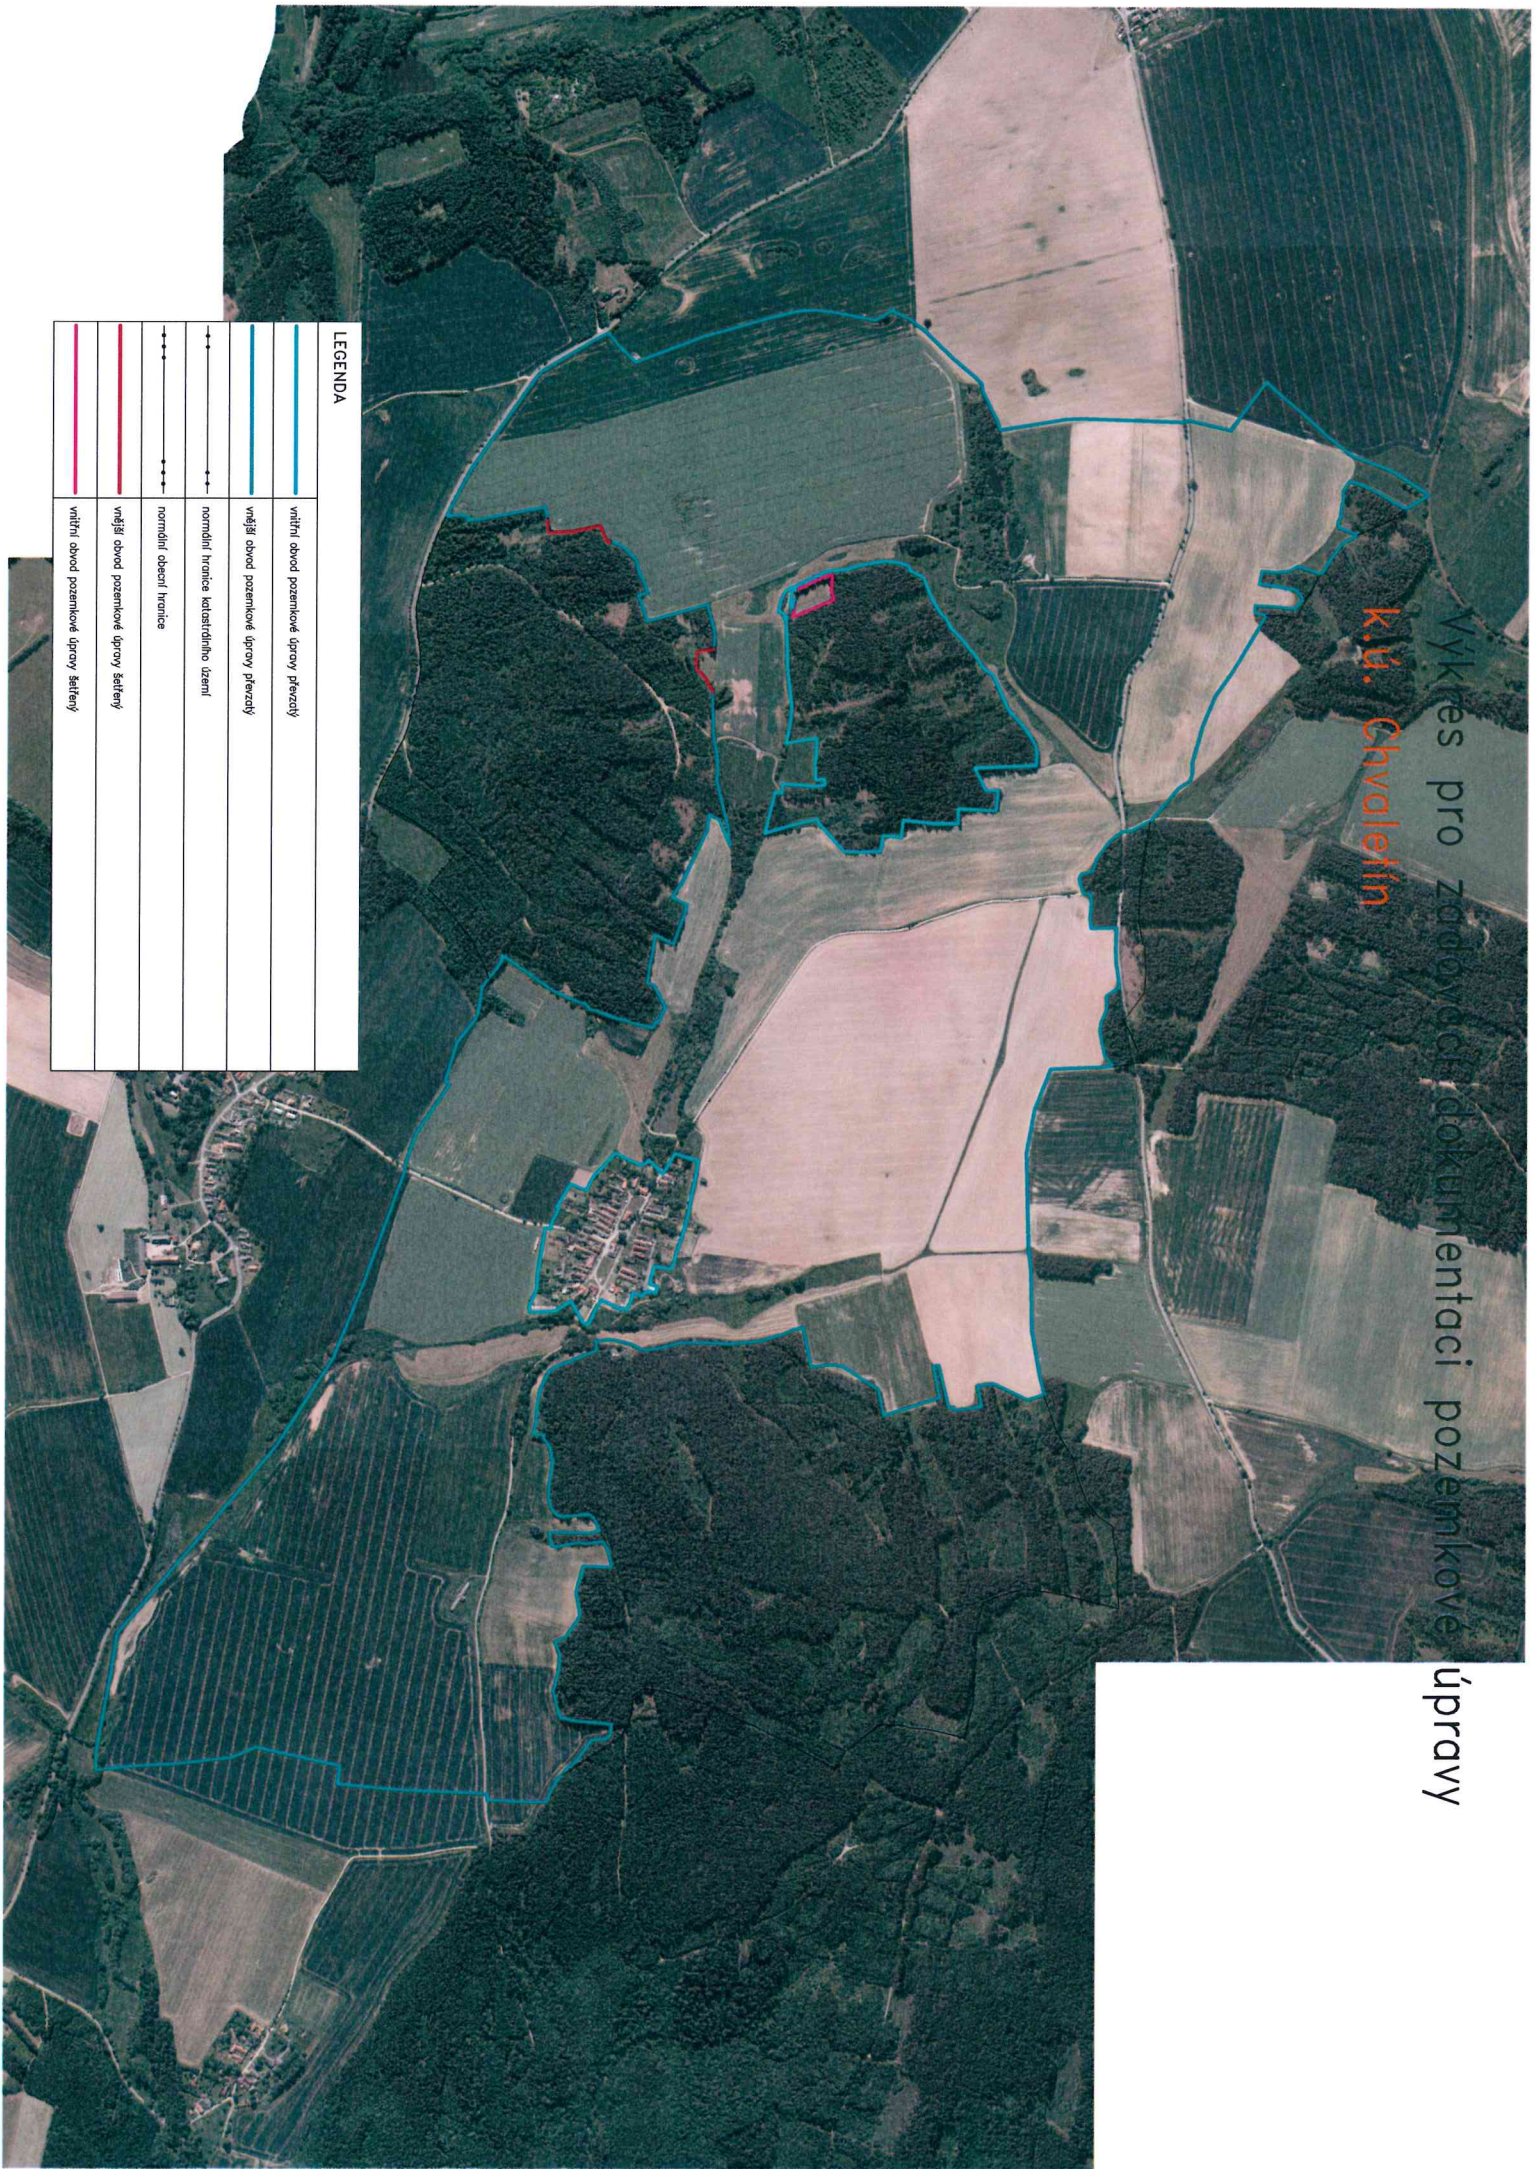

Výkres pro zjednotění dokumentace pozemkové úpravy

K.ú. Chvalerín

LEGENDA

	vnitřní dvoudílná pozemkové úpravy přerušily
	vnitřní dvoudílná pozemkové úpravy přerušily
	normální hranice katastrálního území
	normální hranice obce/území
	vnitřní dvoudílná pozemkové úpravy šatřeny
	vnitřní dvoudílná pozemkové úpravy šatřeny