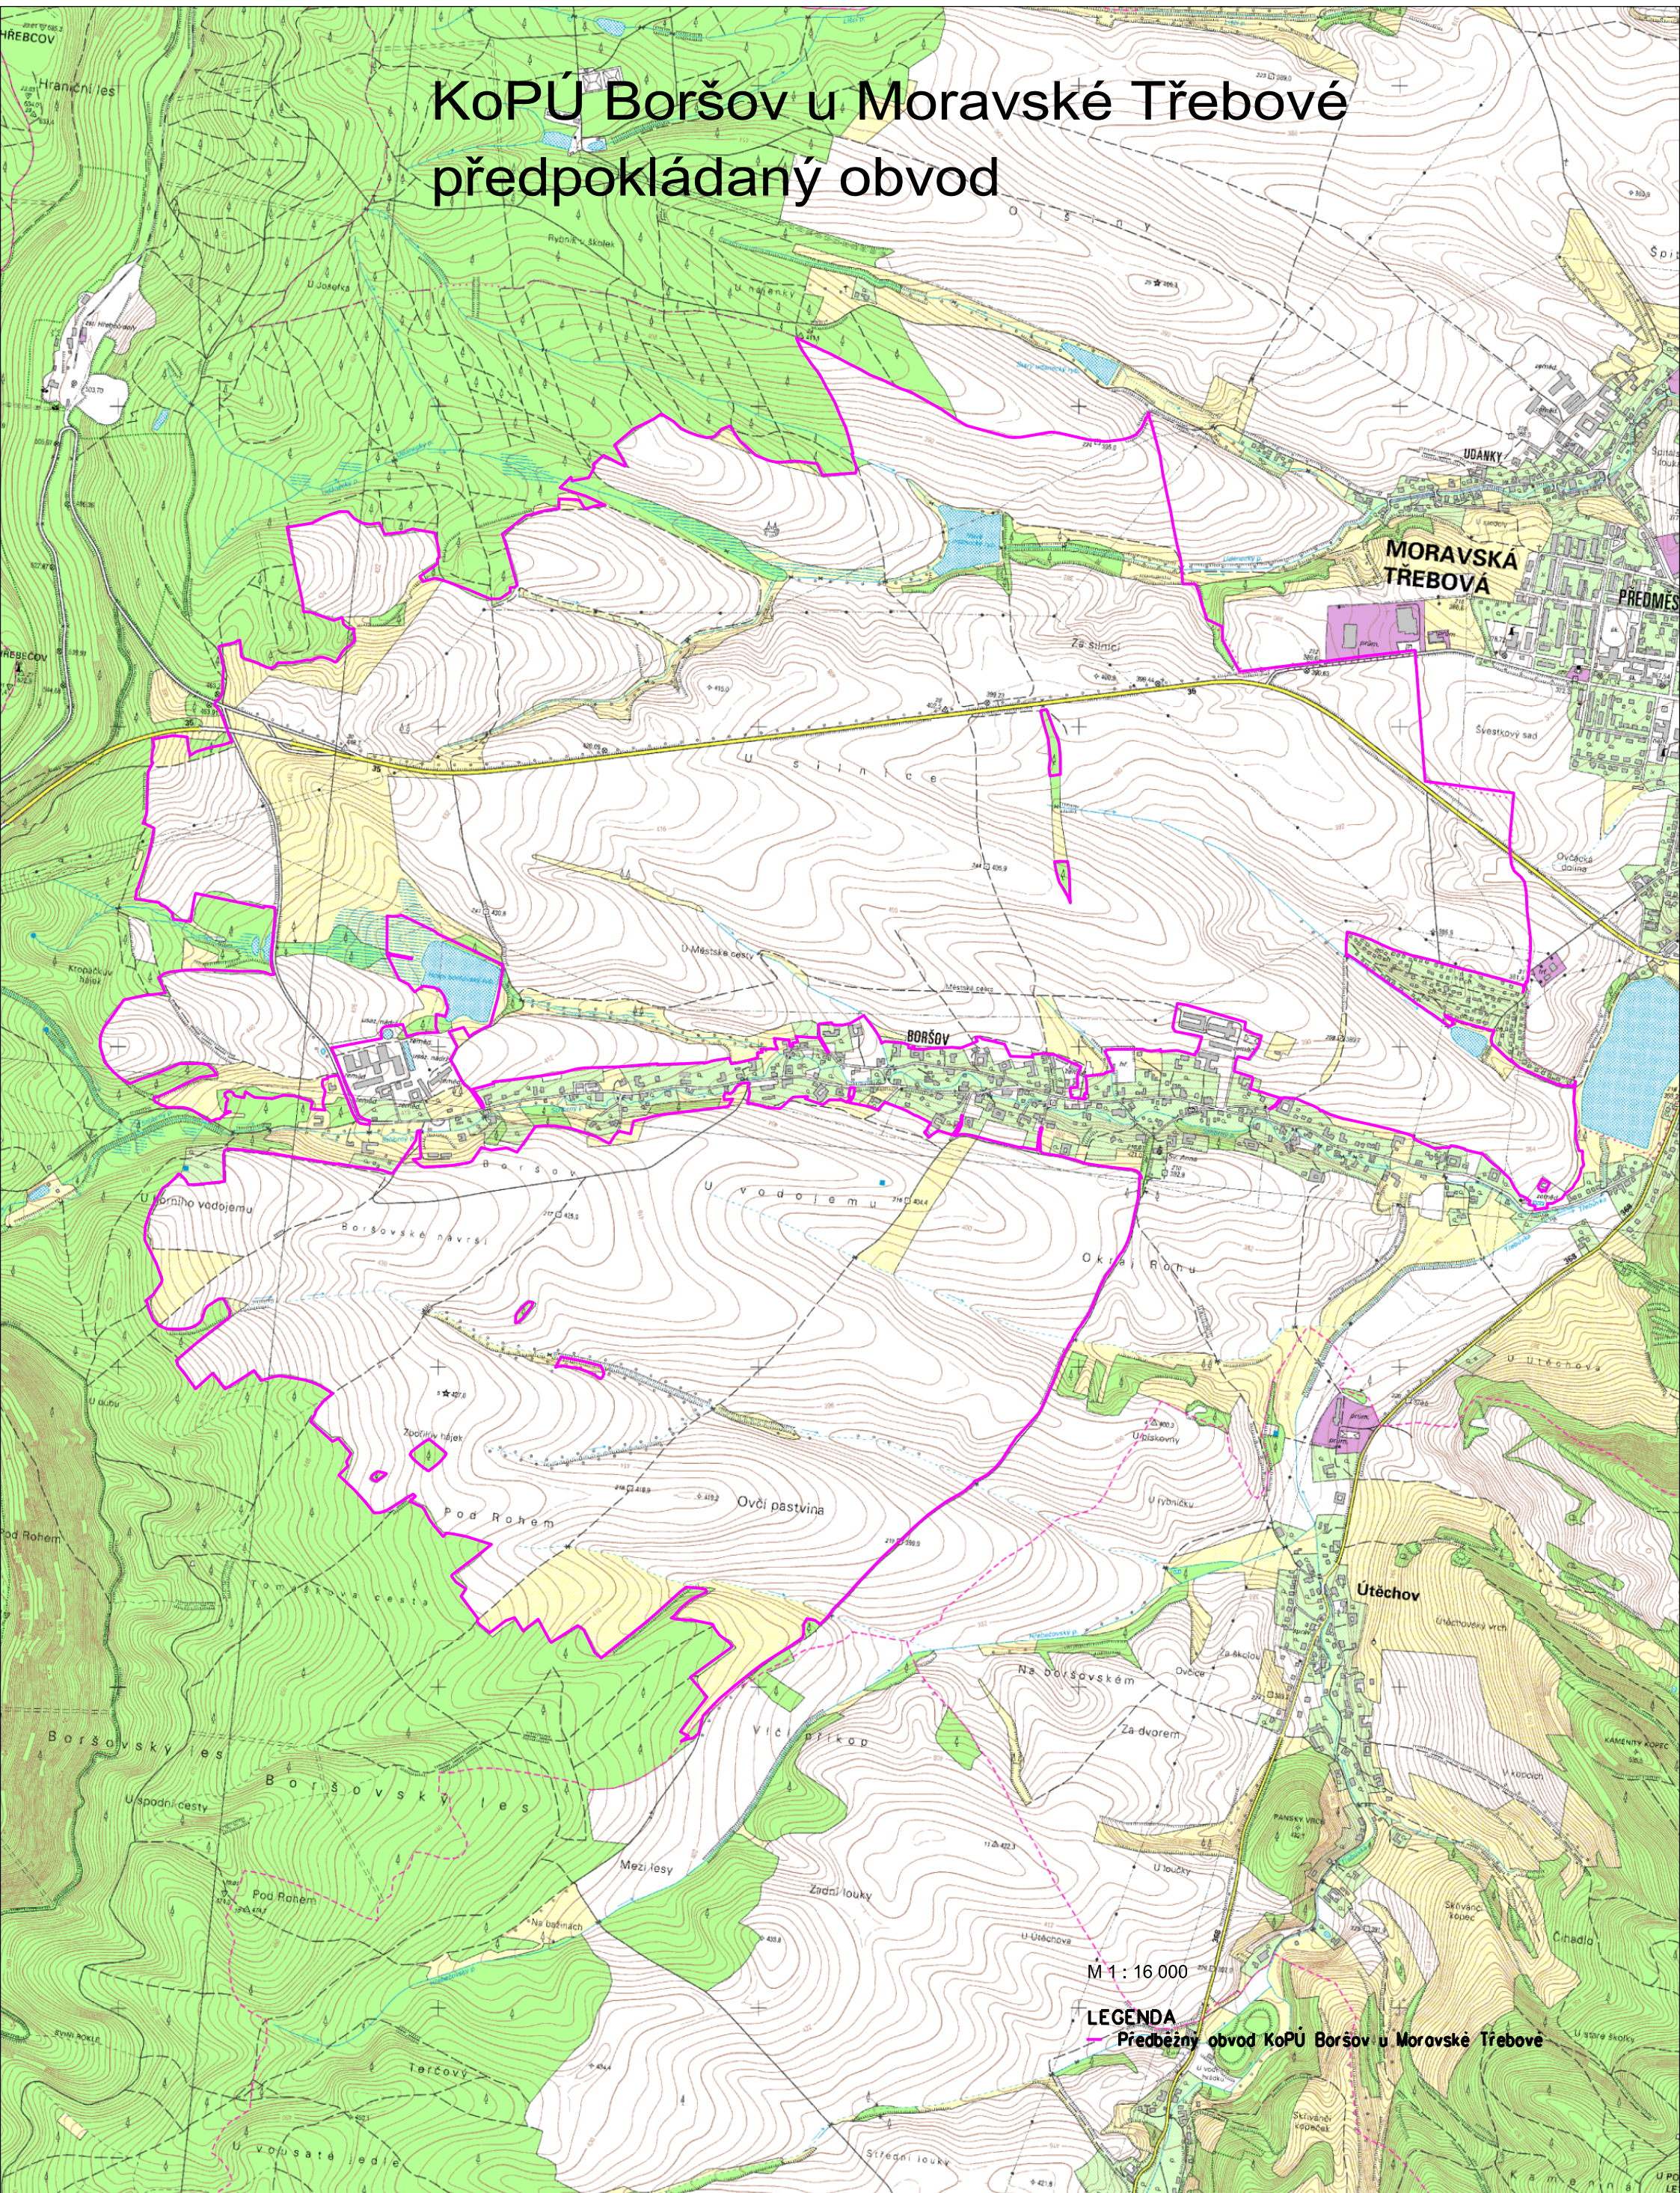

# KoPÚ Boršov u Moravské Třebové předpokládaný obvod

M 1:16 000

**LEGENDA**  
— Předběžný obvod KoPÚ Boršov u Moravské Třebové