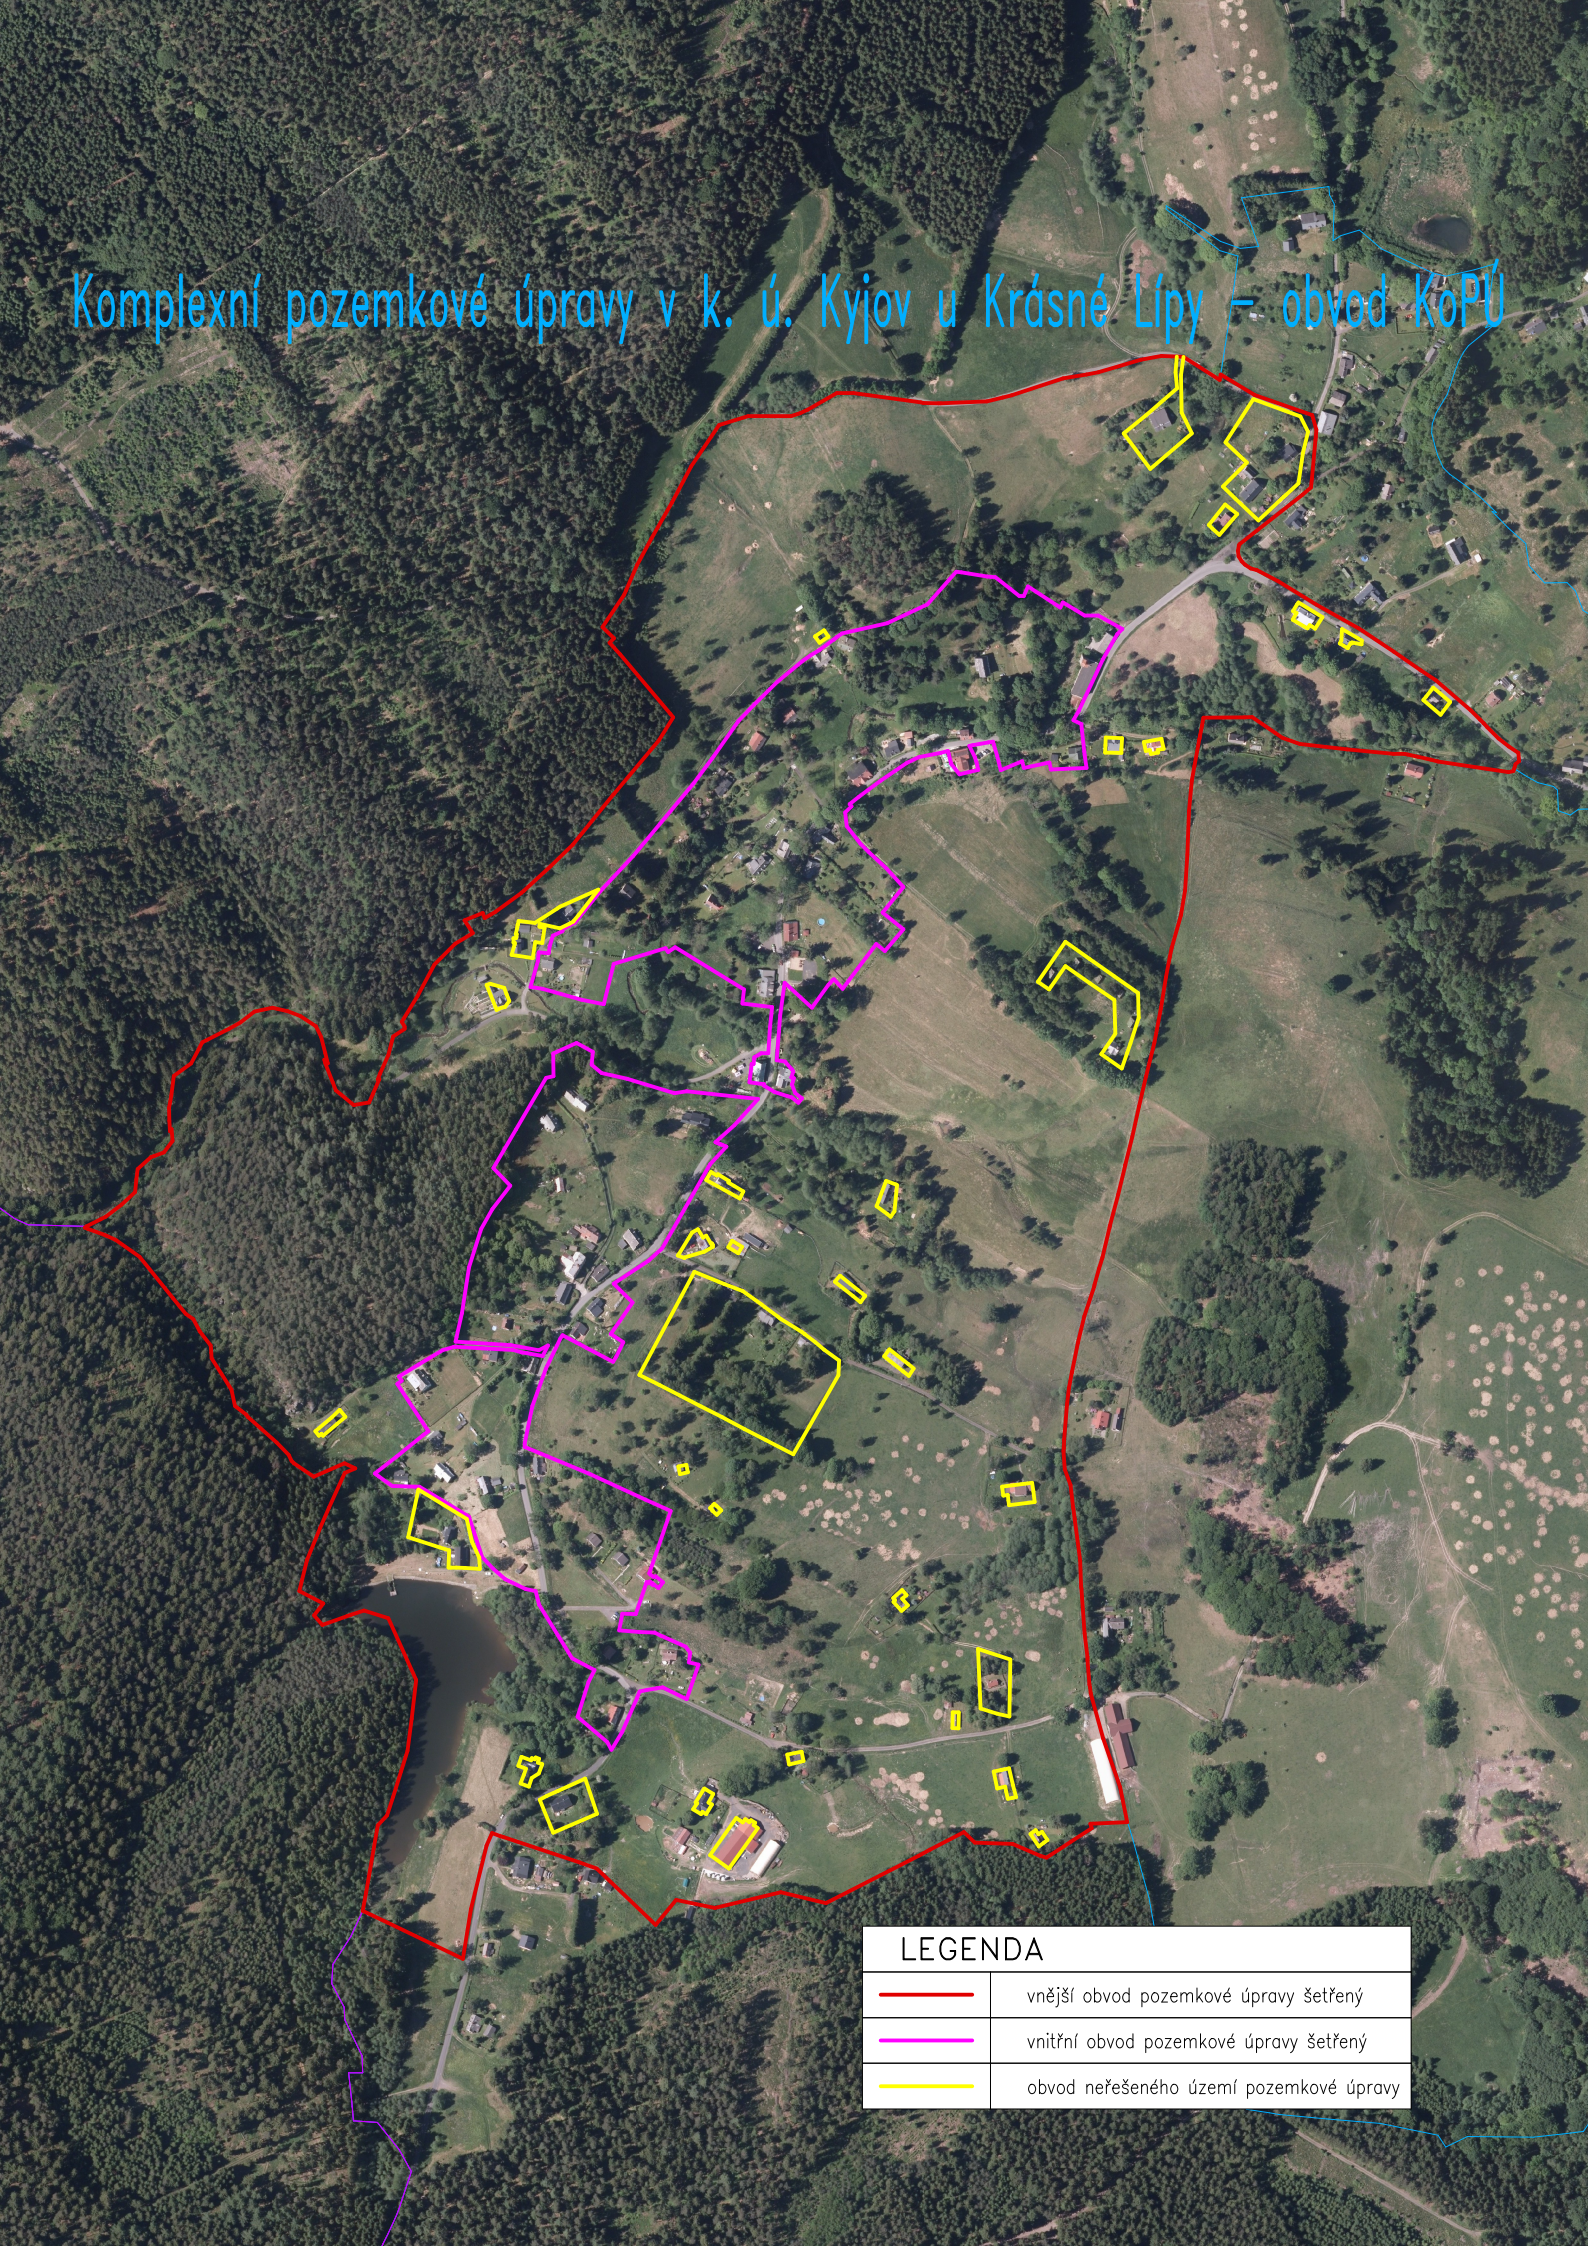

Komplexní pozemkové úpravy v k. ú. Kyjov u Krásné Lípy – obvod KoPIU

LEGENDA

	vnější obvod pozemkové úpravy šetřený
	vnitřní obvod pozemkové úpravy šetřený
	obvod neřešeného území pozemkové úpravy