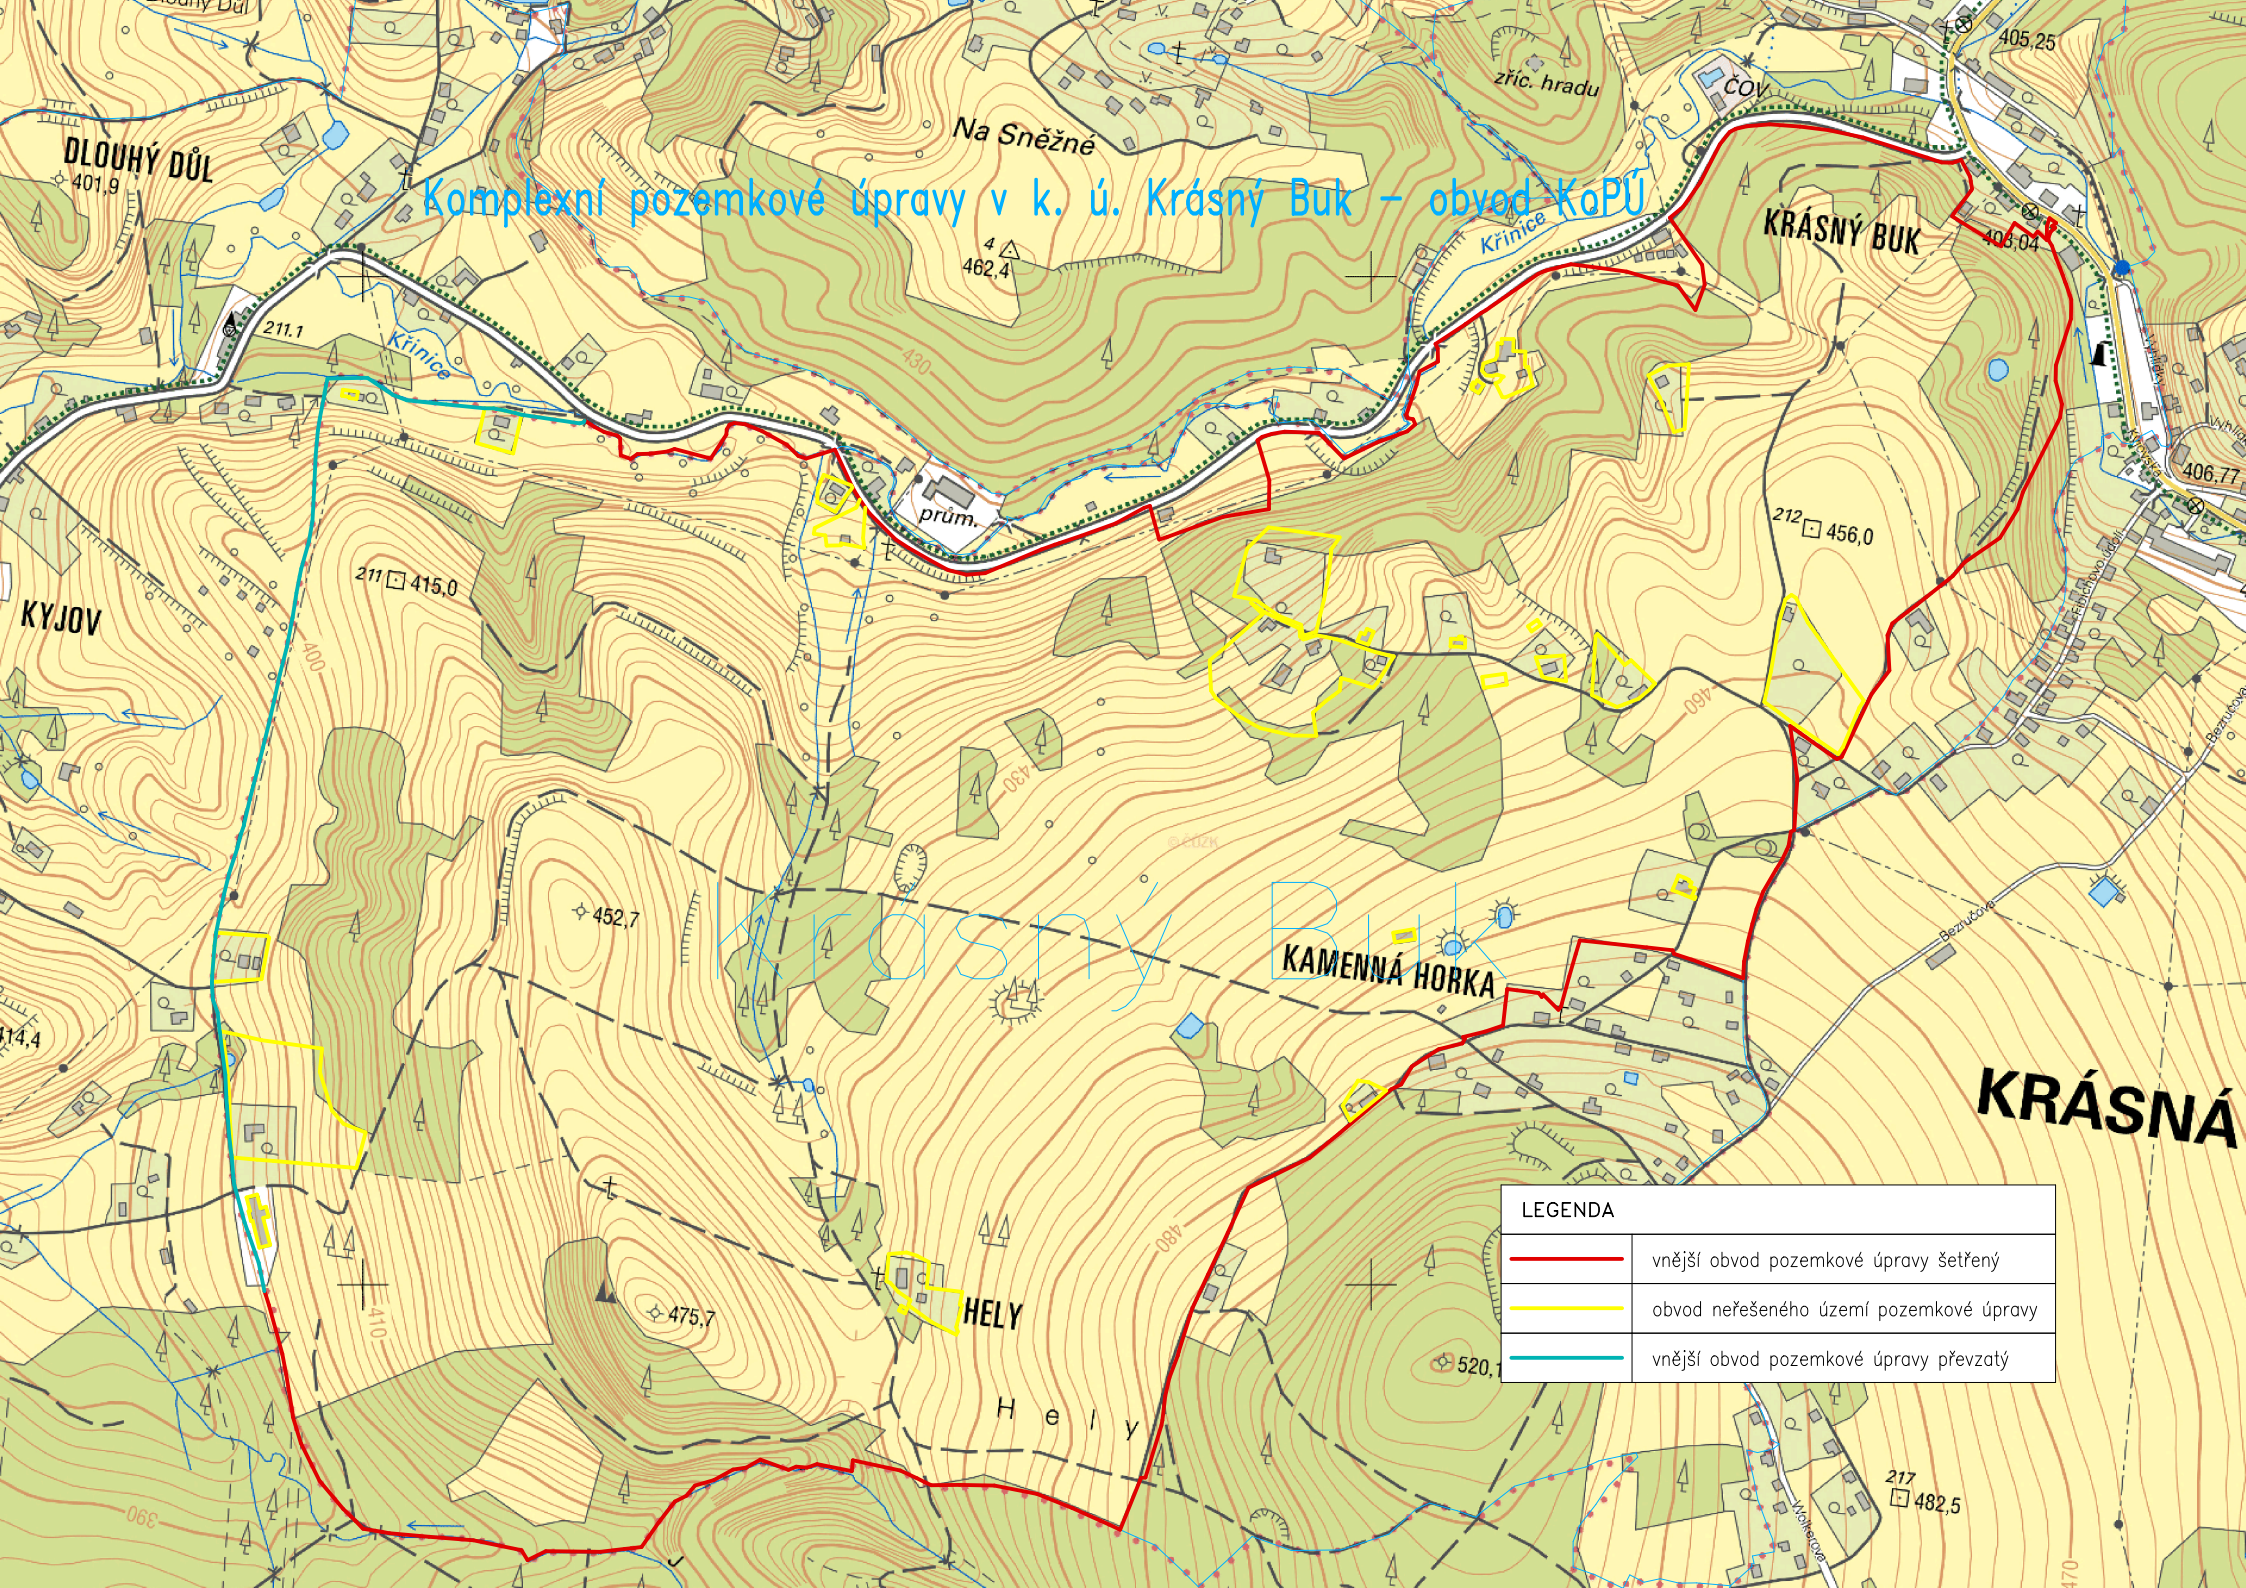

# Komplexní pozemkové úpravy v k. ú. Krásný Buk – obvod KoPÚ

LEGENDA	
	vnější obvod pozemkové úpravy šetřený
	obvod neřešeného území pozemkové úpravy
	vnější obvod pozemkové úpravy převzatý