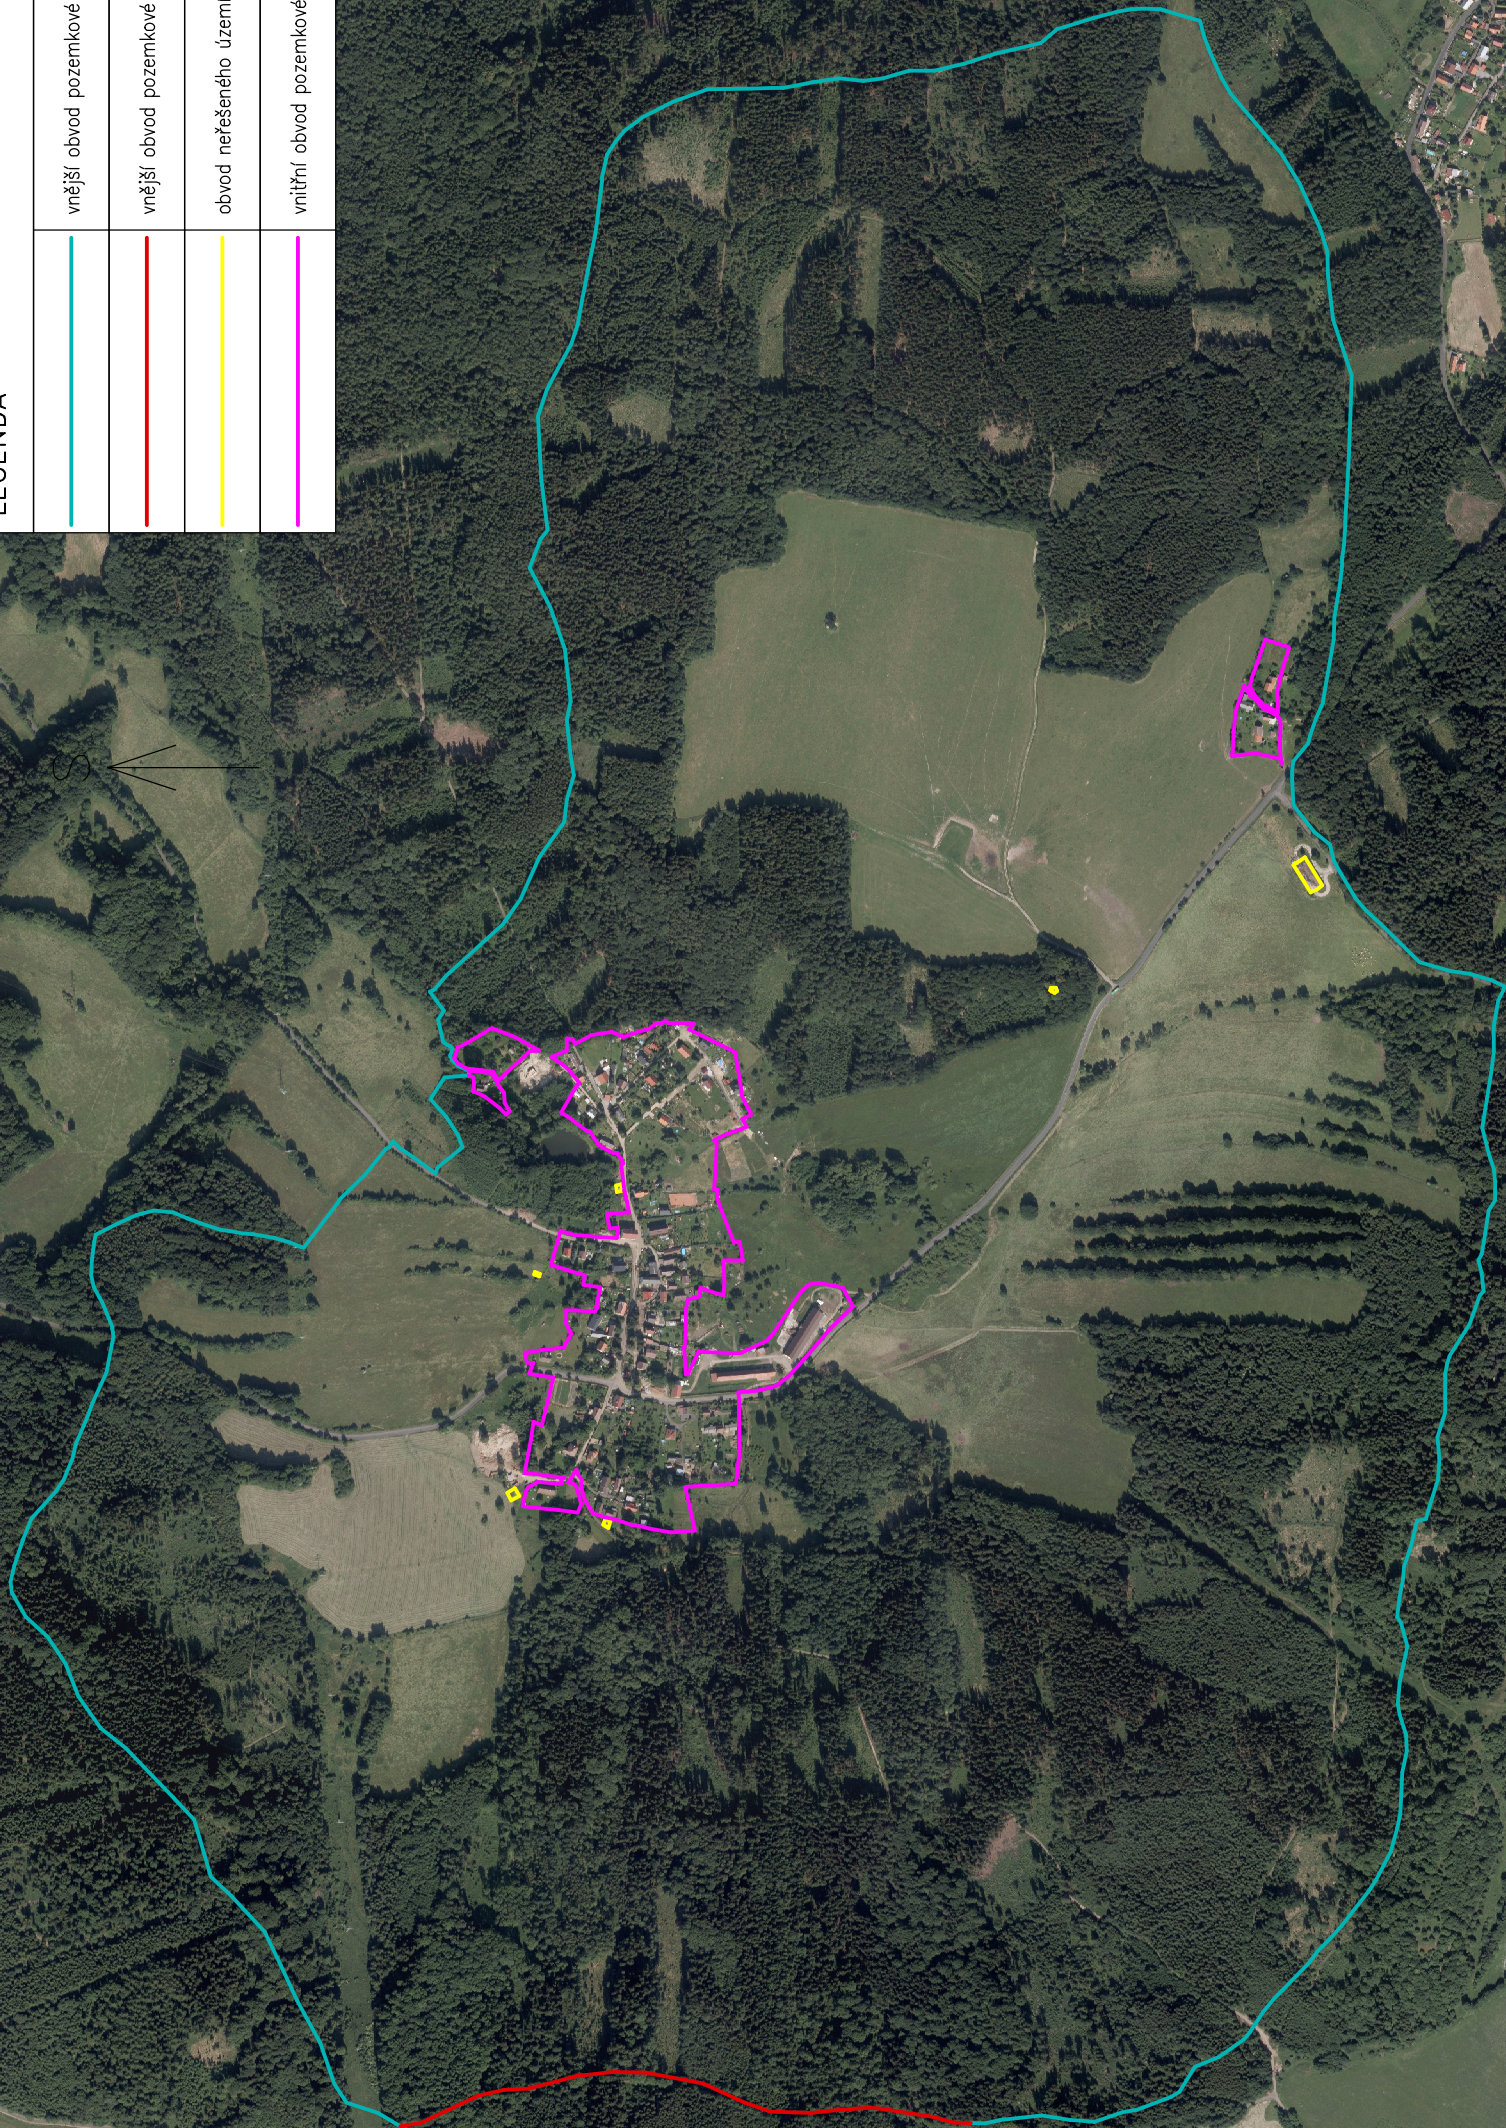

Výkres pro zadávací dokumentaci pozemkové úpravy

k.ú. Tašov

LEGENDA	
	vnější obvod pozemkové úpravy převzatý
	vnější obvod pozemkové úpravy šetřený
	obvod neřešeného území pozemkové úpravy
	vnitřní obvod pozemkové úpravy šetřený

10000