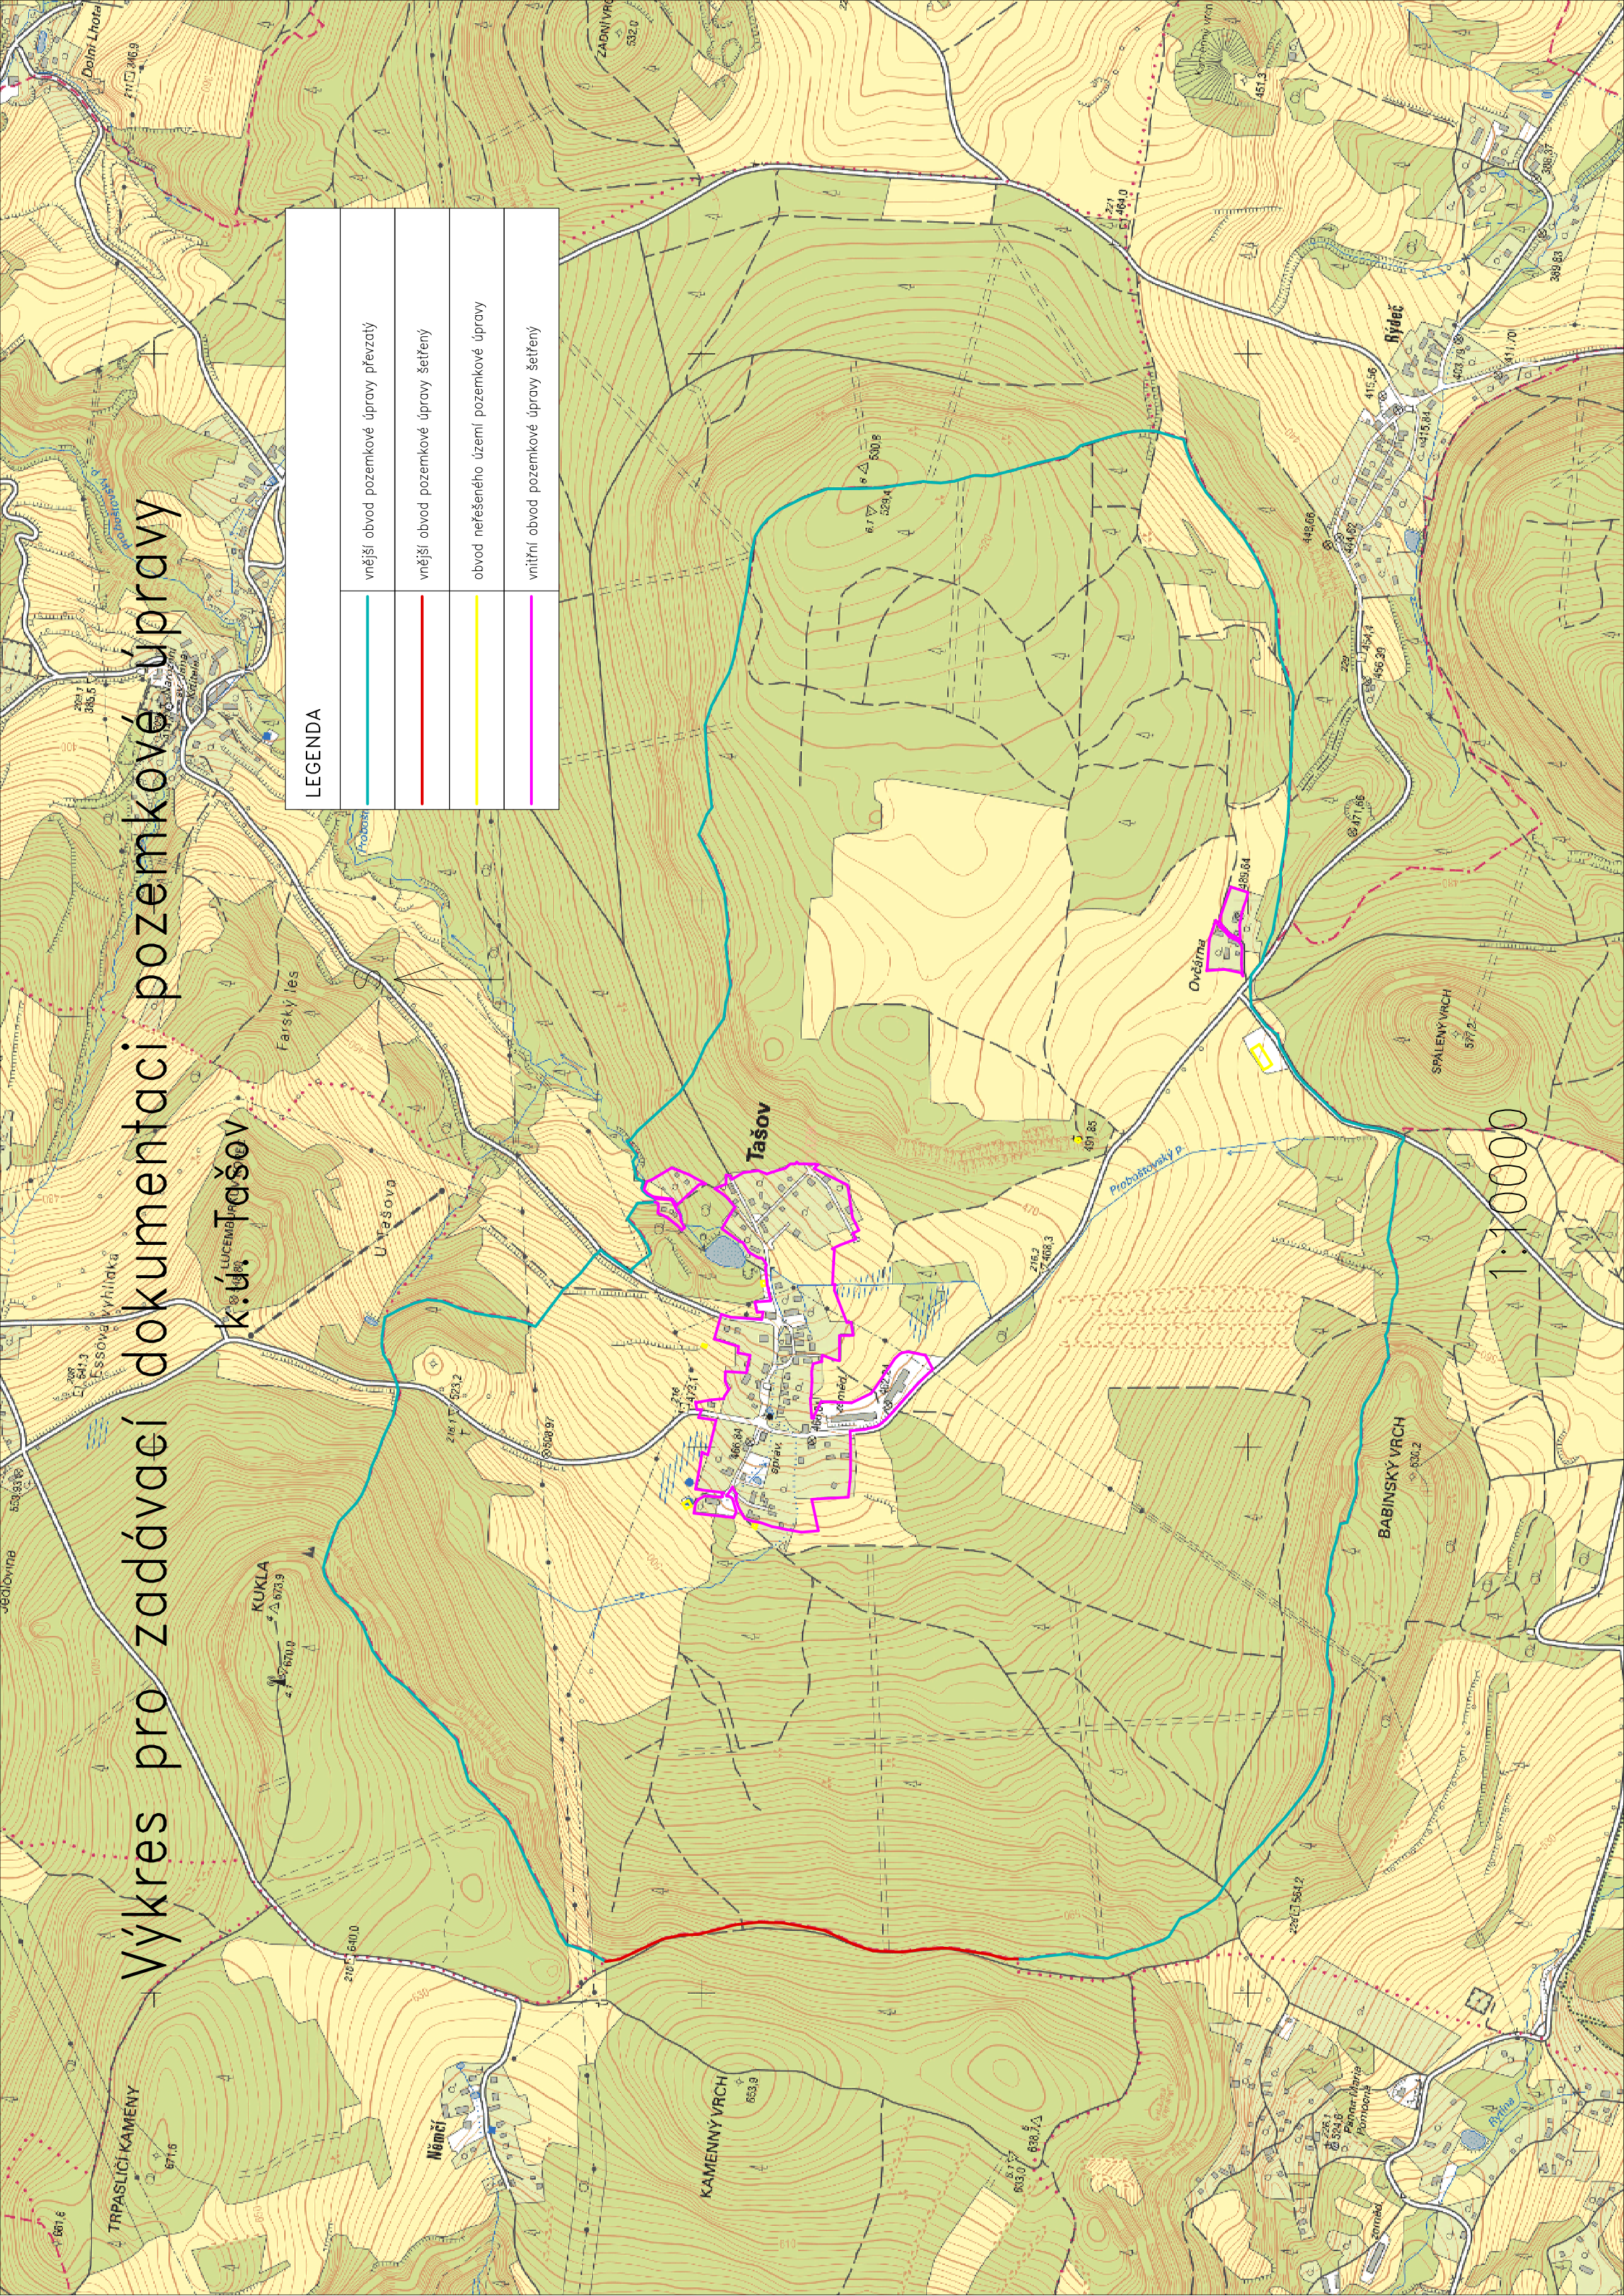

# Výkres pro zadávací dokumentaci pozemkové úpravy

k.ú. Tašov

LEGENDA	
	vnější obvod pozemkové úpravy převzatý
	vnější obvod pozemkové úpravy šetřený
	obvod nerefšeného území pozemkové úpravy
	vnitřní obvod pozemkové úpravy šetřený

1:10000