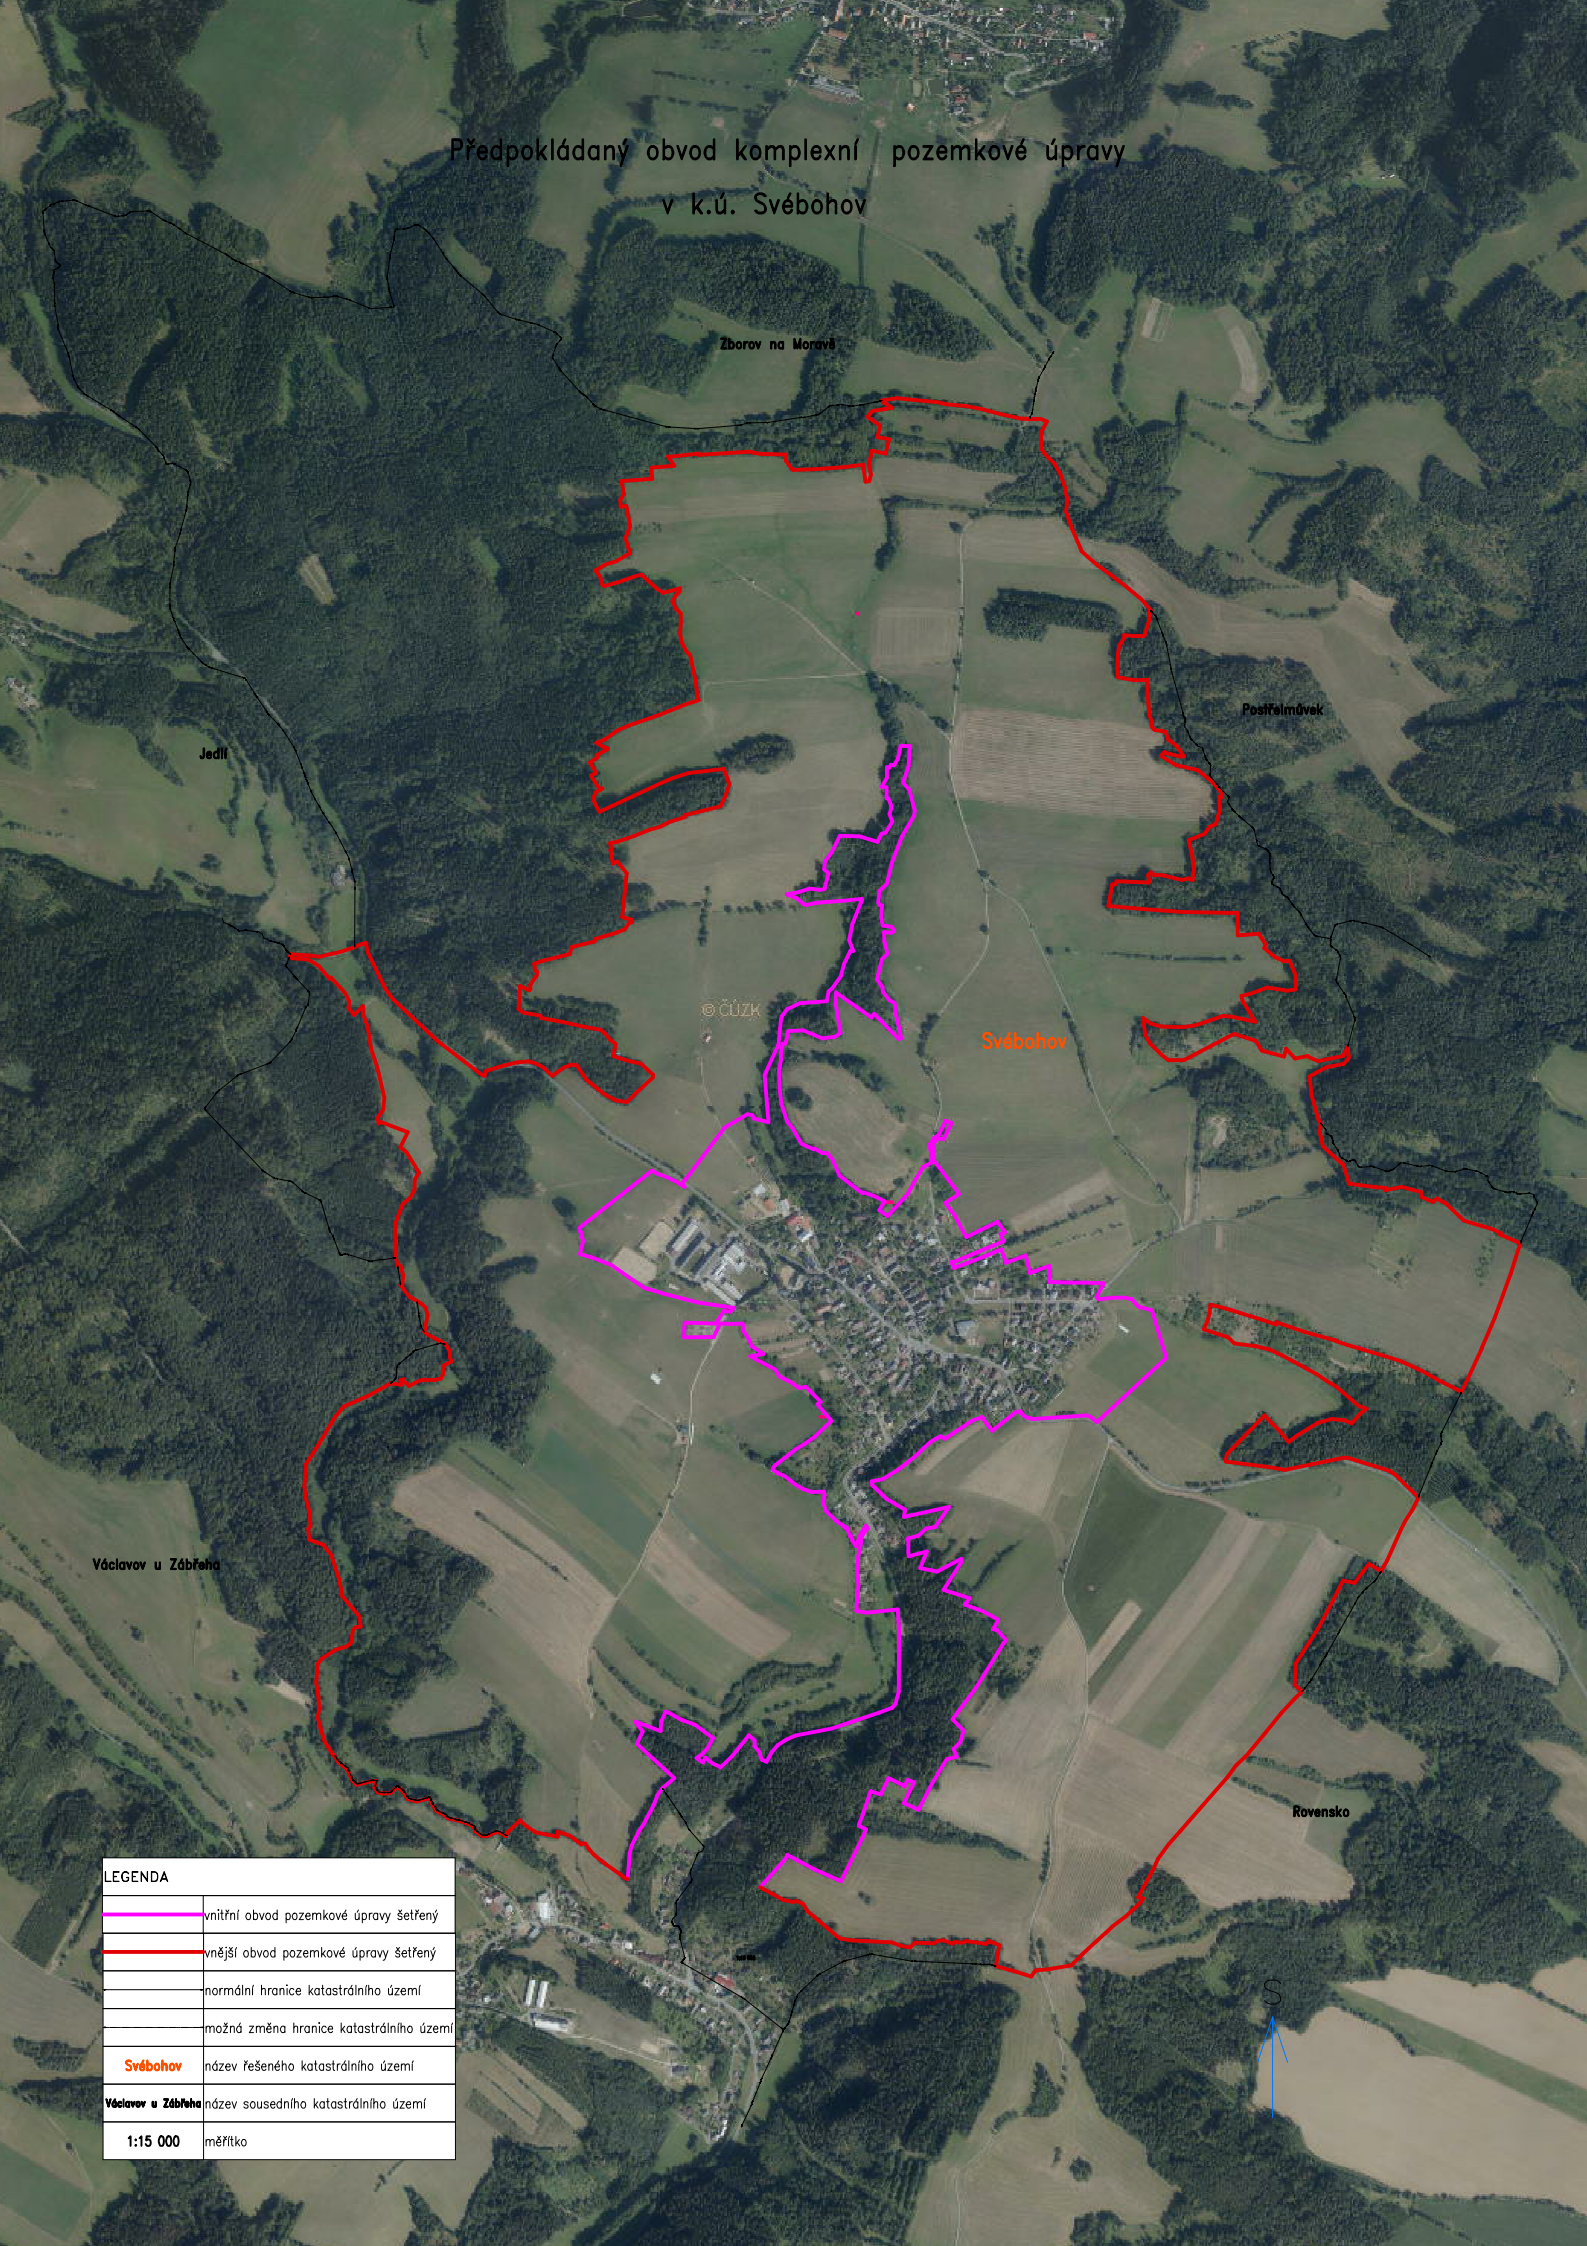

Předpokládaný obvod komplexní pozemkové úpravy
v k.ú. Svěbohov

Zborov na Moravě

Postřelínovek

Jedlí

Čázk

Svěbohov

Václavov u Zábřeha

Rovensko

LEGENDA	
	vnitřní obvod pozemkové úpravy šetřený
	vnější obvod pozemkové úpravy šetřený
	normální hranice katastrálního území
	možná změna hranice katastrálního území
Svěbohov	název řešeného katastrálního území
Václavov u Zábřeha	název sousedního katastrálního území
1:15 000	měřítko