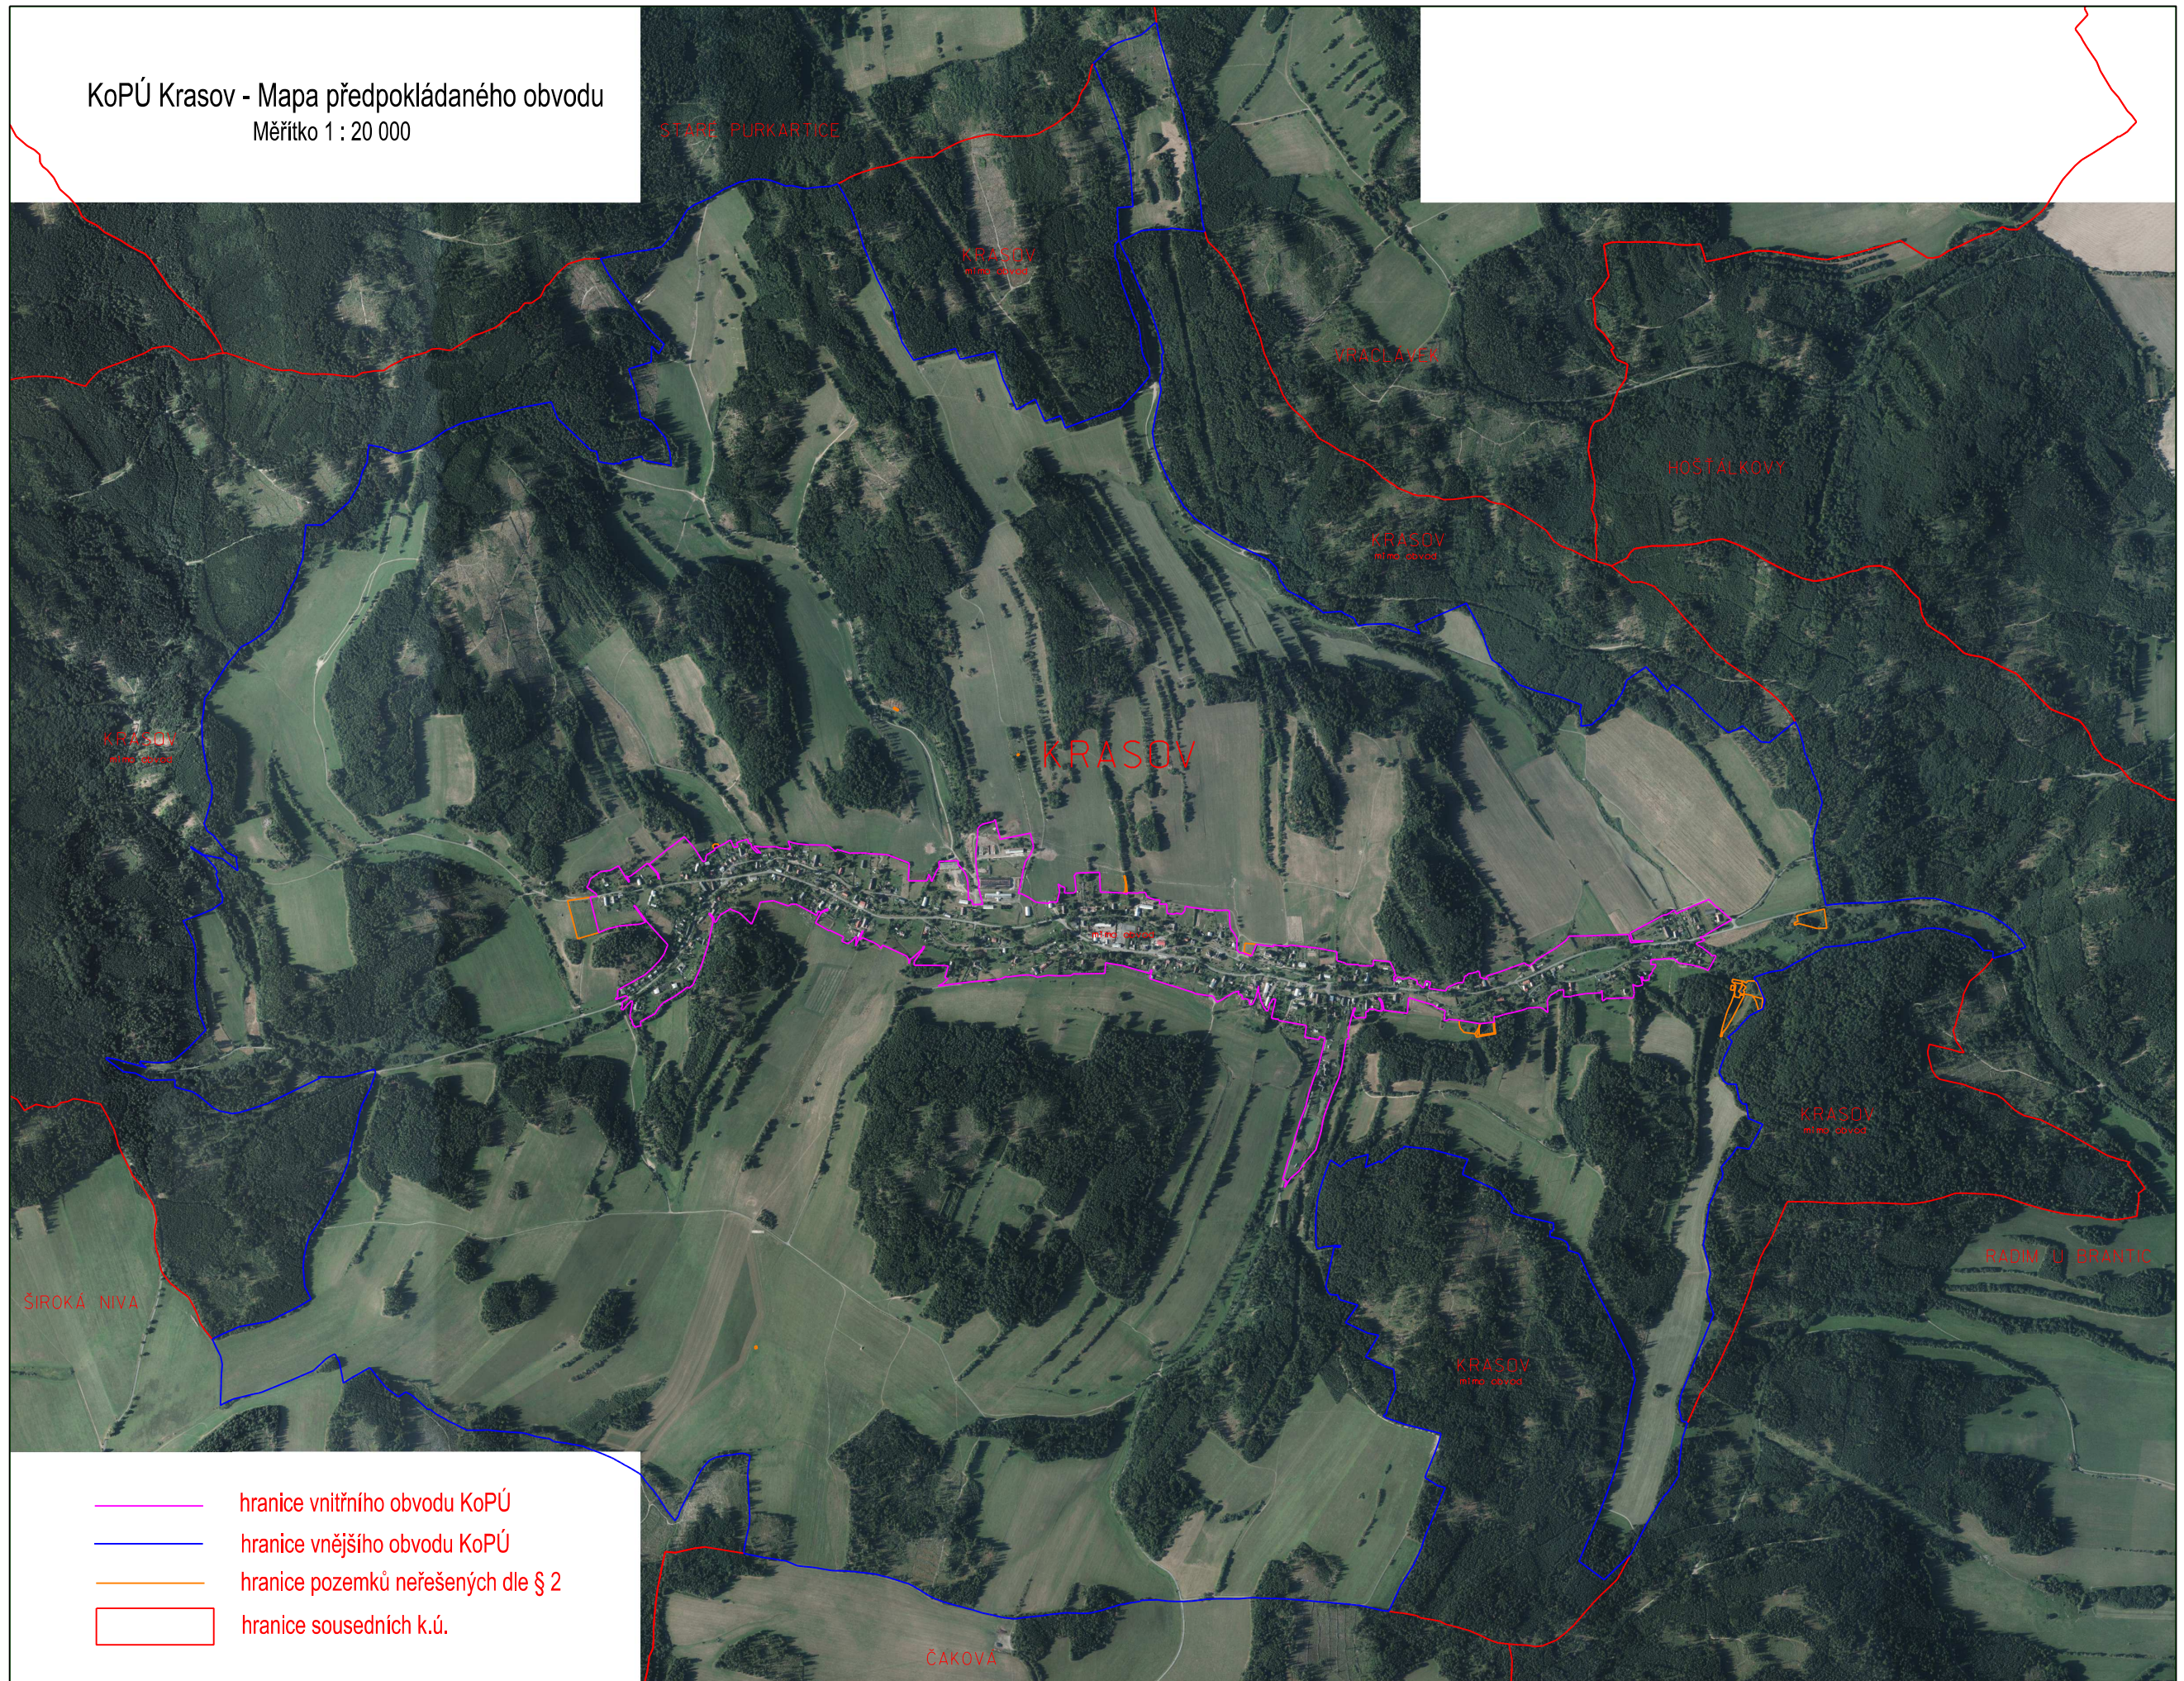

KoPÚ Krasov - Mapa předpokládaného obvodu
Měřítko 1 : 20 000

-  hranice vnitřního obvodu KoPÚ
-  hranice vnějšího obvodu KoPÚ
-  hranice pozemků neřešených dle § 2
-  hranice sousedních k.ú.