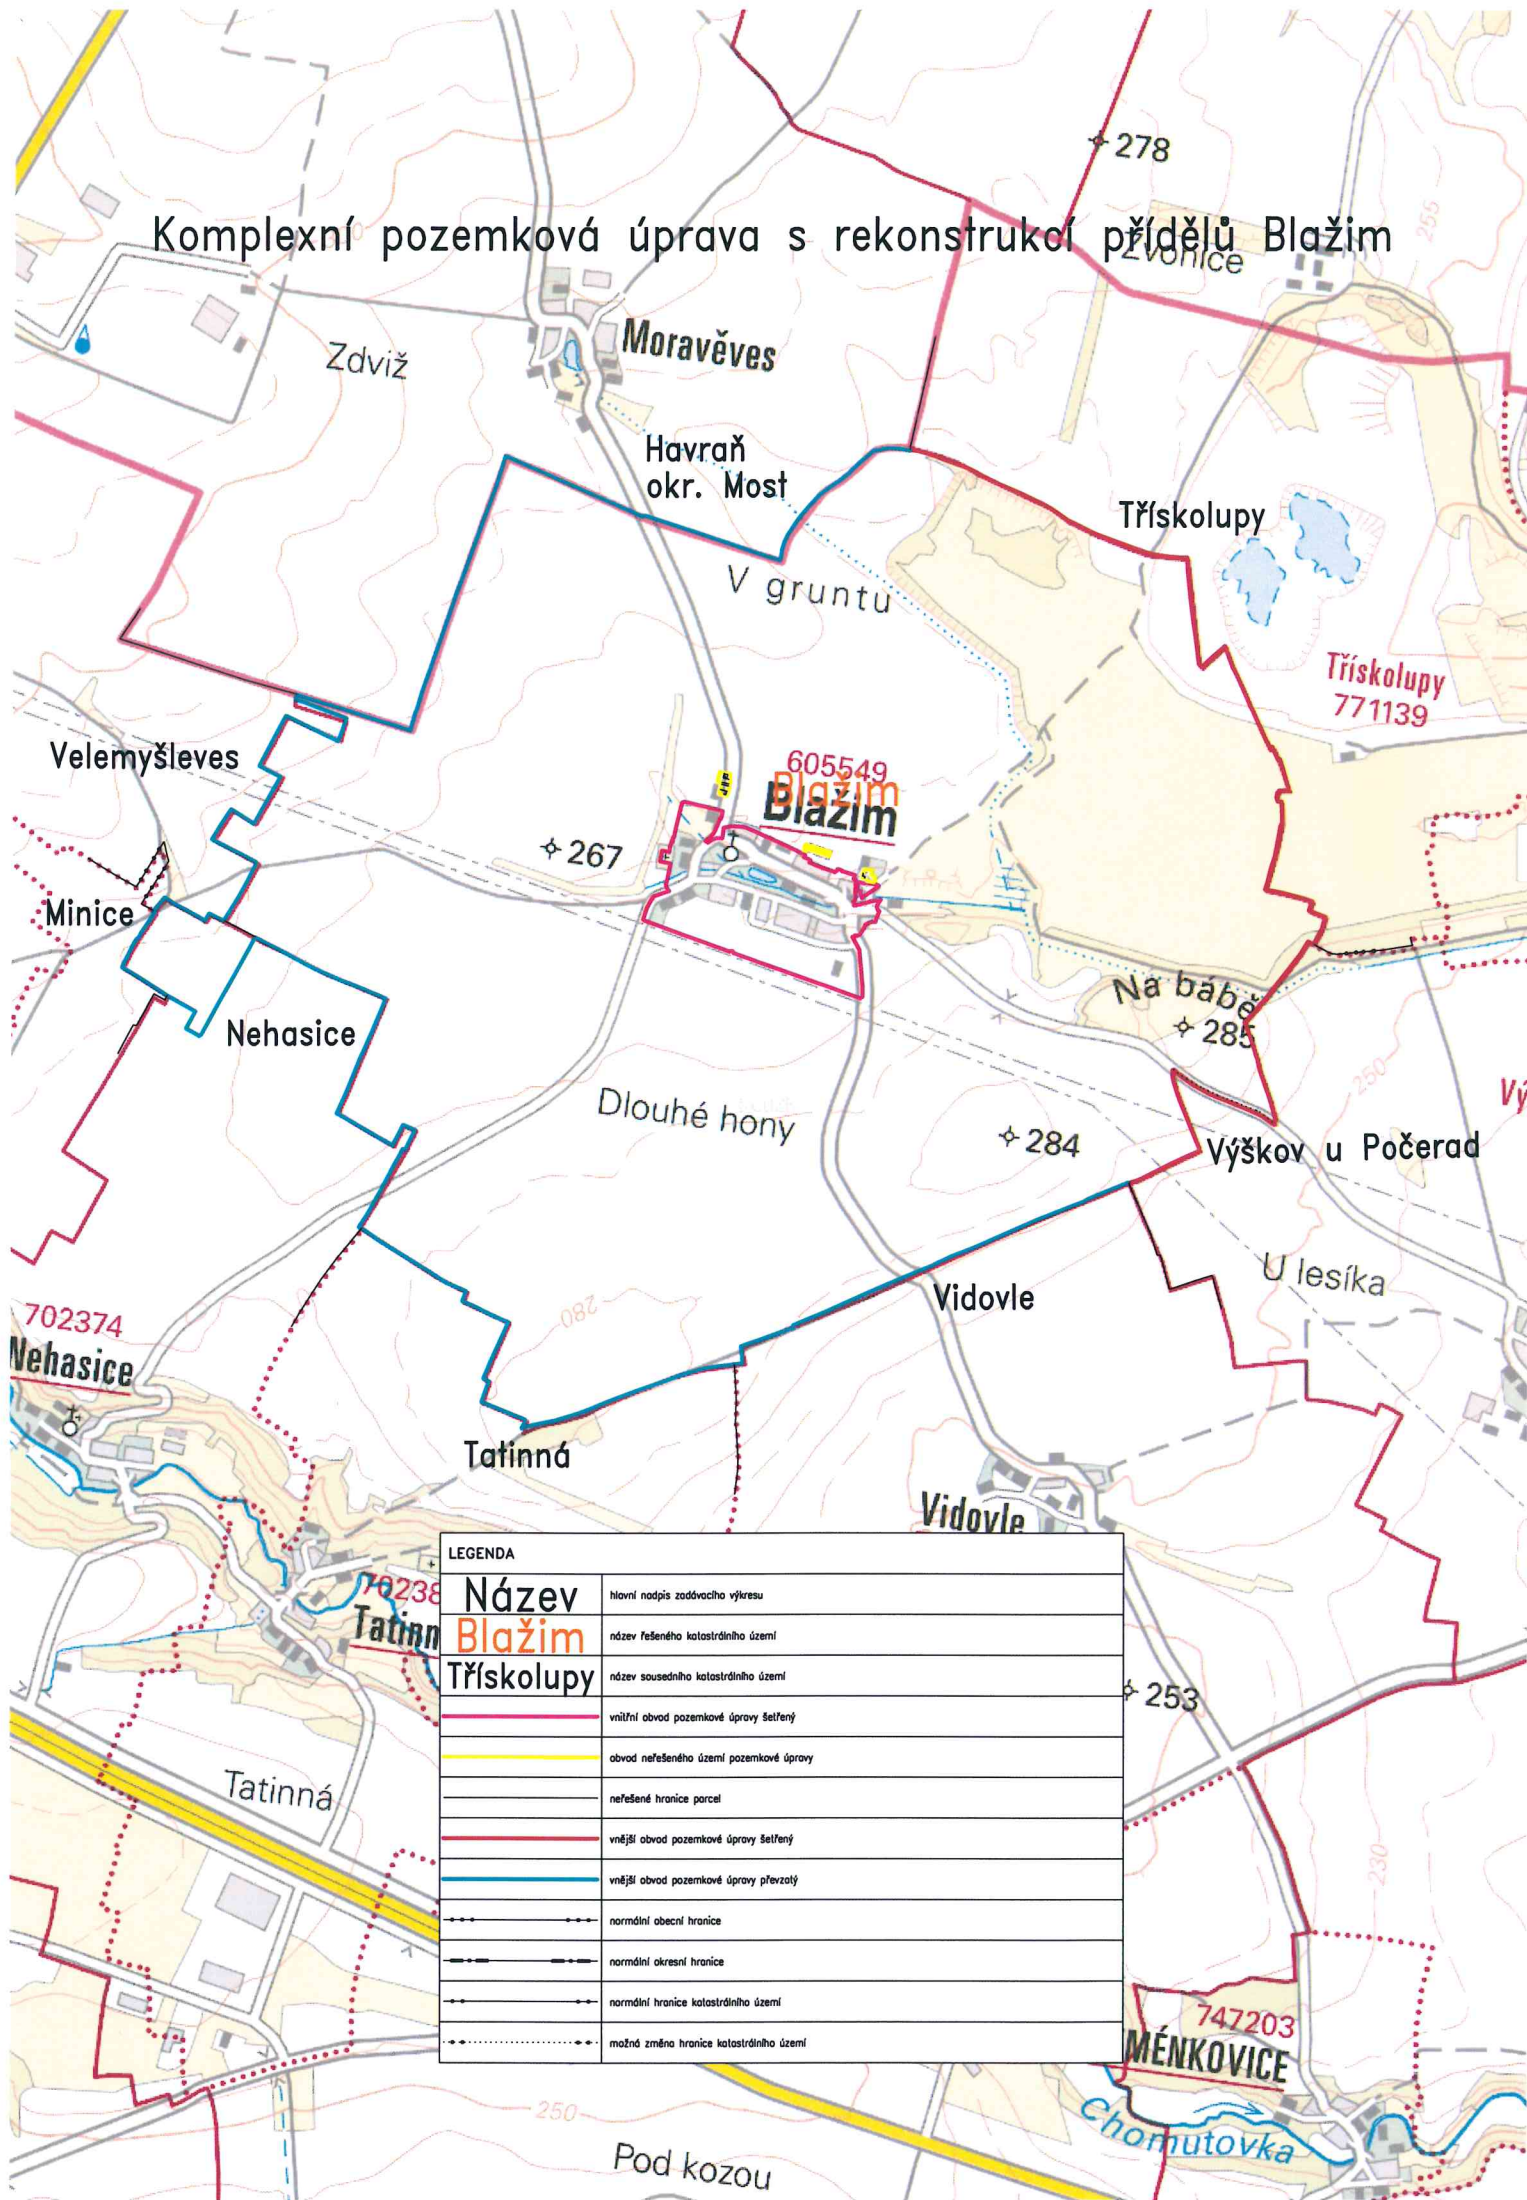

Komplexní pozemková úprava s rekonstrukcí přídělů Blažim

LEGENDA	
Název	hlavní nadpis zadávacího výkresu
Blažim	název řešeného katastrálního území
Třískolupy	název sousedního katastrálního území
	vnitřní obvod pozemkové úpravy seřazený
	obvod neřešeného území pozemkové úpravy
	neřešené hranice parcel
	vnější obvod pozemkové úpravy seřazený
	vnější obvod pozemkové úpravy přeřazený
	normální obecní hranice
	normální okresní hranice
	normální hranice katastrálního území
	možná změna hranice katastrálního území