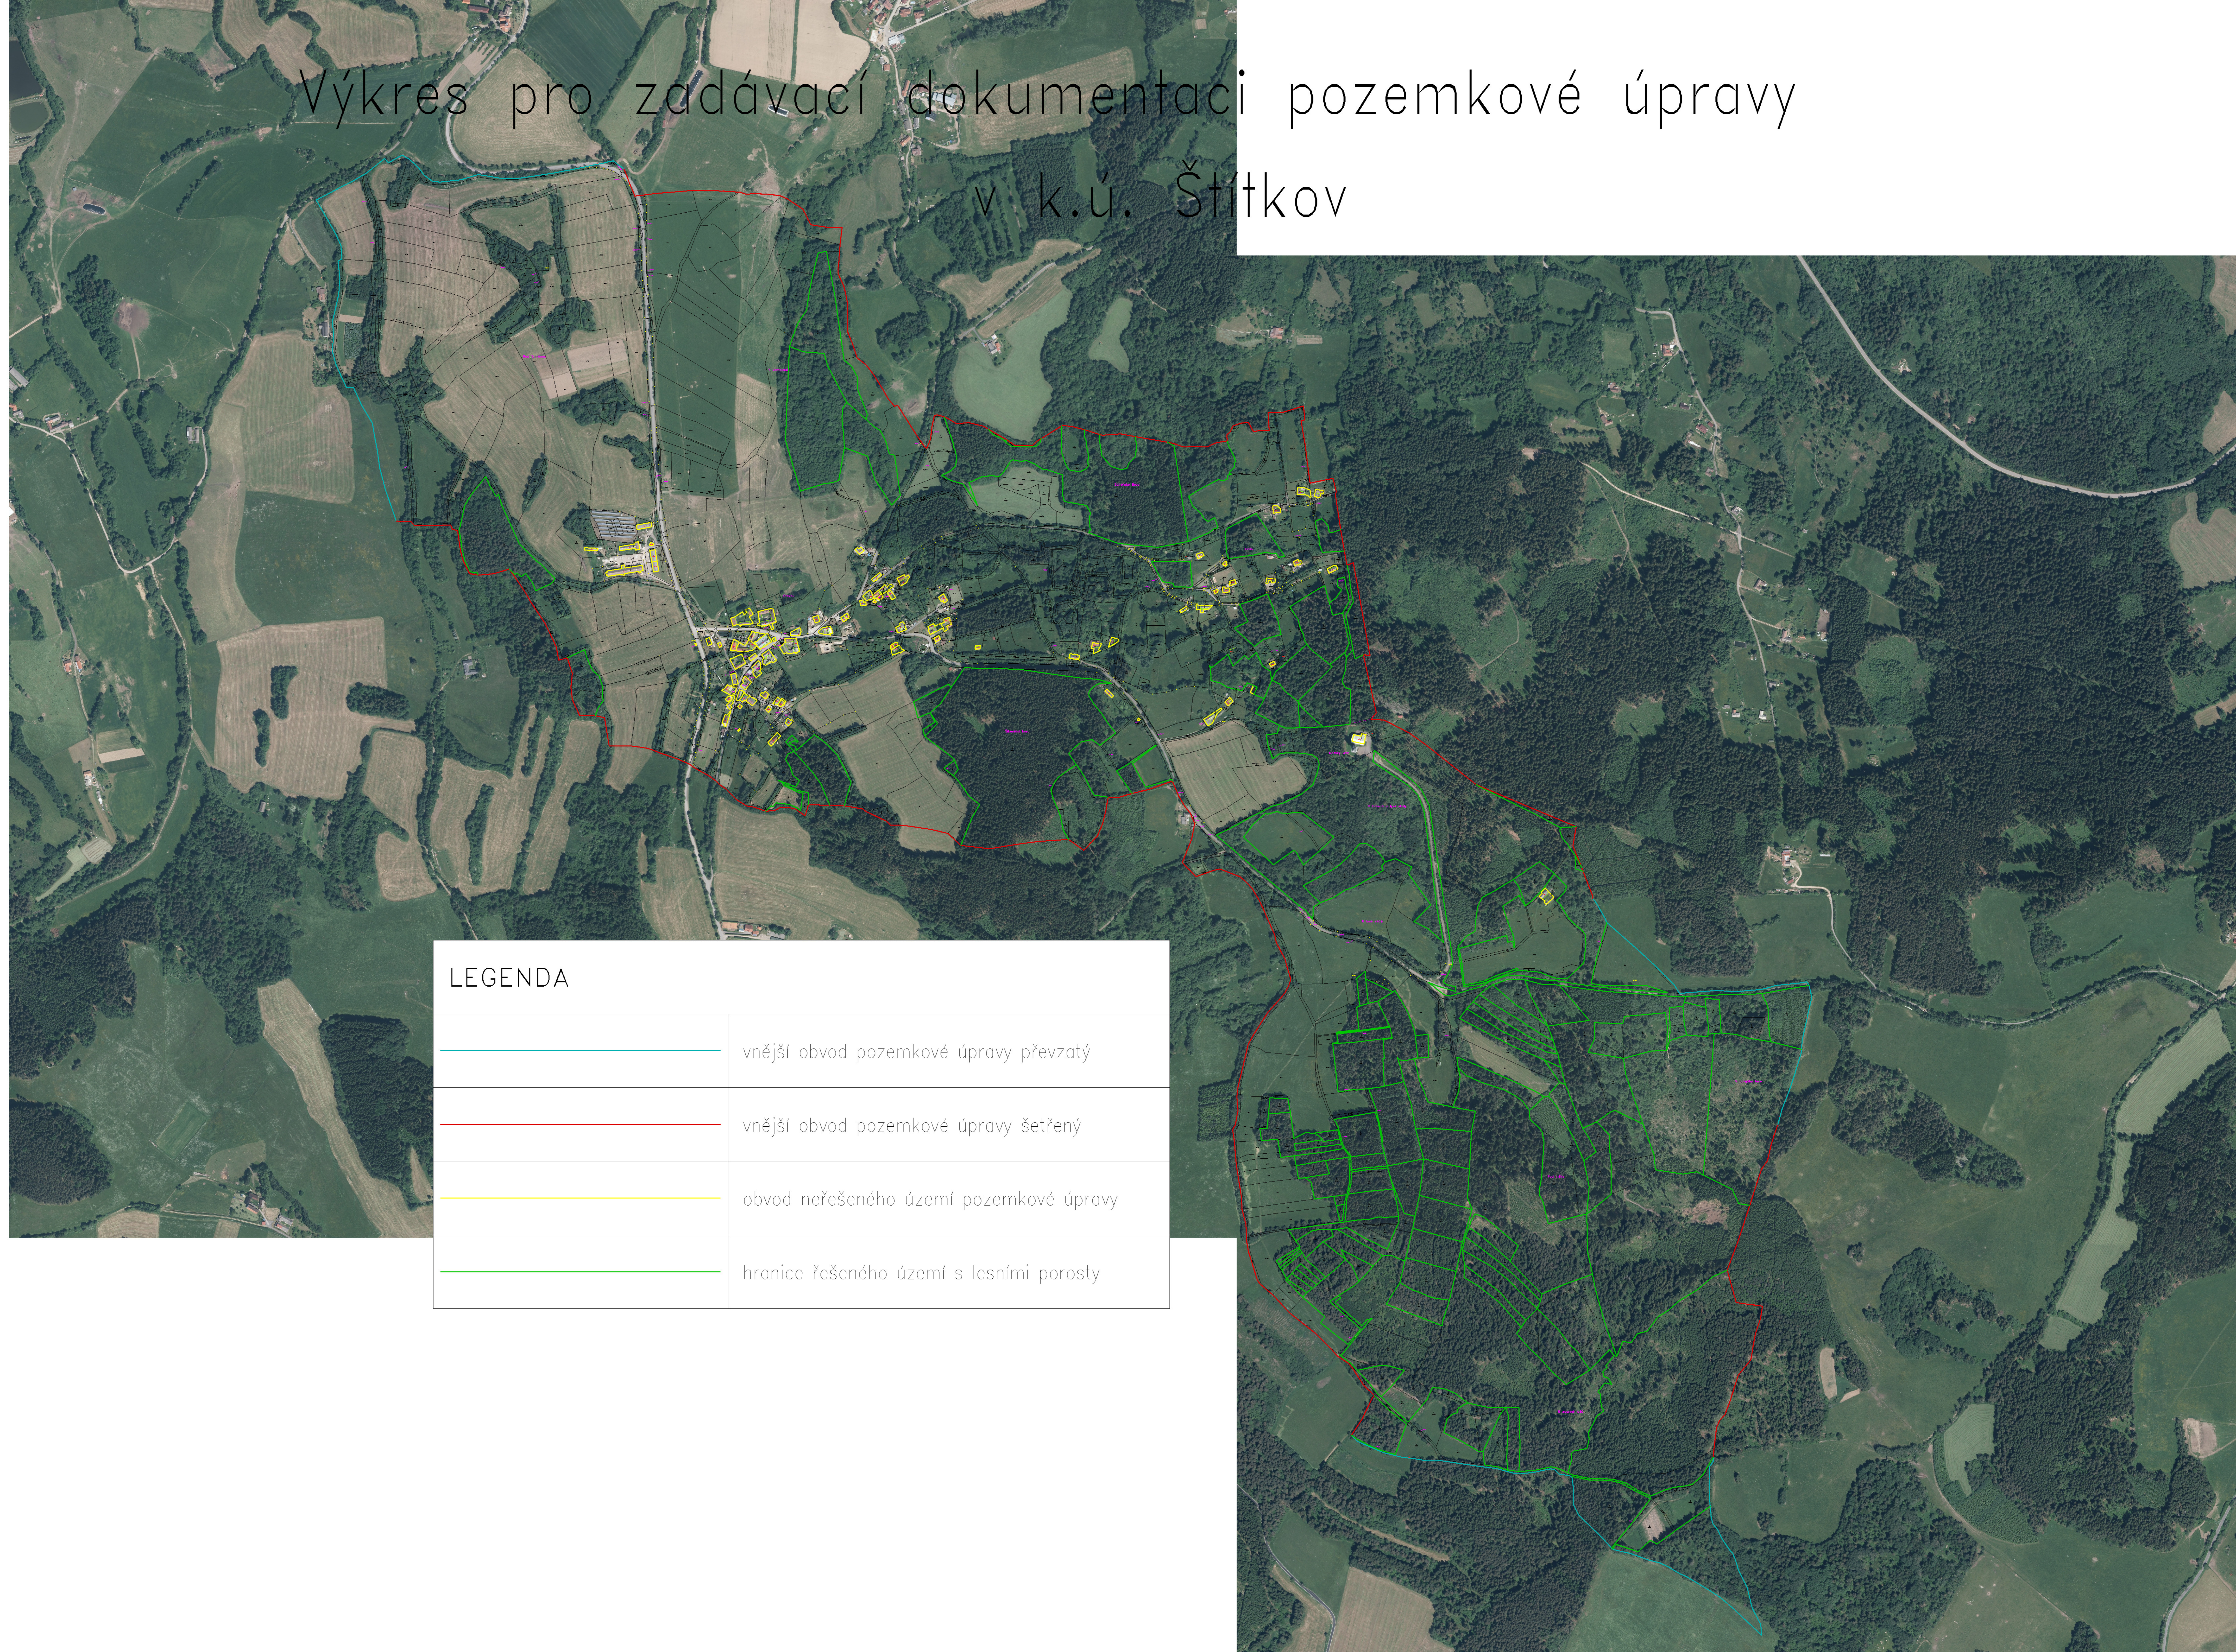

Výkres pro zadávací dokumentaci pozemkové úpravy v k.ú. Štítkov

LEGENDA

	vnější obvod pozemkové úpravy převzatý
	vnější obvod pozemkové úpravy šetřený
	obvod neřešeného území pozemkové úpravy
	hranice řešeného území s lesními porosty