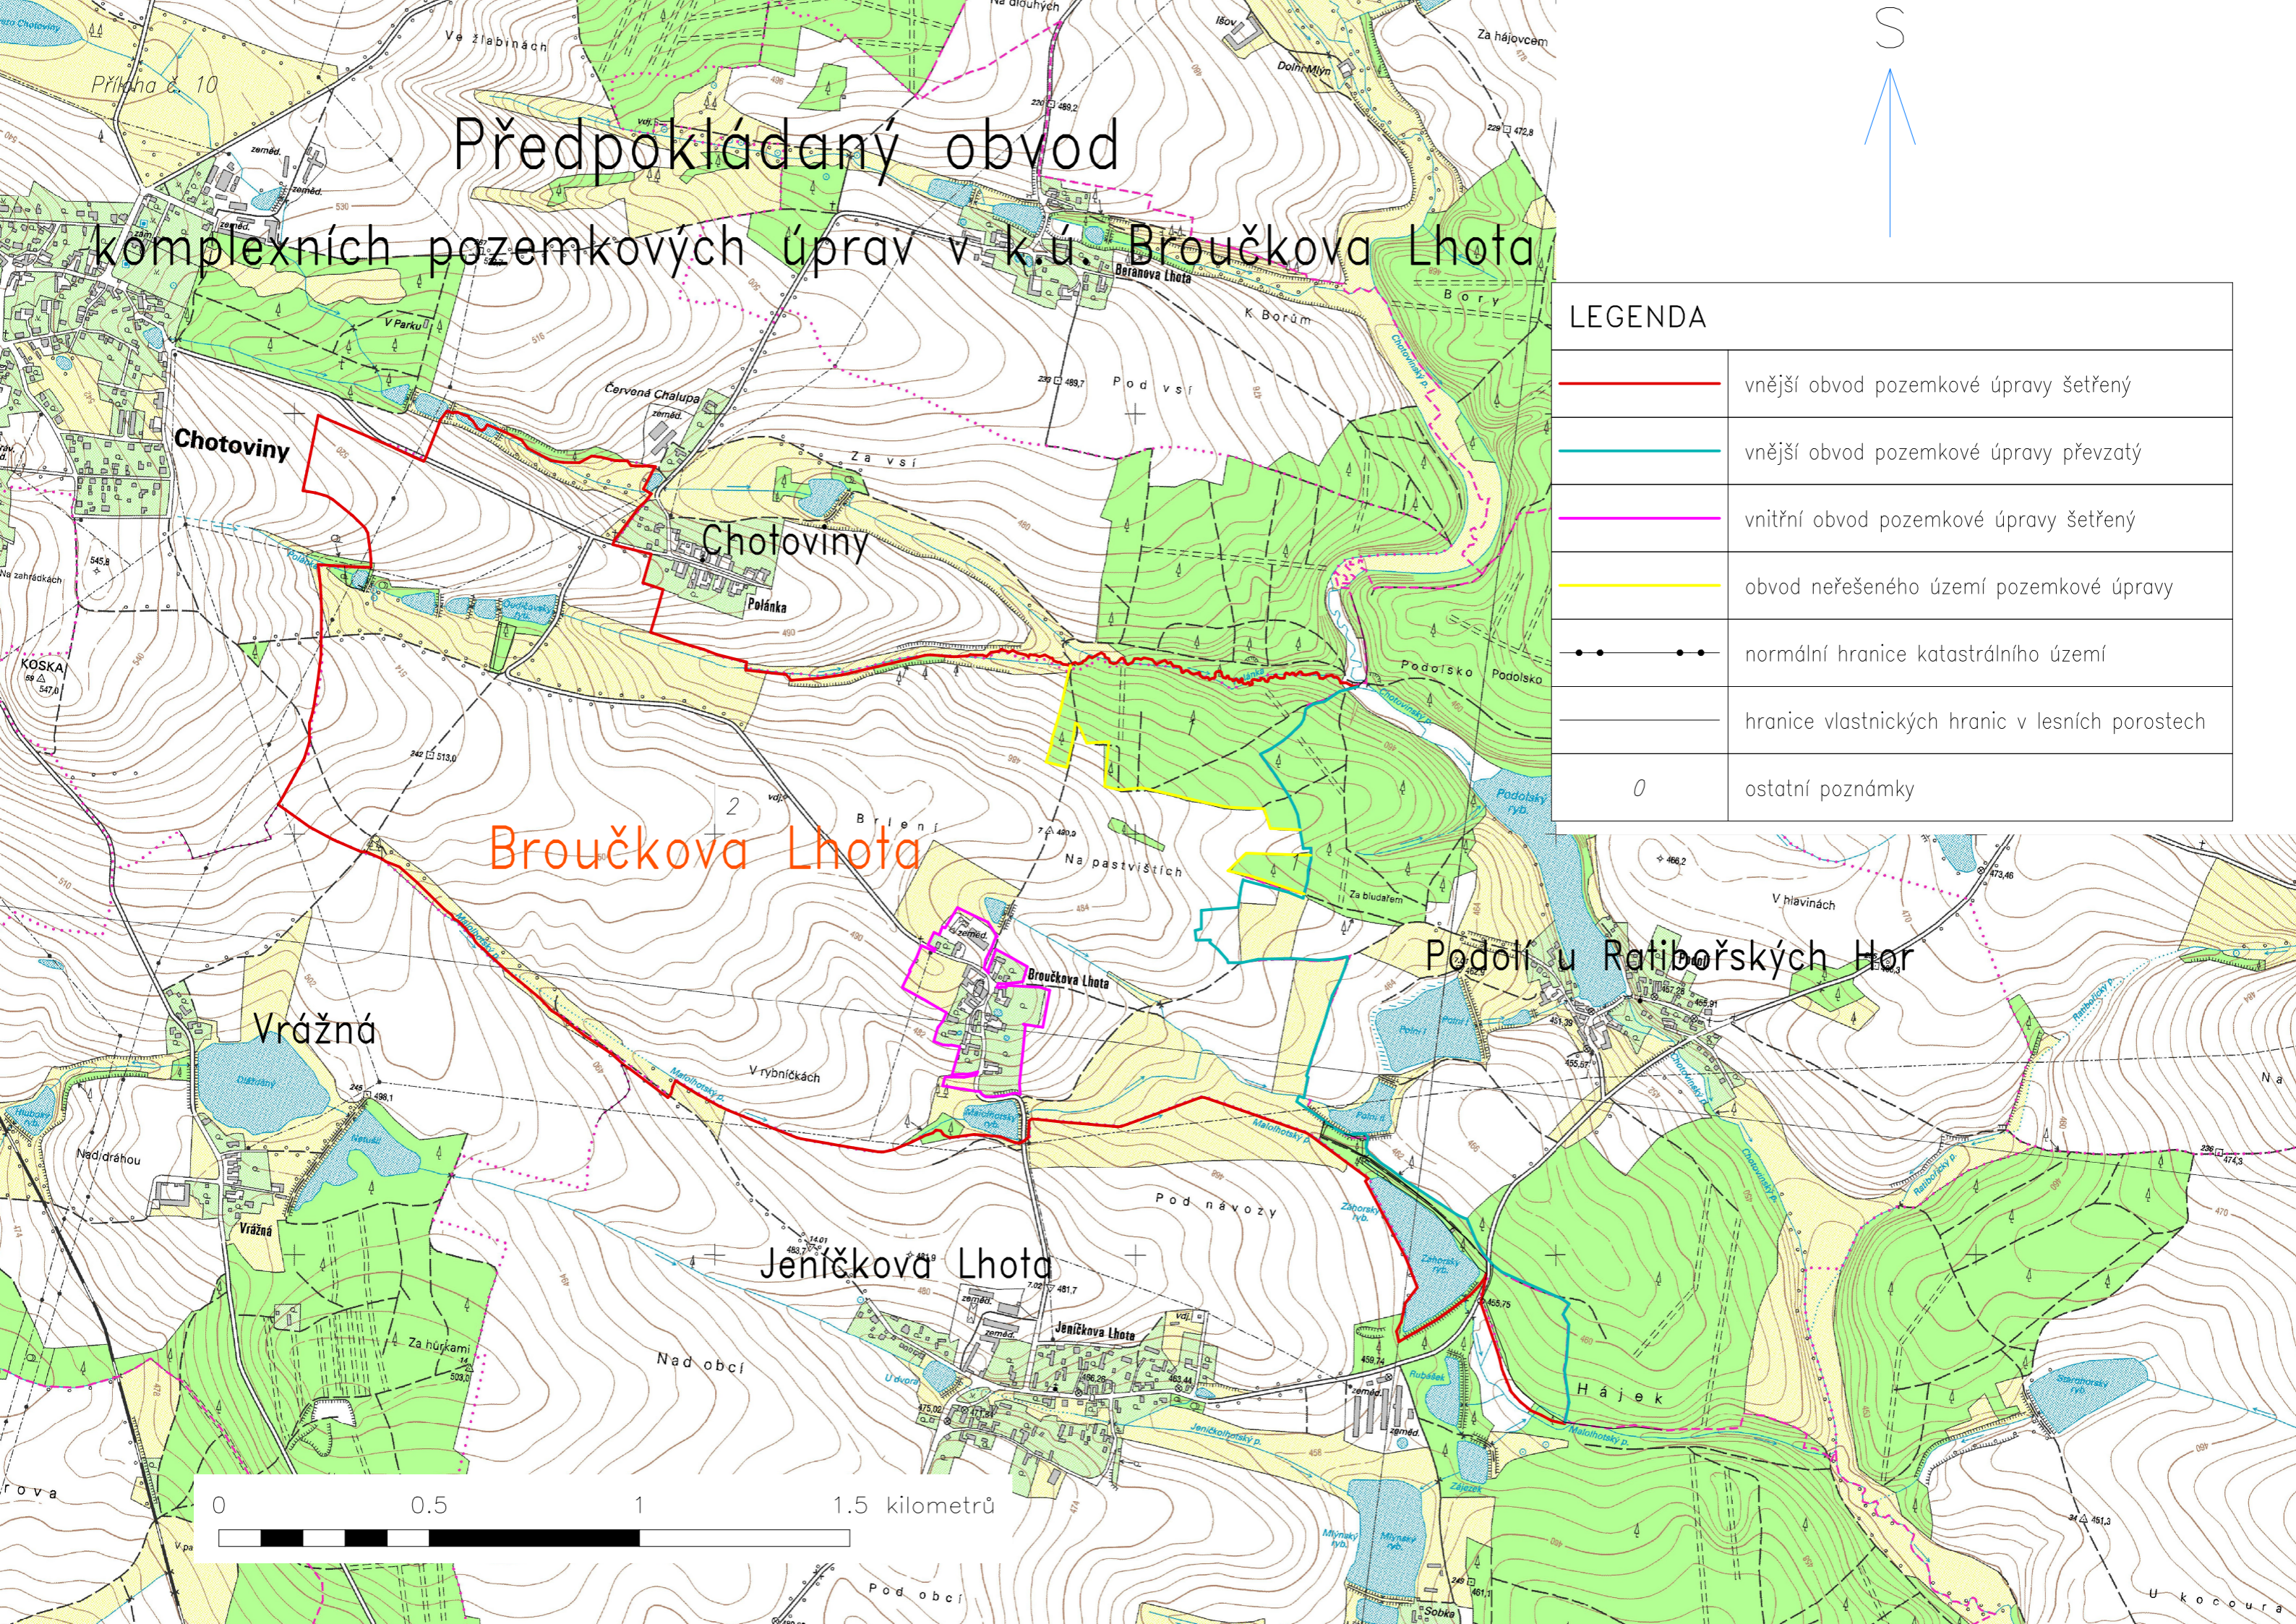

Předpokládaný obvod komplexních pozemkových úprav v k.ú. Broučková Lhota

LEGENDA	
	vnější obvod pozemkové úpravy šetřený
	vnější obvod pozemkové úpravy převzatý
	vnitřní obvod pozemkové úpravy šetřený
	obvod neřešeného území pozemkové úpravy
	normální hranice katastrálního území
	hranice vlastnických hranic v lesních porostech
	ostatní poznámky

Broučková Lhota

Podolí u Ratibořských Hor

Vrážná

Jeníčkova Lhota