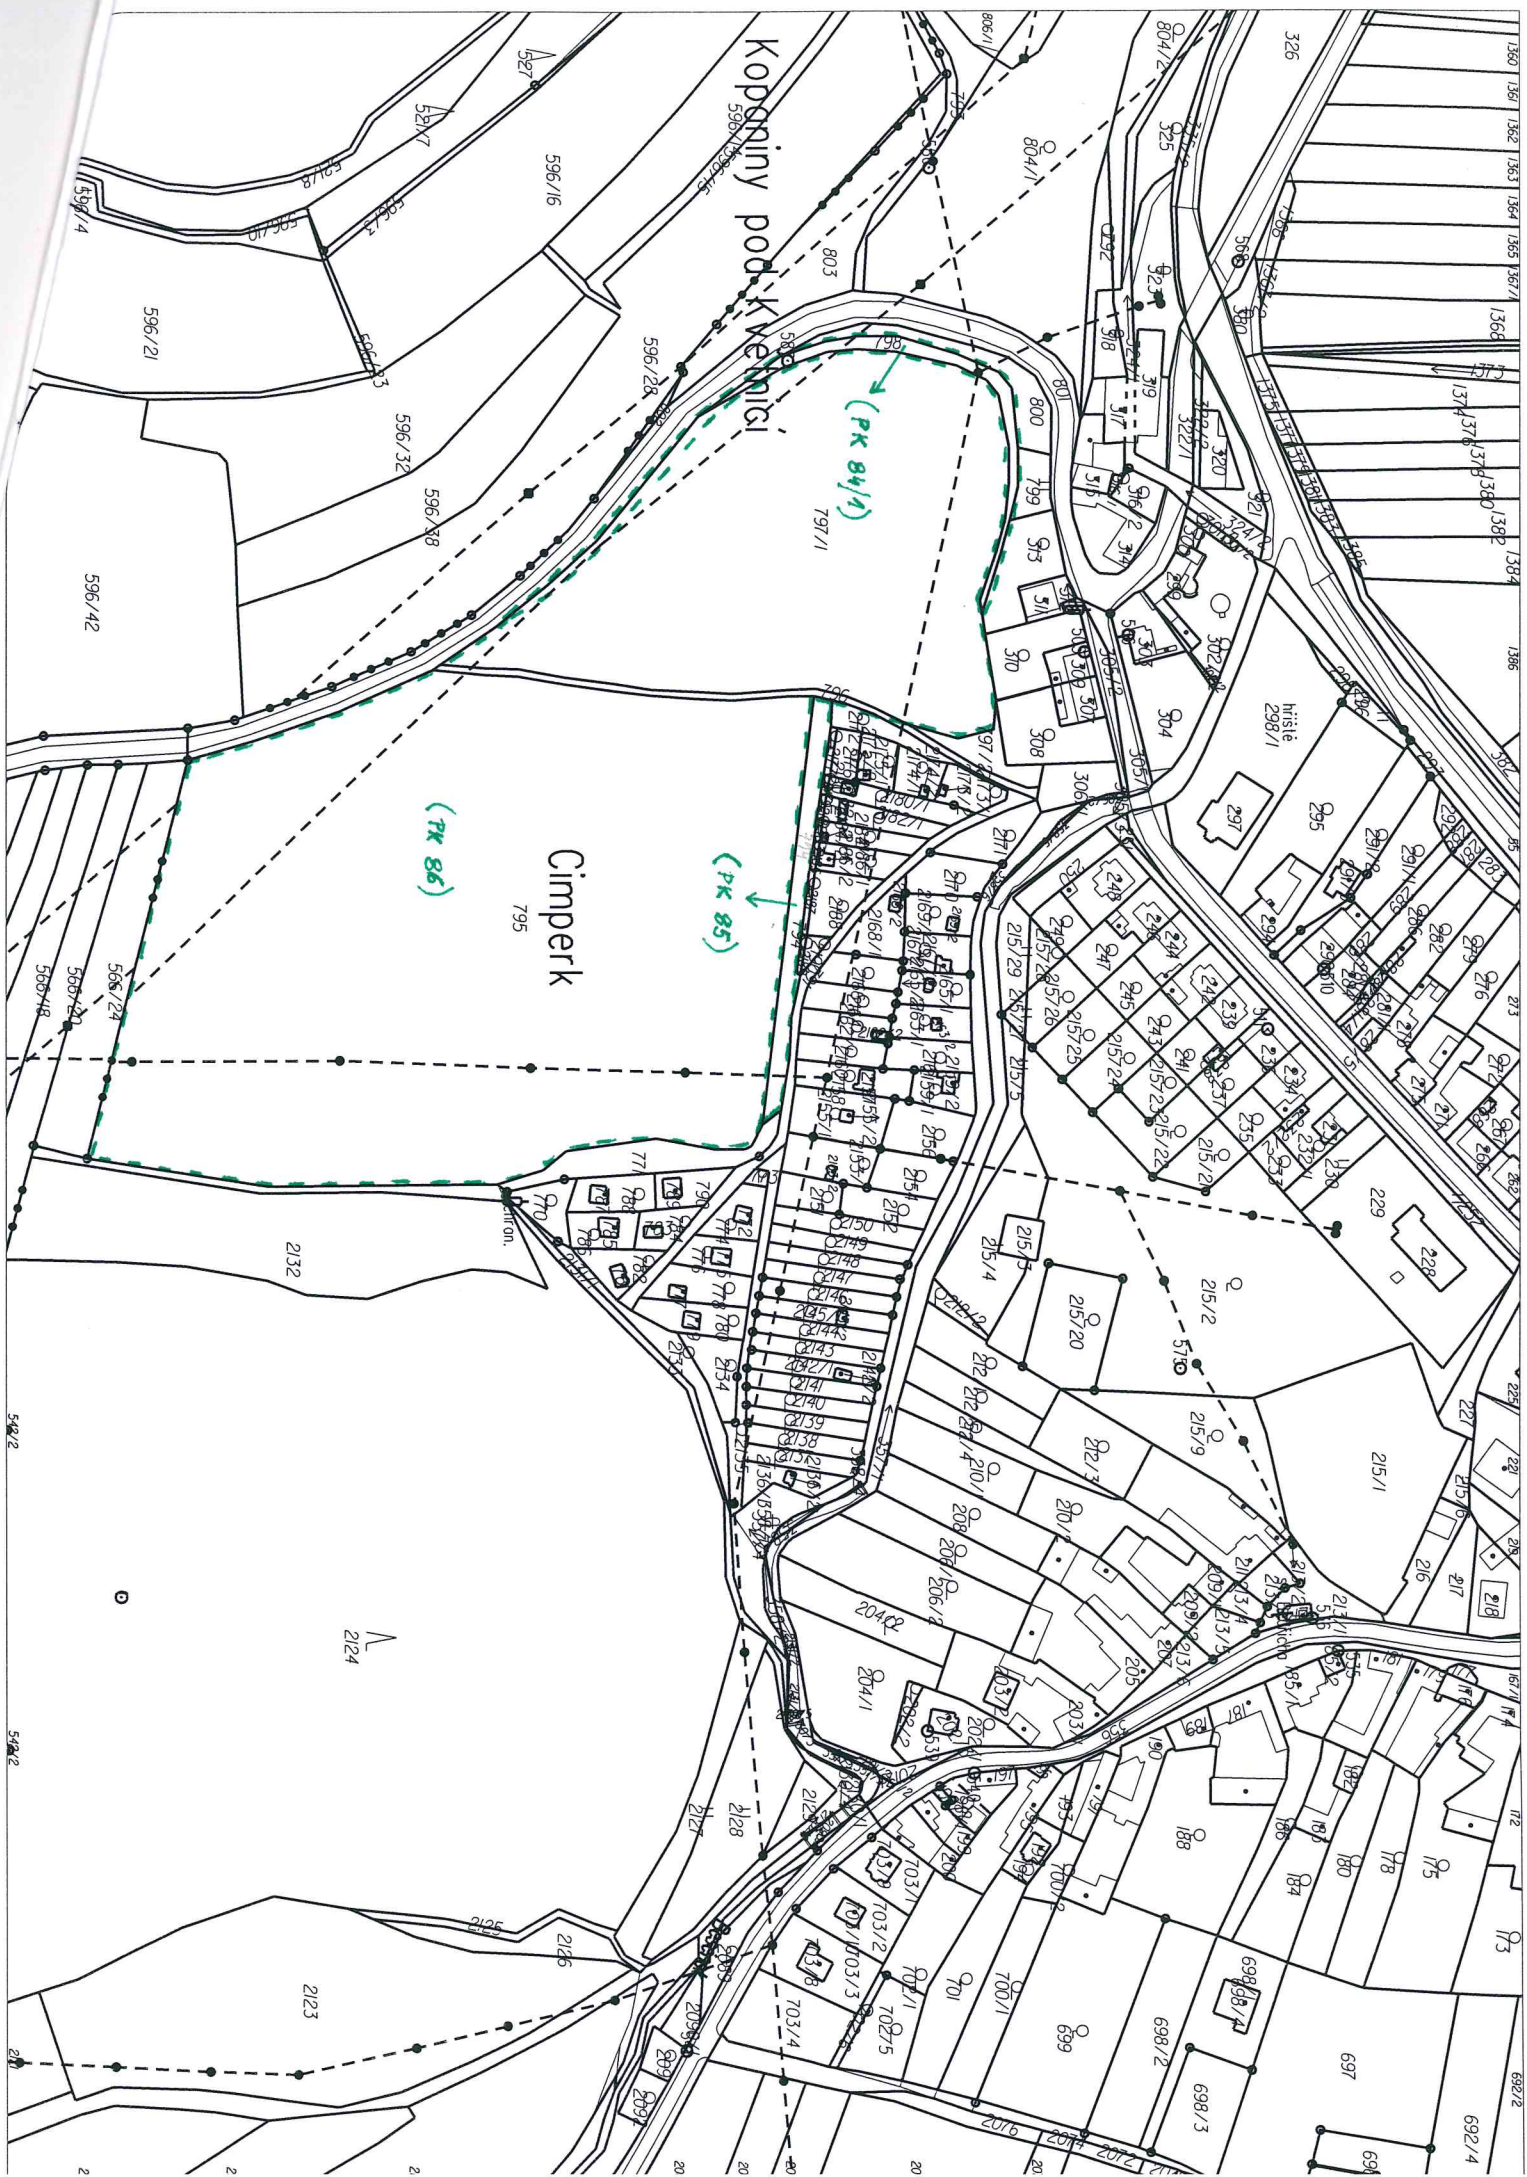

Kopřiny pod Kamenici

Cimperk

Hsišie

(PK 84/4)

(PK 85)

(TK 86)

2124

2123

596/16

596/21

596/42

795

2132

548/2

548/2

326

804/2

804/1

803

800

800

800

800

800

800