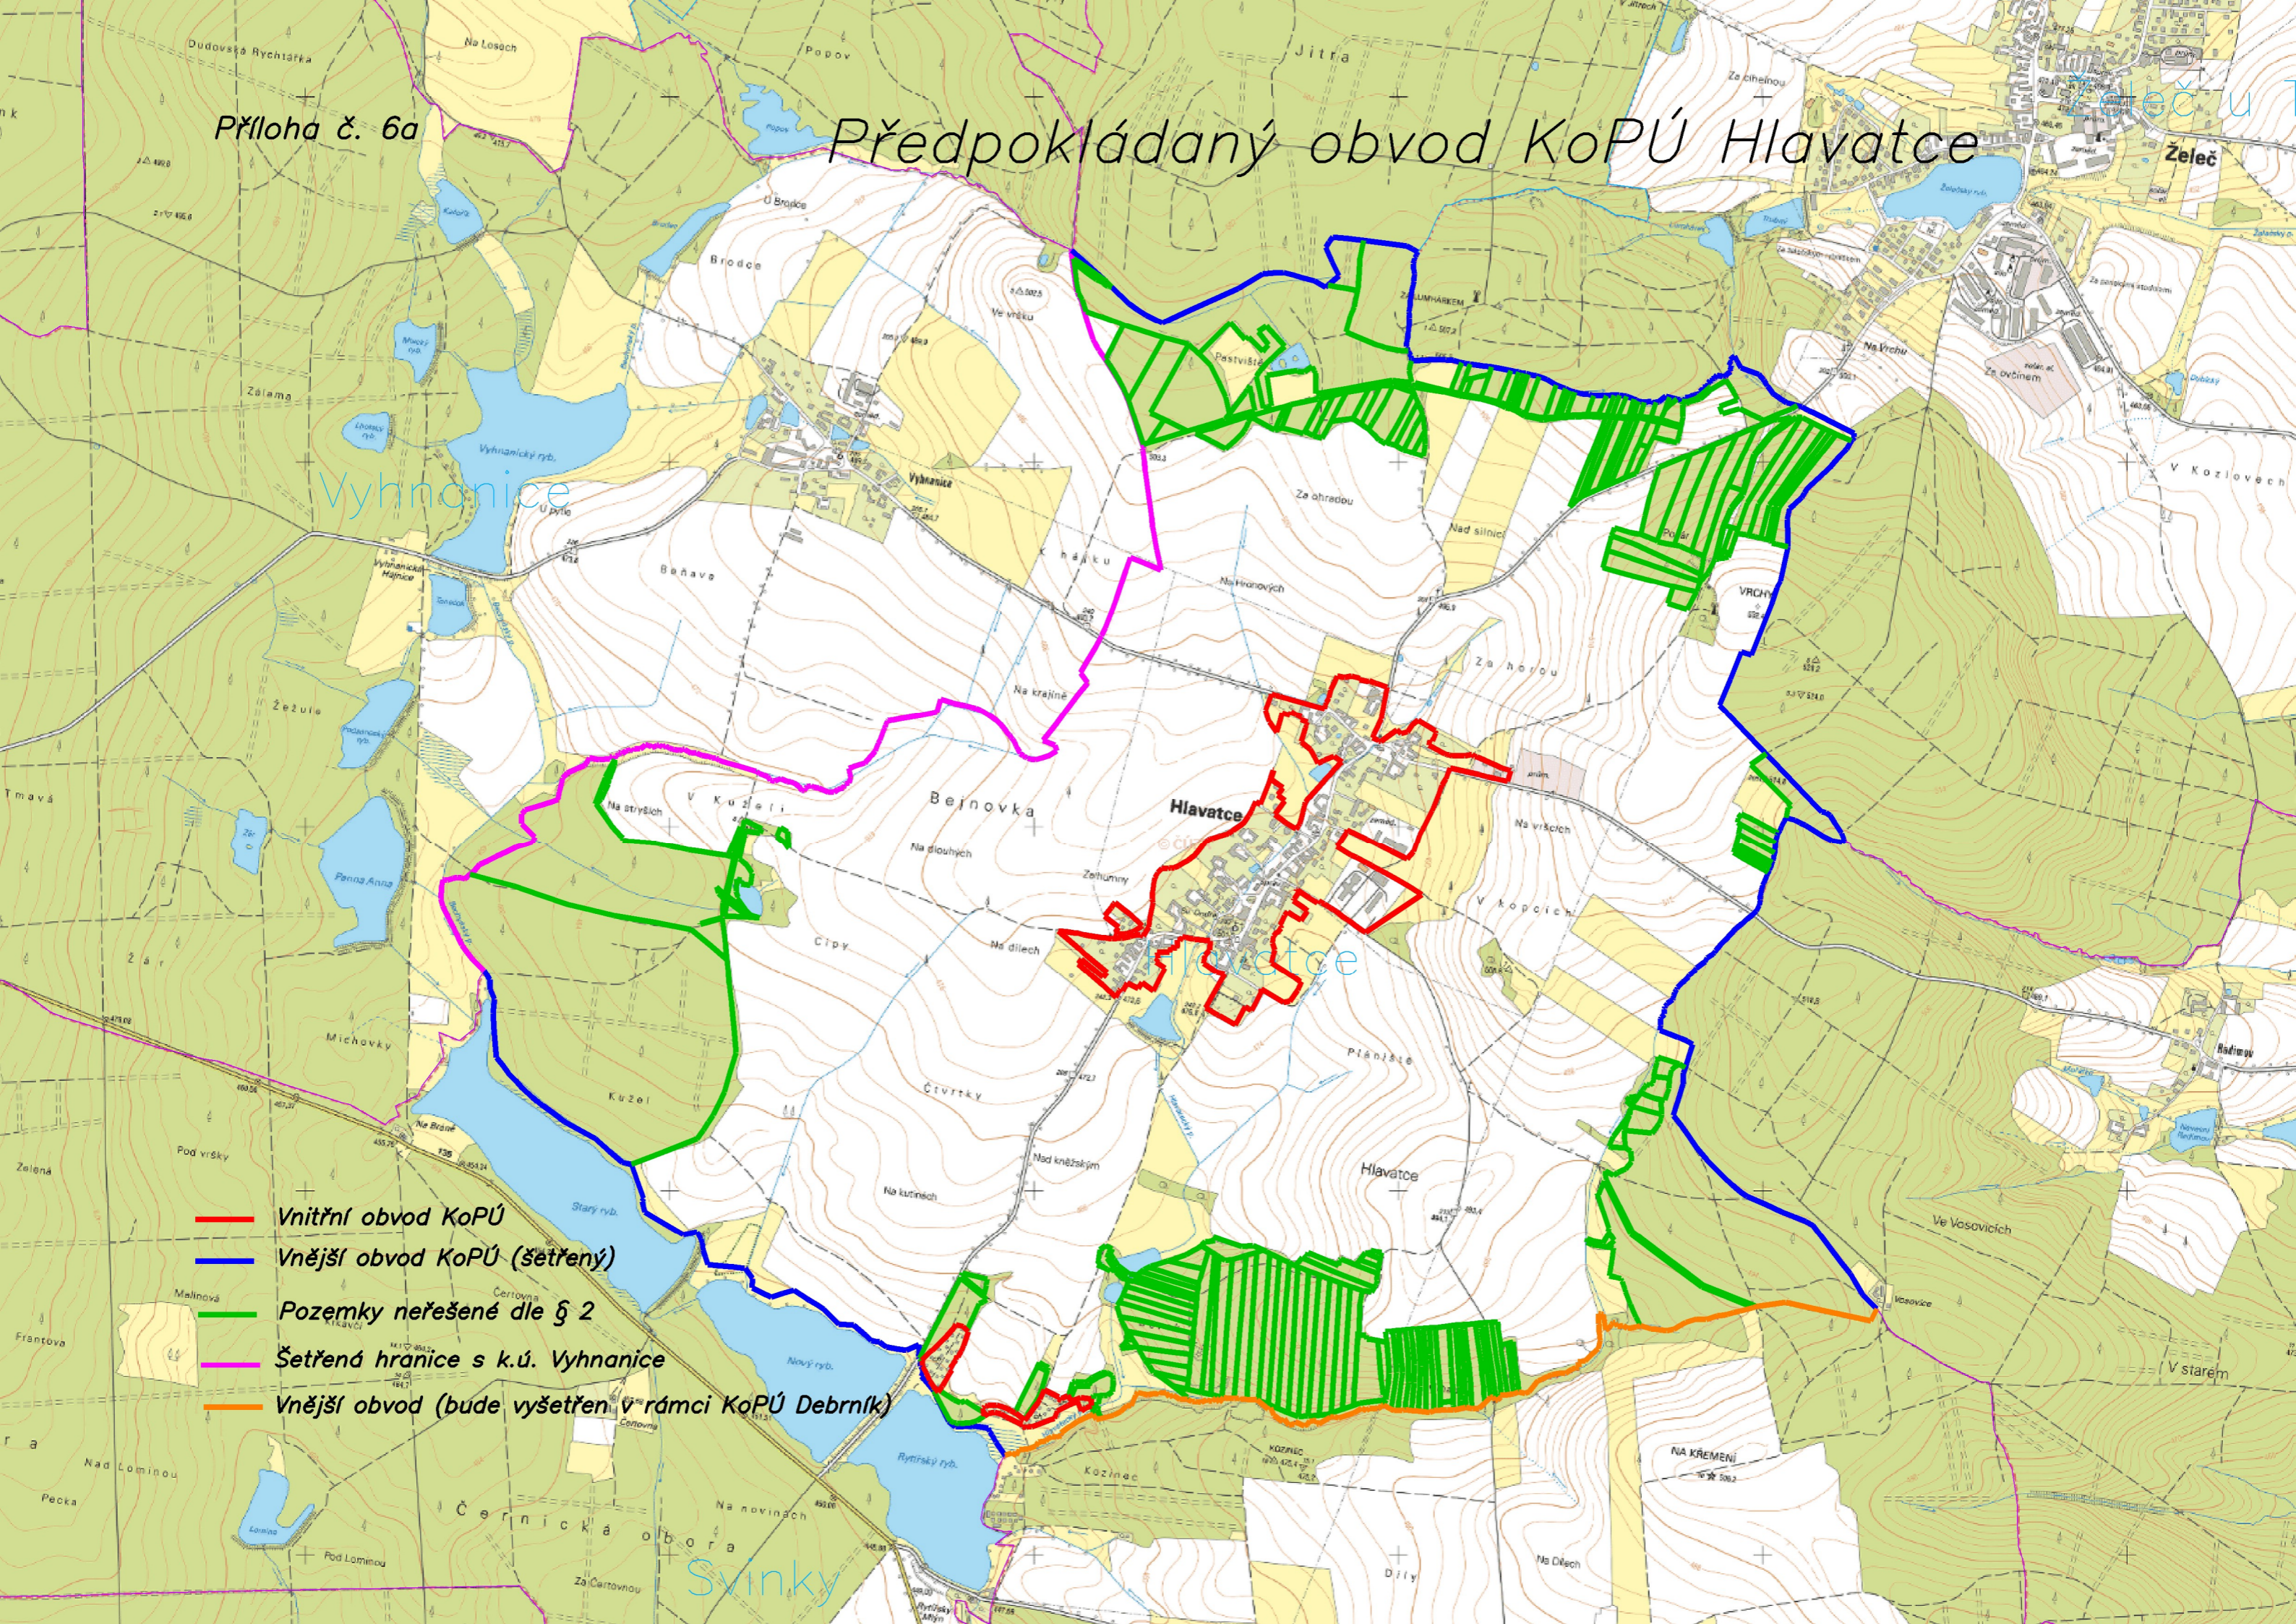

# Předpokládaný obvod KoPÚ Hlavatce

- Vnitřní obvod KoPÚ**
- Vnější obvod KoPÚ (štetřený)**
- Pozemky neřešené dle § 2**
- Štetřená hranice s k.ú. Vyhnanice**
- Vnější obvod (bude vyšetřen v rámci KoPÚ Debrník)**