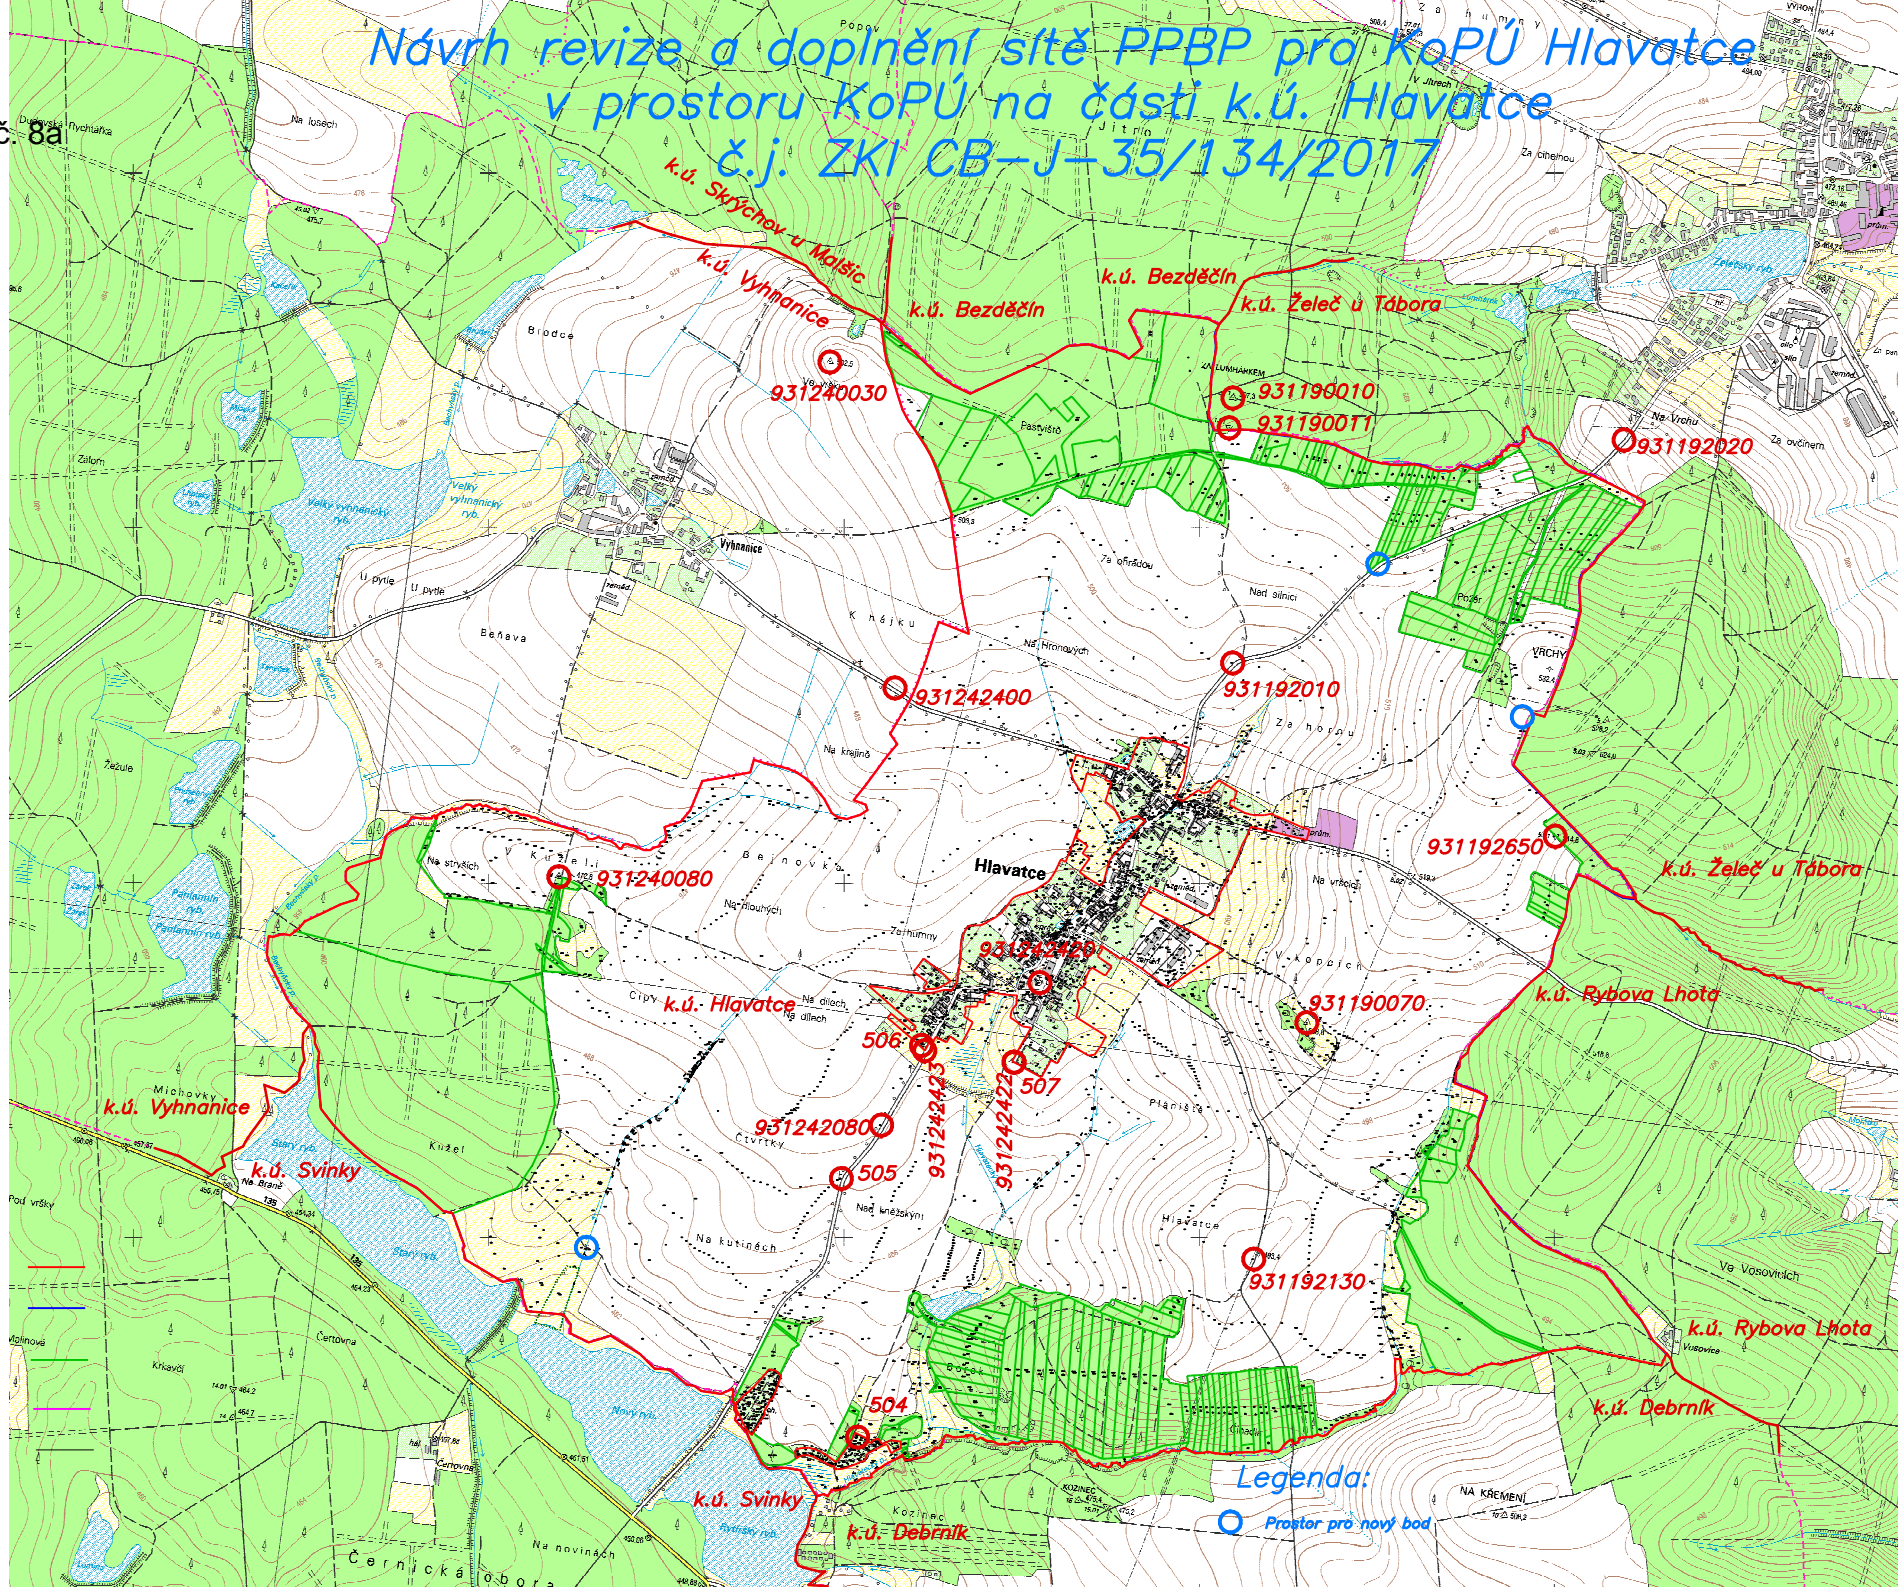

Návrh revize a doplnění sítě PPBP pro KoPÚ Hlavatce v prostoru KoPÚ na části k.ú. Hlavatce č.j. ZKJ CB-J-35/134/2017

Příloha č. 8a

Legenda:
○ Prostor pro nový bod