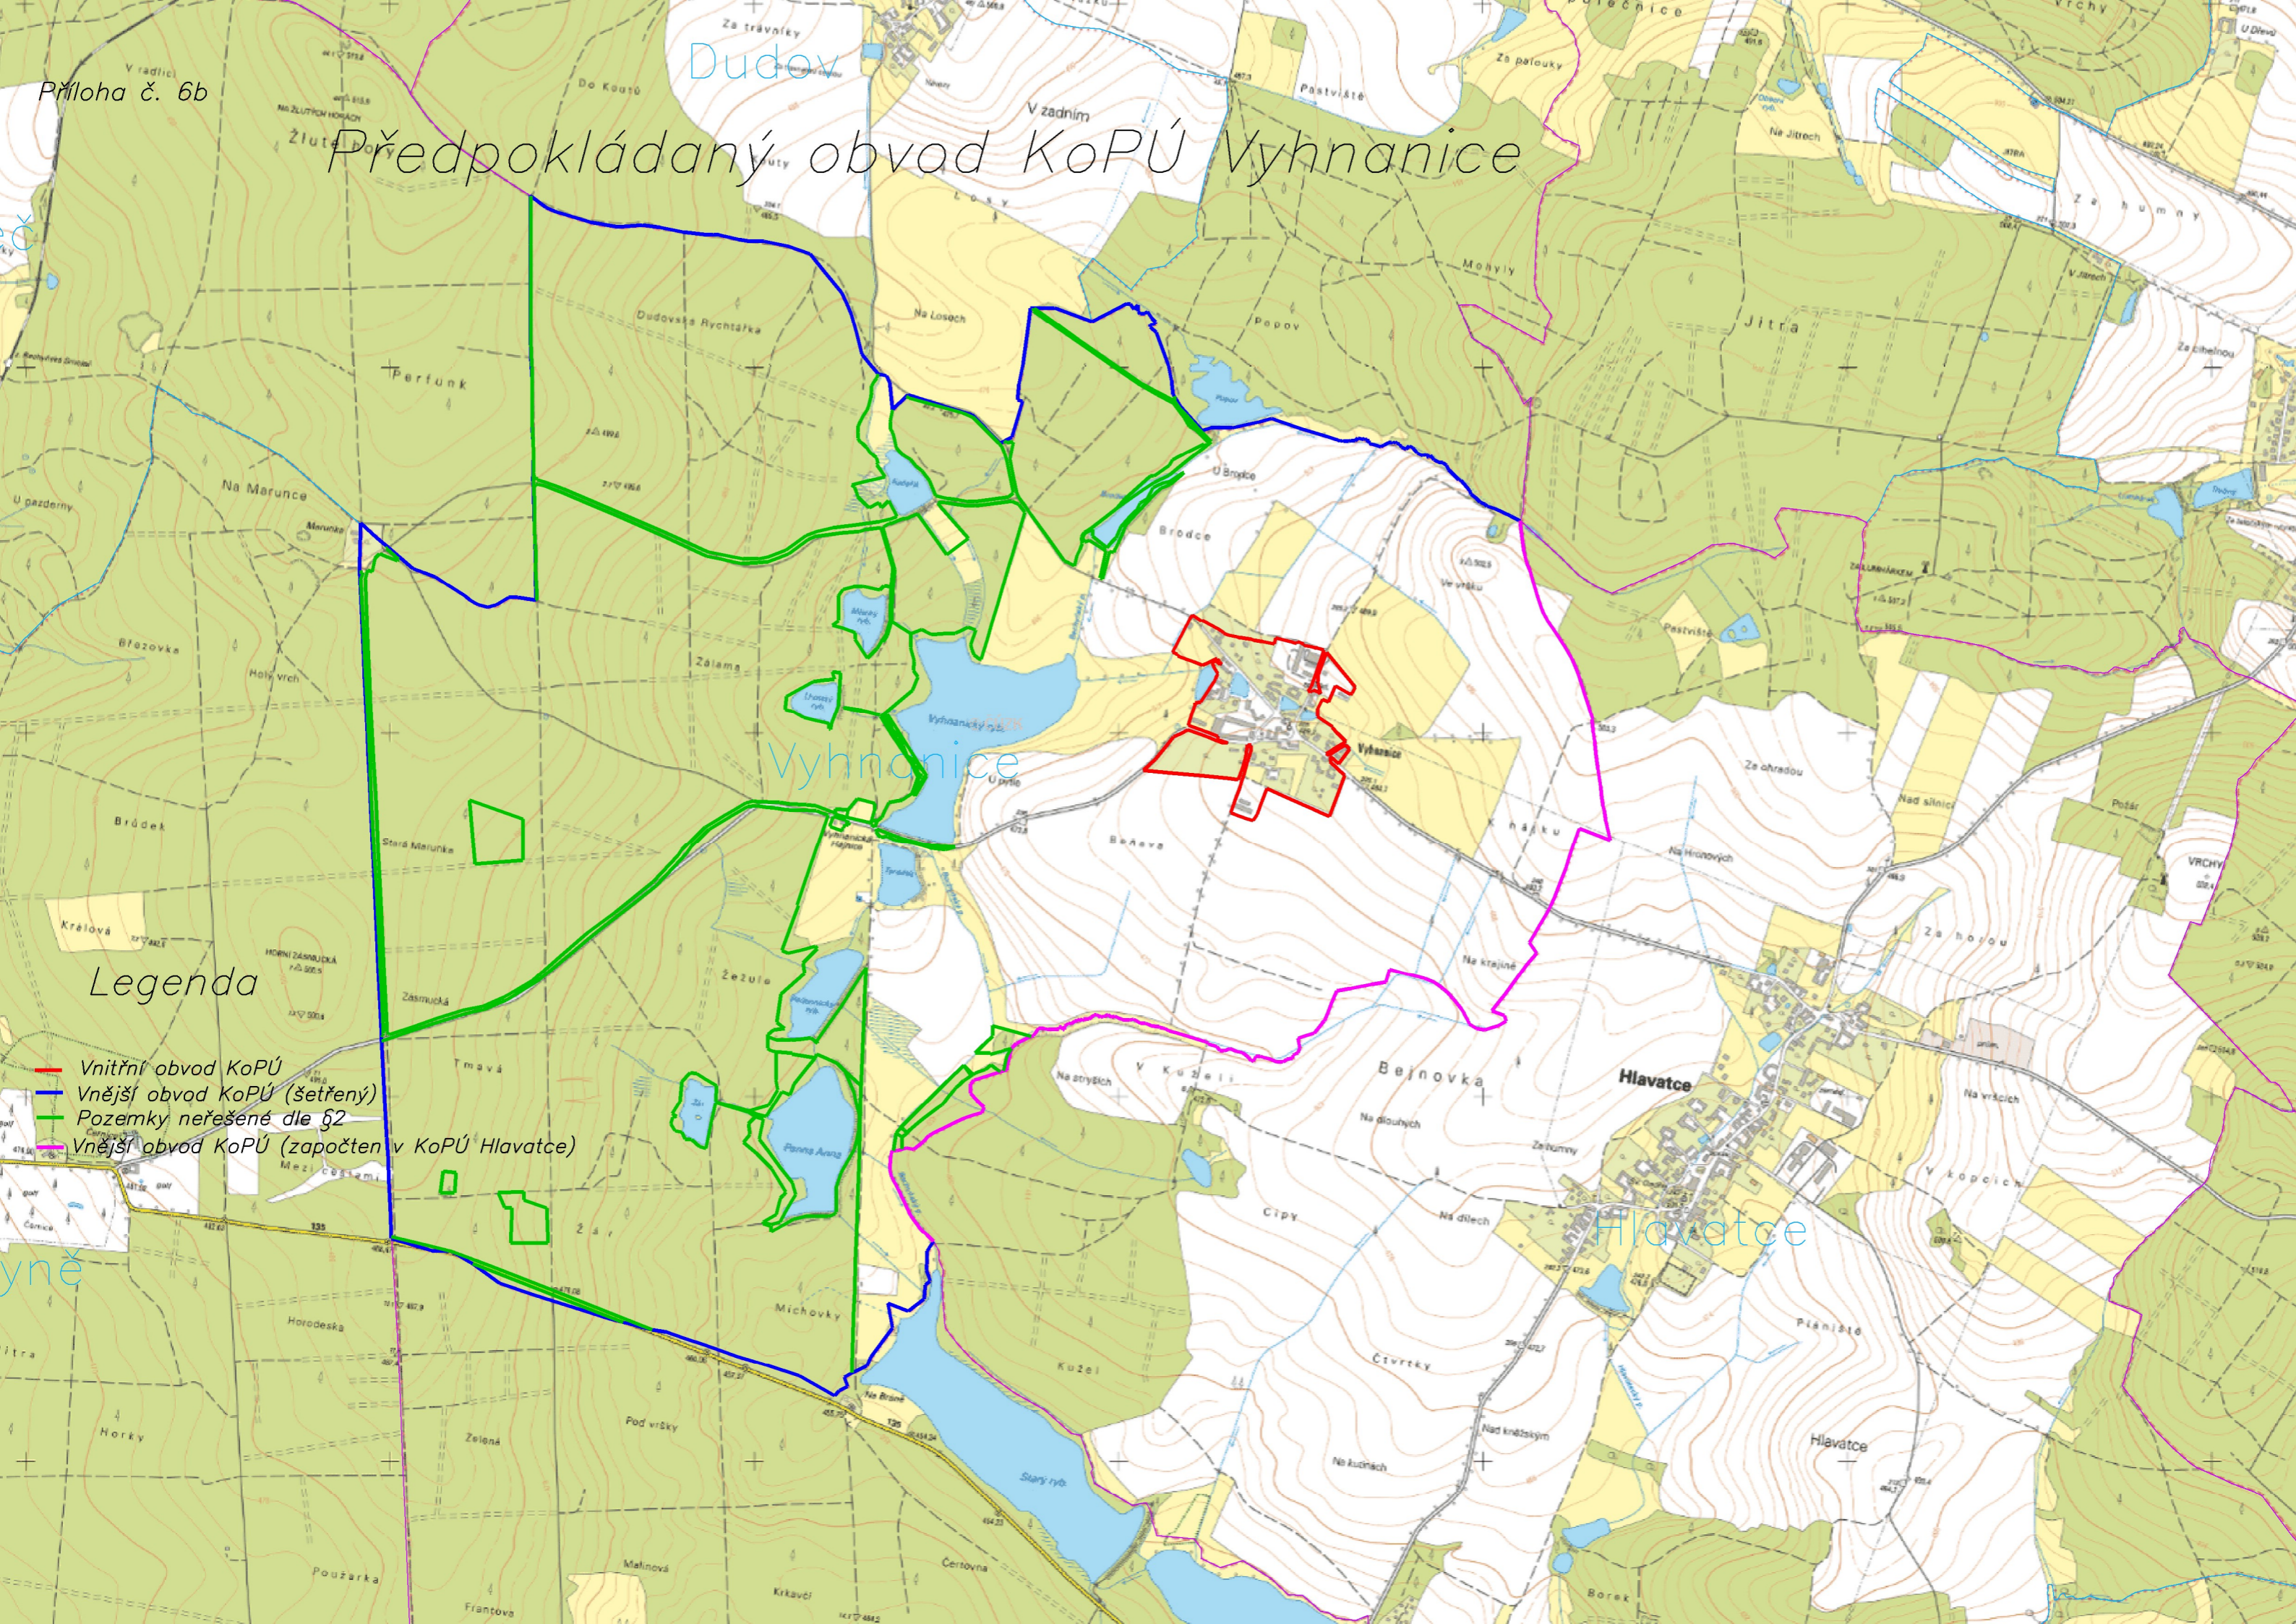

Předpokládaný obvod KoPÚ Vyhnanice

Legenda

- Vnitřní obvod KoPÚ
- Vnější obvod KoPÚ (štetřený)
- Pozemky neřešené dle §2
- Vnější obvod KoPÚ (započten v KoPÚ Hlavatce)