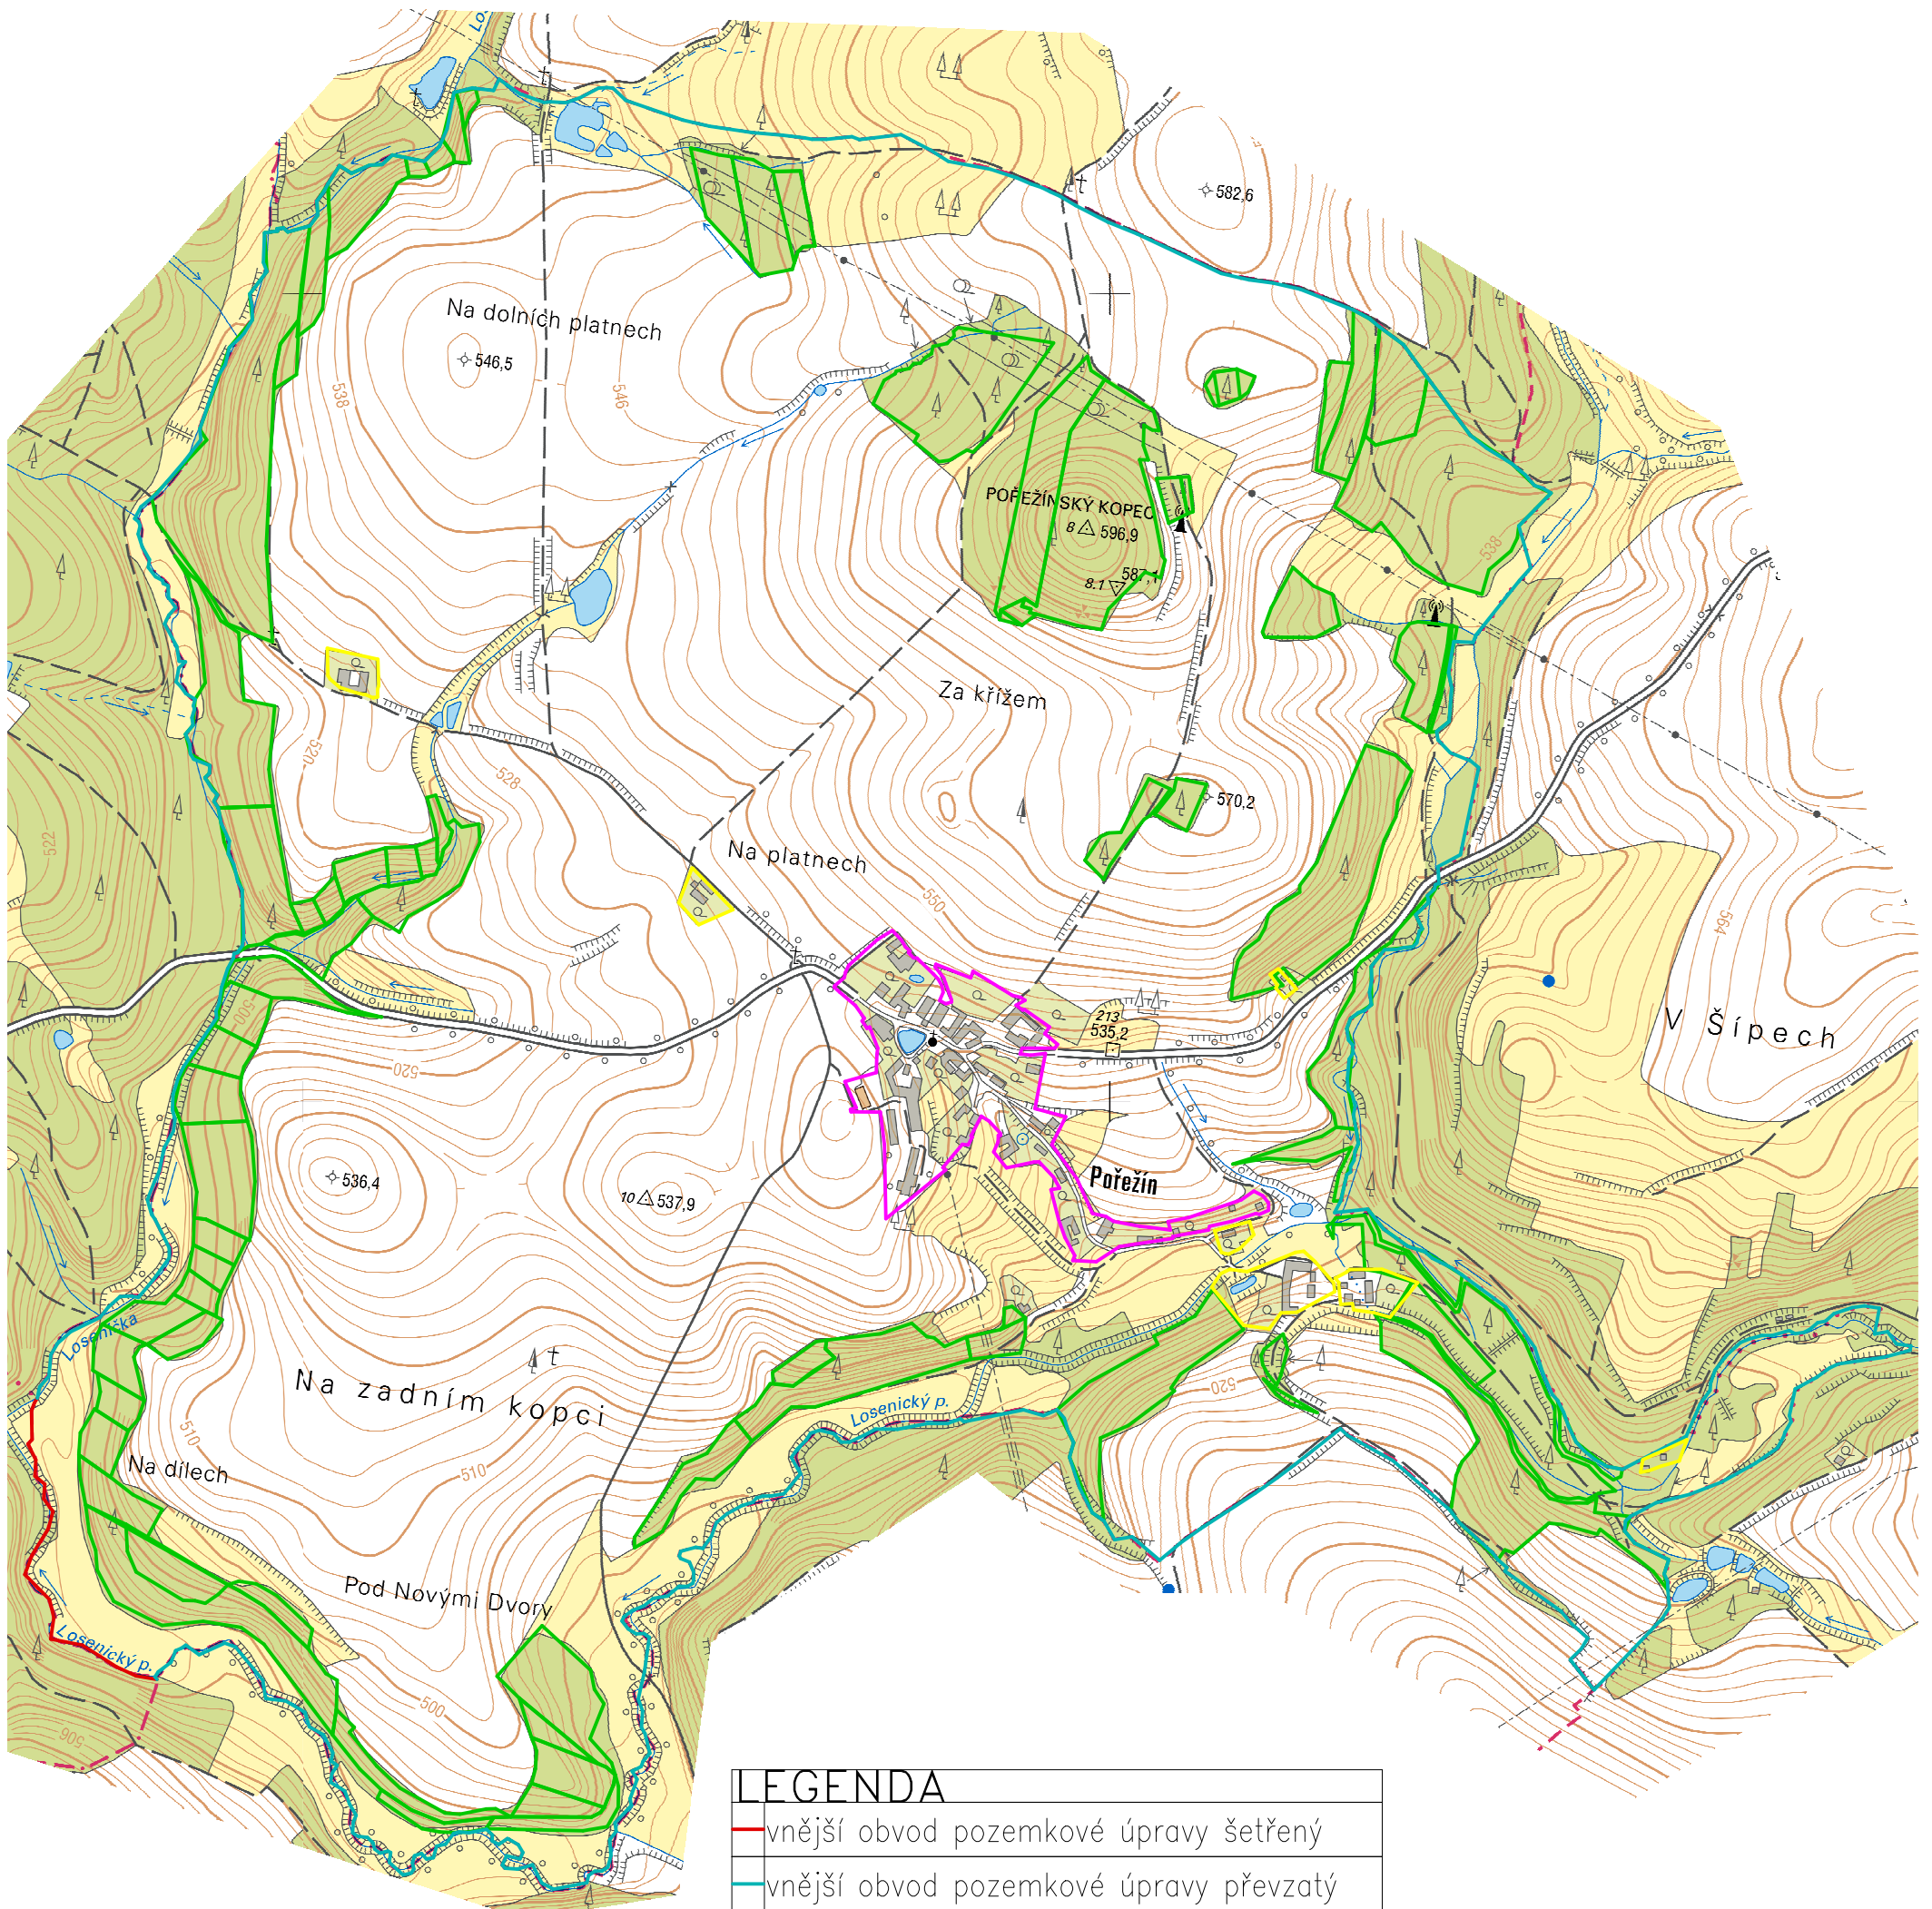

# KoPÚ Pořežín – zadávací výkres

## LEGENDA

- |   |  |
|---|--|
|  | vnější obvod pozemkové úpravy šetřený    |
|  | vnější obvod pozemkové úpravy převzatý   |
|  | vnitřní obvod pozemkové úpravy šetřený   |
|  | obvod neřešeného území pozemkové úpravy  |
|  | hranice řešeného území s lesními porosty |