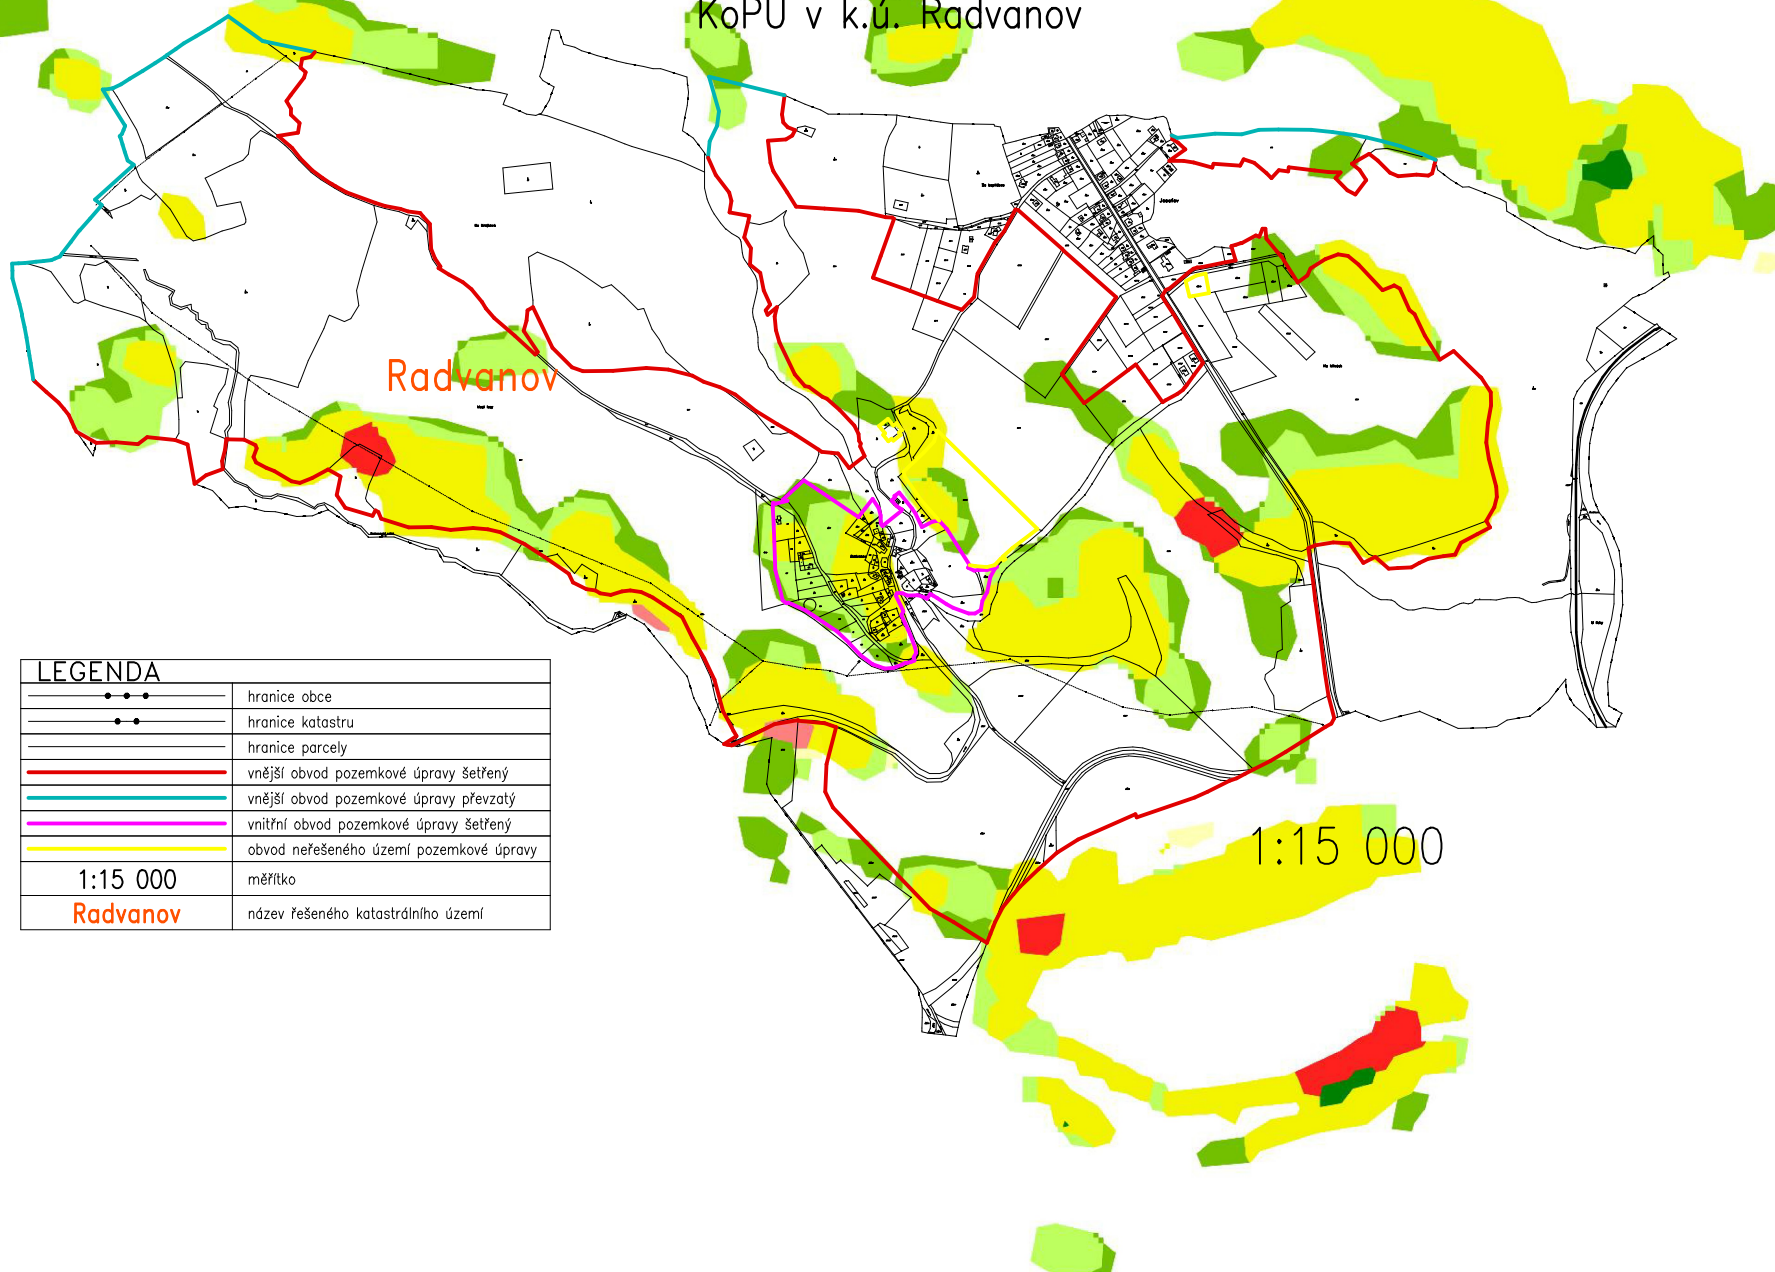

# Výkres pro zadávací dokumentaci pozemkové úpravy KoPÚ v k.ú. Radvanov

LEGENDA	
	hranice obce
	hranice katastru
	hranice parcely
	vnější obvod pozemkové úpravy šetřený
	vnější obvod pozemkové úpravy převzatý
	vnitřní obvod pozemkové úpravy šetřený
	obvod neřešeného území pozemkové úpravy
1:15 000	měřítko
Radvanov	název řešeného katastrálního území