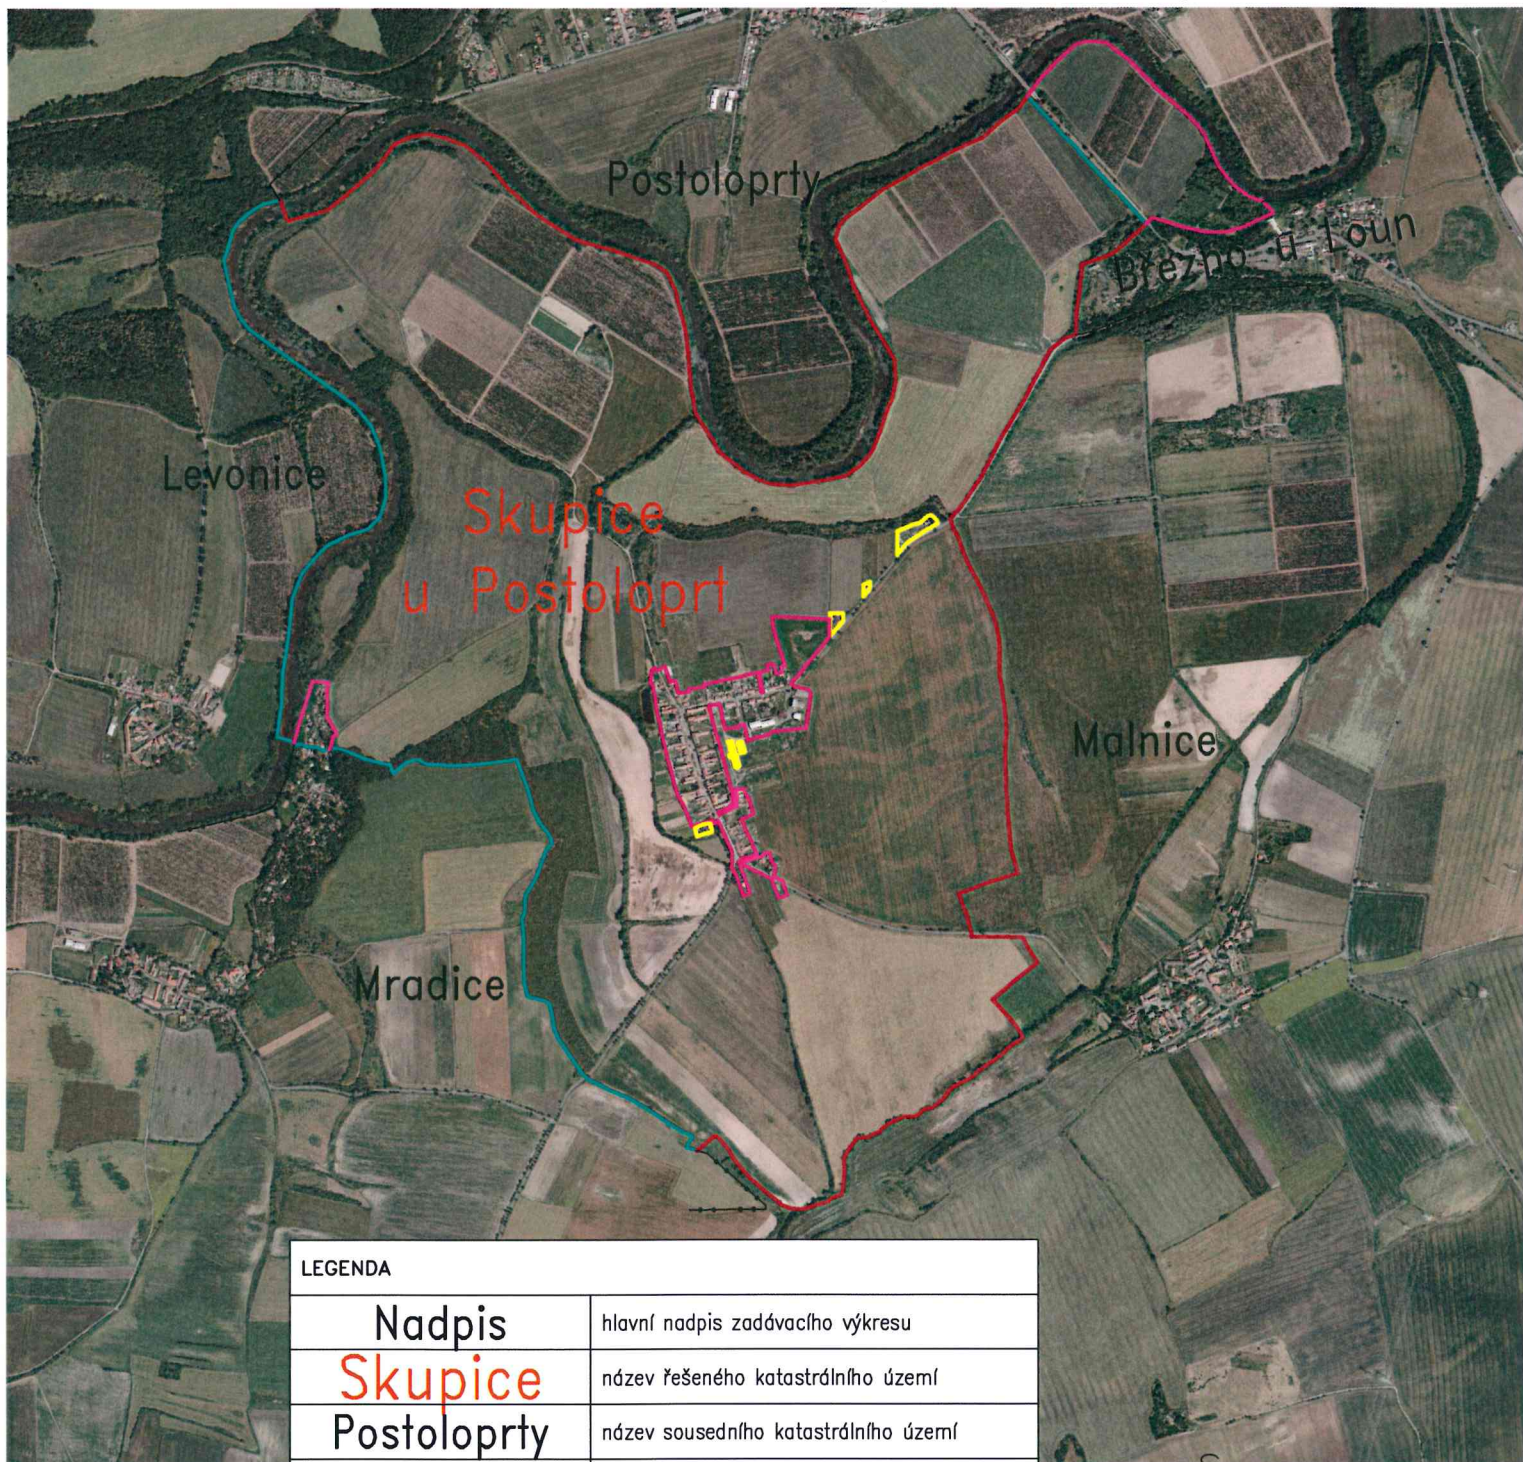

Komplexní pozemková úprava v katastrálním území Skupice u Postoloprt

LEGENDA	
Nadpis	hlavní nadpis zadávacího výkresu
Skupice	název řešeného katastrálního území
Postoloprt	název sousedního katastrálního území
	vnitřní obvod pozemkové úpravy šetřený
	vnější obvod pozemkové úpravy převzatý
	vnější obvod pozemkové úpravy šetřený
	obvod neřešeného území pozemkové úpravy
	normální hranice katastrálního území
M 1:20000	měřítko

M 1:20000