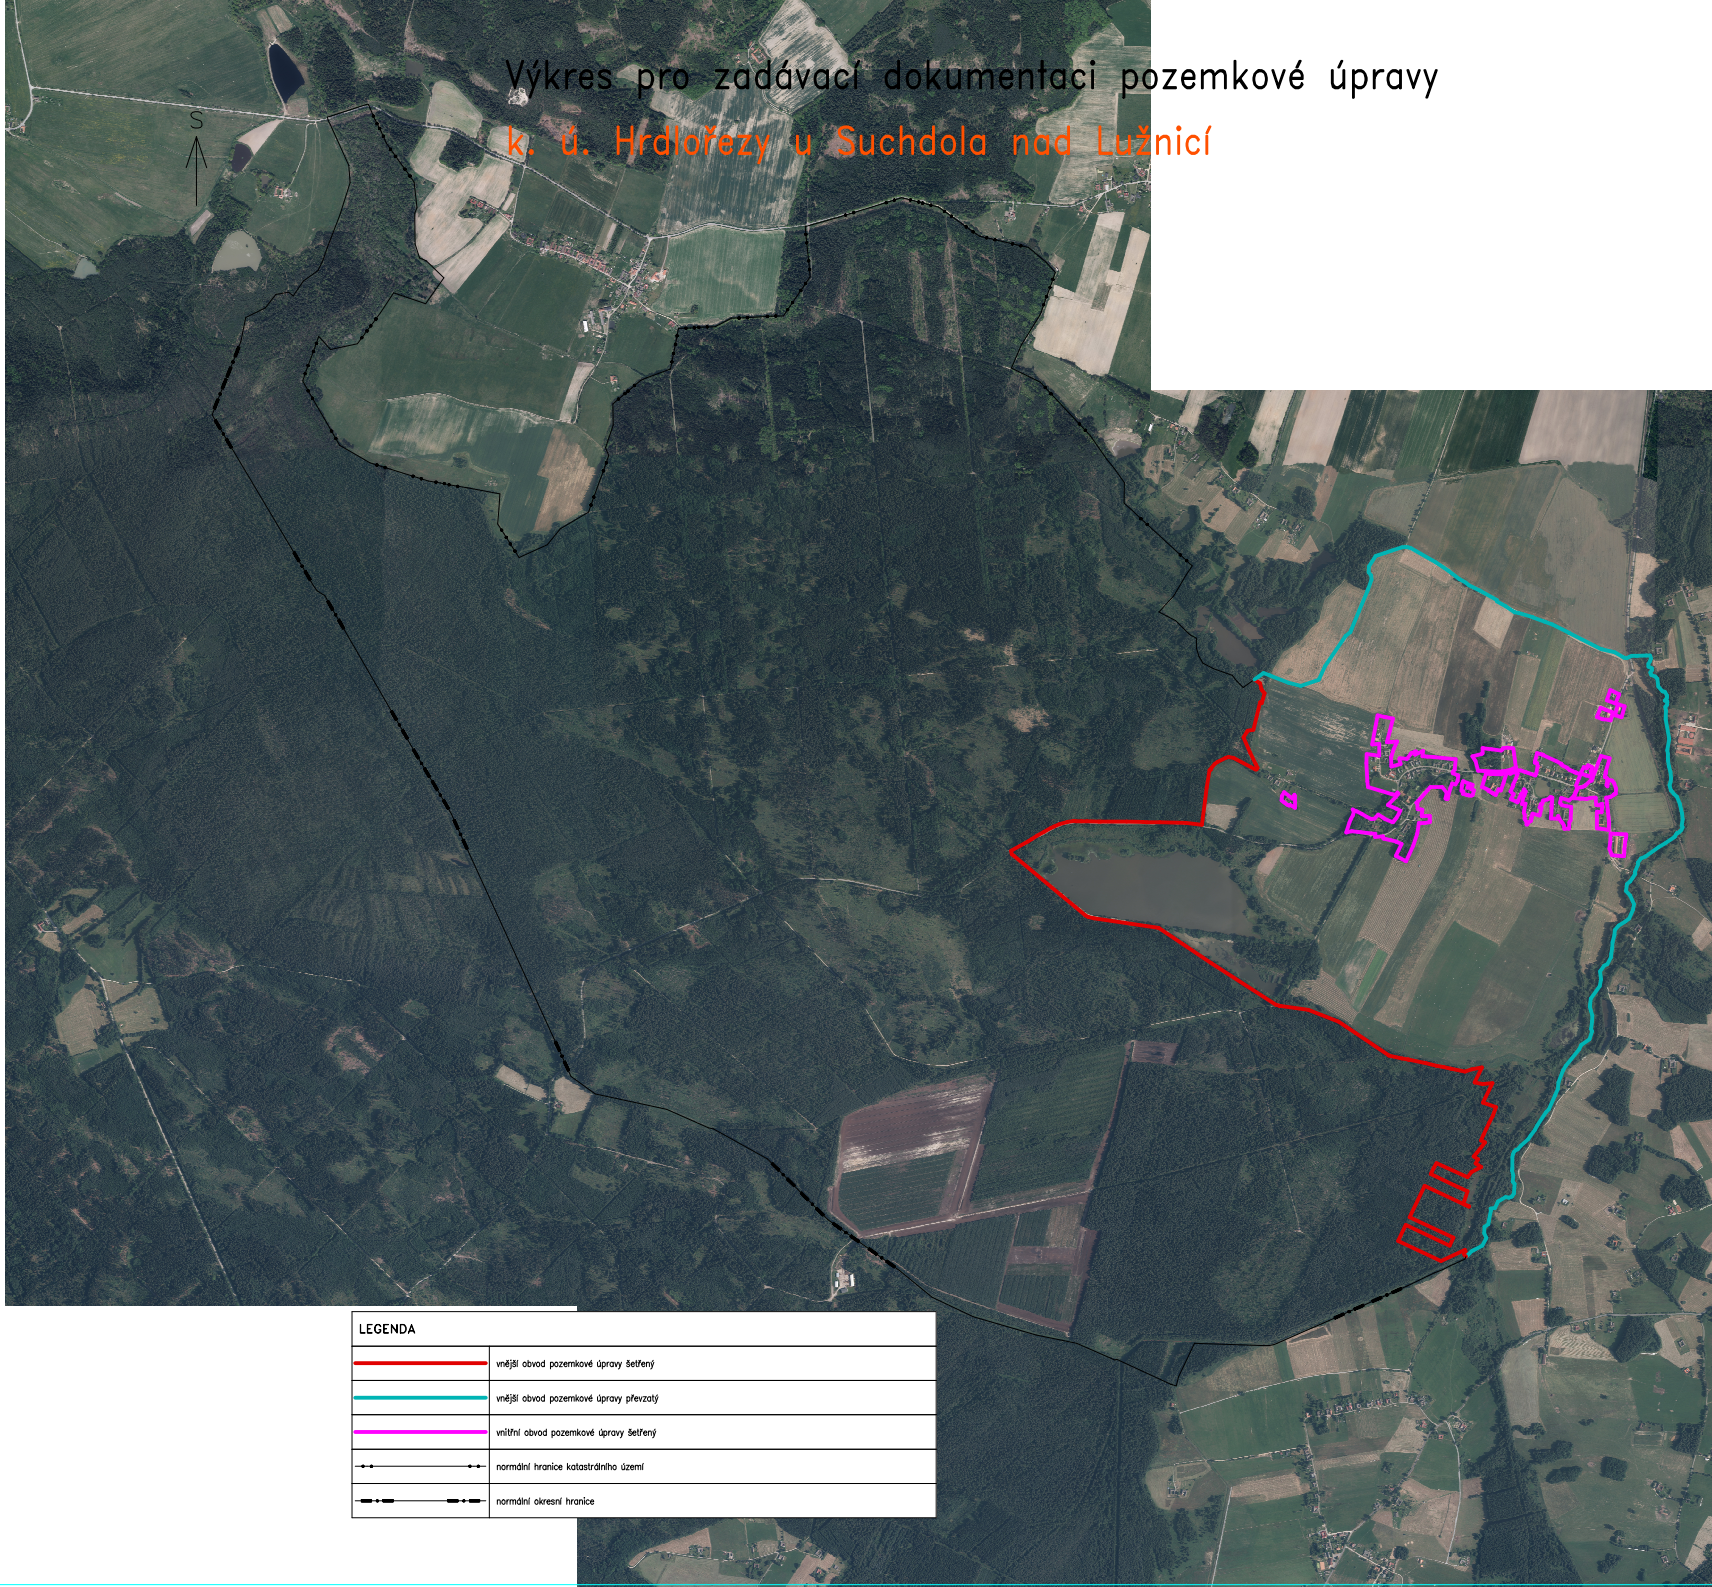

Výkres pro zadávací dokumentaci pozemkové úpravy

k. ú. Hrdlořezy u Suchdola nad Lužnicí

LEGENDA	
	vnější obvod pozemkové úpravy šelřený
	vnější obvod pozemkové úpravy převzatý
	vnitřní obvod pozemkové úpravy šelřený
	normální hranice katastrálního území
	normální okresní hranice