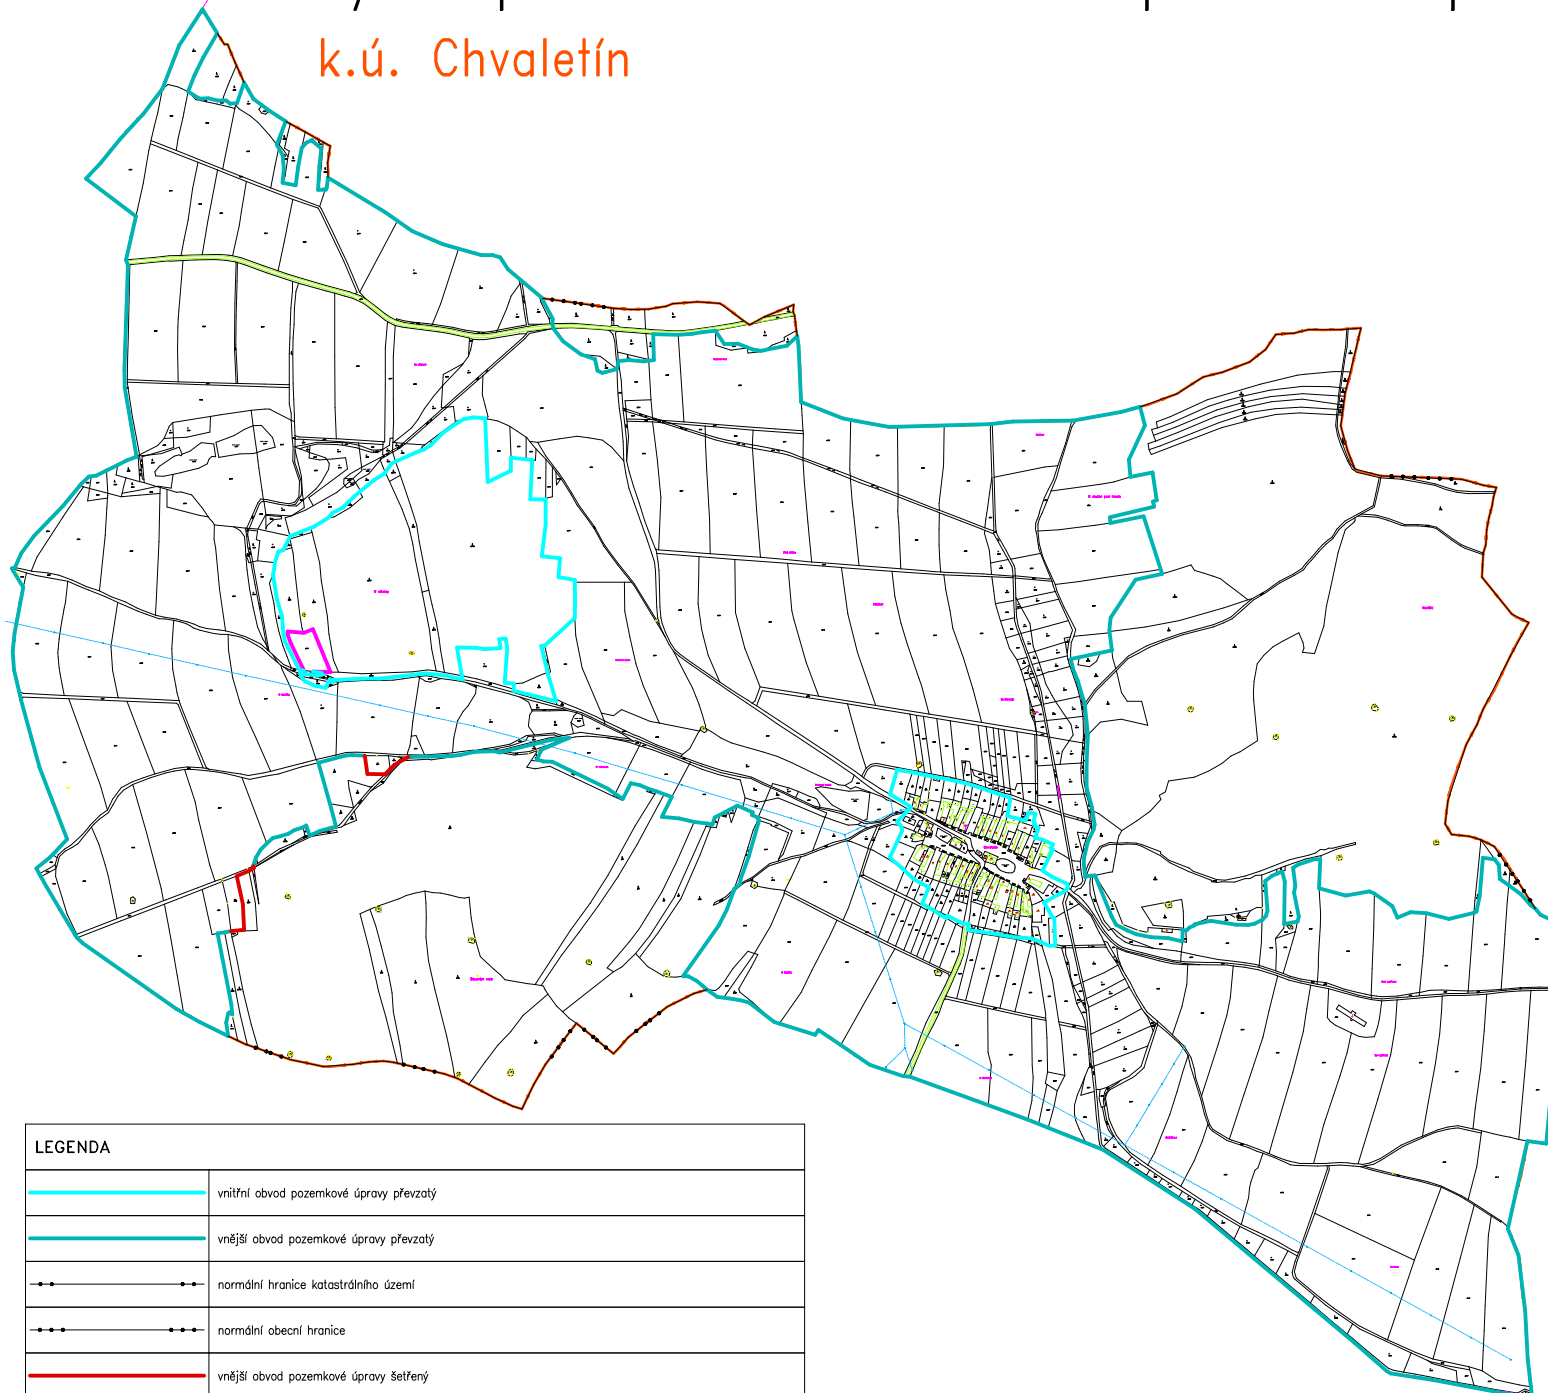

# Výkres pro zadávací dokumentaci pozemkové úpravy

k.ú. Chvaletín

## LEGENDA

	vnitřní obvod pozemkové úpravy převzatý
	vnější obvod pozemkové úpravy převzatý
	normální hranice katastrálního území
	normální obecní hranice
	vnější obvod pozemkové úpravy šetřený
	vnitřní obvod pozemkové úpravy šetřený