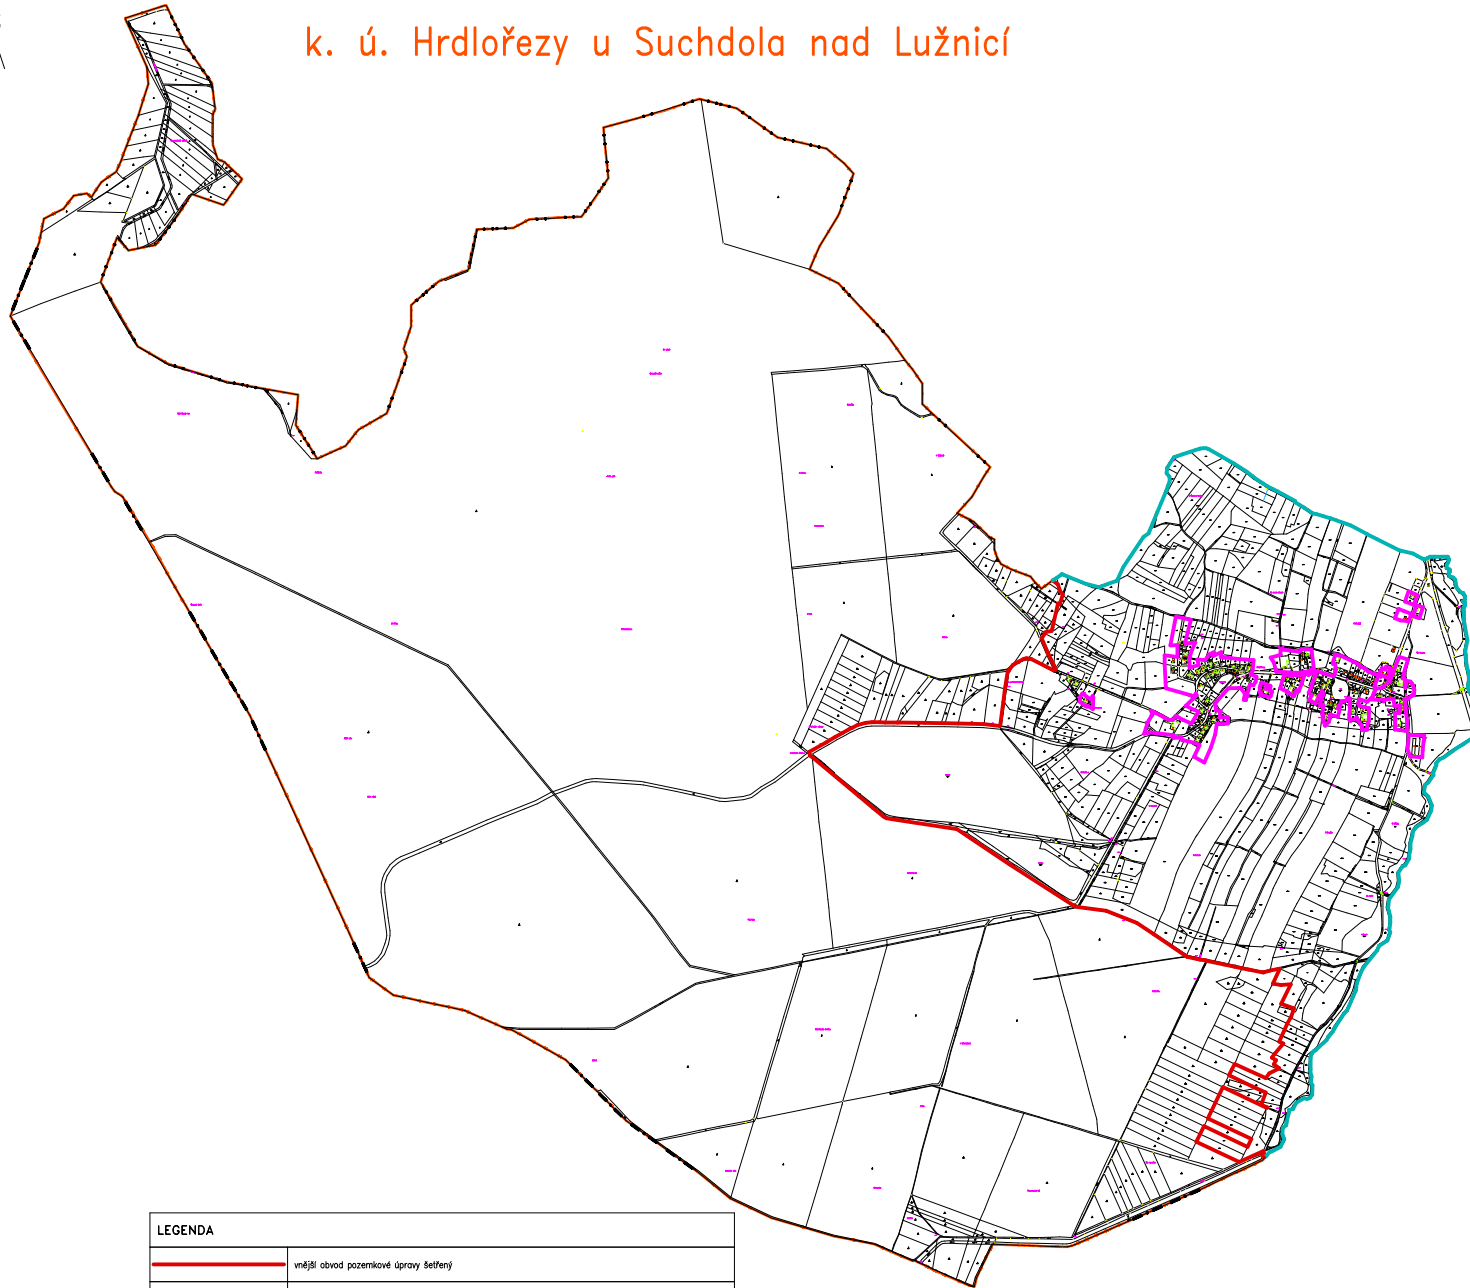

# Výkres pro zadávací dokumentaci pozemkové úpravy

k. ú. Hrdlořezy u Suchdola nad Lužnicí

LEGENDA	
	vnější obvod pozemkové úpravy seřazený
	vnější obvod pozemkové úpravy převzatý
	vnitřní obvod pozemkové úpravy seřazený
	normální hranice katastrálního území
	normální okresní hranice