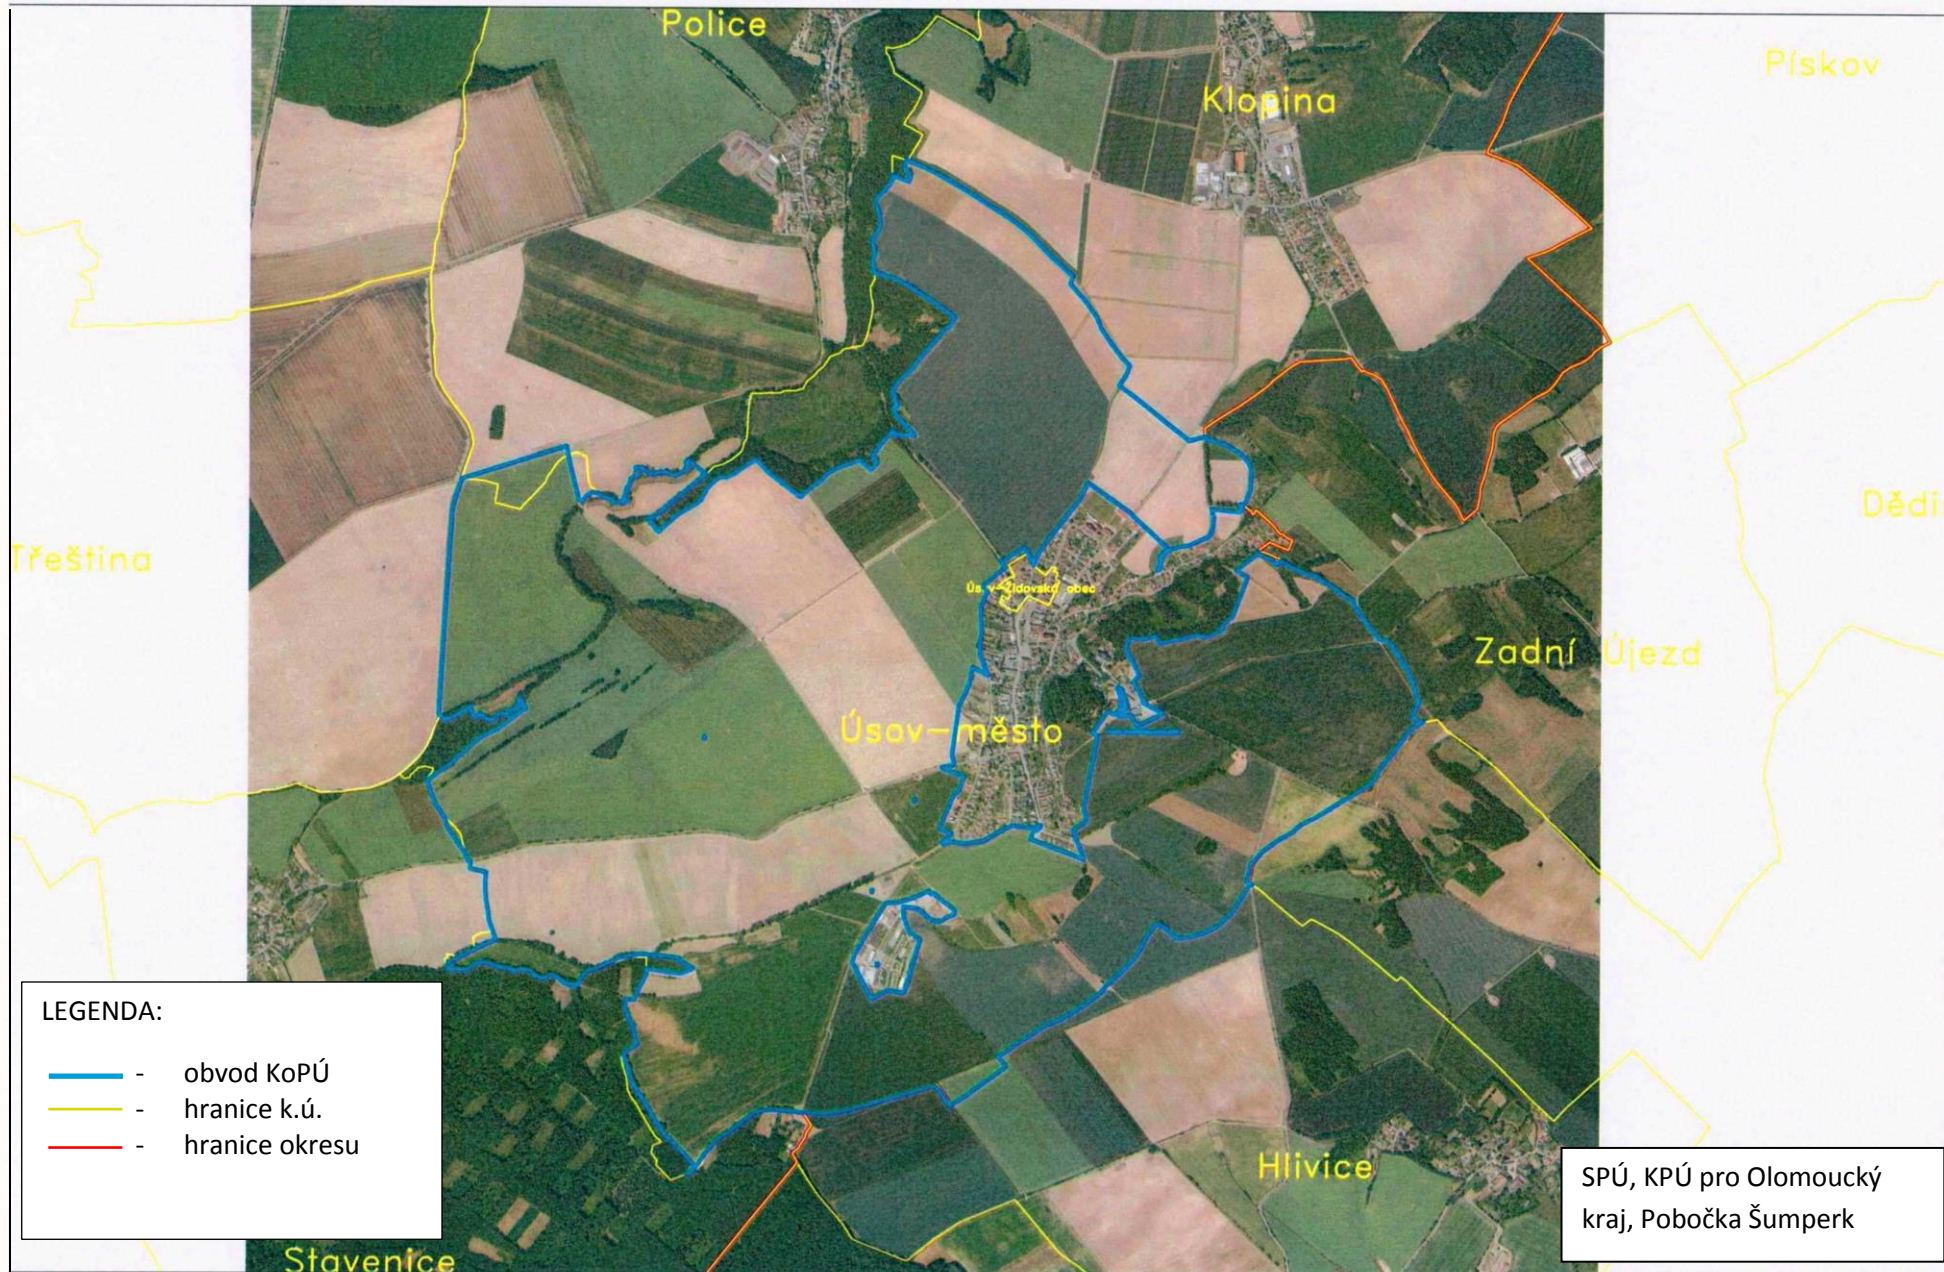

Obvod KoPÚ Úsov–město

LEGENDA:

- - obvod KoPÚ
- - hranice k.ú.
- - hranice okresu

SPÚ, KPÚ pro Olomoucký kraj, Pobočka Šumperk

1:25000