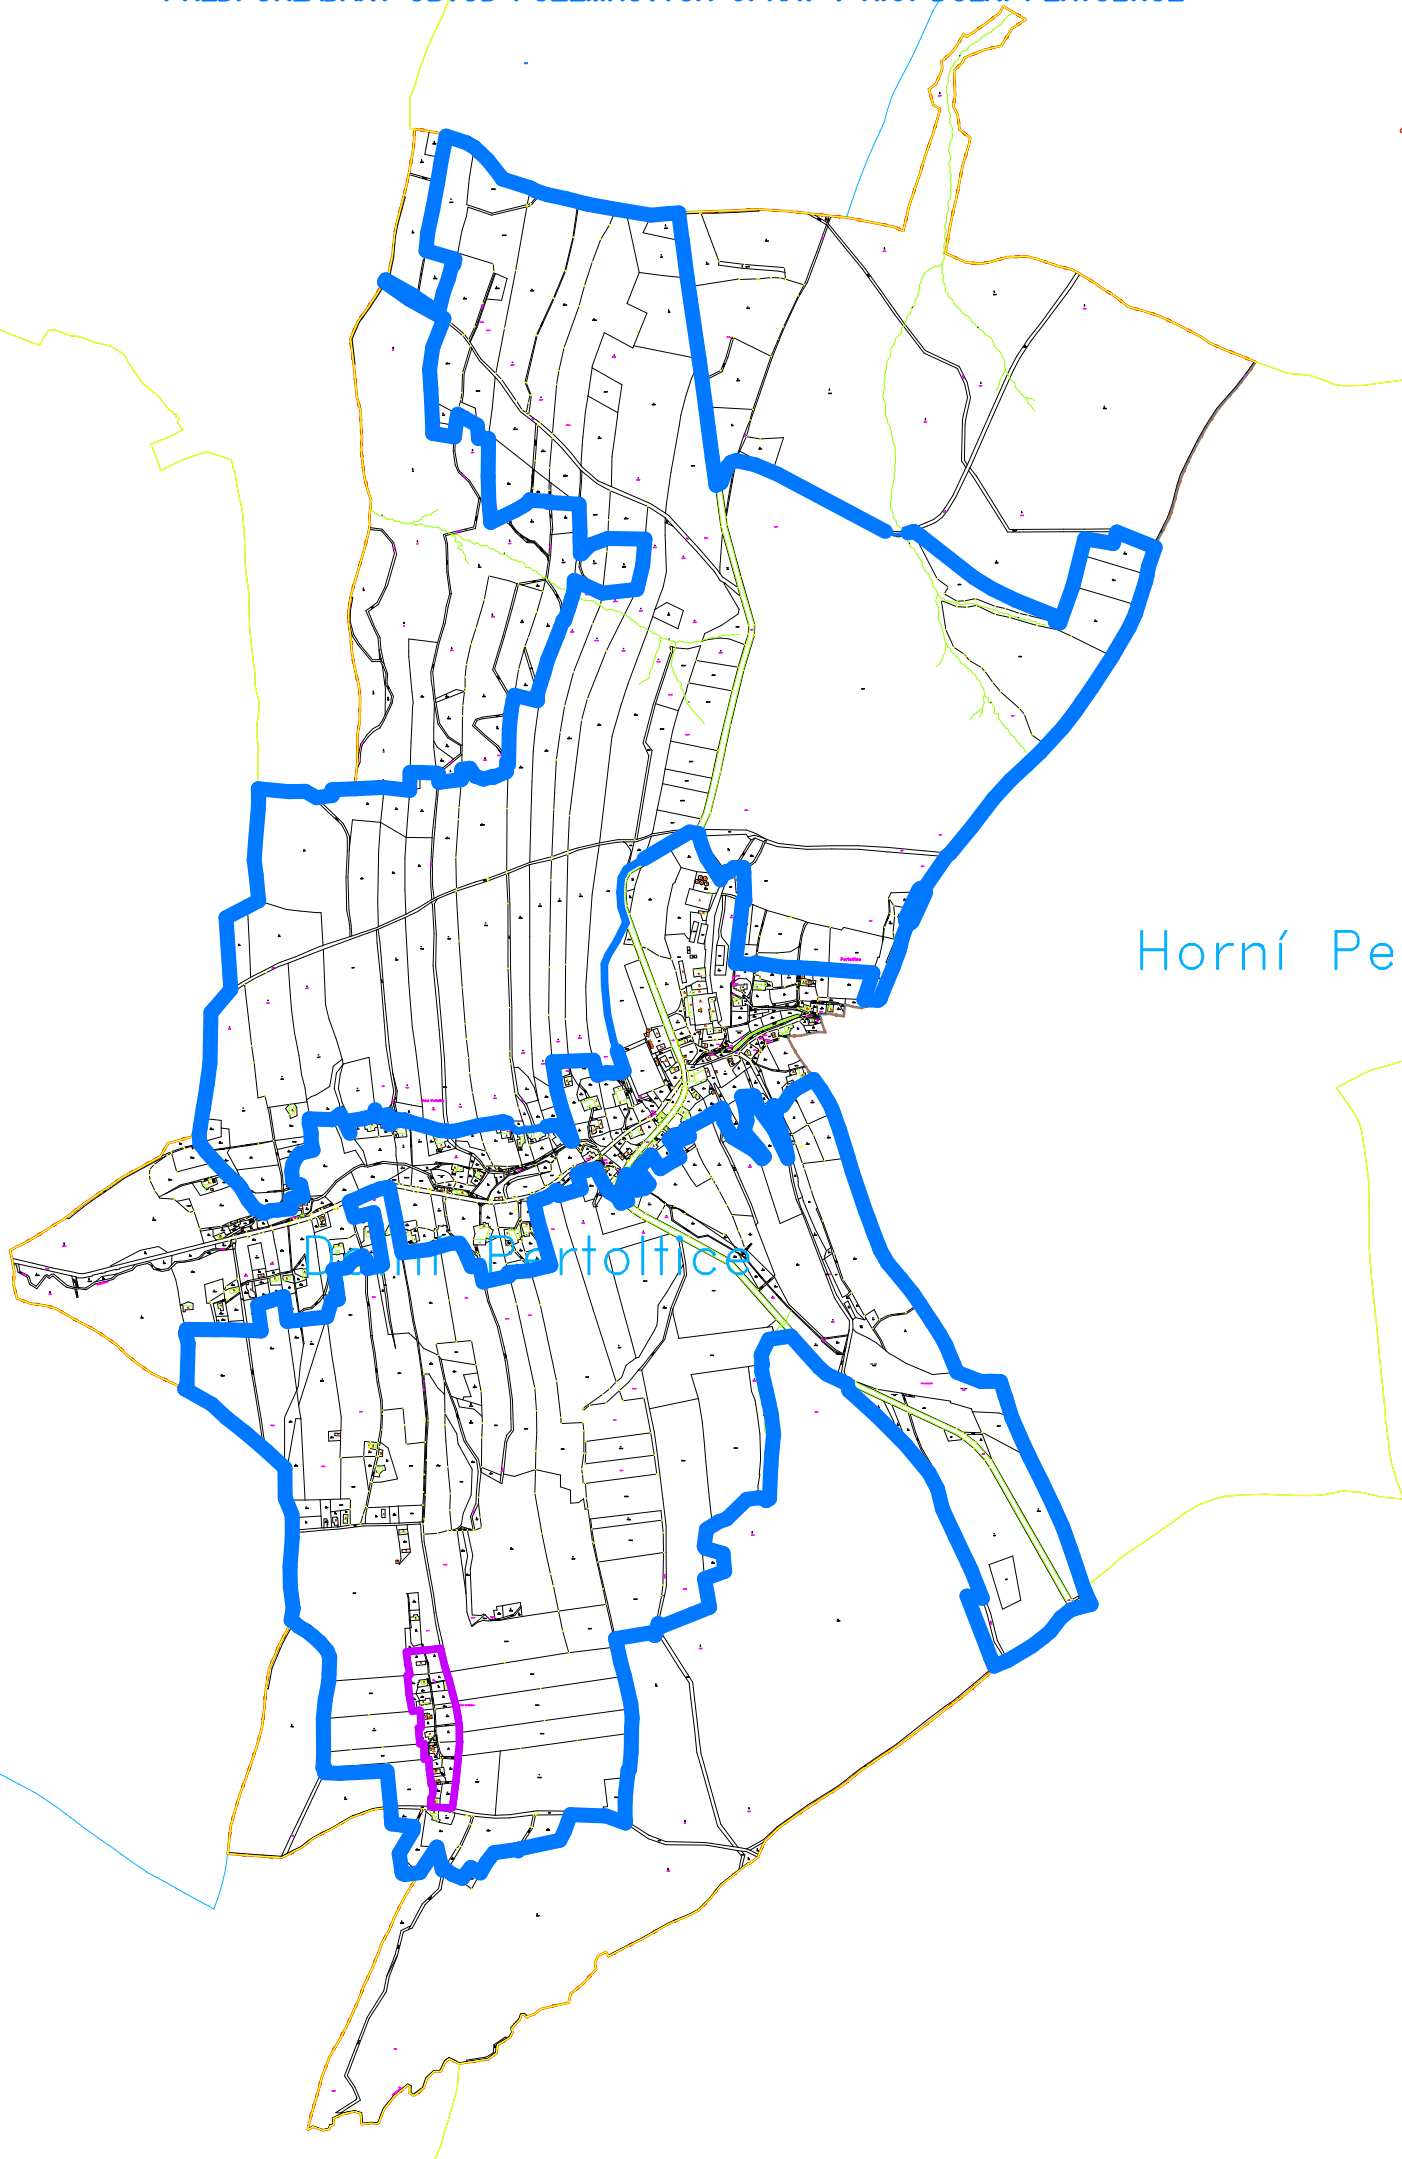

PŘEDPOKLÁDANÝ OBVOD POZEMKOVÝCH ÚPRAV V K.Ú. DOLNÍ PERTOLTICE

ce

Horní Pe

Dolní Pertoltice