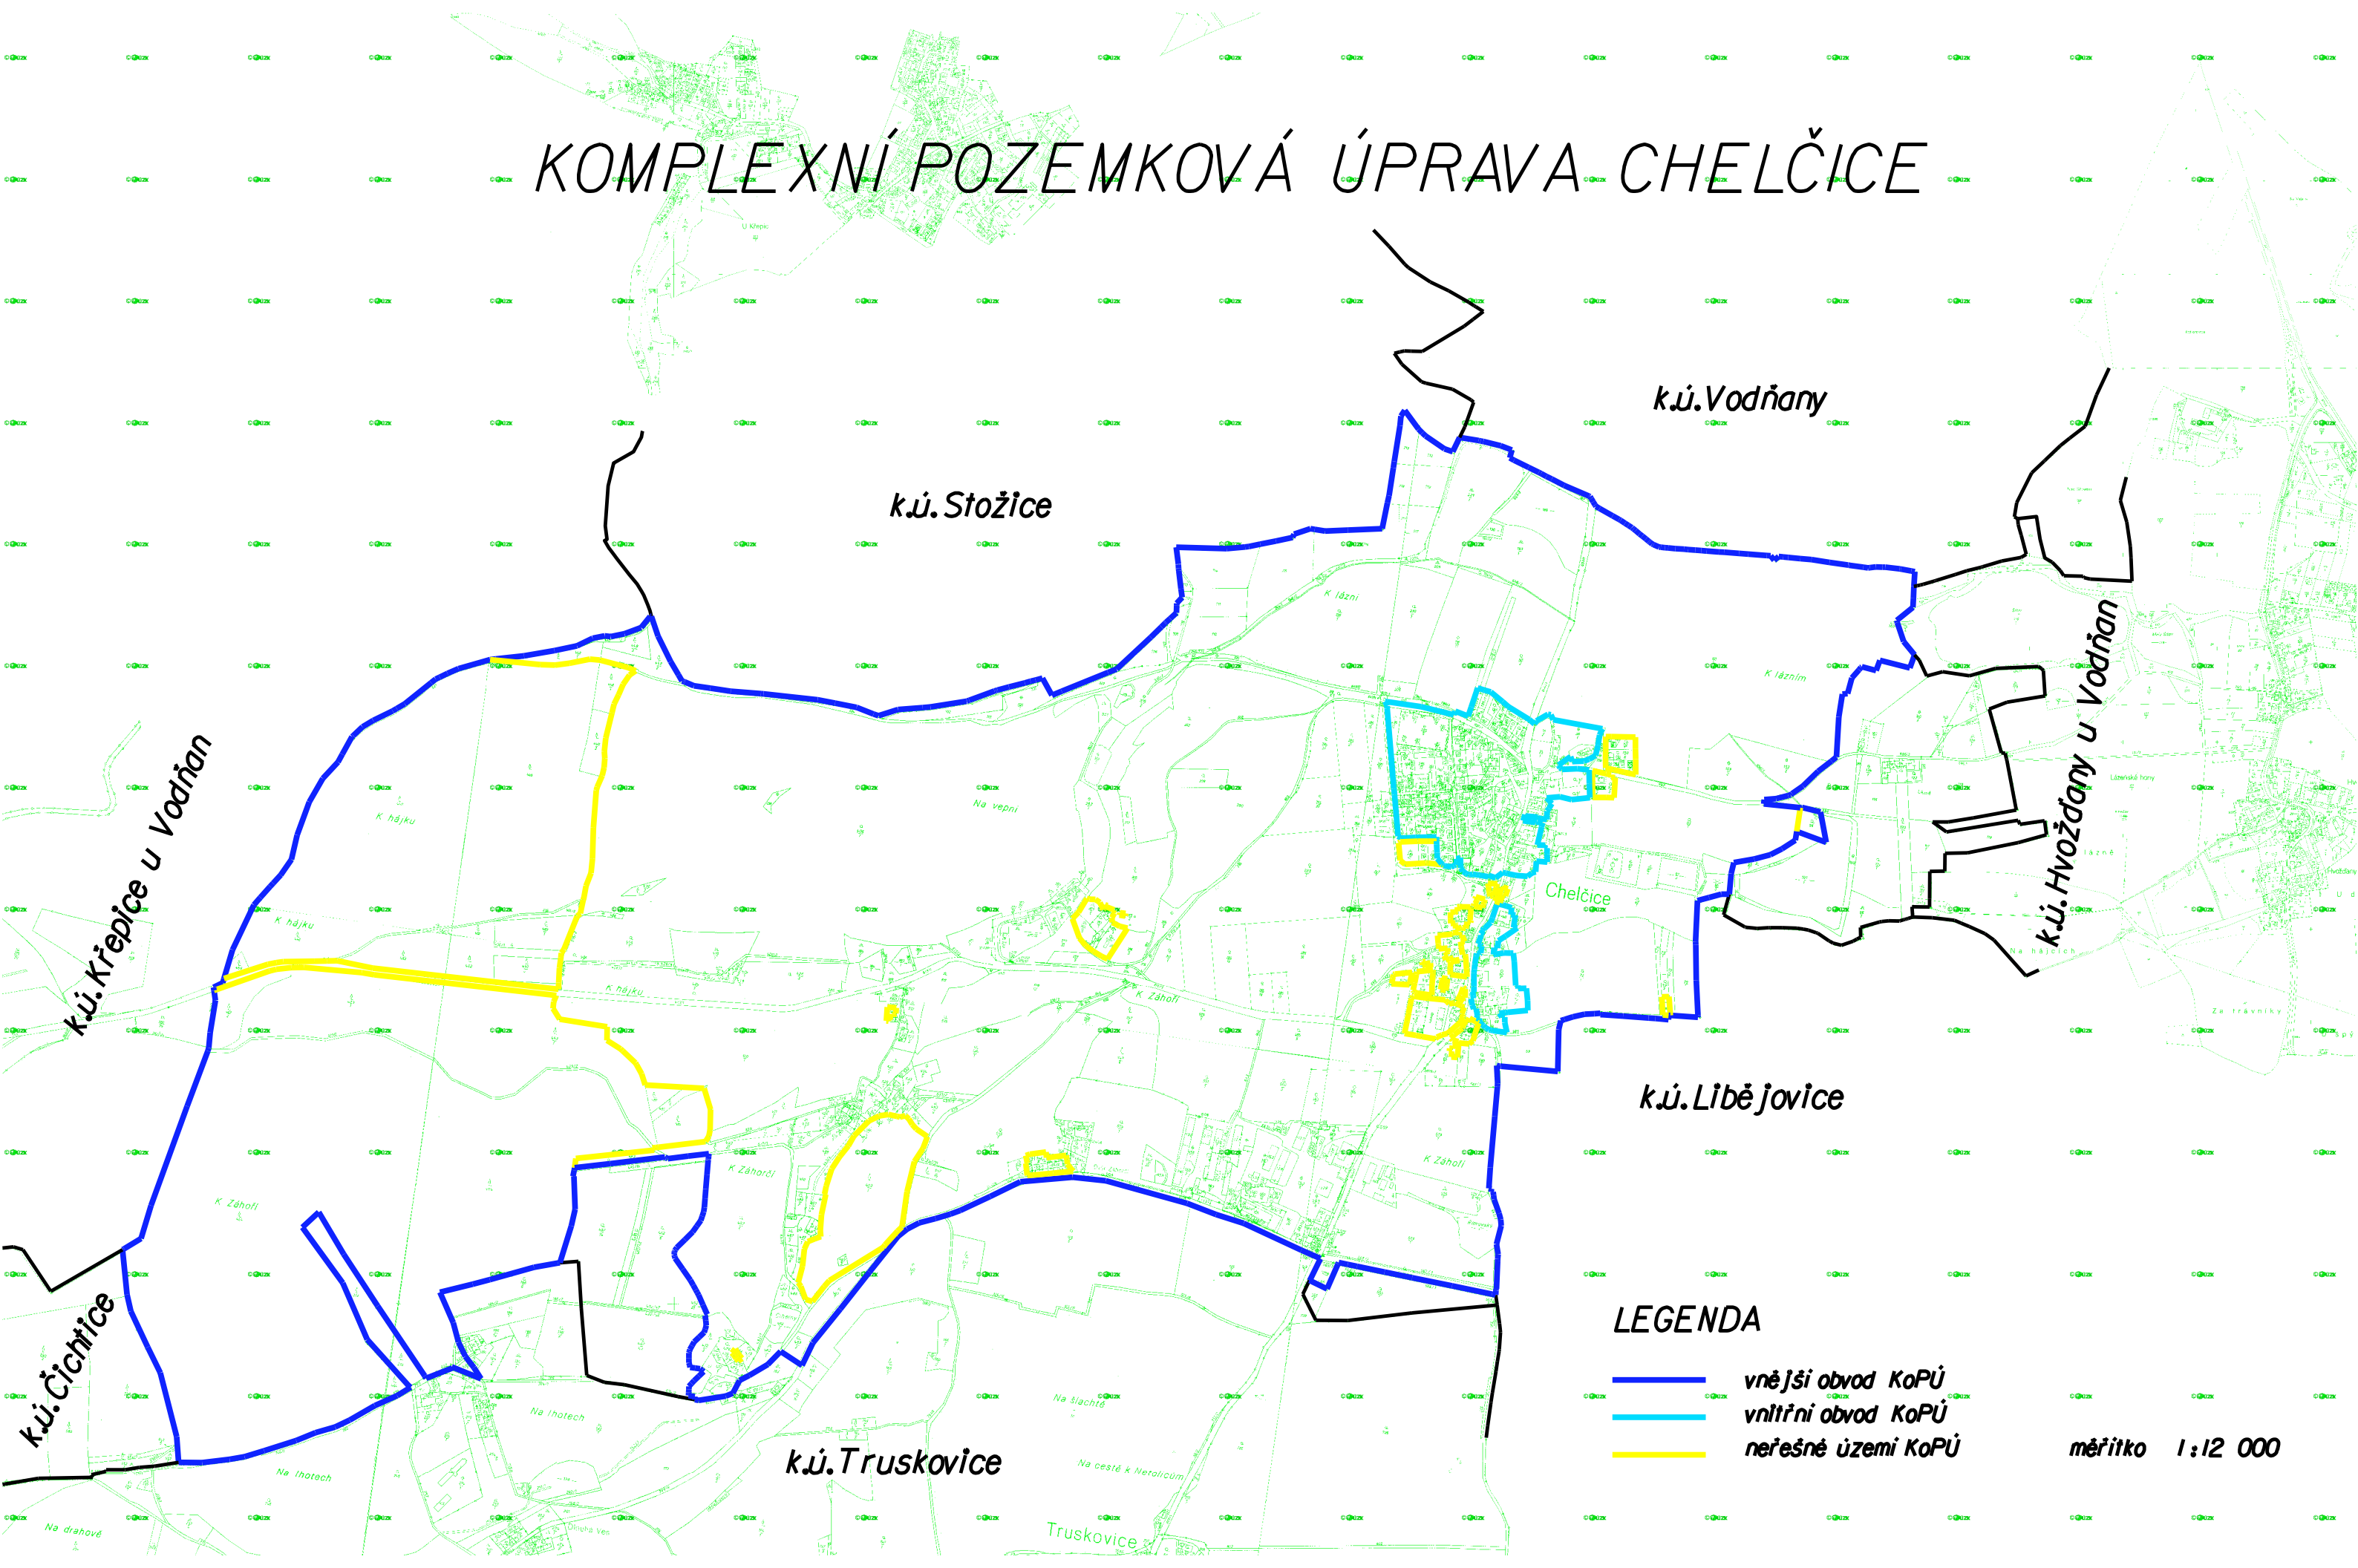

KOMPLEXNÍ POZEMKOVÁ ÚPRAVA CHELČICE

k.ú. Vodňany

k.ú. Stožice

k.ú. Křepice u Vodňan

k.ú. Hvoždany u Vodňan

k.ú. Libějovice

k.ú. Čichřice

k.ú. Truskovice

LEGENDA

-  vnější obvod KoPÚ
-  vnitřní obvod KoPÚ
-  neřešené území KoPÚ

měřítko 1:12 000